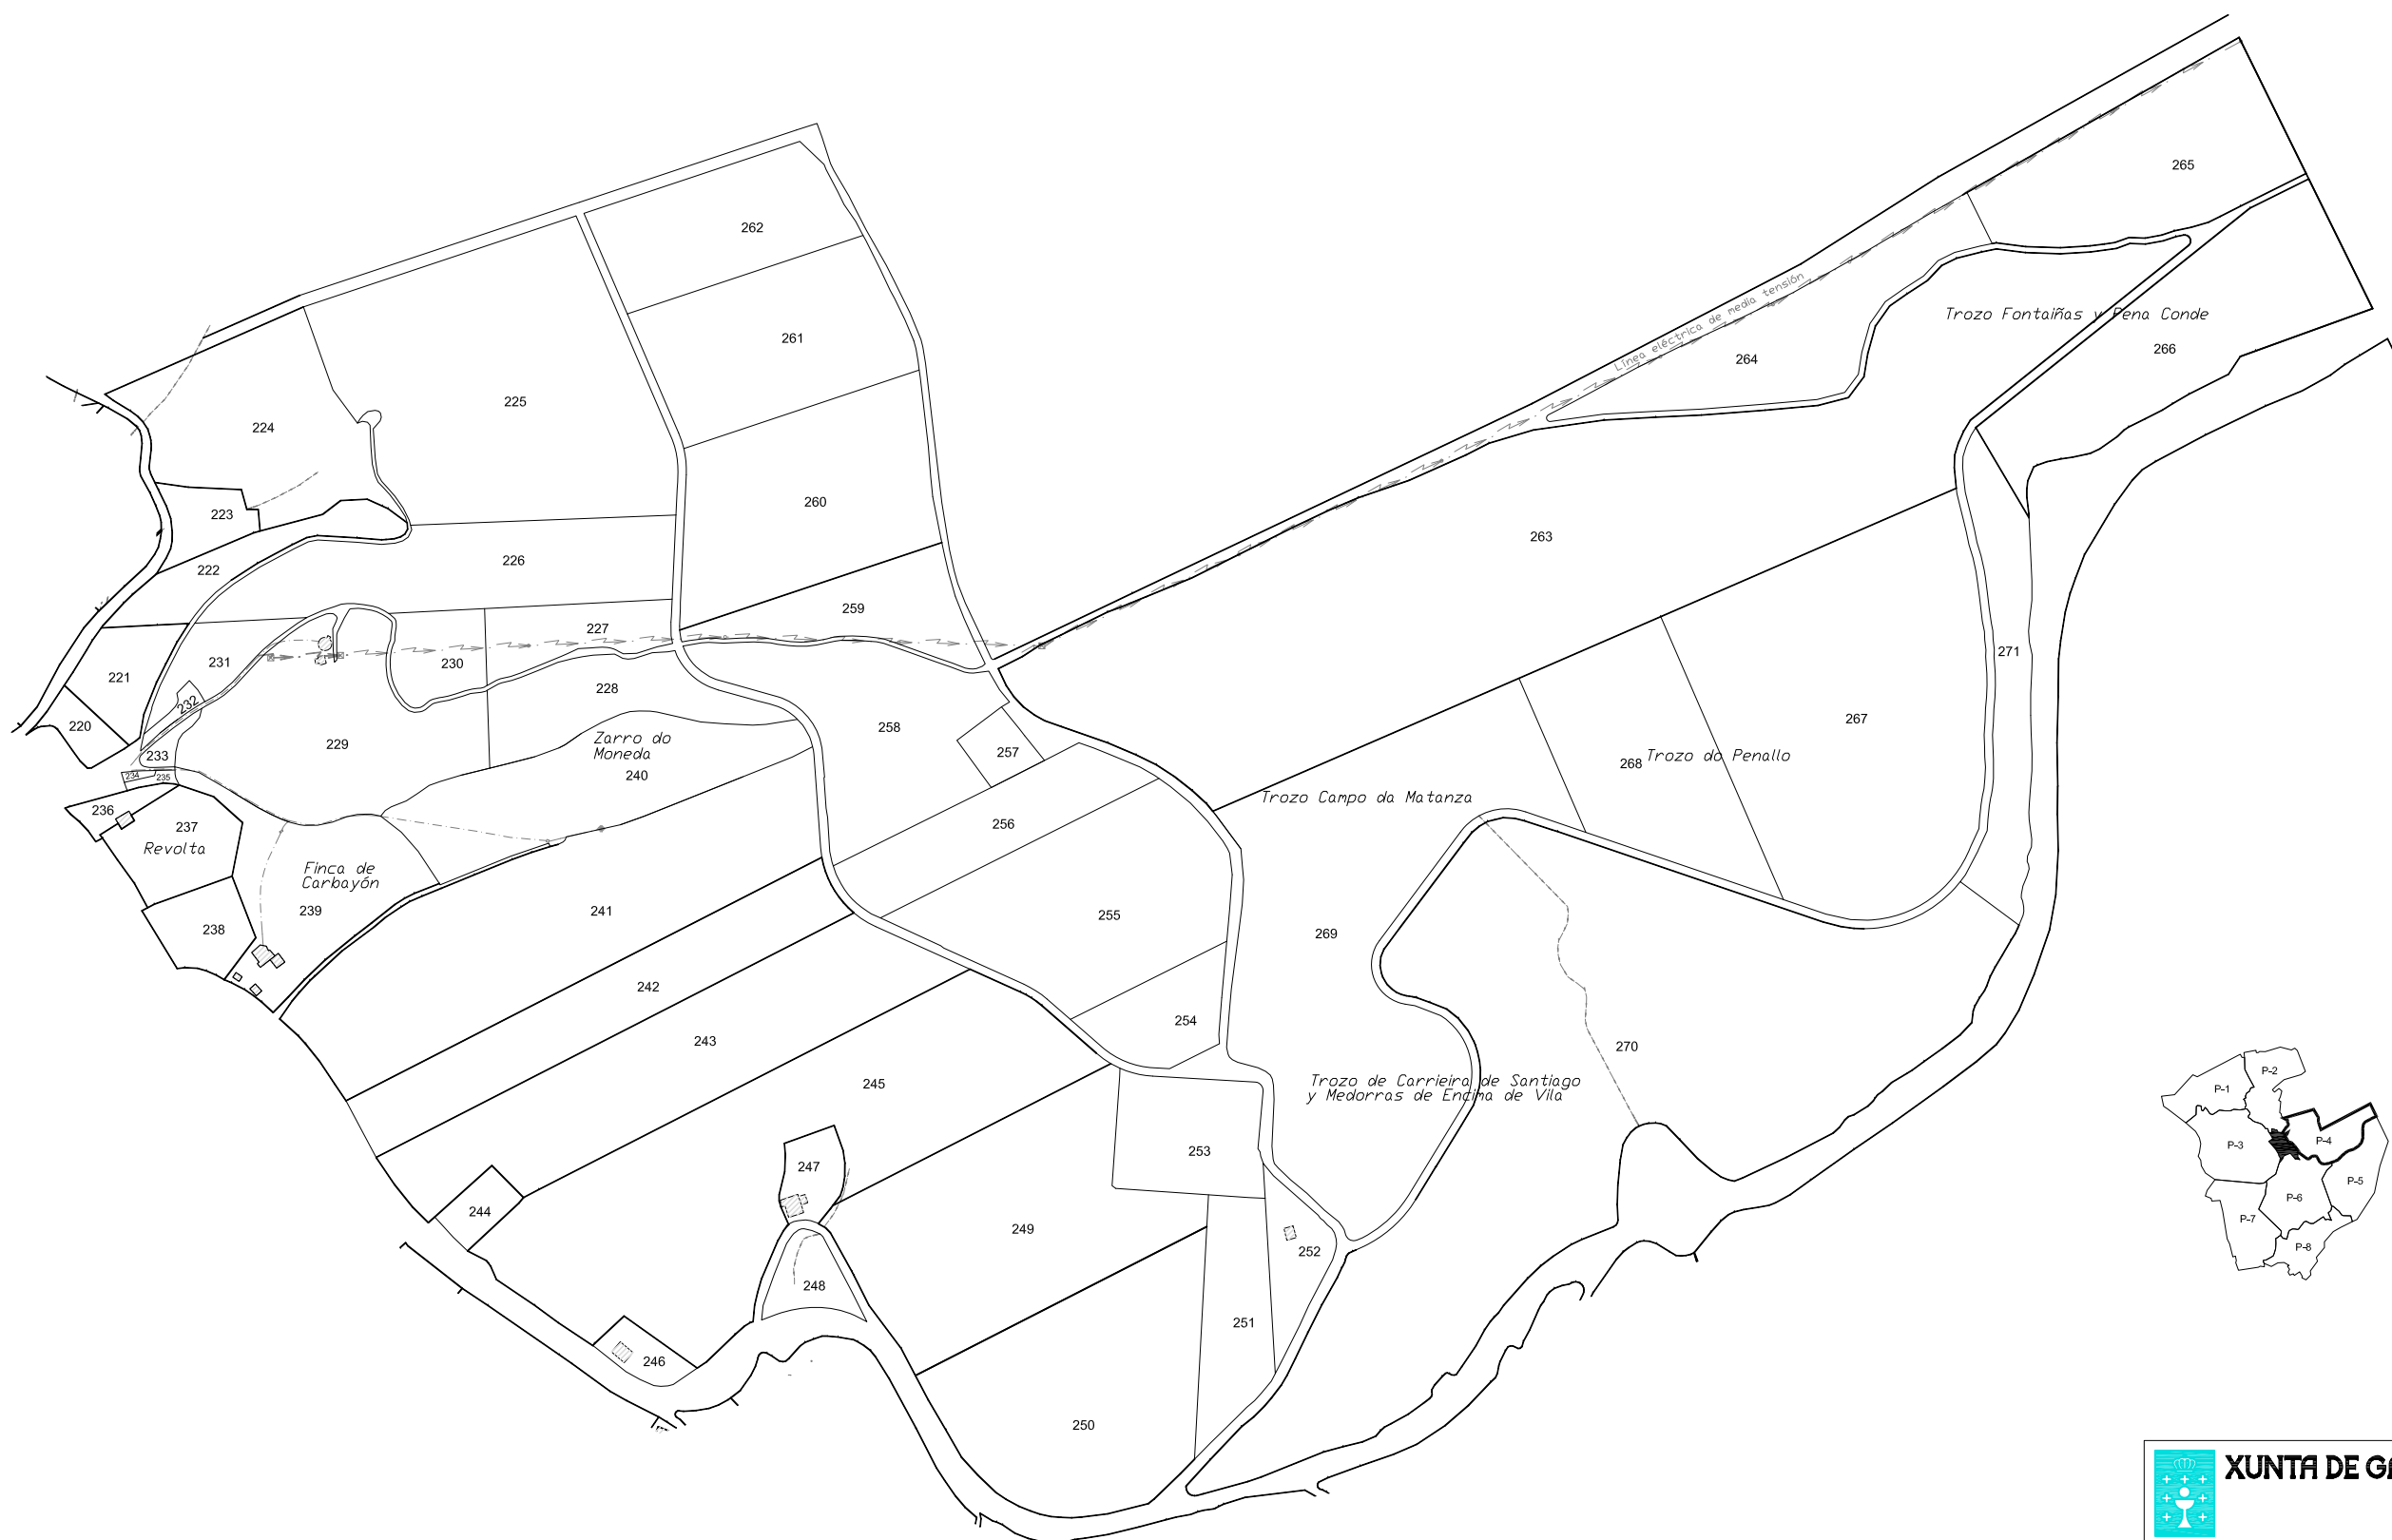

NOTA:
Este plano parcial débese desglosar do título para ser unido ás escrituras en que constan as sucesivas transmisións da finca.

	XUNTA DE GALICIA
Zona : Esperela	
Concello : BALEIRA	
Provincia : LUGO	Poligono : 4
ESCALA APROXI. 1: 6.000	