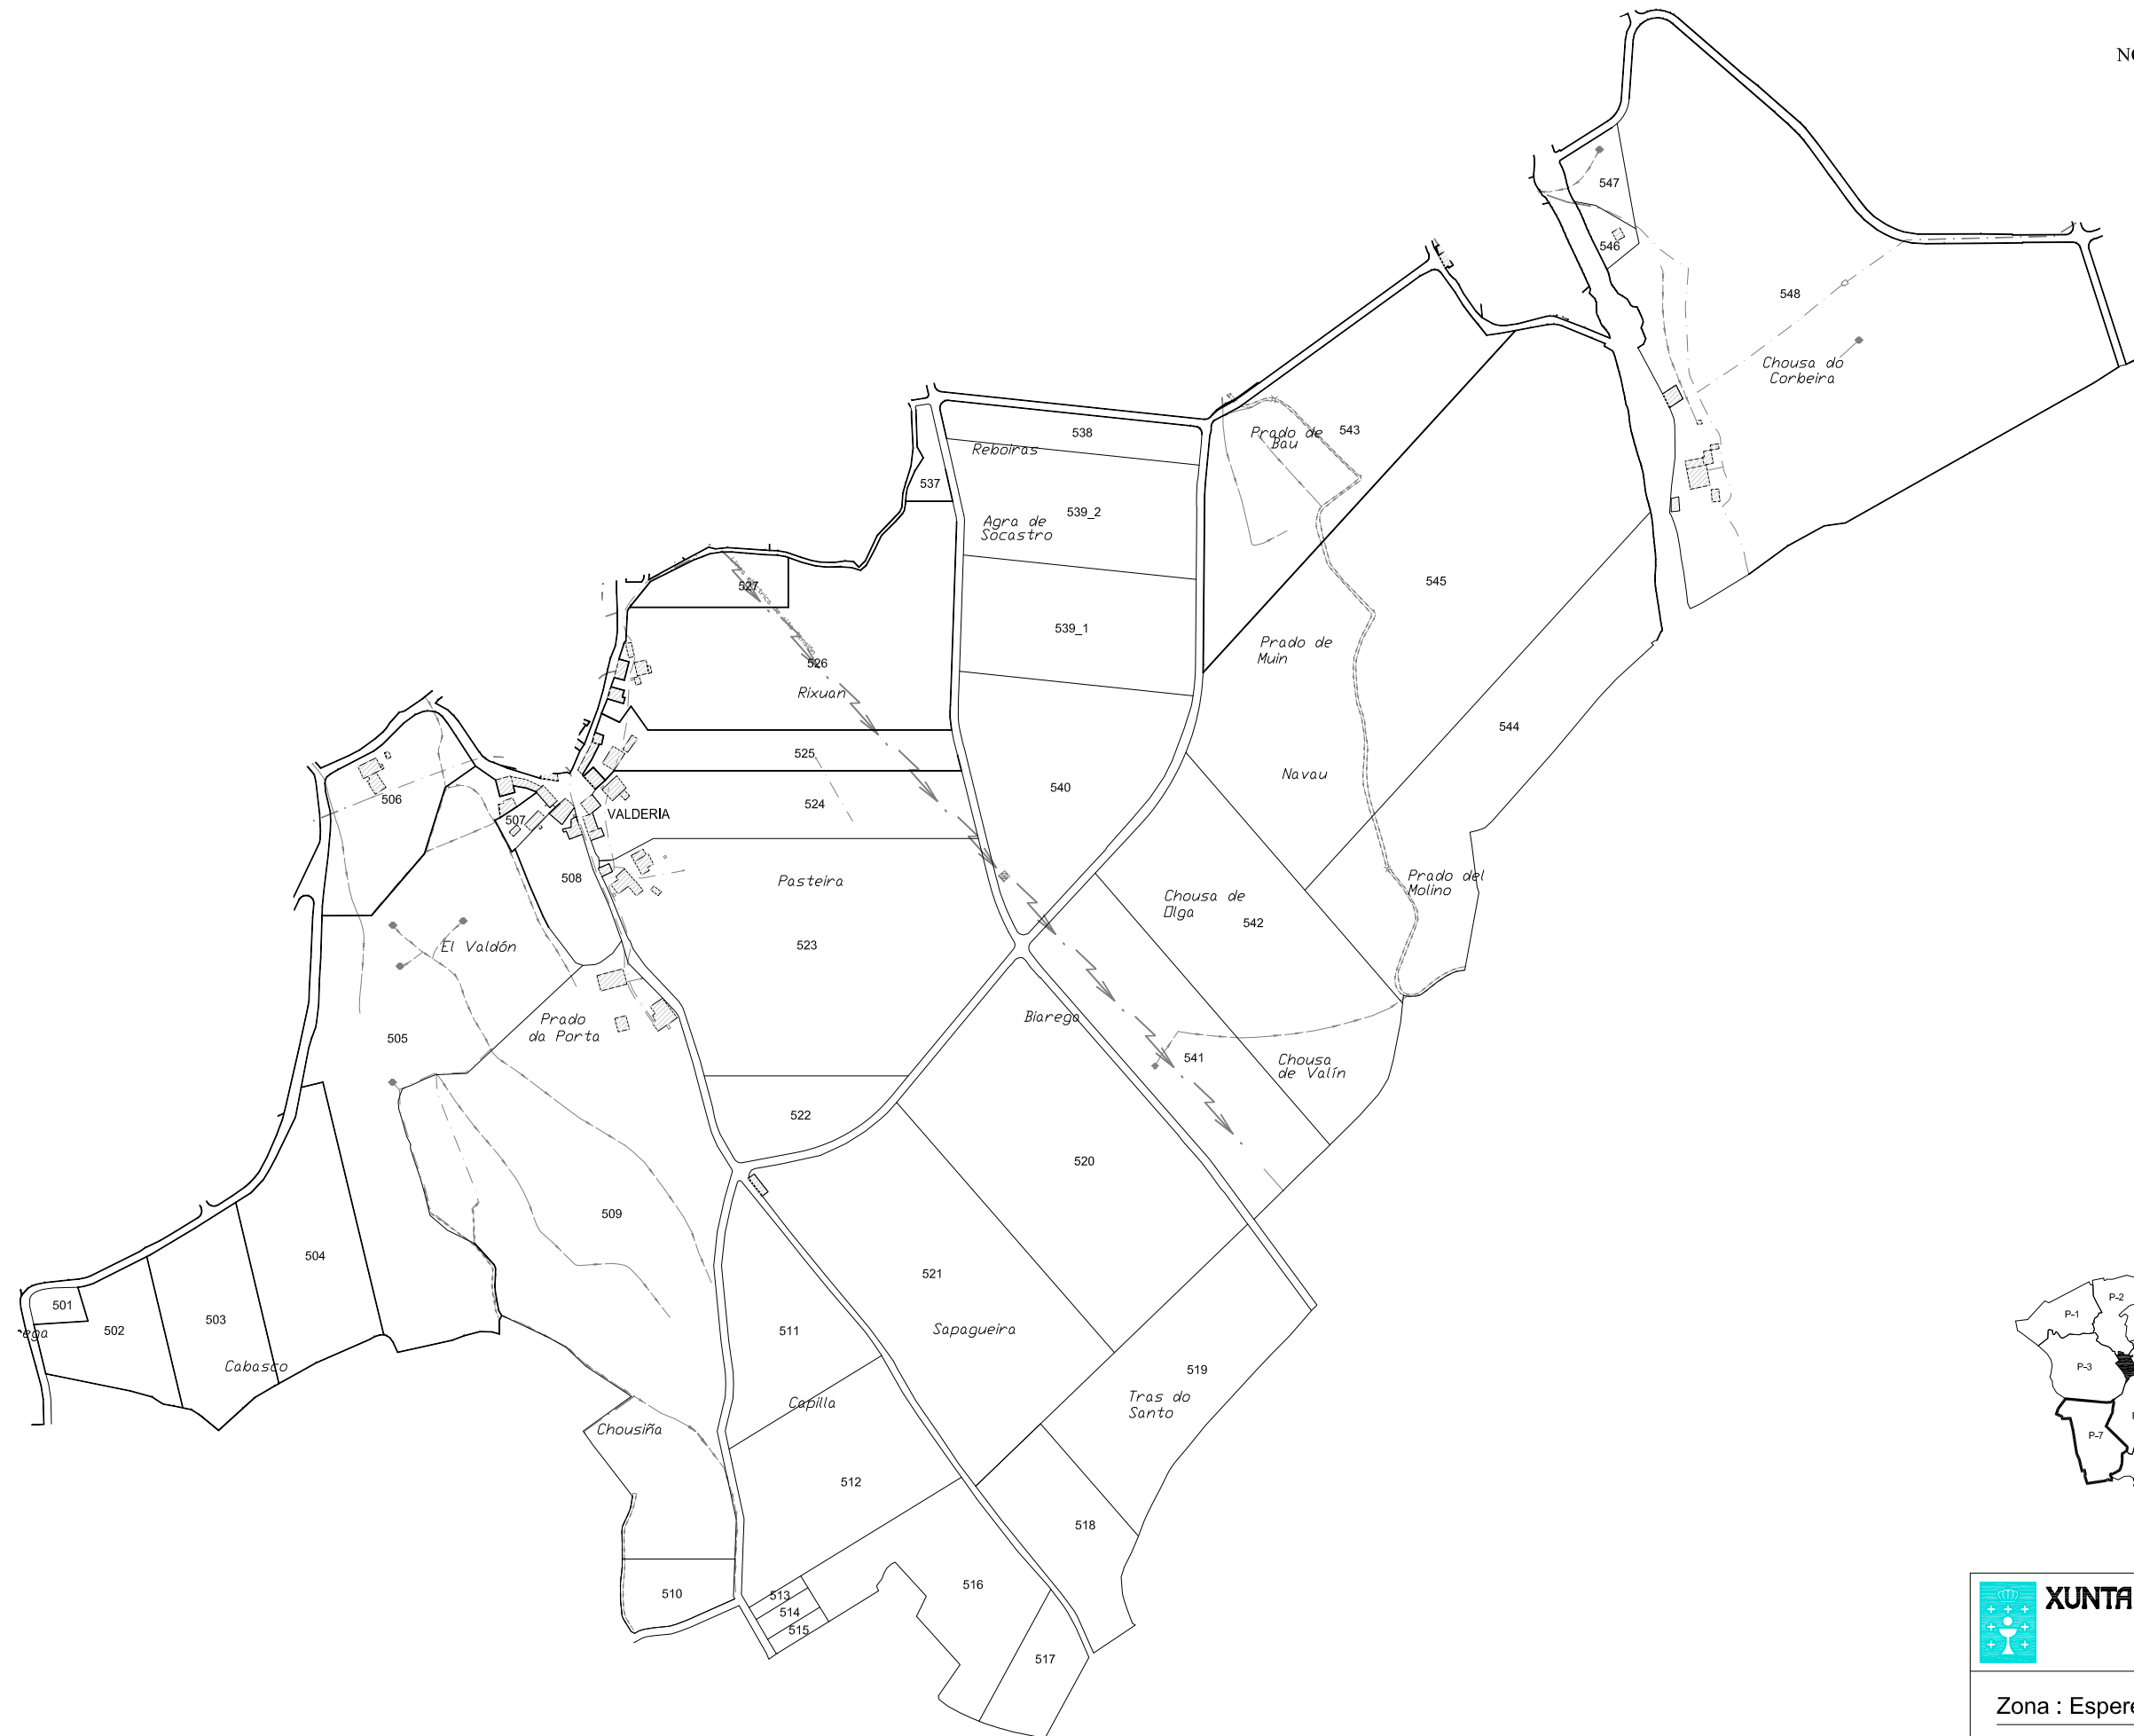

NOTA:
Este plano parcial débese desglosar do título
para ser unido ás escrituras en que constan as
sucesivas transmisións da finca.

	XUNTA DE GALICIA
Zona : Esperela	
Concello : BALEIRA	
Provincia : LUGO	Poligono : 8
ESCALA APROXI. 1: 6.000	