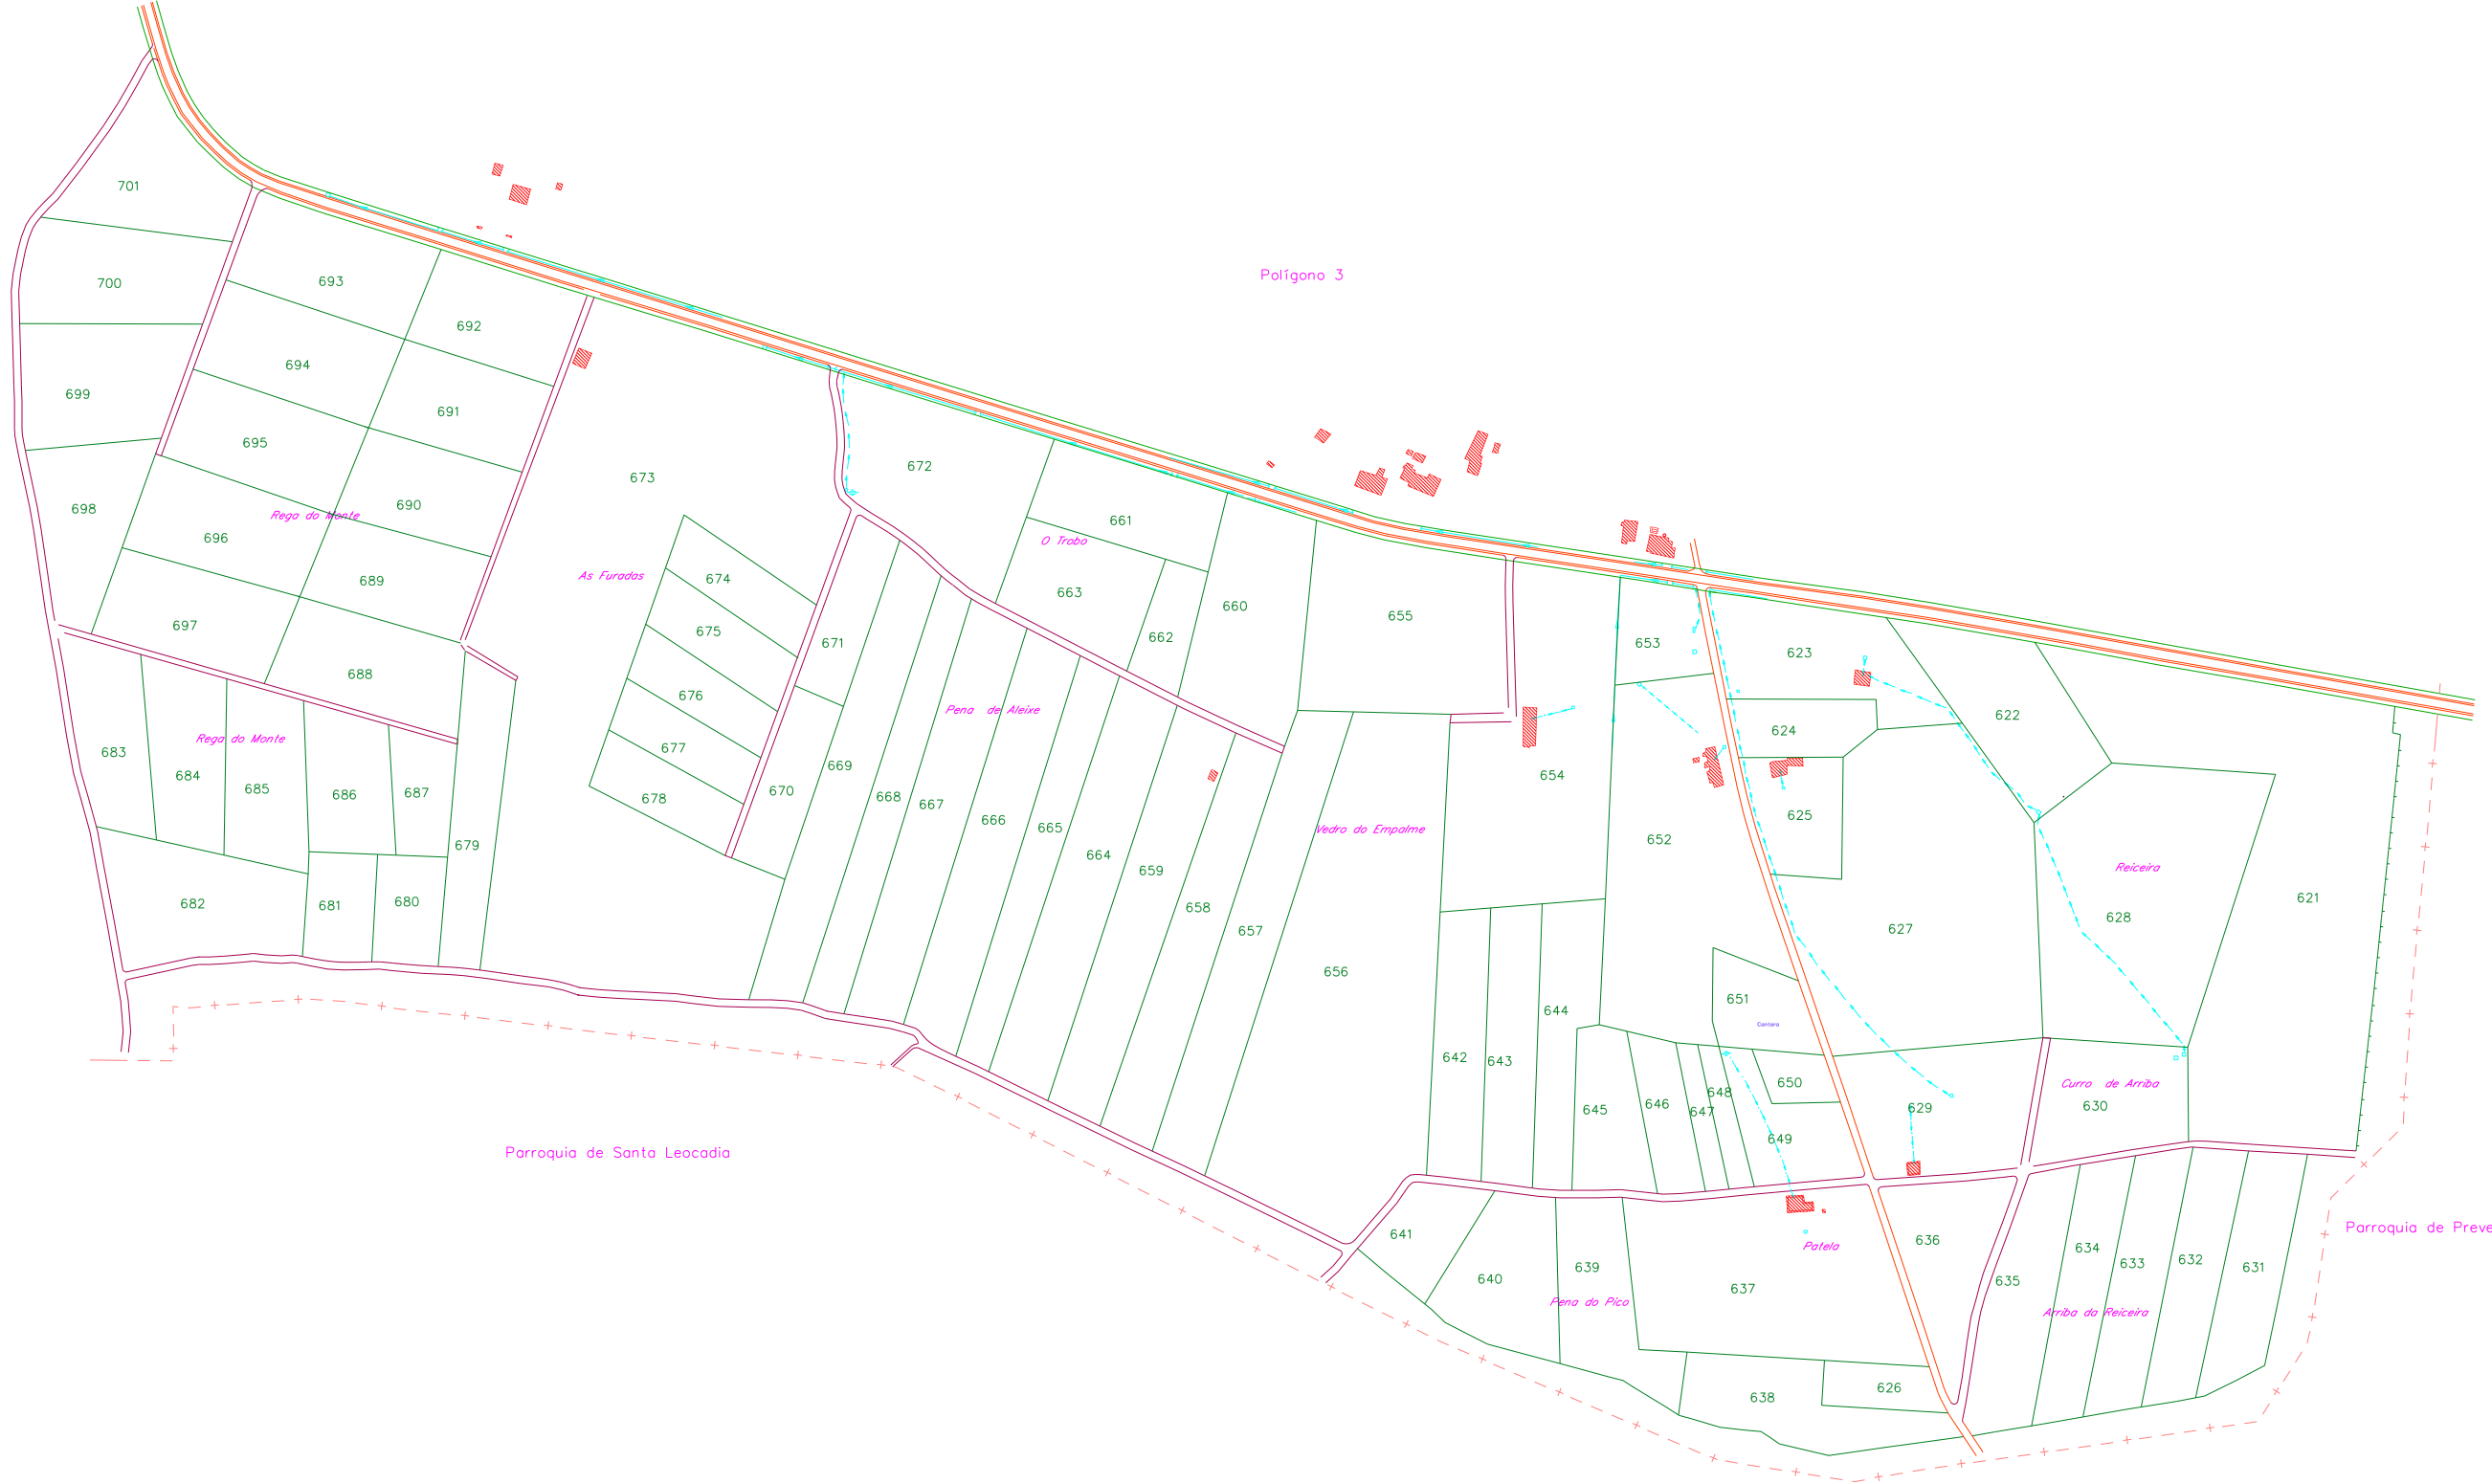

Polígono 5

Polígono 3

Parroquia de Santa Leocadia

Parroquia de Prevesos

- ESTRADA 
- CAMIÑO DE CONCENTRACIÓN 
- SERVIDUME 
- RIO 
- REGATOS 
- CONDUCCIÓN SUBTERRÁNEA 
- LIMITE DE MUNICIPIO 
- LIMITE DE PARROQUIA 
- LIMITE DE EXPROPIACIÓN 
- EDIFICACIONES 

**XUNTA DE GALICIA** CONSELLERÍA DE AGRICULTURA, GANADERÍA E POLÍTICA AGROALIMENTARIA  
 Dirección Xeral de Desenvolvemento Rural

TERMINO DU ZDNA: OUTEIRO (Castro de Rei)				
PROVINCIA	ESCALA	POLIGONO	DATA	REALIZADOR
LUGO	1:2.000	4	Xullo-99	SIAL INGENIERIA S.L.

OBSERVACIONES: ACORDO FIRME  
 Fincas da 621 a 701.  
 A finca 626 está o lado da 638.