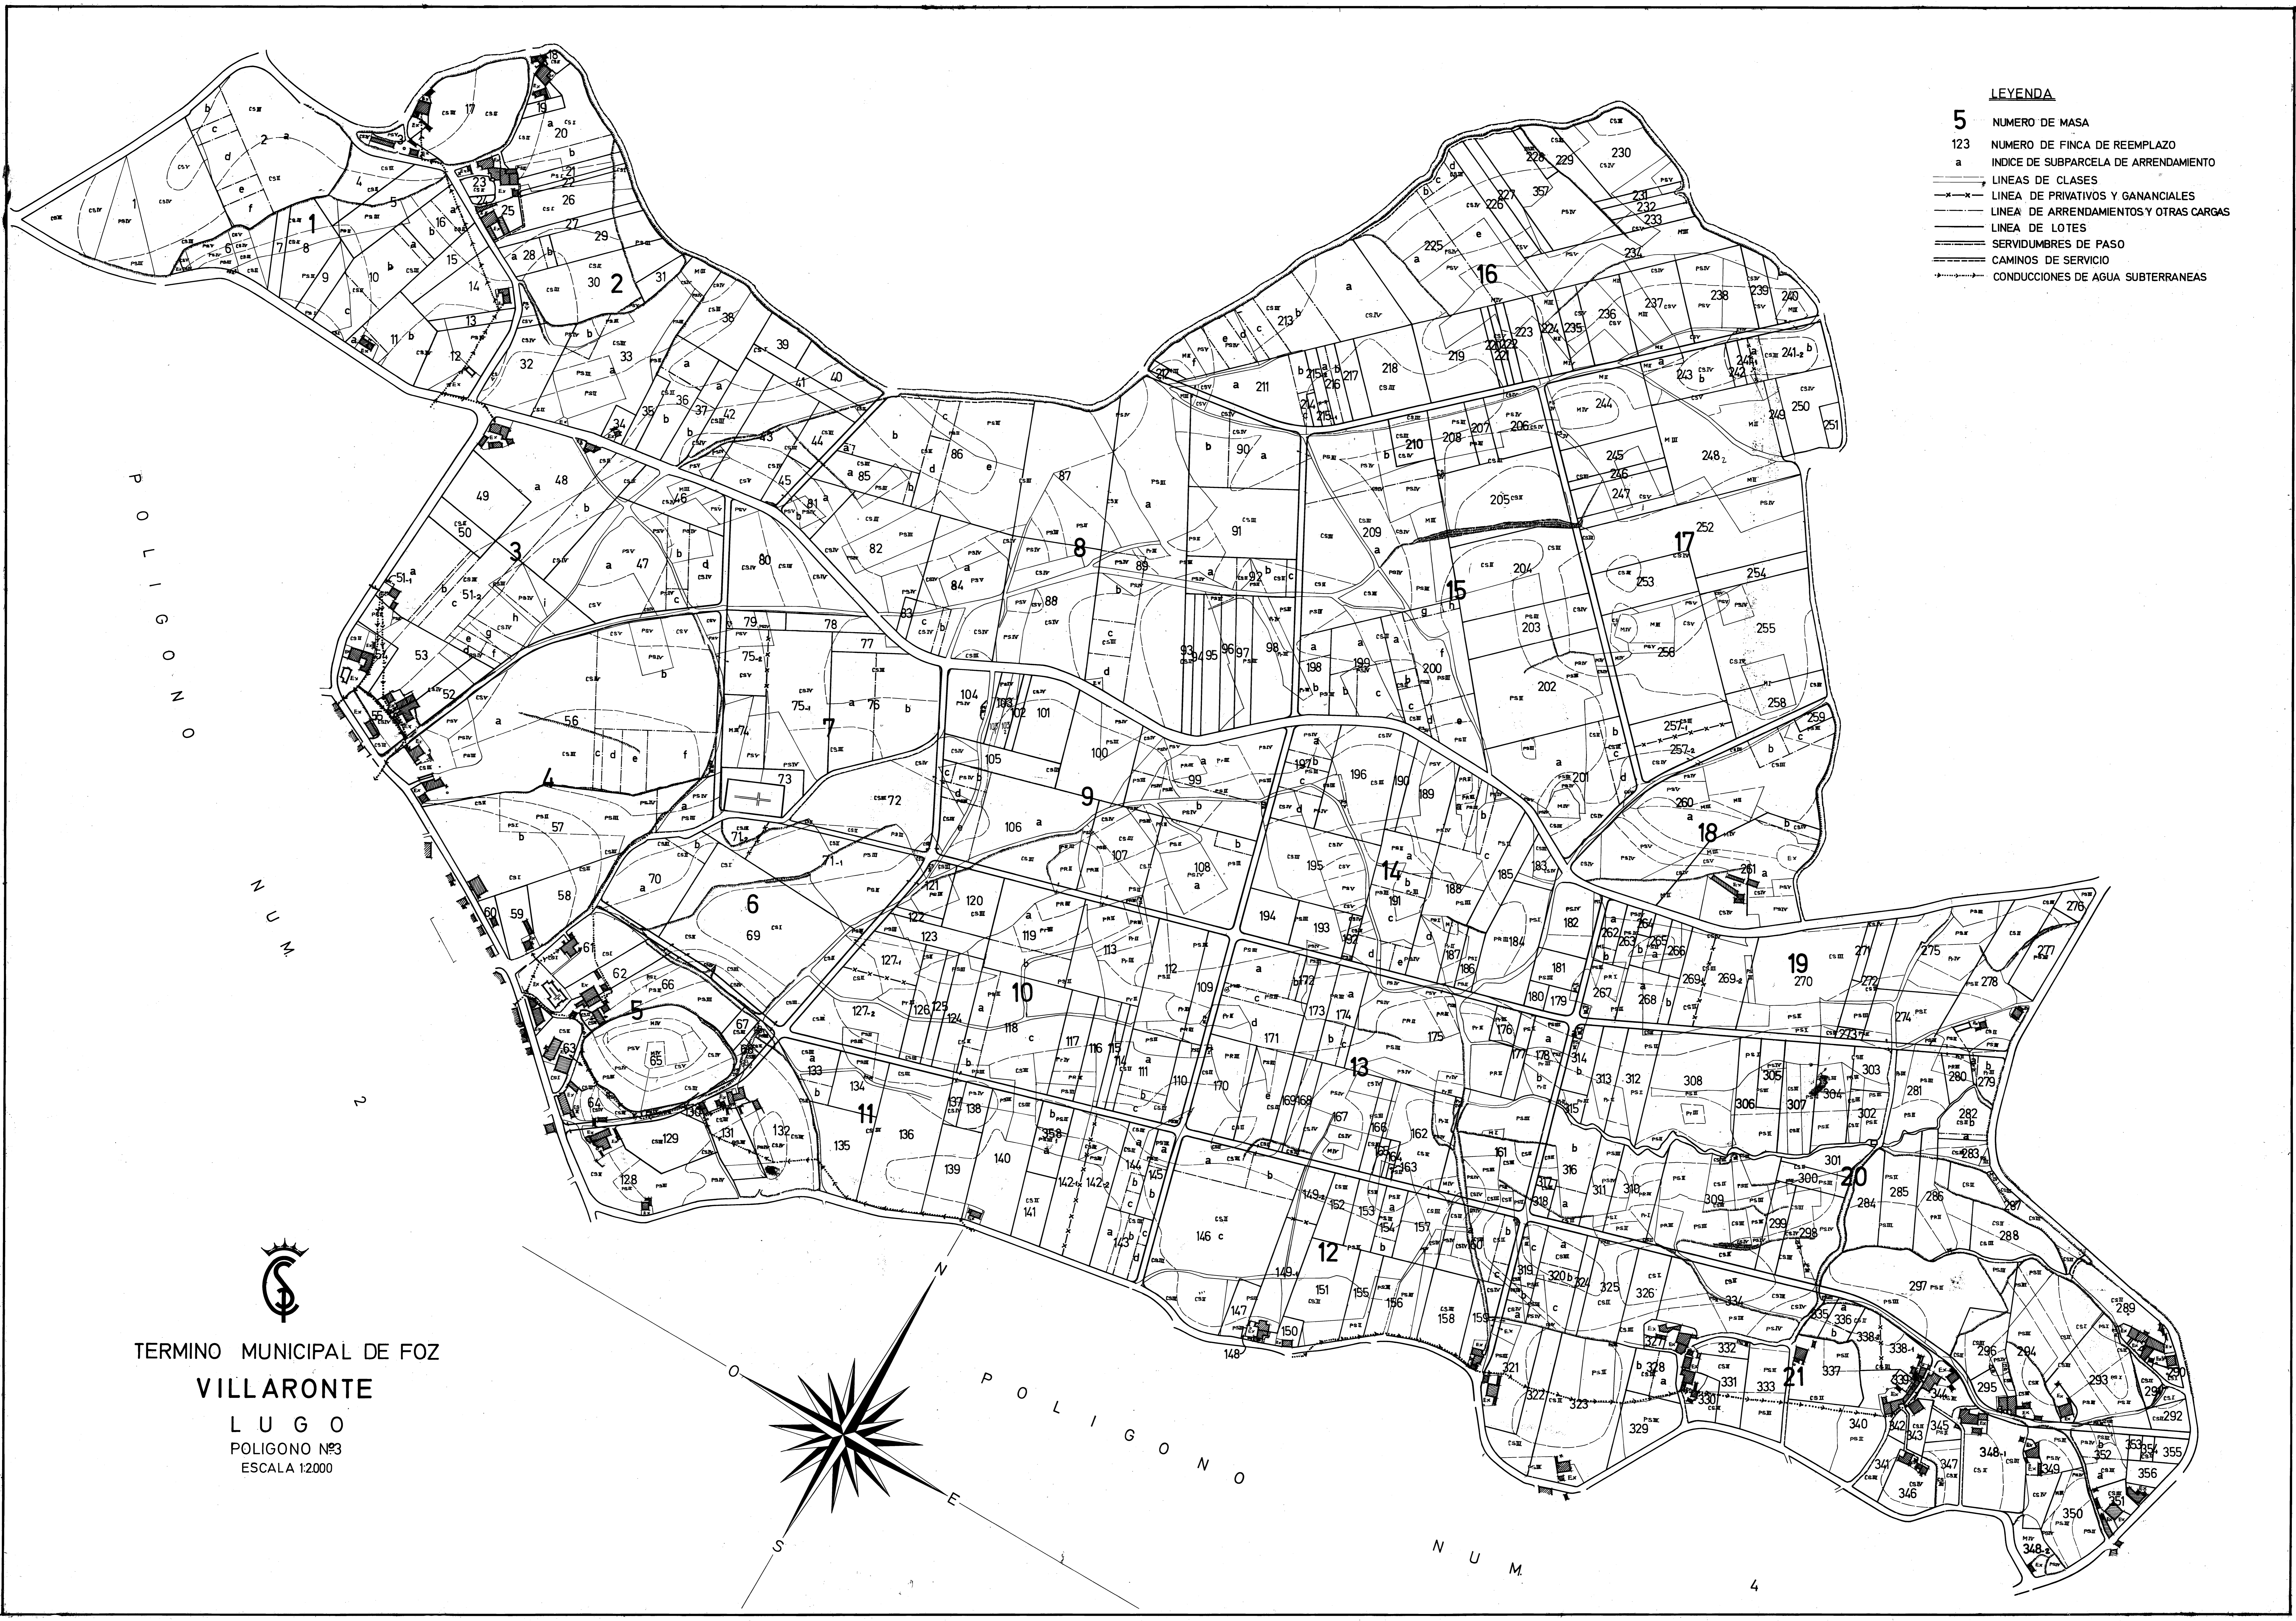

LEYENDA

- 5 NUMERO DE MASA
- 123 NUMERO DE FINCA DE REEMPLAZO
- a INDICE DE SUBPARCELA DE ARRENDAMIENTO
- LINEAS DE CLASES
- LINEA DE PRIVATIVOS Y GANANCIALES
- LINEA DE ARRENDAMIENTOS Y OTRAS CARGAS
- LINEA DE LOTES
- SERVIDUMBRES DE PASO
- CAMINOS DE SERVICIO
- CONDUCCIONES DE AGUA SUBTERRANEAS

POLIGONO

NUM

TERMINO MUNICIPAL DE FOZ
VILLARONTE
LUGO
POLIGONO Nº3
ESCALA 1:2000

POLIGONO

NUM