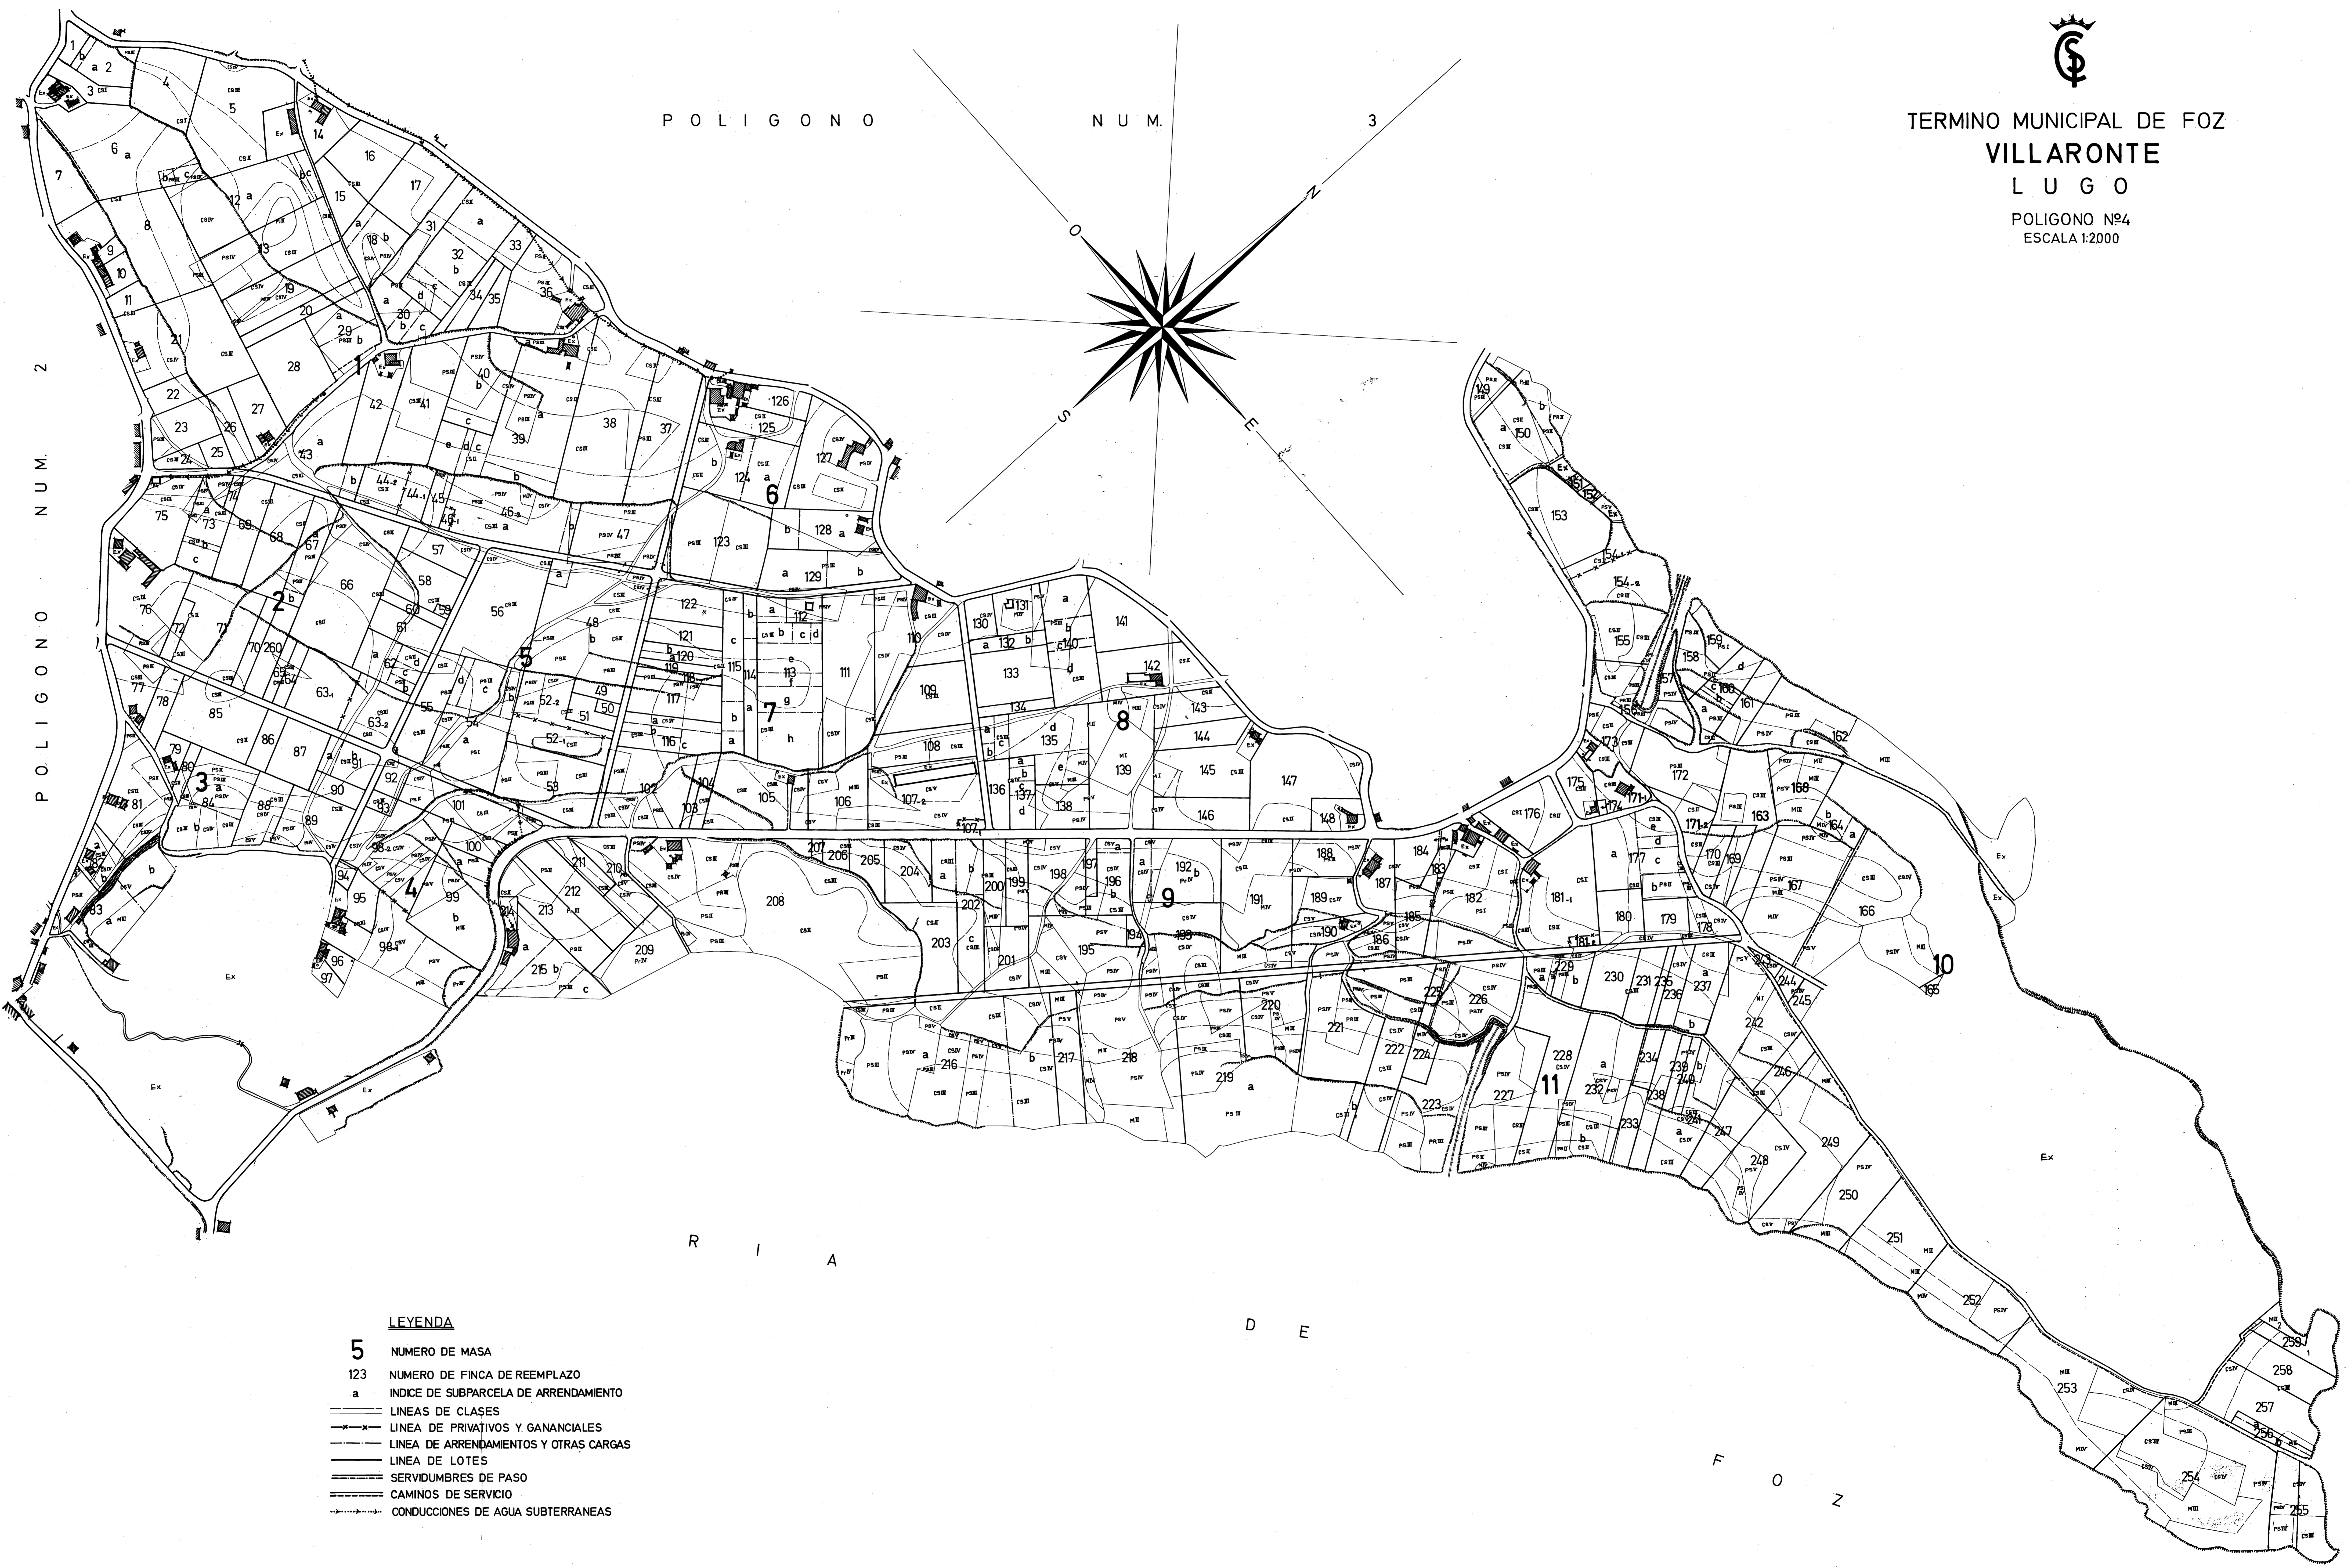

TERMINO MUNICIPAL DE FOZ
VILLARONTE
LUGO
POLIGONO Nº4
ESCALA 1:2000

P O L I G O N O N U M . 3

P O L I G O N O N U M . 2

LEYENDA

- 5** NUMERO DE MASA
- 123 NUMERO DE FINCA DE REEMPLAZO
- a INDICE DE SUBPARCELA DE ARRENDAMIENTO
- LINEAS DE CLASES
- LINEA DE PRIVATIVOS Y GANANCIALES
- LINEA DE ARRENDAMIENTOS Y OTRAS CARGAS
- LINEA DE LOTES
- SERVIDUMBRES DE PASO
- CAMINOS DE SERVICIO
- CONDUCCIONES DE AGUA SUBTERRANEAS