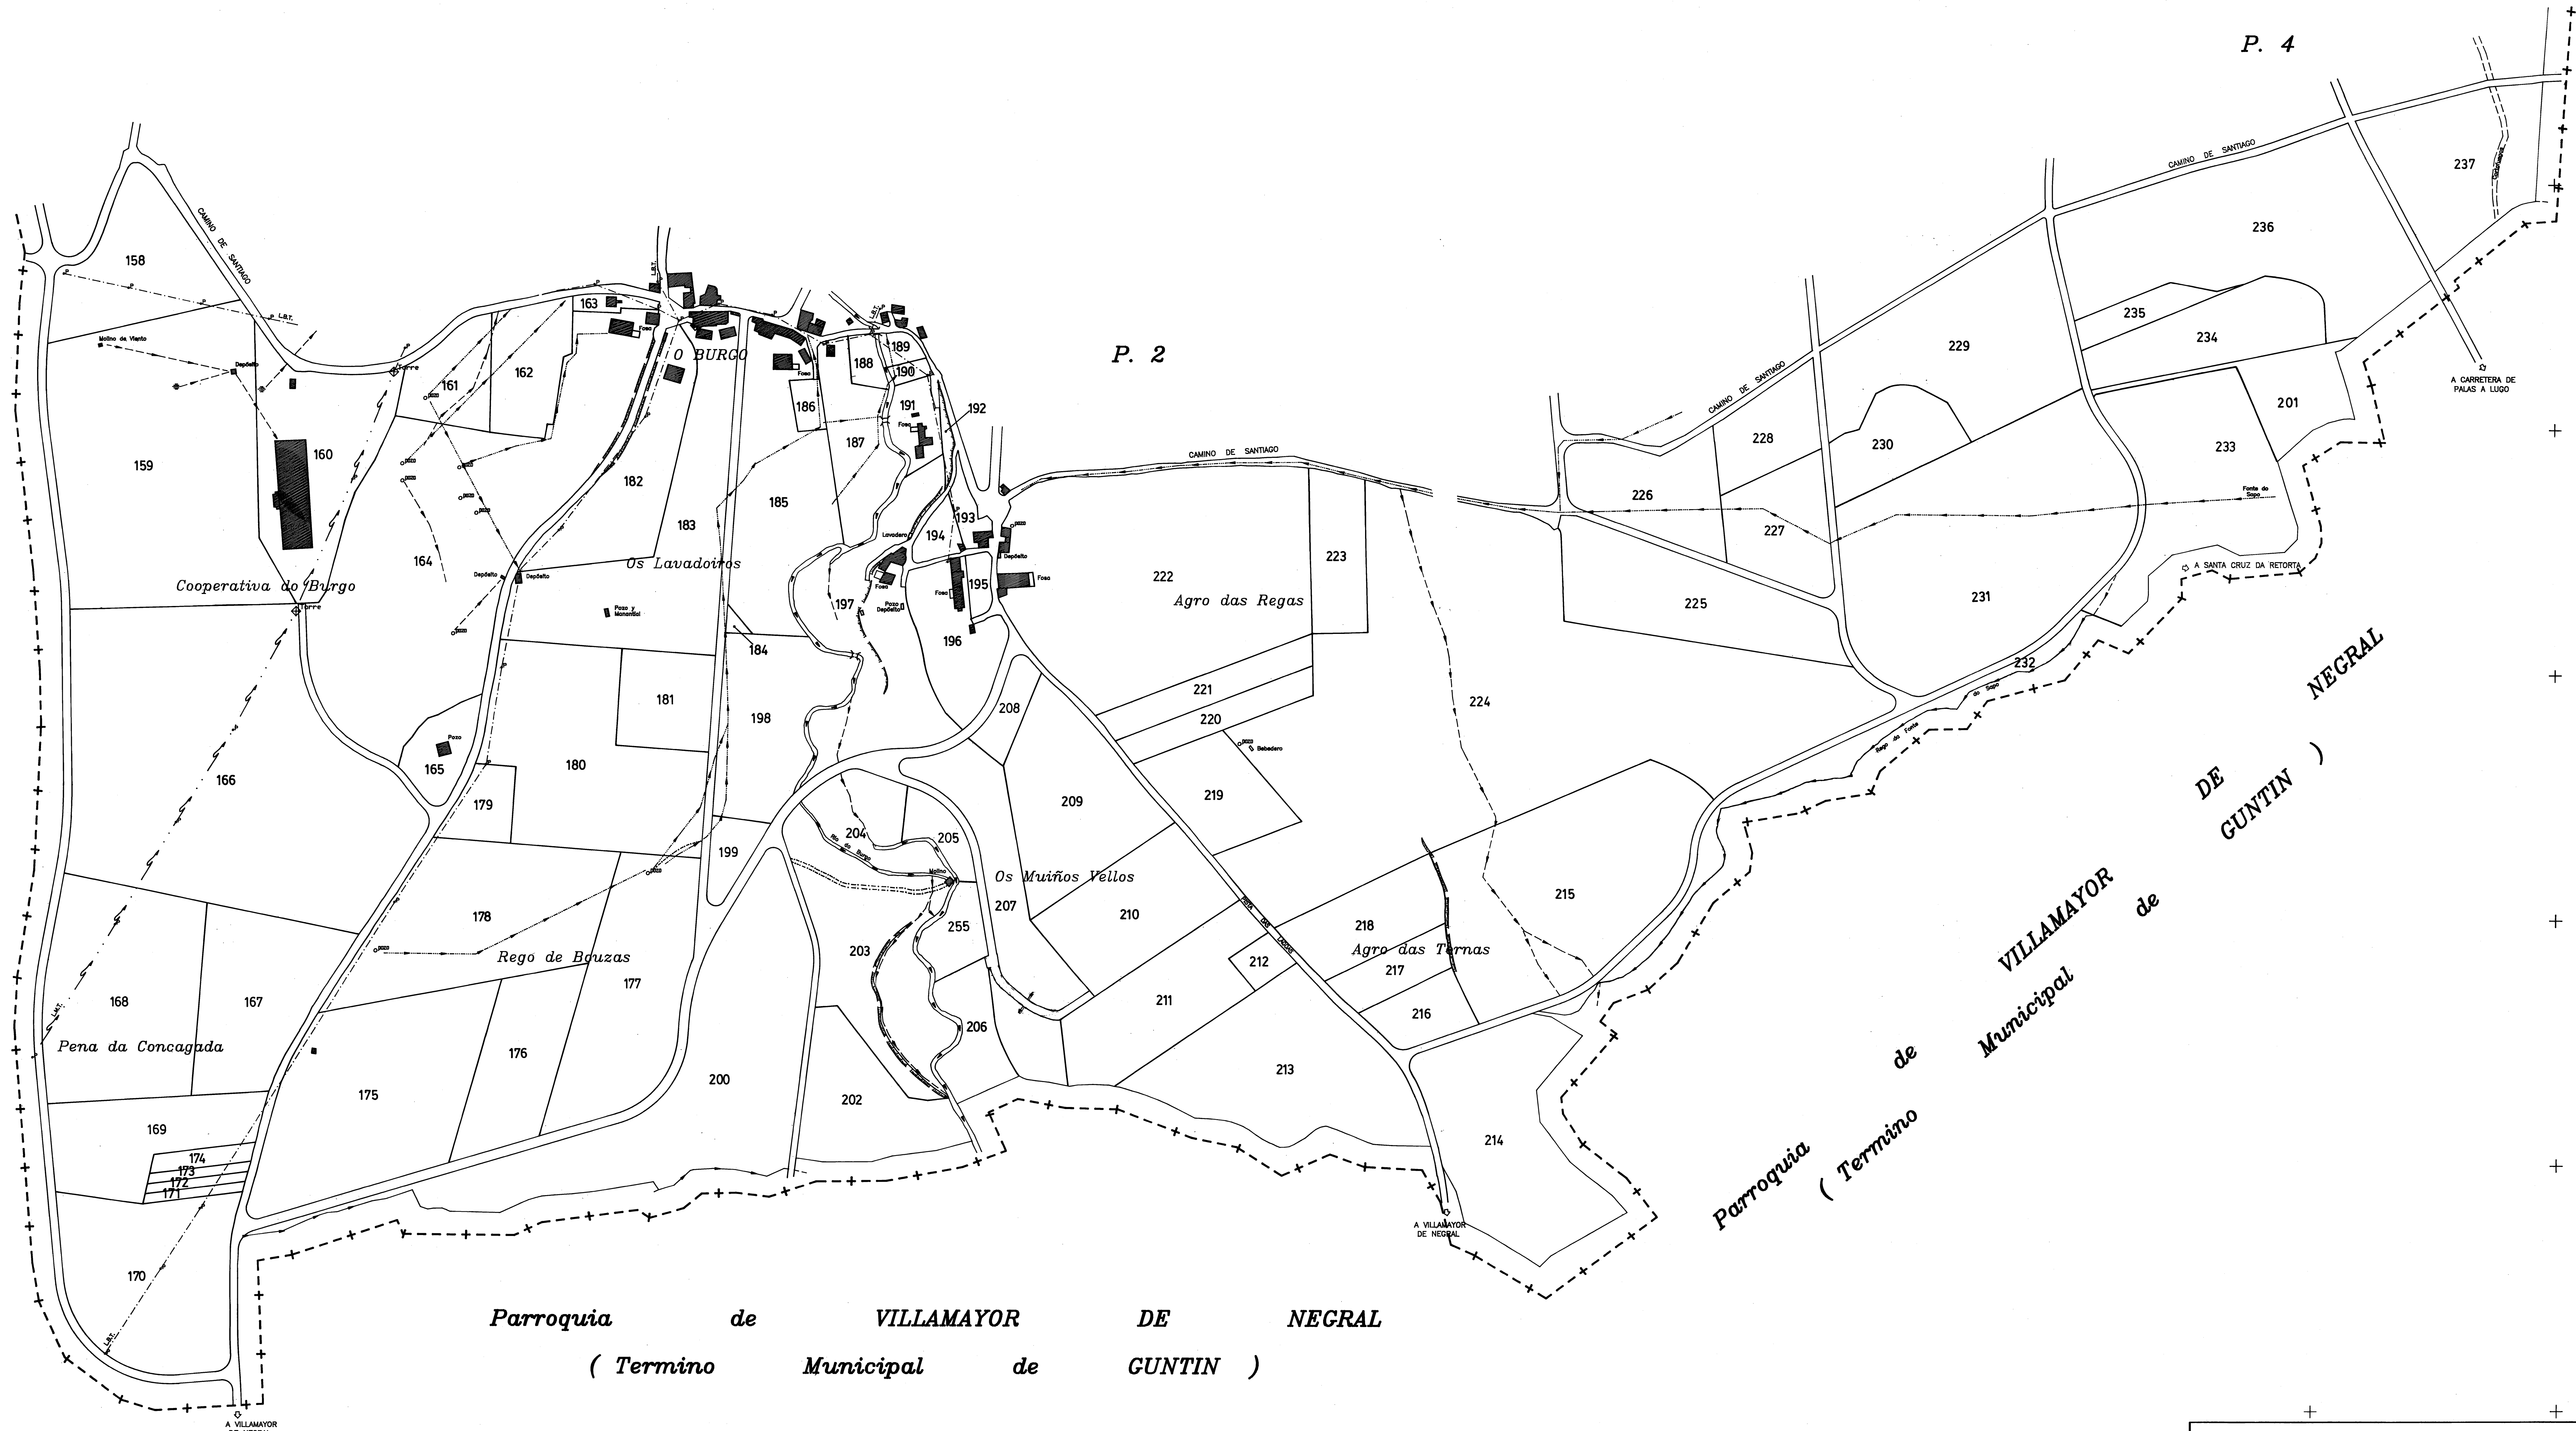

Parroquia do PACIO

Parroquia de VILLAMAYOR DE NEGRAL
(Termino Municipal de GUNTIN)

Parroquia (Termino Municipal de VILLAMAYOR de NEGRAL)

		CONSELLERÍA DE AGRICULTURA GANDERÍA E MONTES			
		Dirección Xeral de Estructuras e Desenvolvemento Rural			
TERMINO OU ZONA:		BURGO DE NEGRAL (FRIOL)			
PROVINCIA	LUGO	ESCALA	POLIGONO	DATA	REALIZADOR
		1:2000	3	XII-1995	NORTAGRO
OBSERVACIÓNS:					