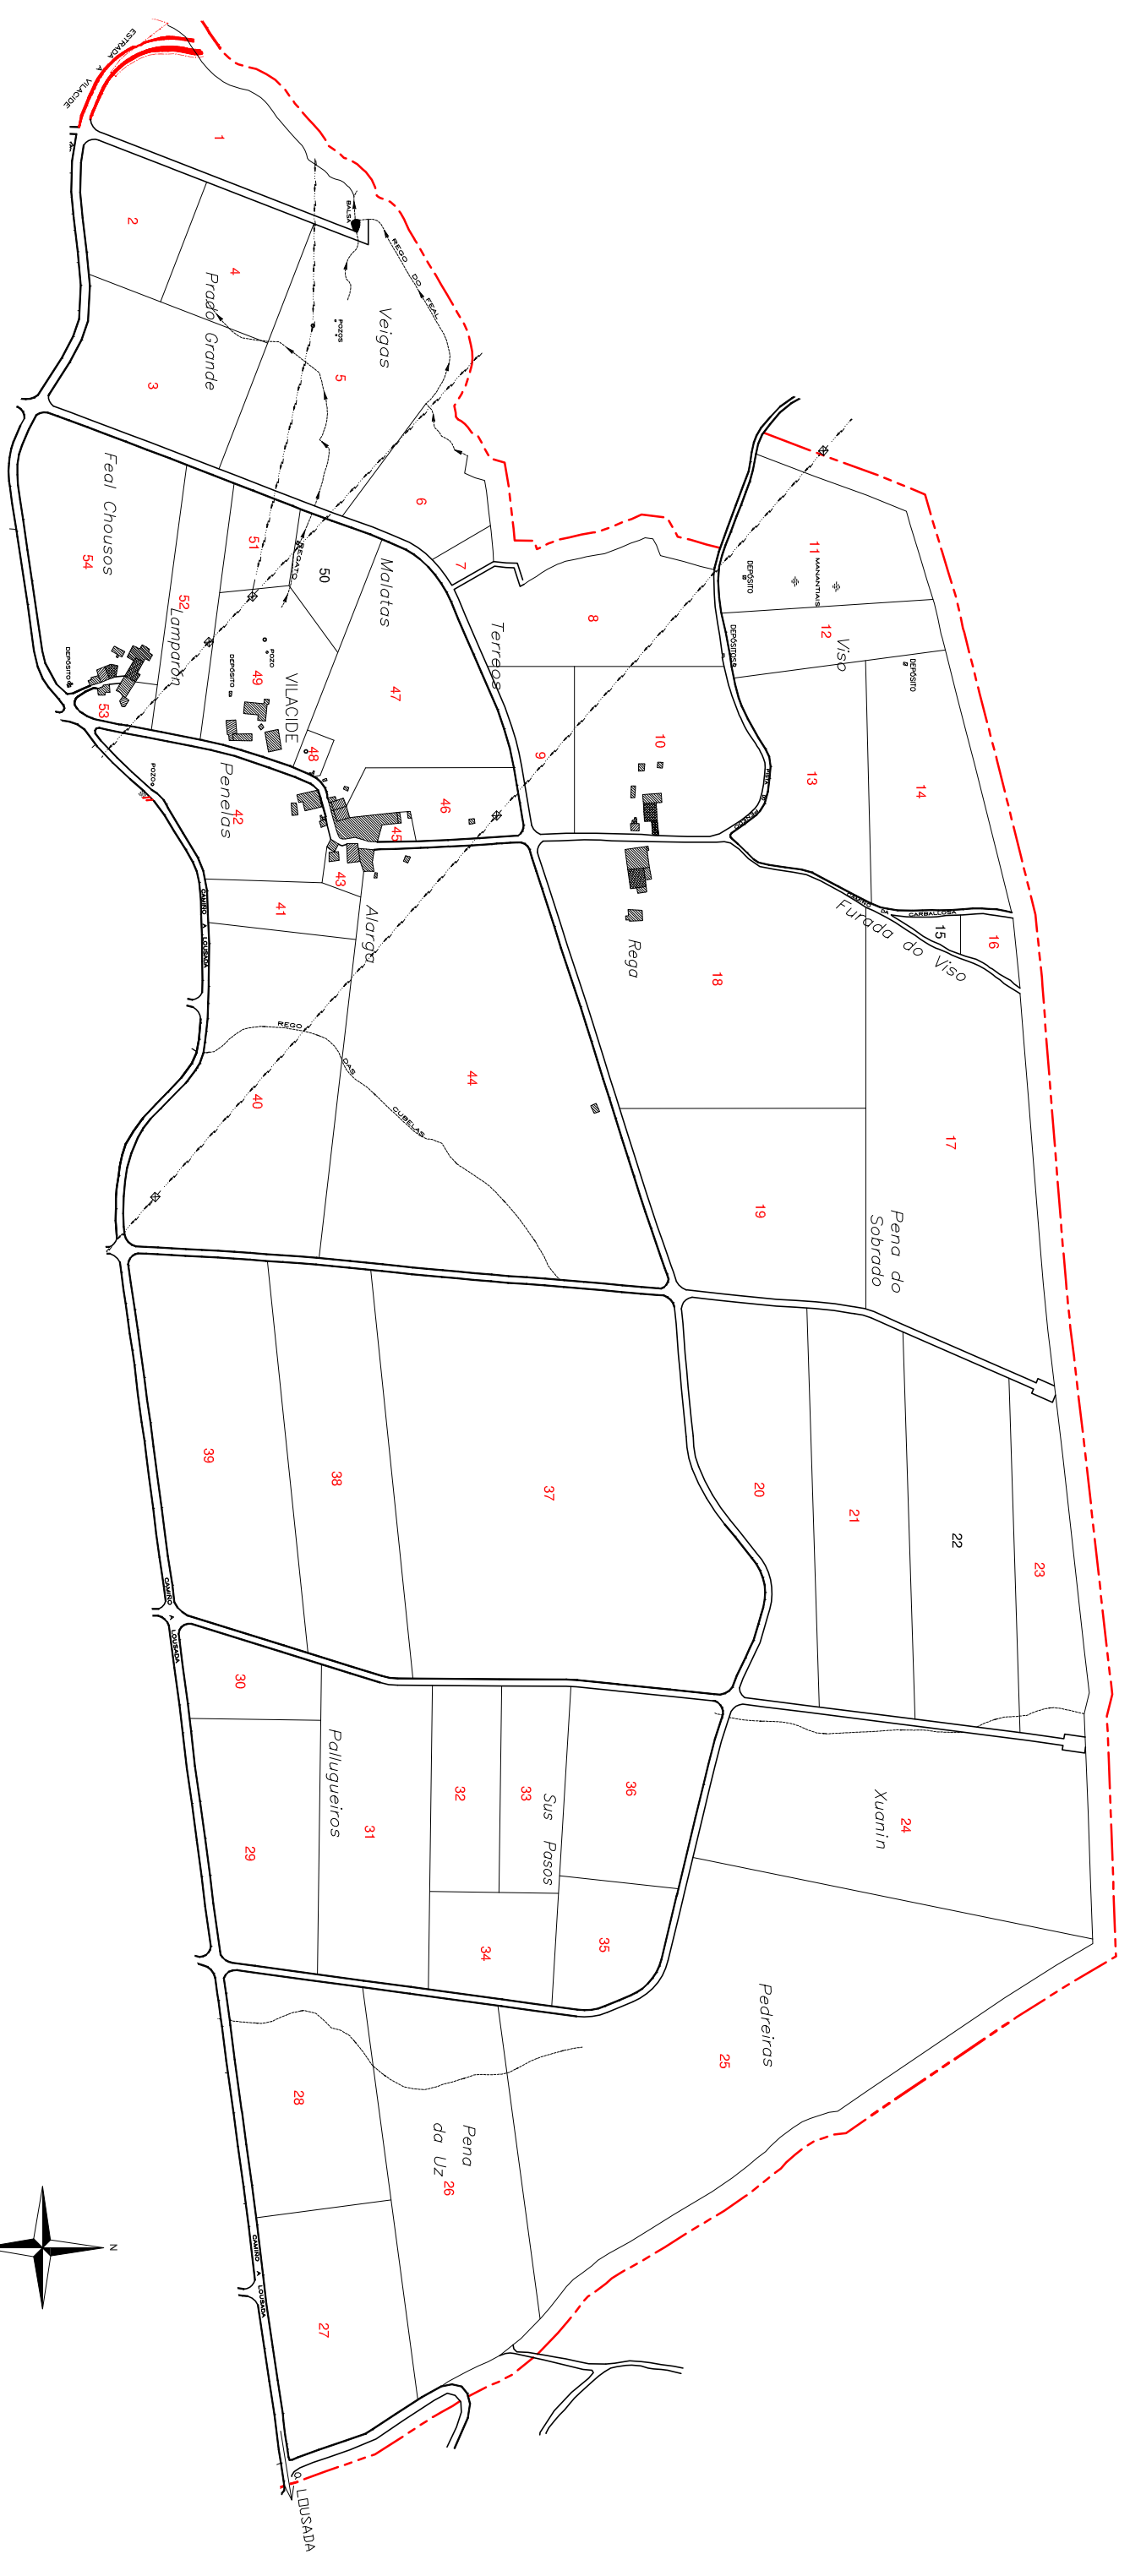

NOTA:  
Este plano parcial débese desglosar do título para ser unido ás escrituras en que constan as sucesivas transmisións da finca.

	<b>XUNTA DE GALICIA</b>
Zona : Candamil	
Concello : XERMADE	
Provincia : LUGO	
Polígono : 1	
ESCALA APROXI. 1:6.000	