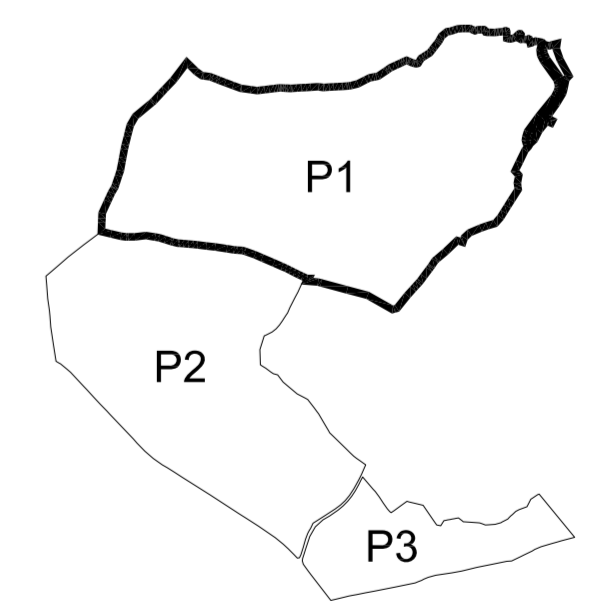

INSUA DO CANDIEIRO

AS PONTES

POLIGONO 2

ZALARROIA DE RIBA

 <b>XUNTA DE GALICIA</b> CONSELLERÍA DO MEDIO RURAL Dirección Xeral de Estruturas e Infraestruturas Agrarias				
<b>INSUA DE ZALARROIA (XERMADE)</b>				
PROVINCIA: LUGO	ESCALA: 1/1.000	POLEGONO: 1	DATA: XANEIRO 2000	
OBSERVACIÓNS: FINCAS DO Nº 1 AO Nº 35				
<b>ACORDO</b>				