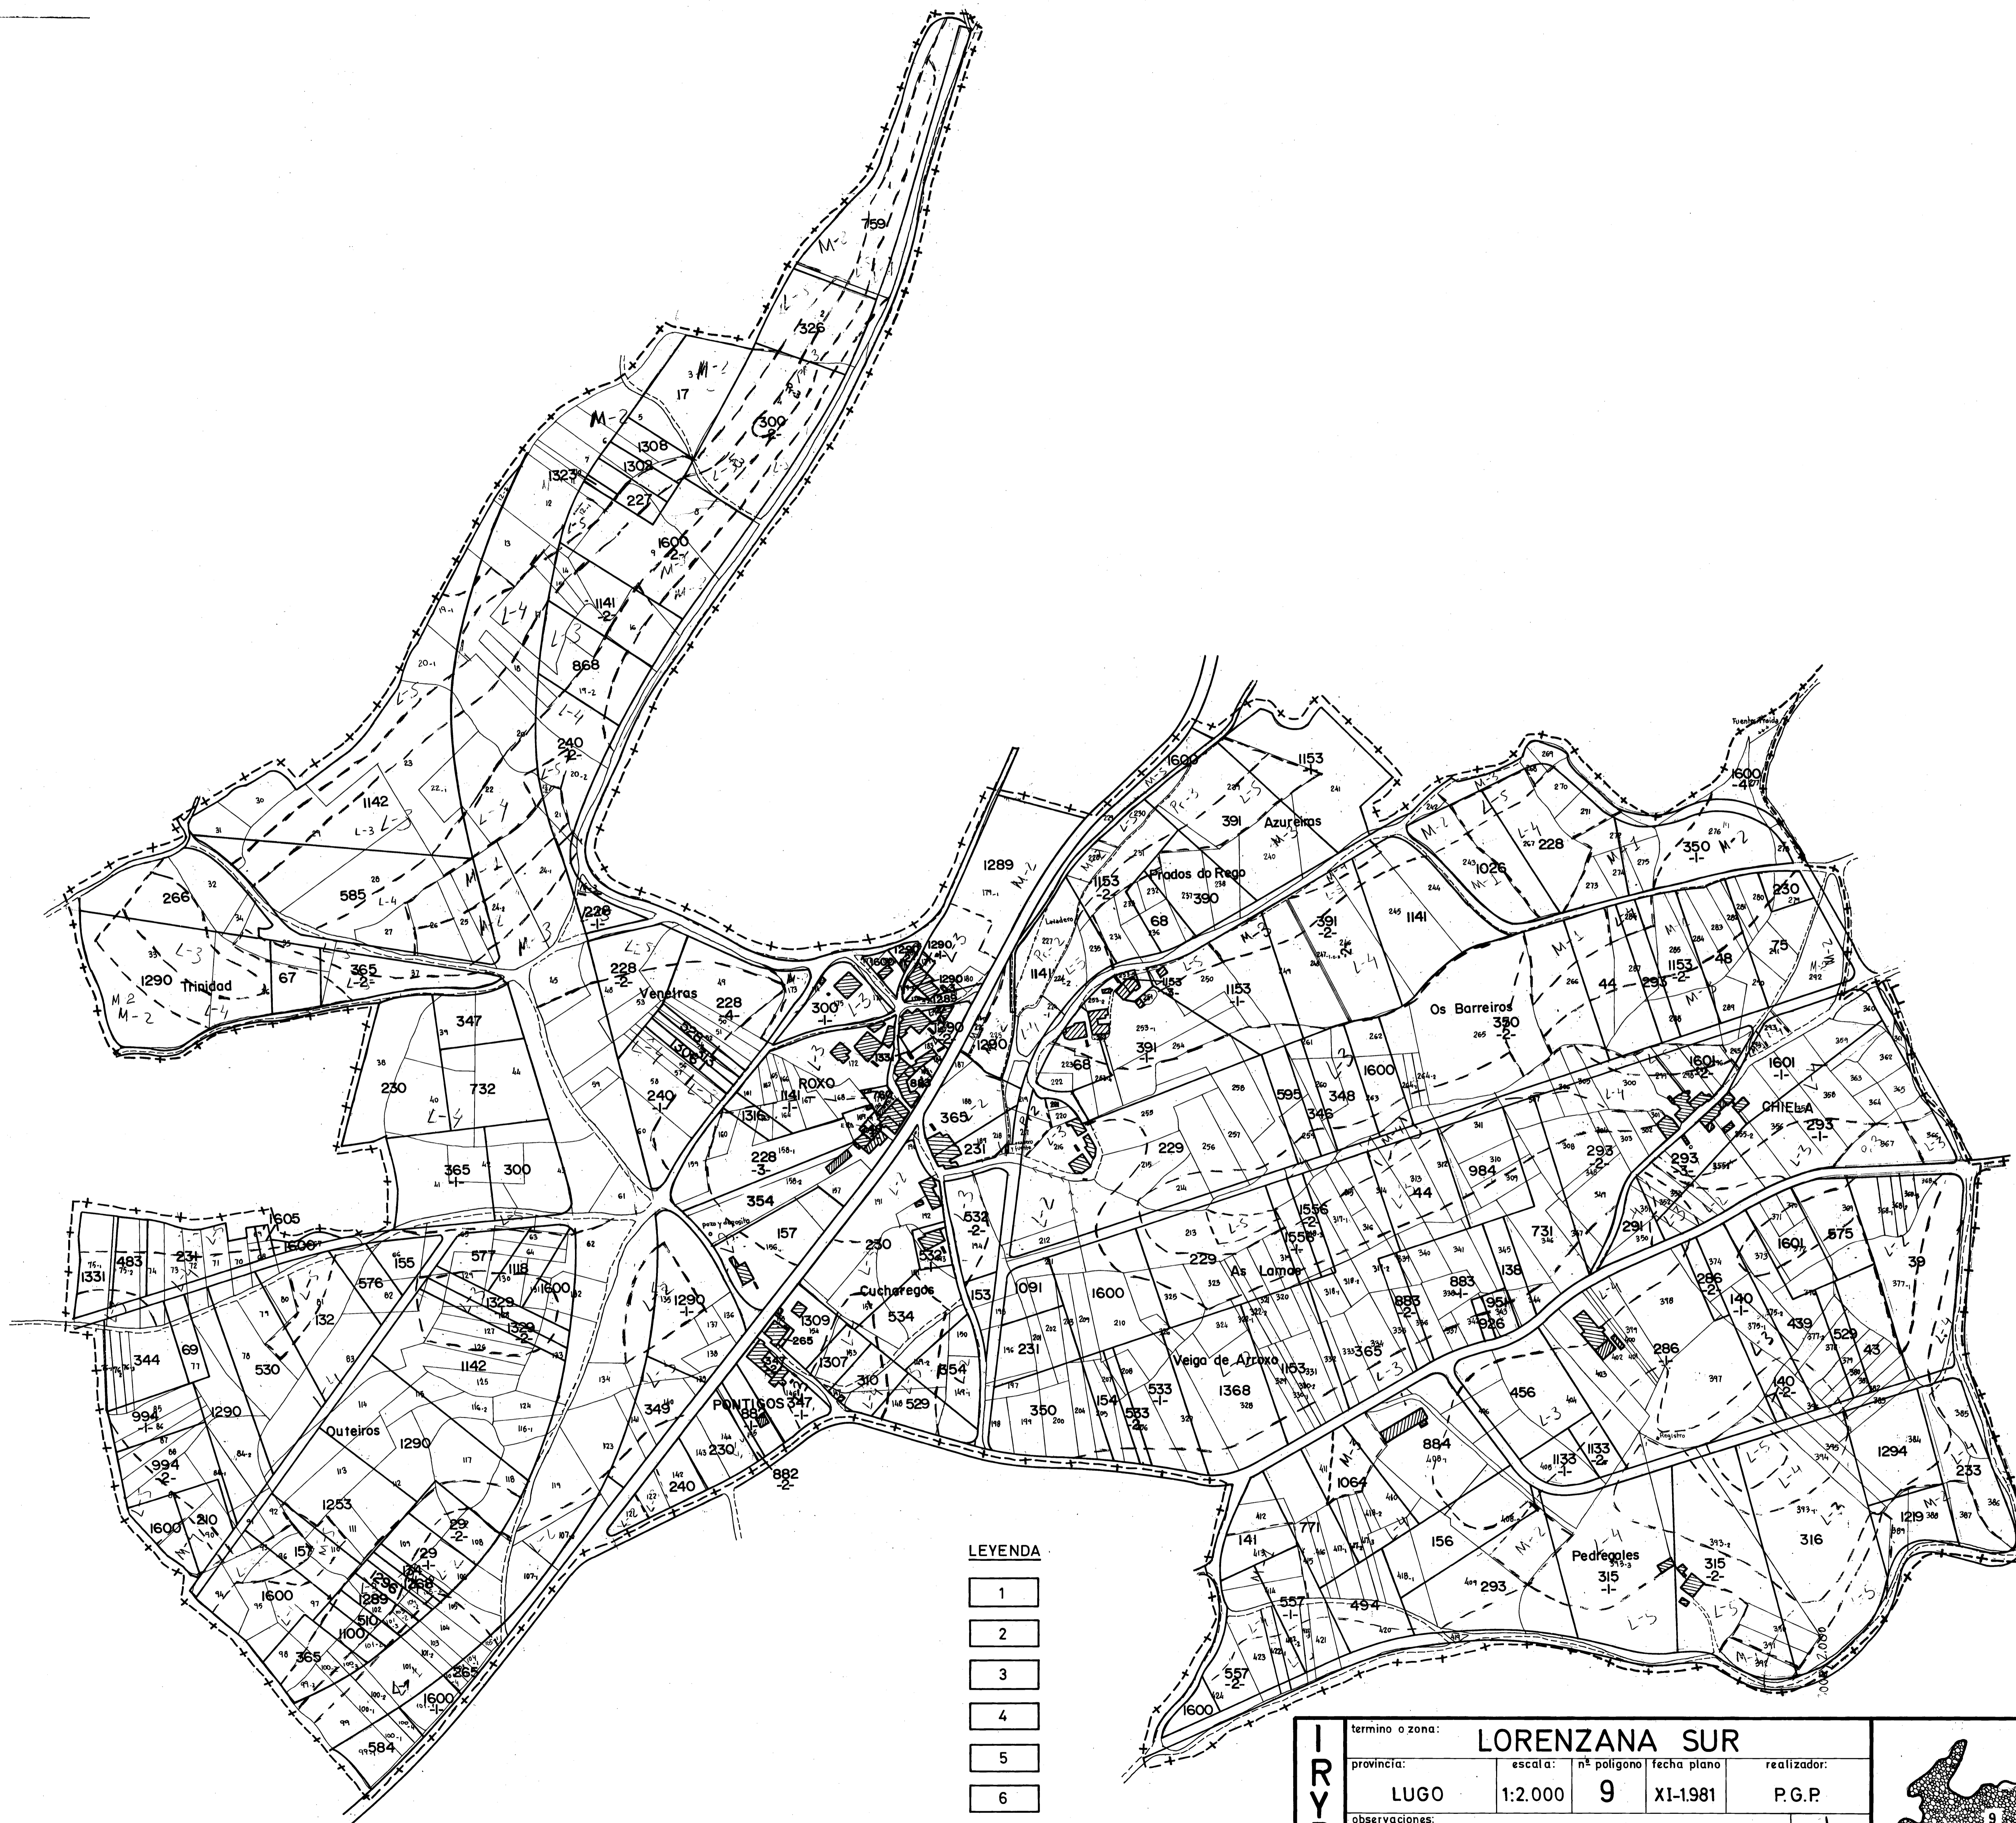

3.200, 3.400

LEYENDA

- 1
- 2
- 3
- 4
- 5
- 6

IRYDA	termino o zona: LORENZANA SUR			
	provincia: LUGO	escala: 1:2.000	nº polígono: 9	fecha plano: XI-1981
	realizador: P.G.P.			
	observaciones: Desaparecen las parcelas siguientes: nº 45, 59, 61, 119, 120, 134.			