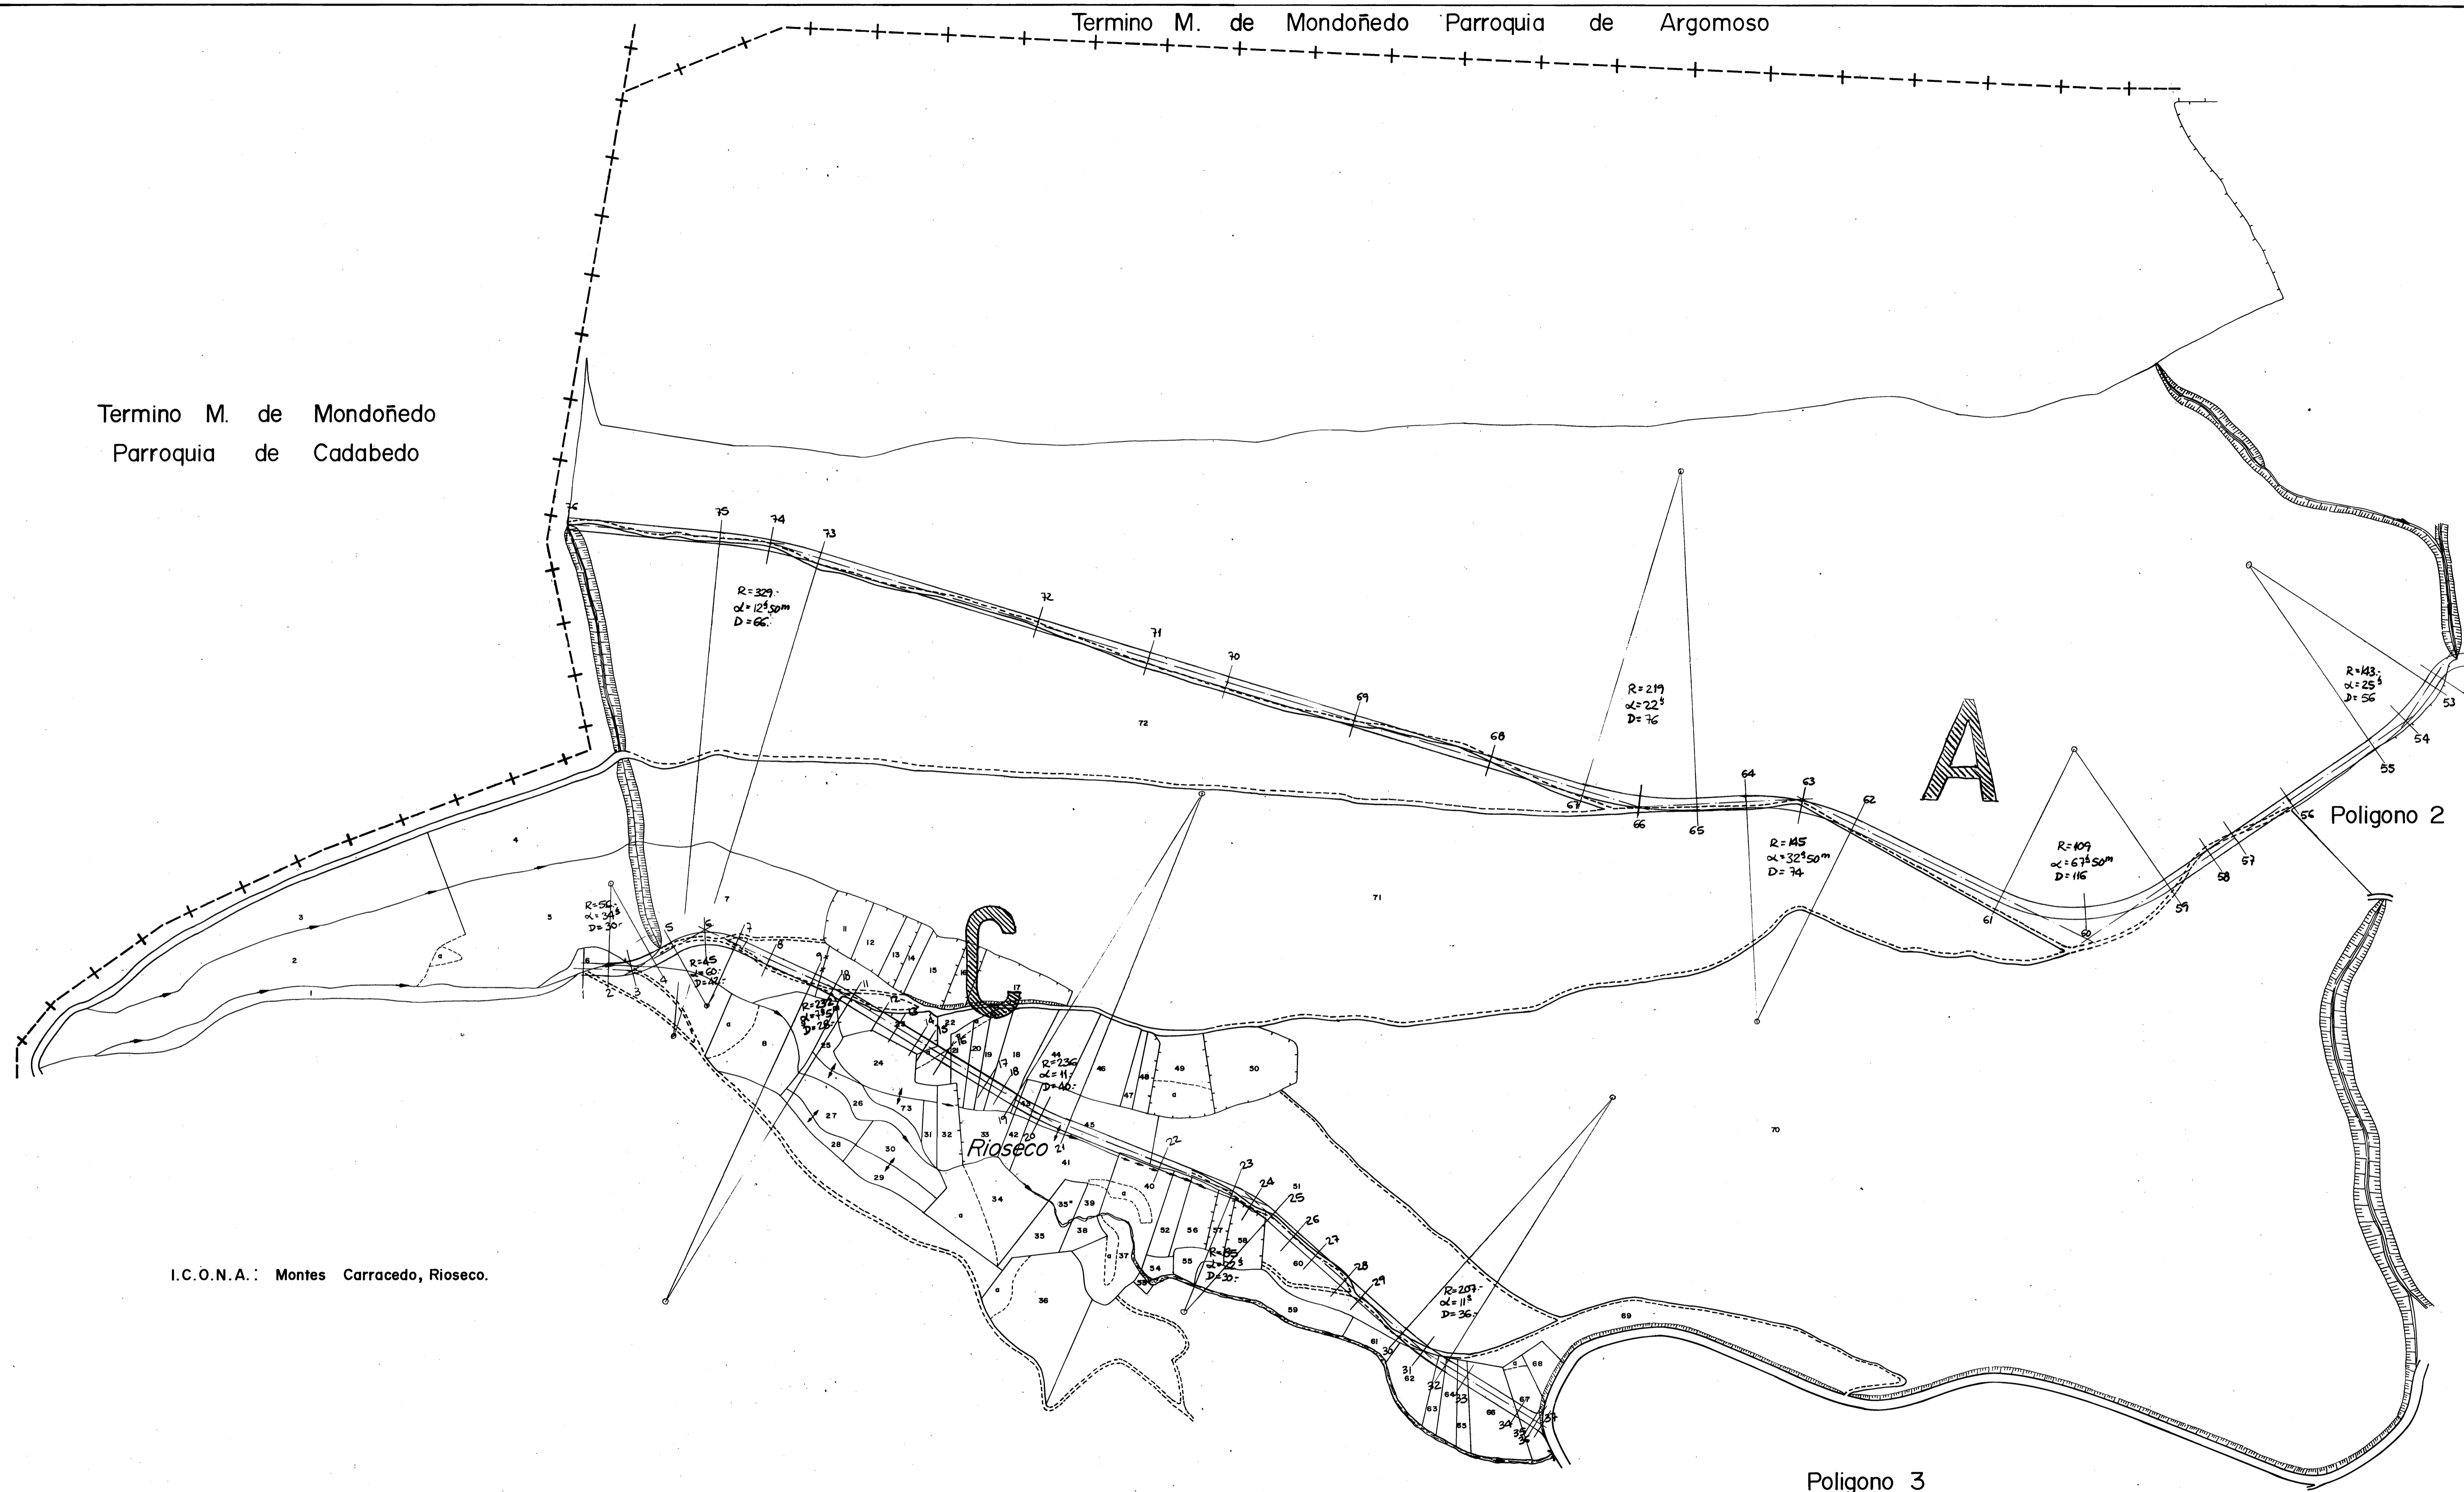

Termino M. de Mondoñedo Parroquia de Argomoso

Termino M. de Mondoñedo
Parroquia de Cadabedo

I.C.O.N.A.: Montes Carracedo, Rioseco.

Poligono 3

I R Y D A	termino o zona: STA. MARIA MAYOR (Mondoñedo)					
	provincia: LUGO	escala 1:2000	nº poligo: 1	fecha plano	realizador: ZARRACINA S.A.	
	observaciones:					