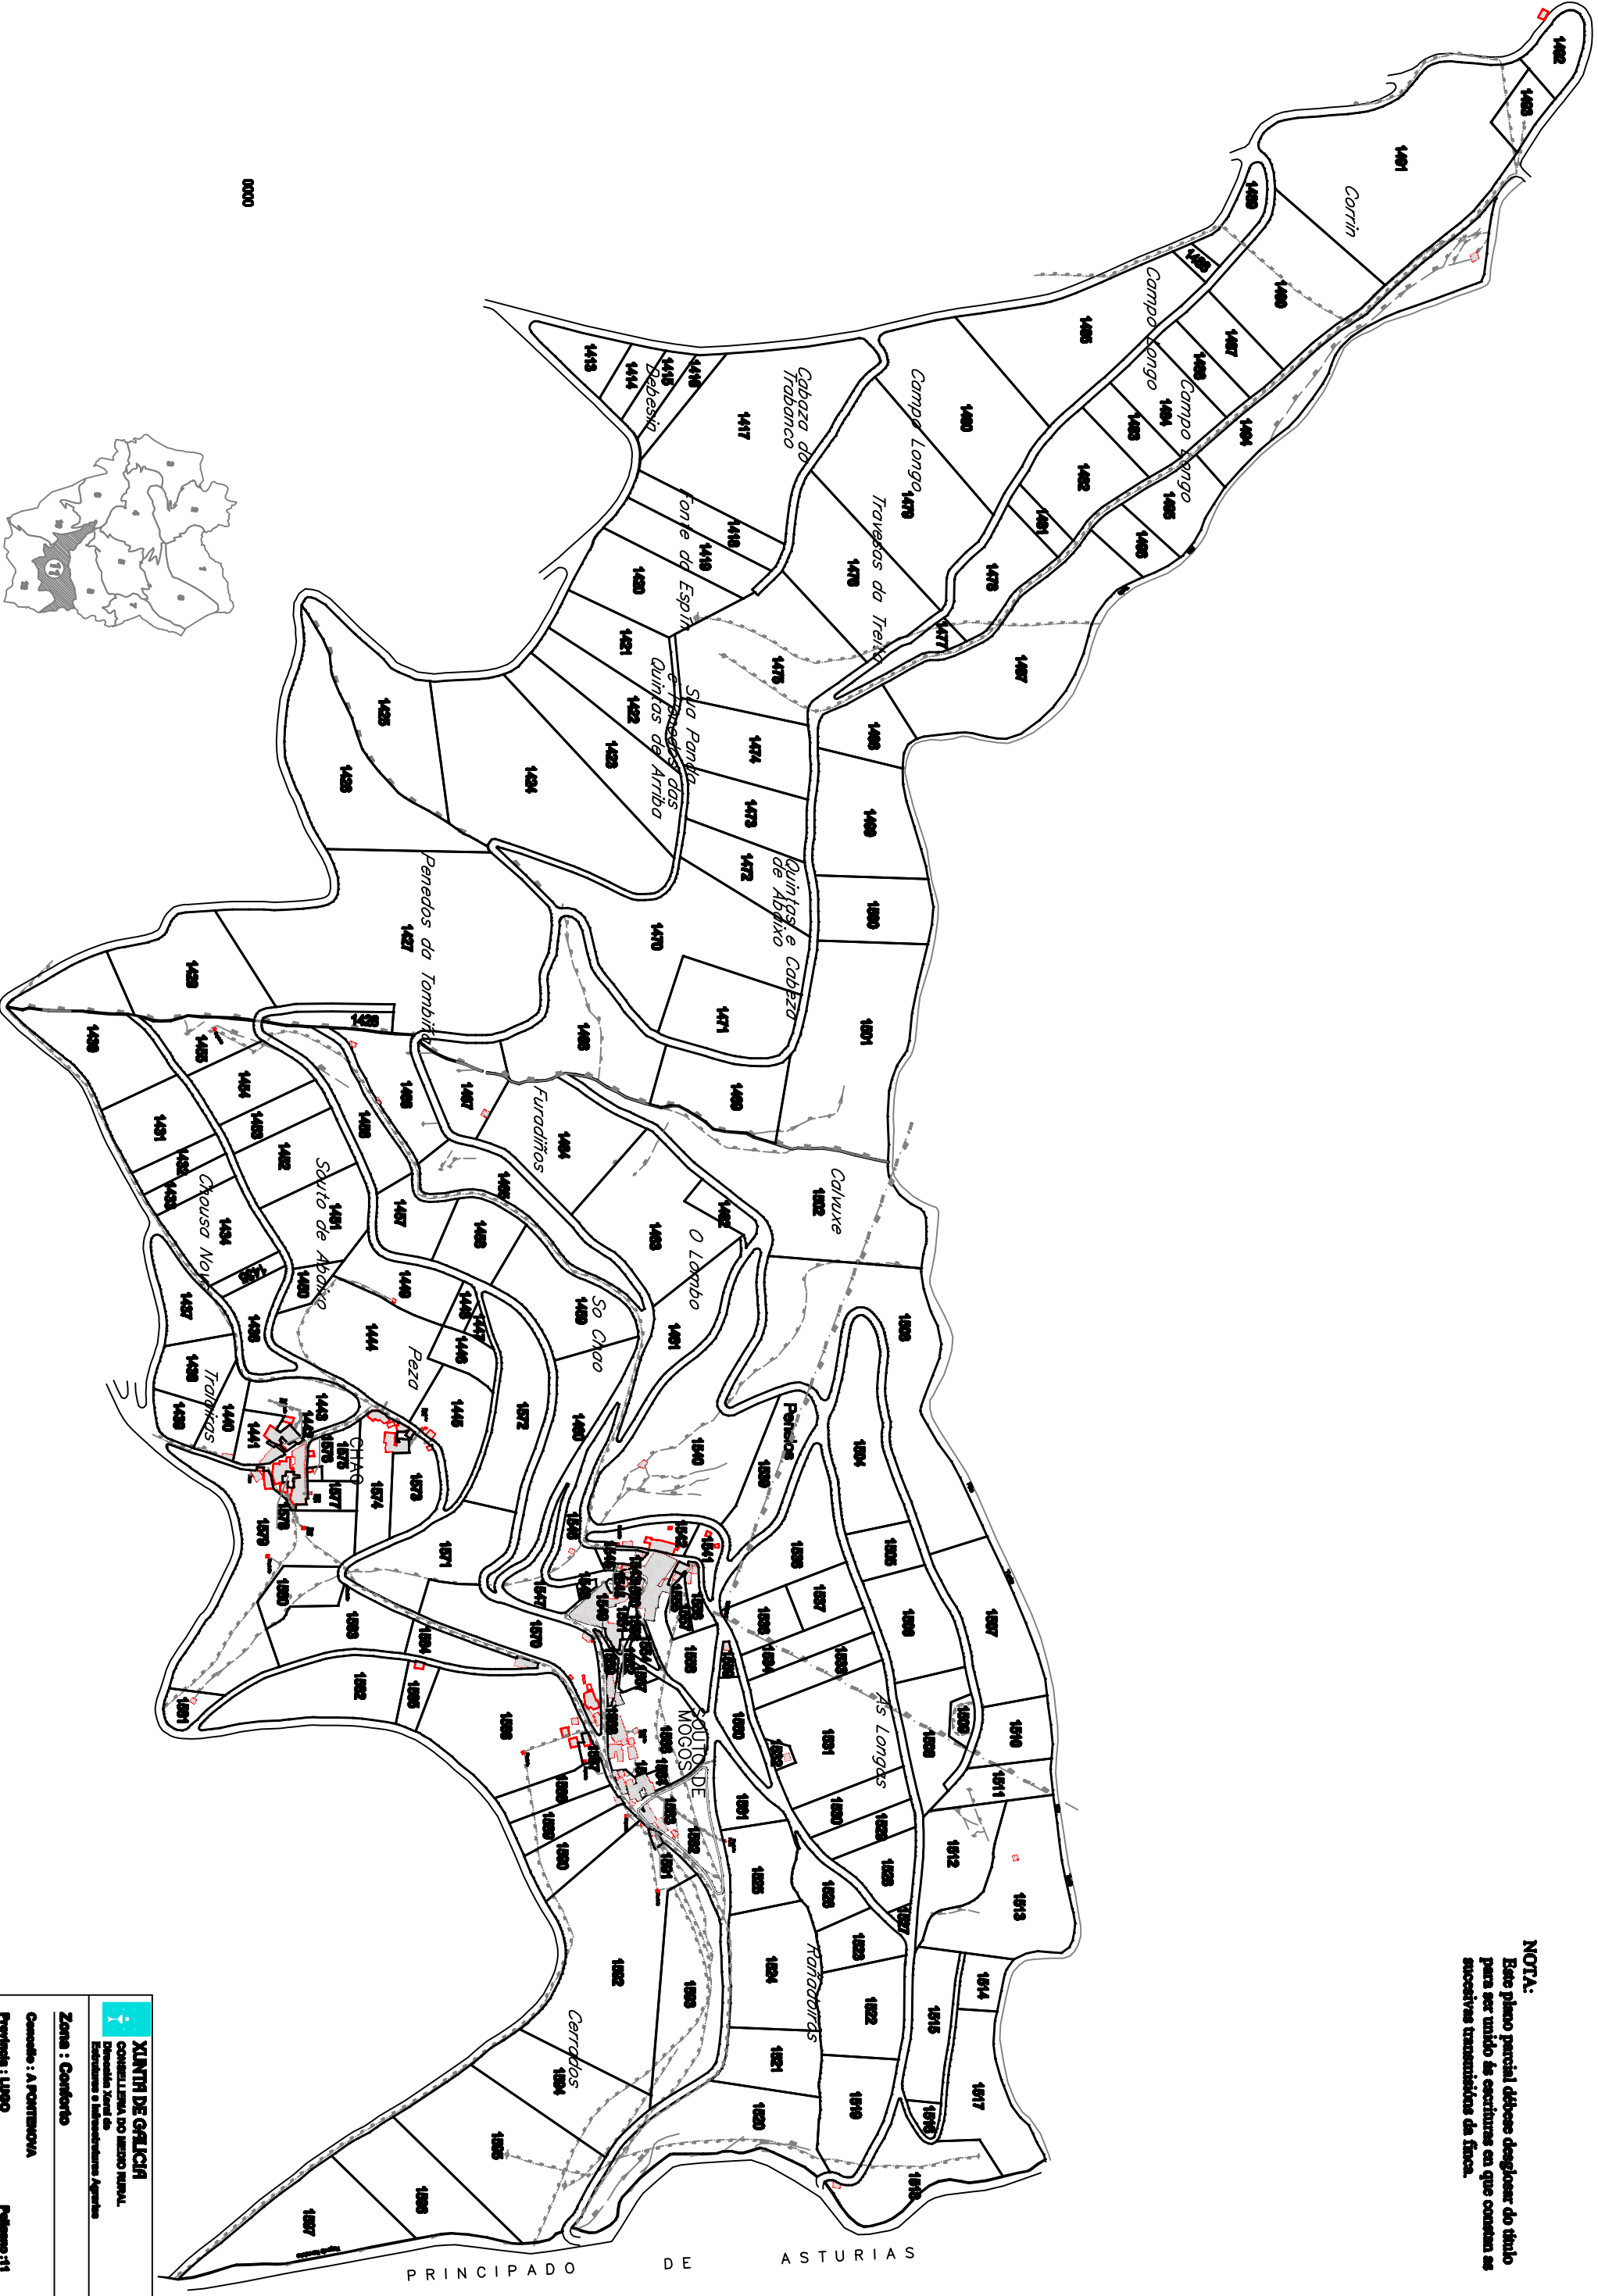

NOTA:
 Este plano parcial débese despregar do título para ser unido ás escrituras en que constan as sucesivas transmisións da finca.

PRINCIPADO DE ASTURIAS

XUNTA DE GALICIA
 CONSSELLERÍA DO MEDIO RURAL
 Dirección Xeral de
 Estruturas e Substitucións Agrarias

Zona : Comarbo

Concello : A PORTENOVA

Fregalada : LUÑO

Polígono : 11

SECCALA APROX. : 15.889