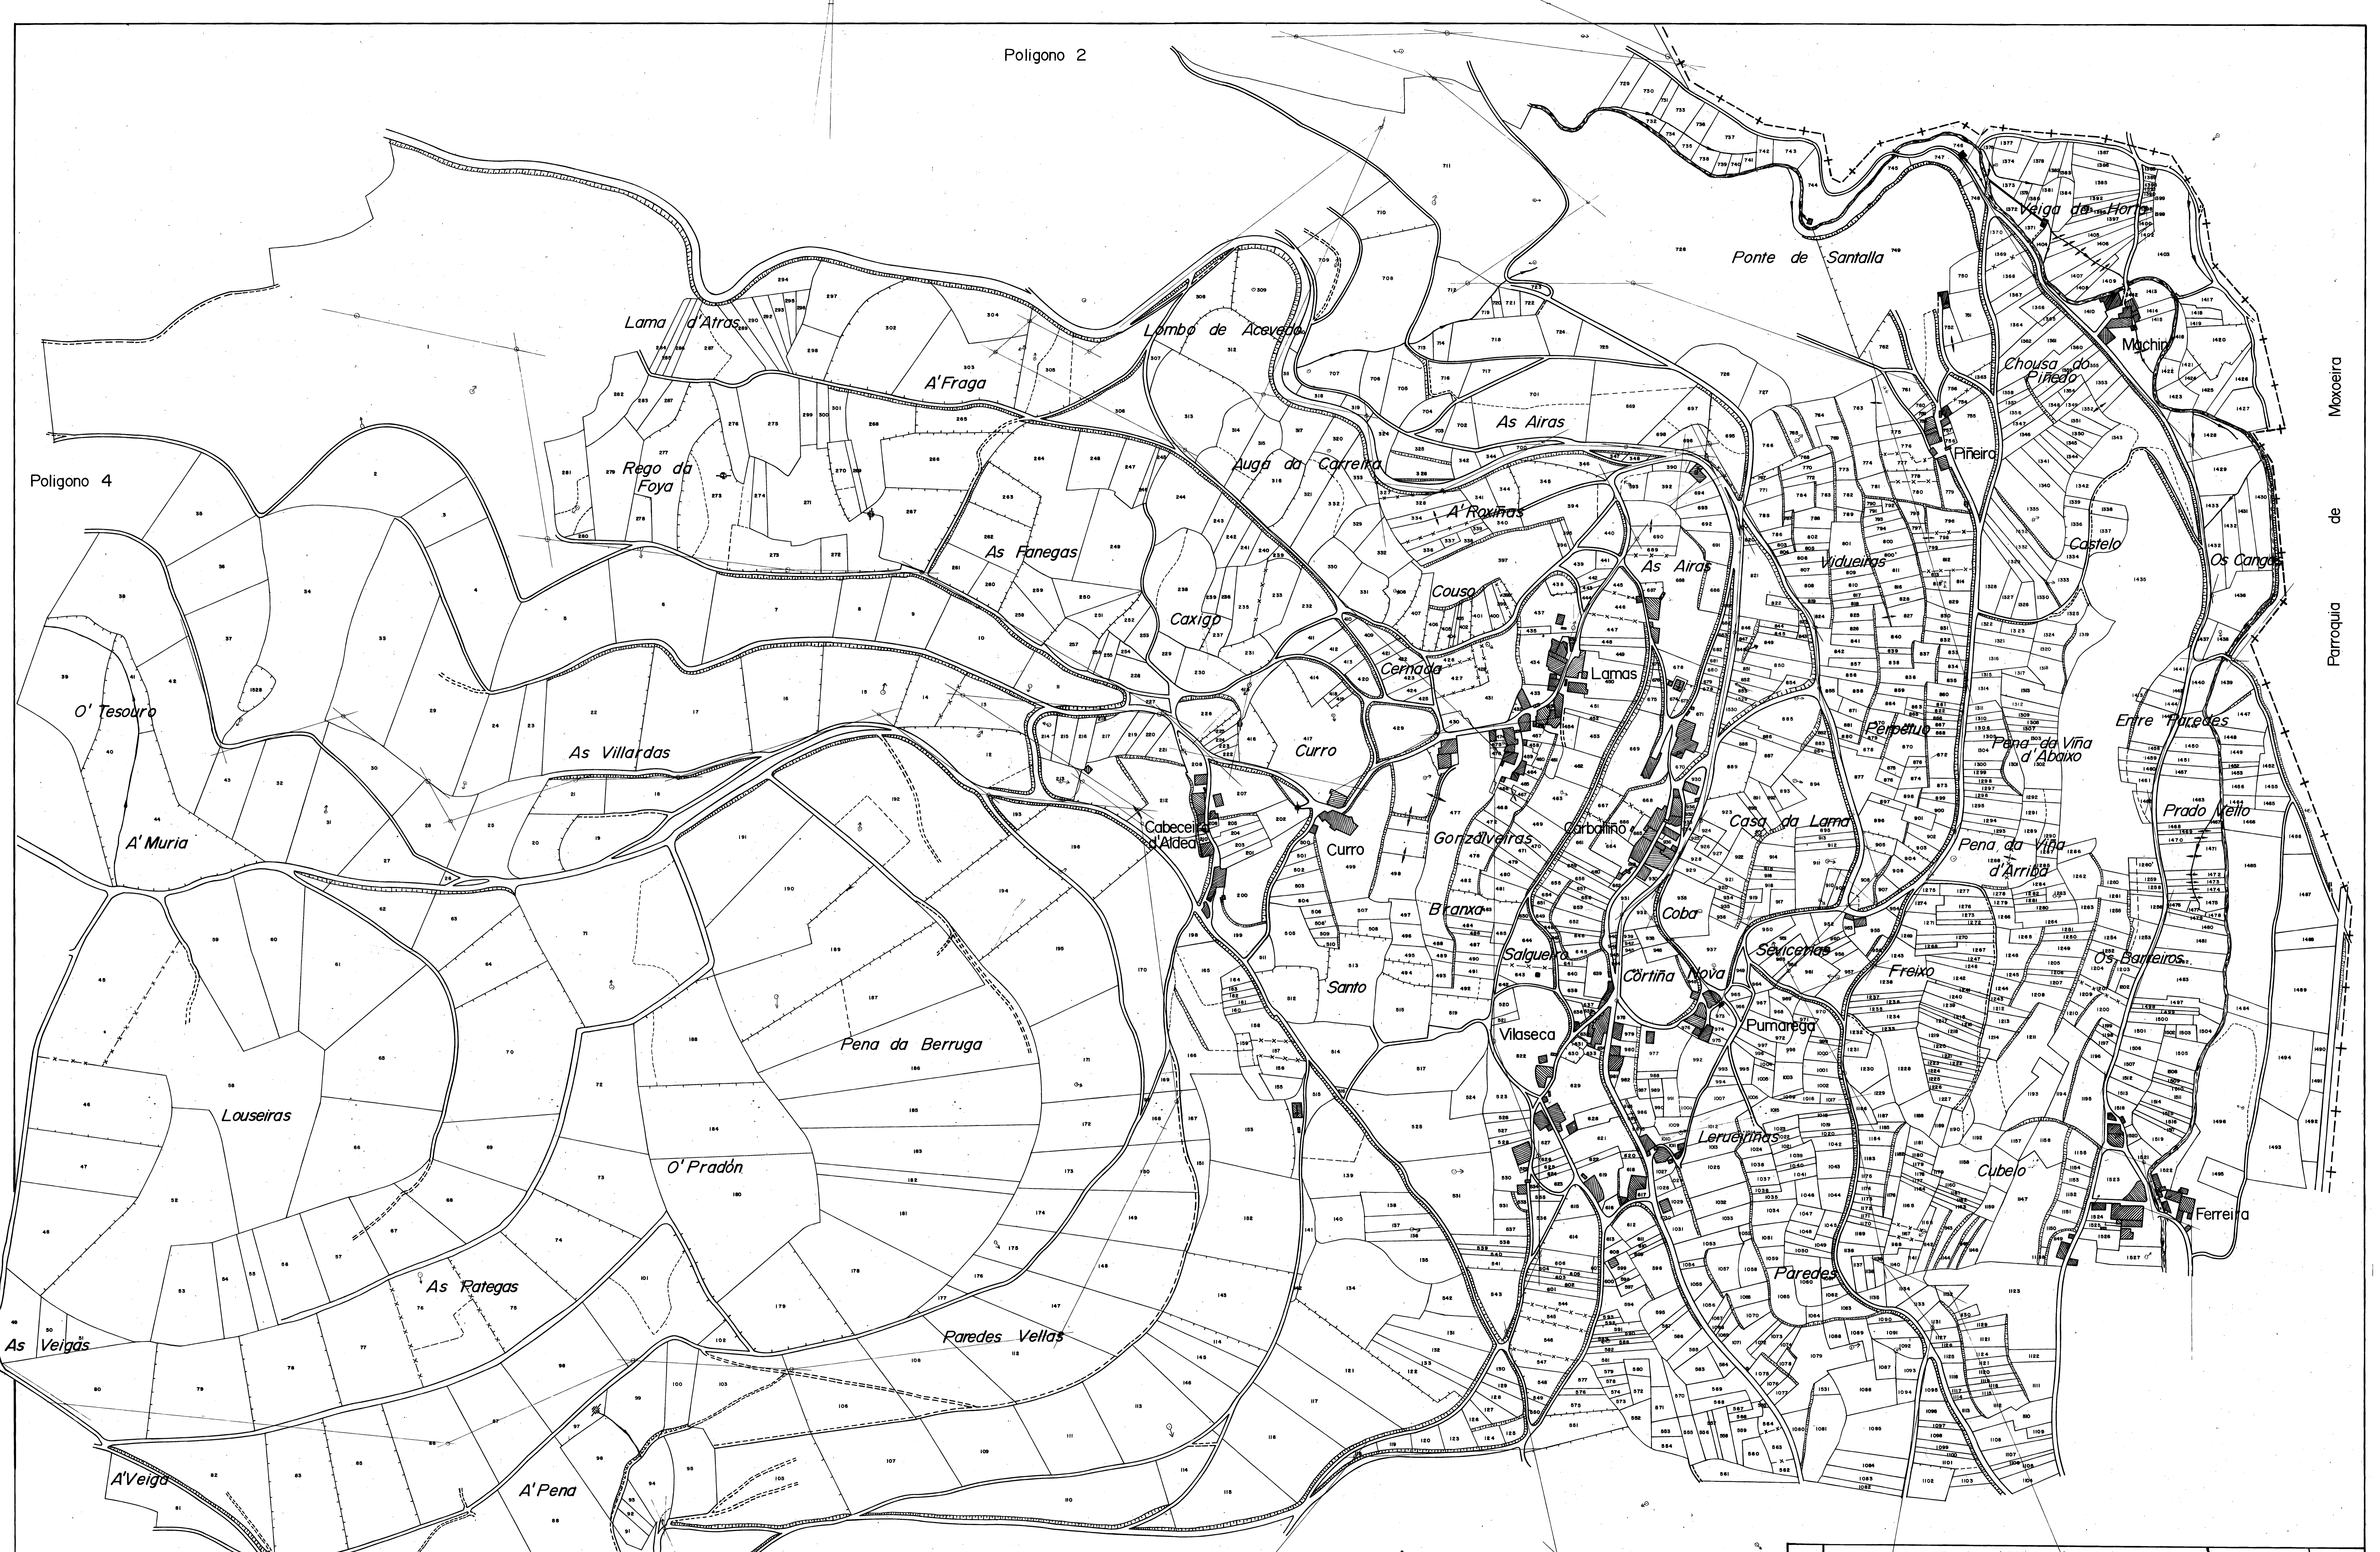

Poligono 2

Poligono 4

Poligono 6

I R Y D A	termino o zona:	MEILAN (Riotorto)			
	provincia:	LUGO	escala:	1:2000	nº polig.: 5
	observaciones:		fecha plano:	XI-82	realizador:

Parroquia de Moxeira