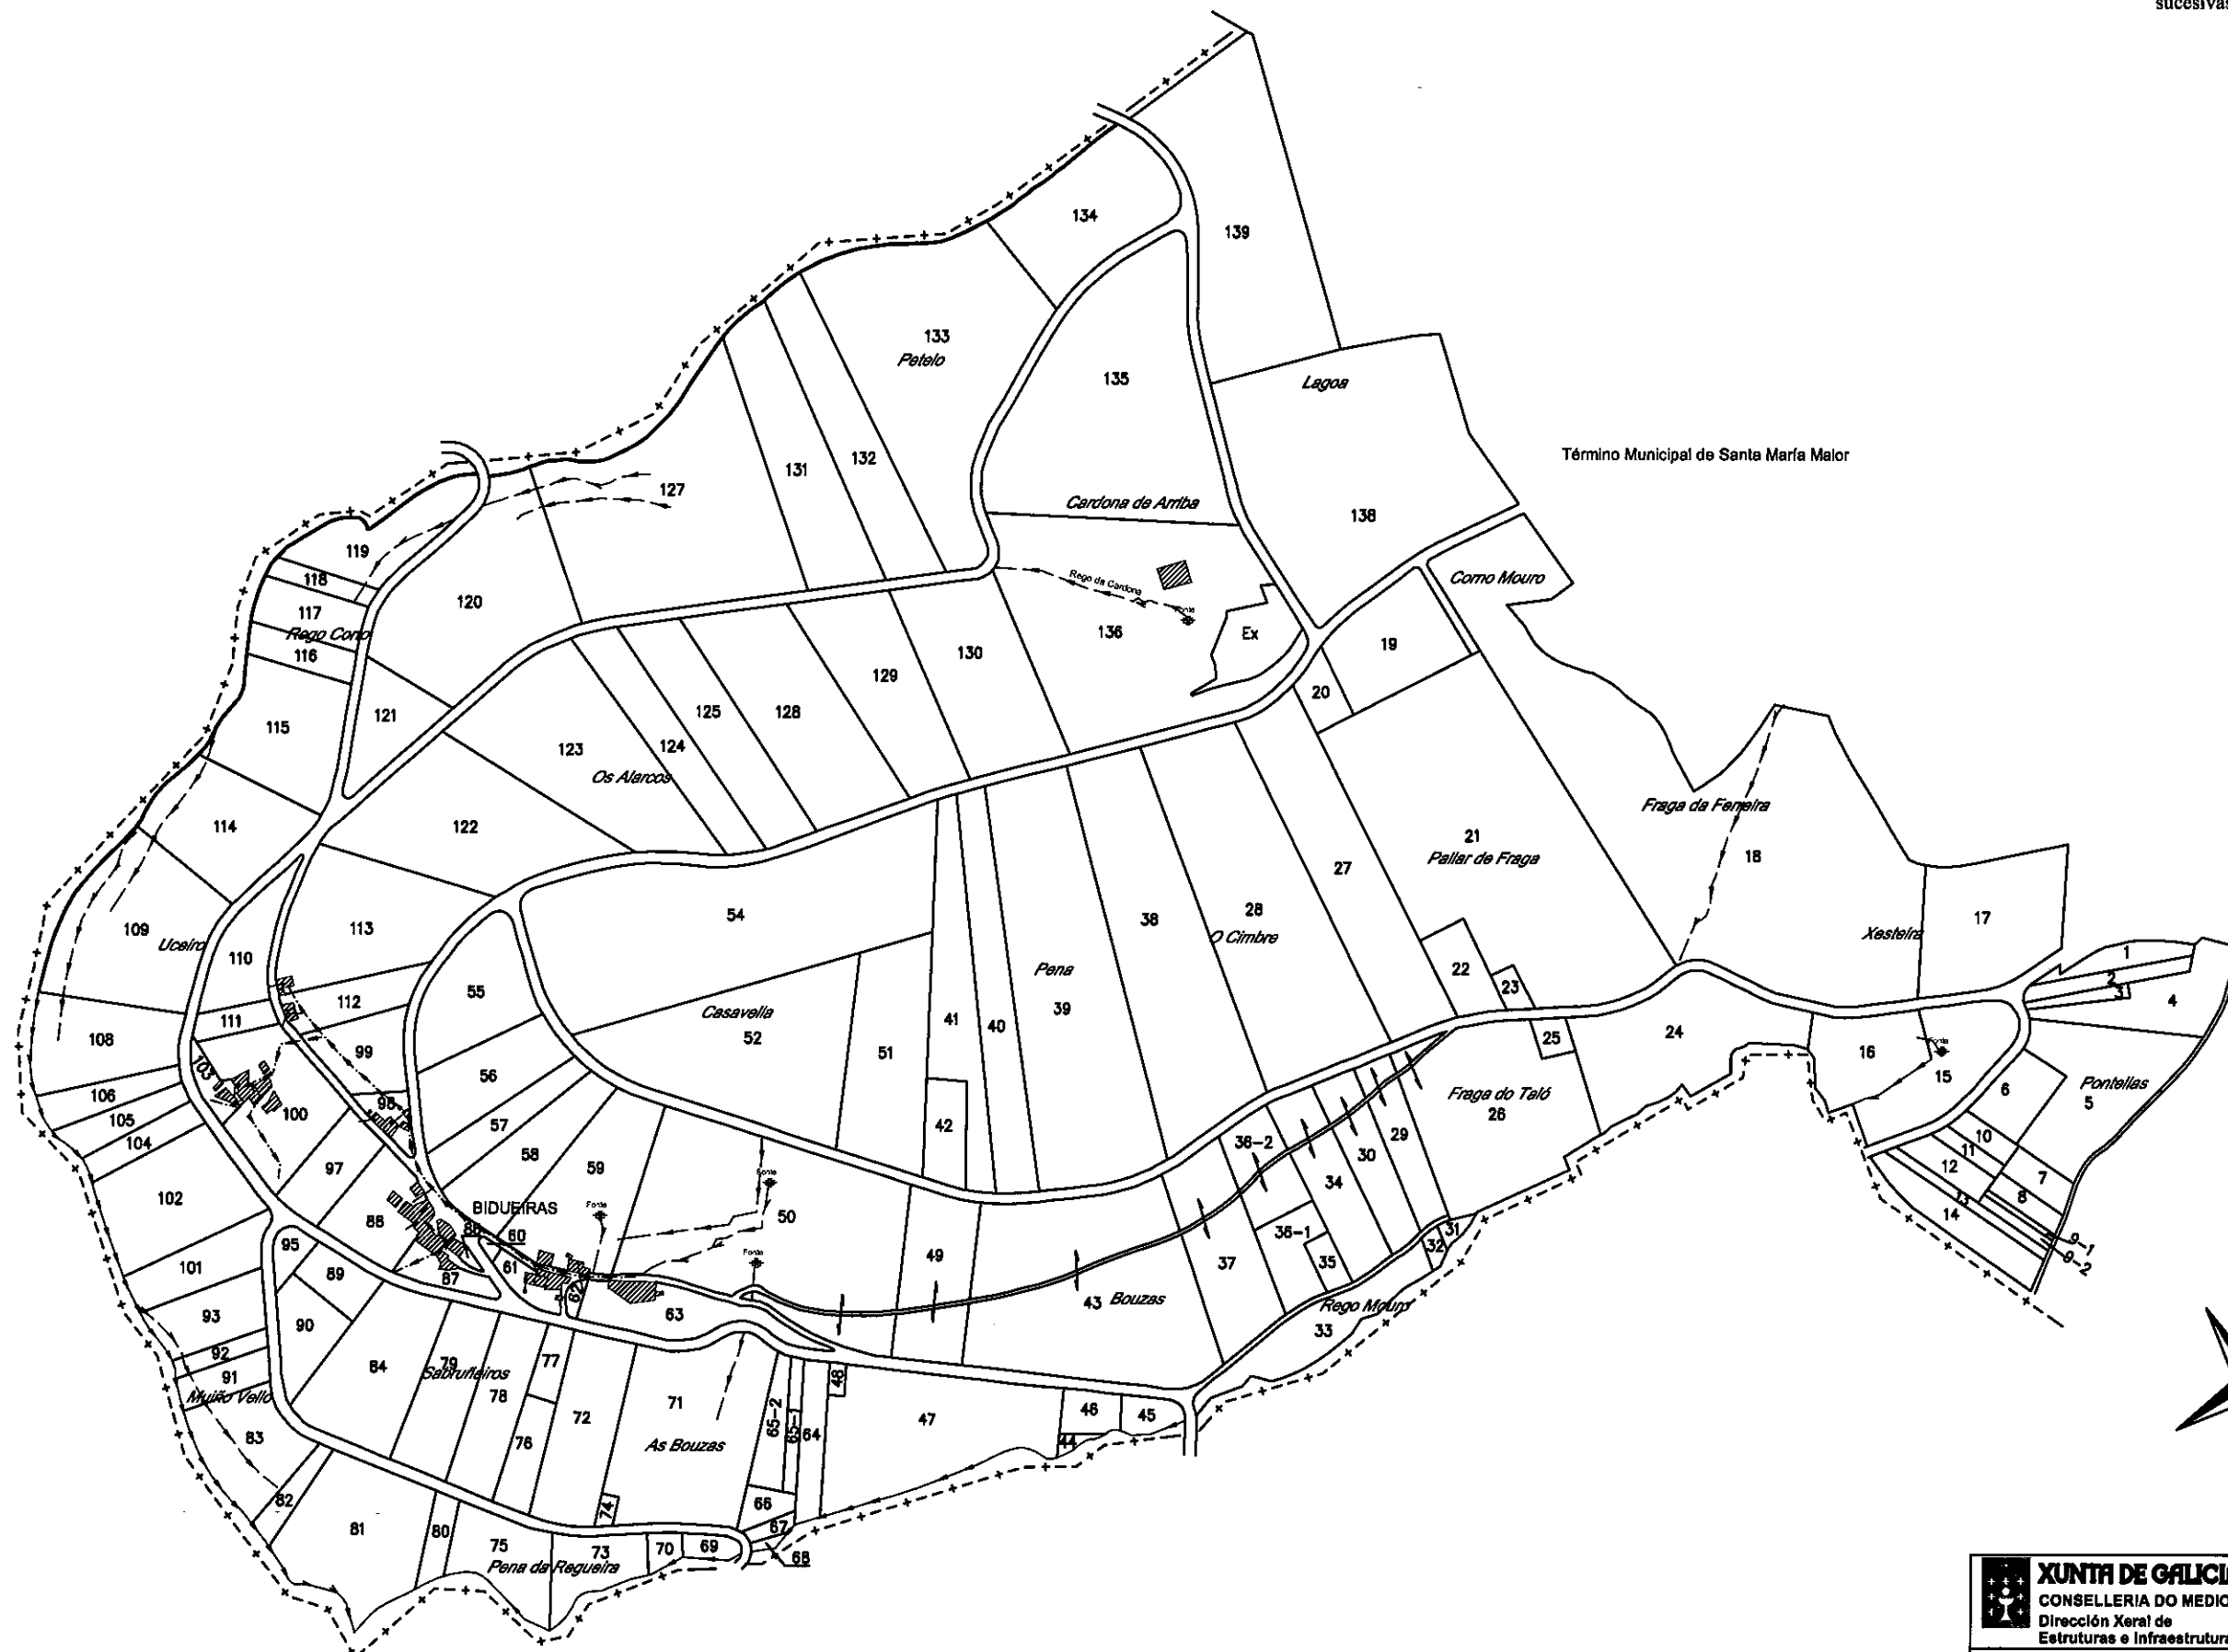

NOTA:
 Este plano parcial débese desglosar do título
 para ser unido ás escrituras en que constan as
 sucesivas transmisións da finca.

 XUNTA DE GALICIA CONSELLERÍA DO MEDIO RURAL Dirección Xeral de Estruturas e Infraestruturas Agrarias		
Zona : Mellán		
Concello : RIORTORTO		
Provincia : LUGO	Pollgono : 1	
ESCALA APROXI. 1:8.000		