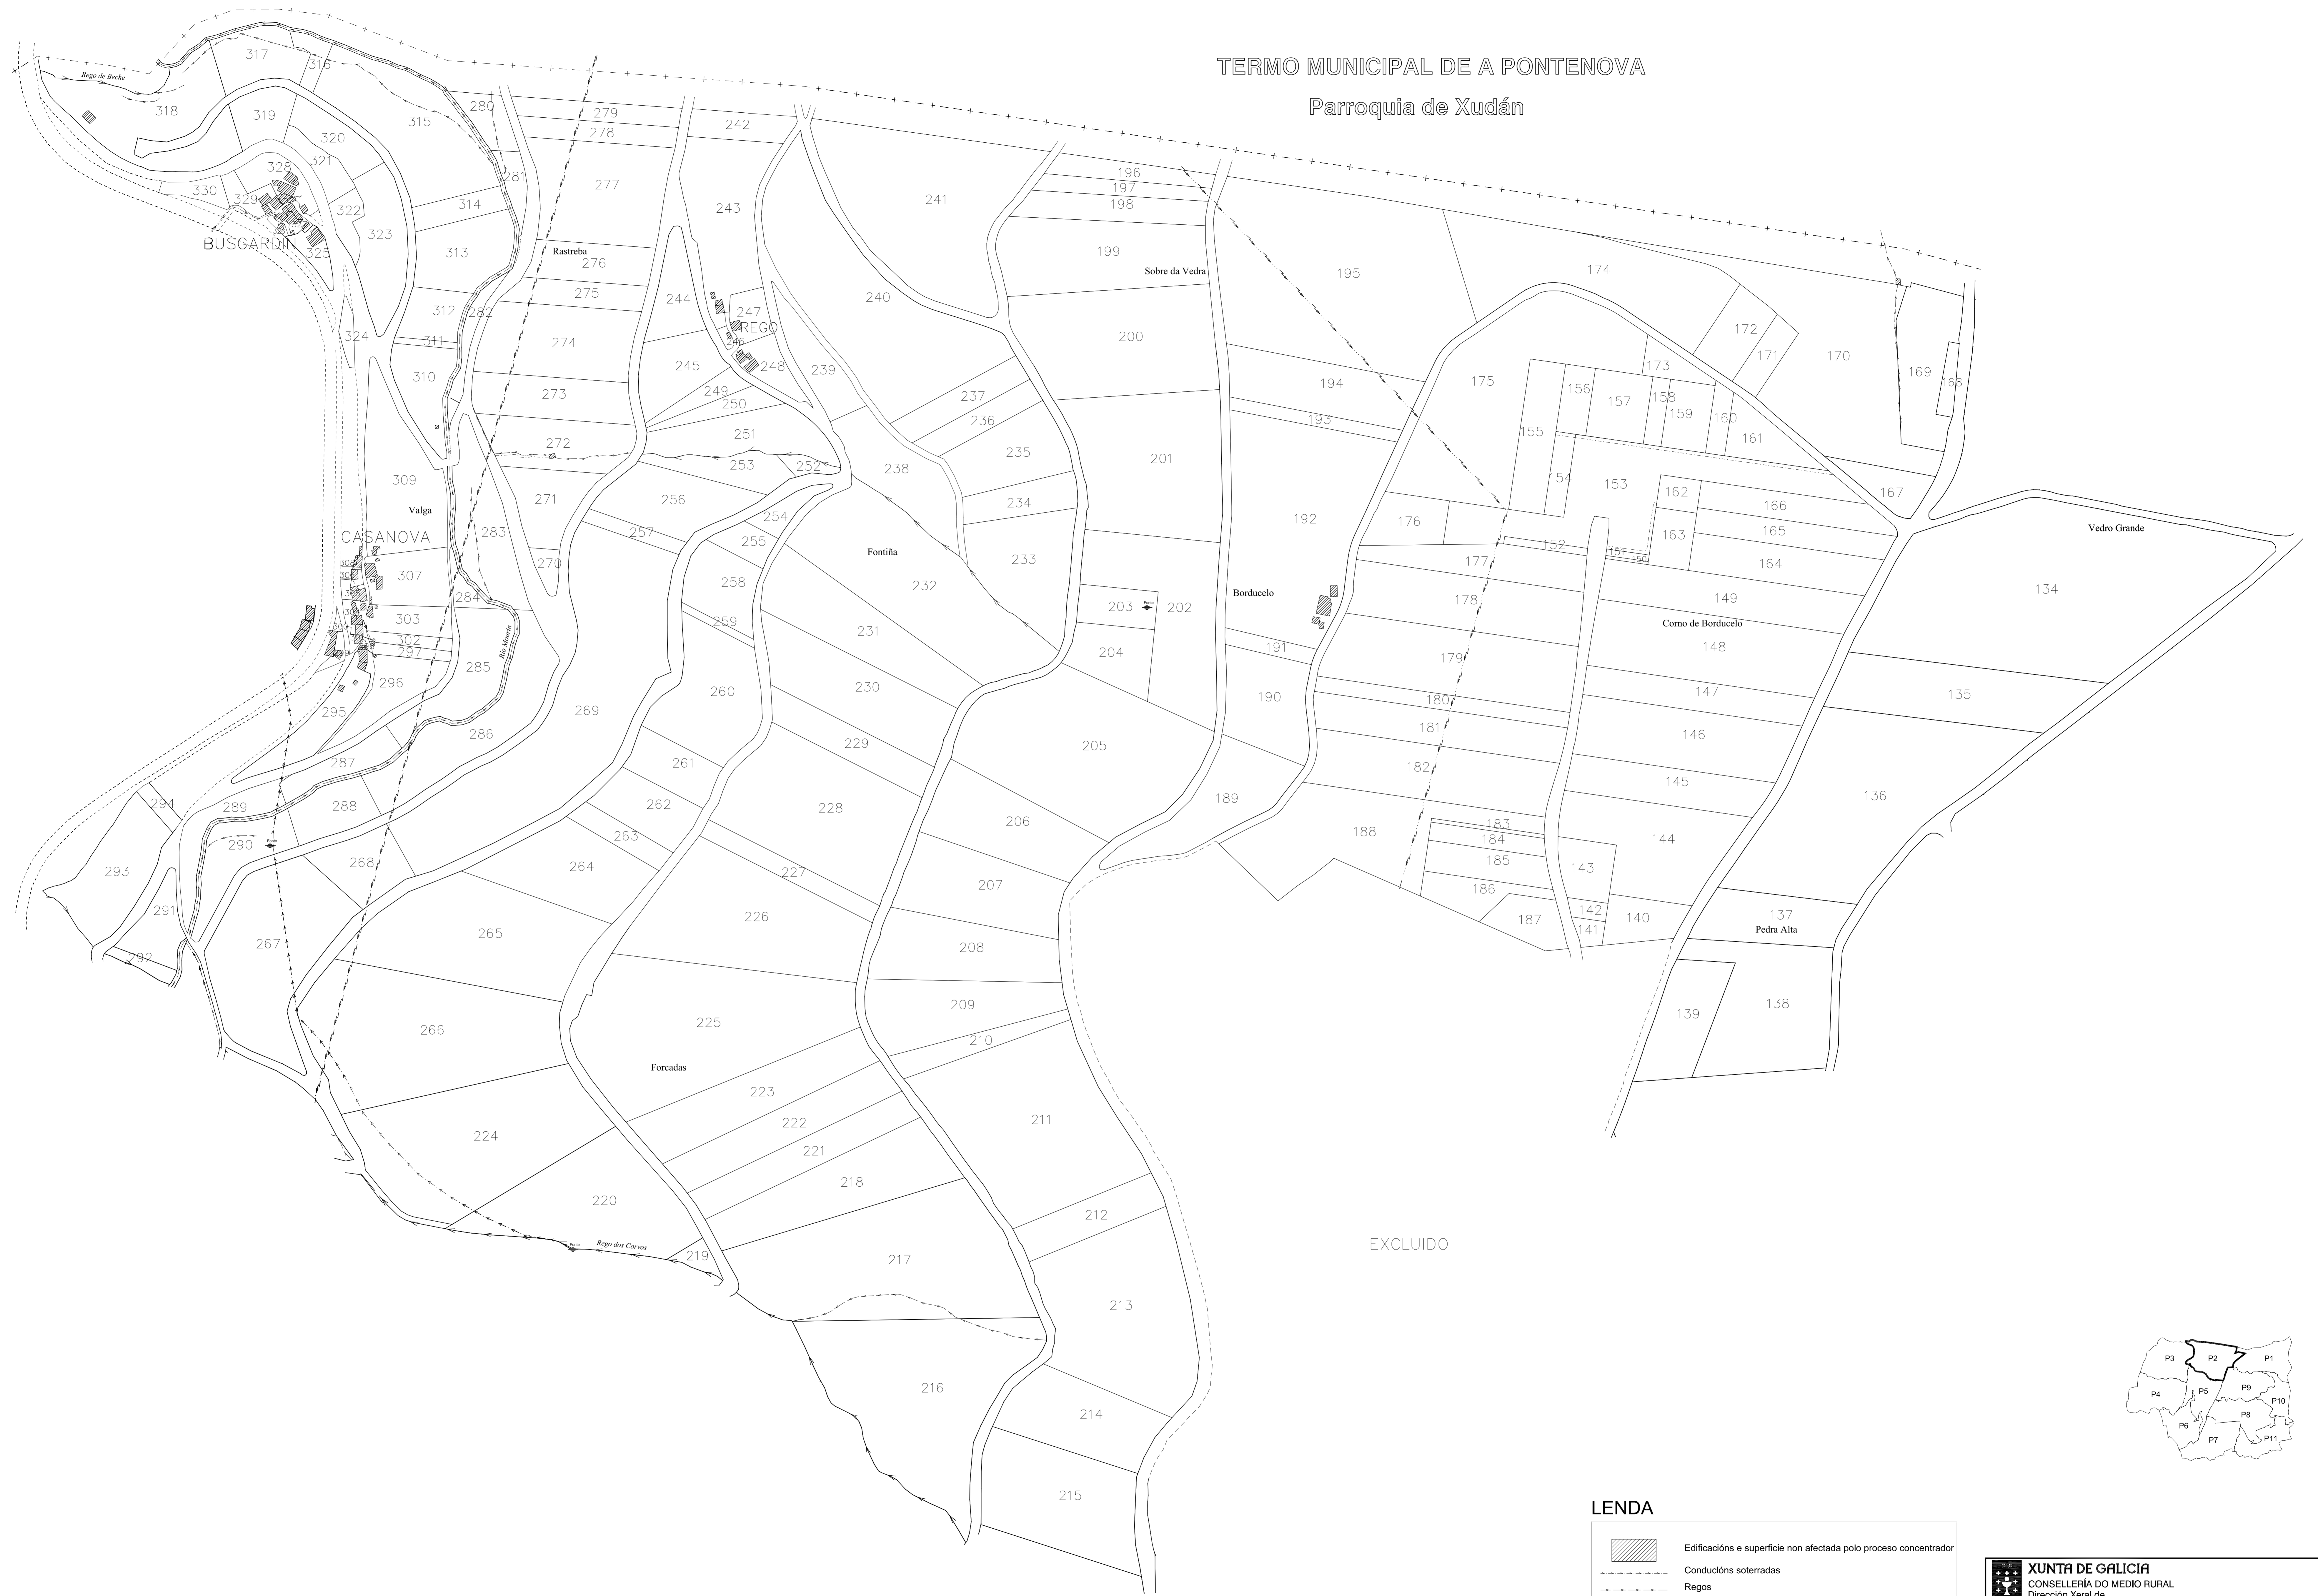

TERMO MUNICIPAL DE A PONTENOVA
Parroquia de Xudán

LENDA

	Edificacións e superficie non afectada polo proceso concentrador
	Condicións soterradas
	Regos
	Tendido eléctrico de media
	Tendido eléctrico de alta
	Servidume de paso
	Límite de Concello
	Límite de Parroquia
	Número de finca

XUNTA DE GALICIA
CONSELLERÍA DO MEDIO RURAL
Dirección Xeral de Desenvolvemento Rural

TERMO OU ZONA:
ORREA - GALEGOS (RIORTORTO)

PROVINCIAL: LUGO	ESCALA: 1/2.000	POLEGONS: 2	DATA: AGOSTO 2011
---------------------	--------------------	----------------	----------------------

Observacións: Da letra 134 a 330

ACORDO