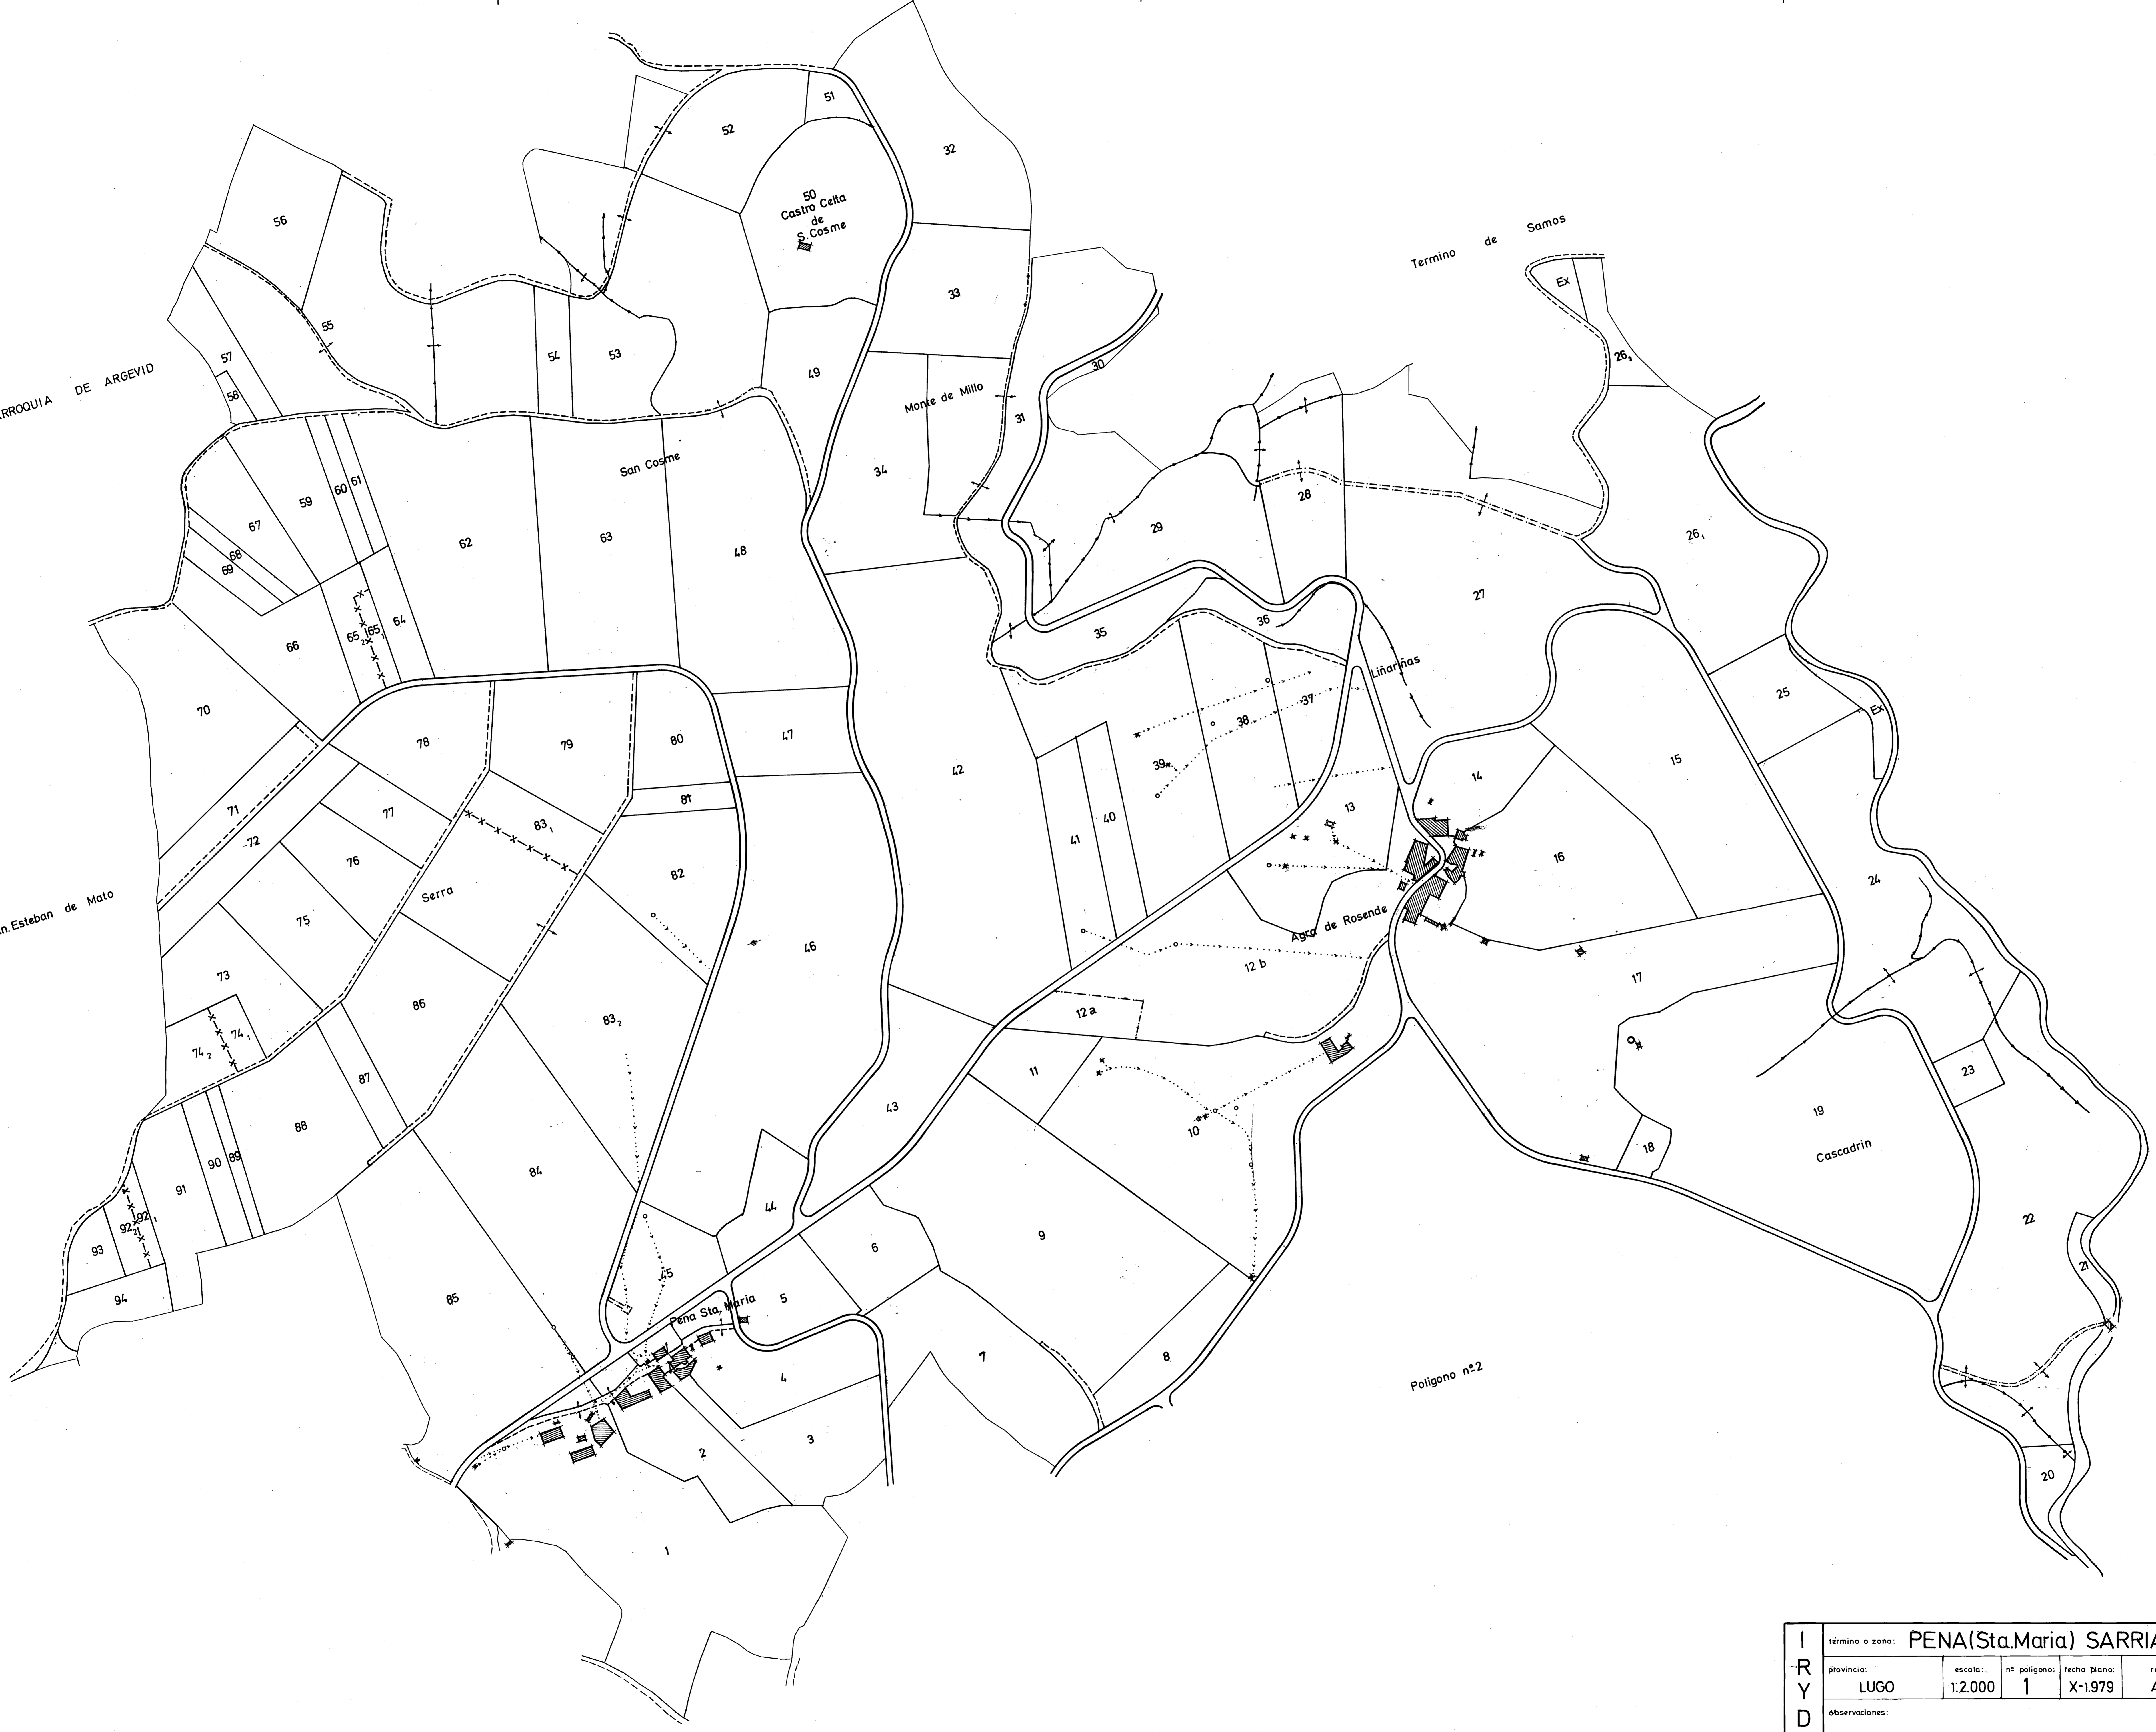

PARROQUIA DE ARGEVID

San Esteban de Mato

50 Castro Celta de S. Cosme

Monte de Millo

Termino de Samos

San Cosme

Linfarñas

Agua de Rosende

Serra

Cascadrin

Pena Sta. Maria

Poligono nº2

I R Y D A	término o zona: PENA (Sta. Maria) SARRIA.			
	provincia:	escala:	nº poligono:	fecha plano:
	LUGO	1:2.000	1	X-1979
	realizador:	A.N.J.		
observaciones:				