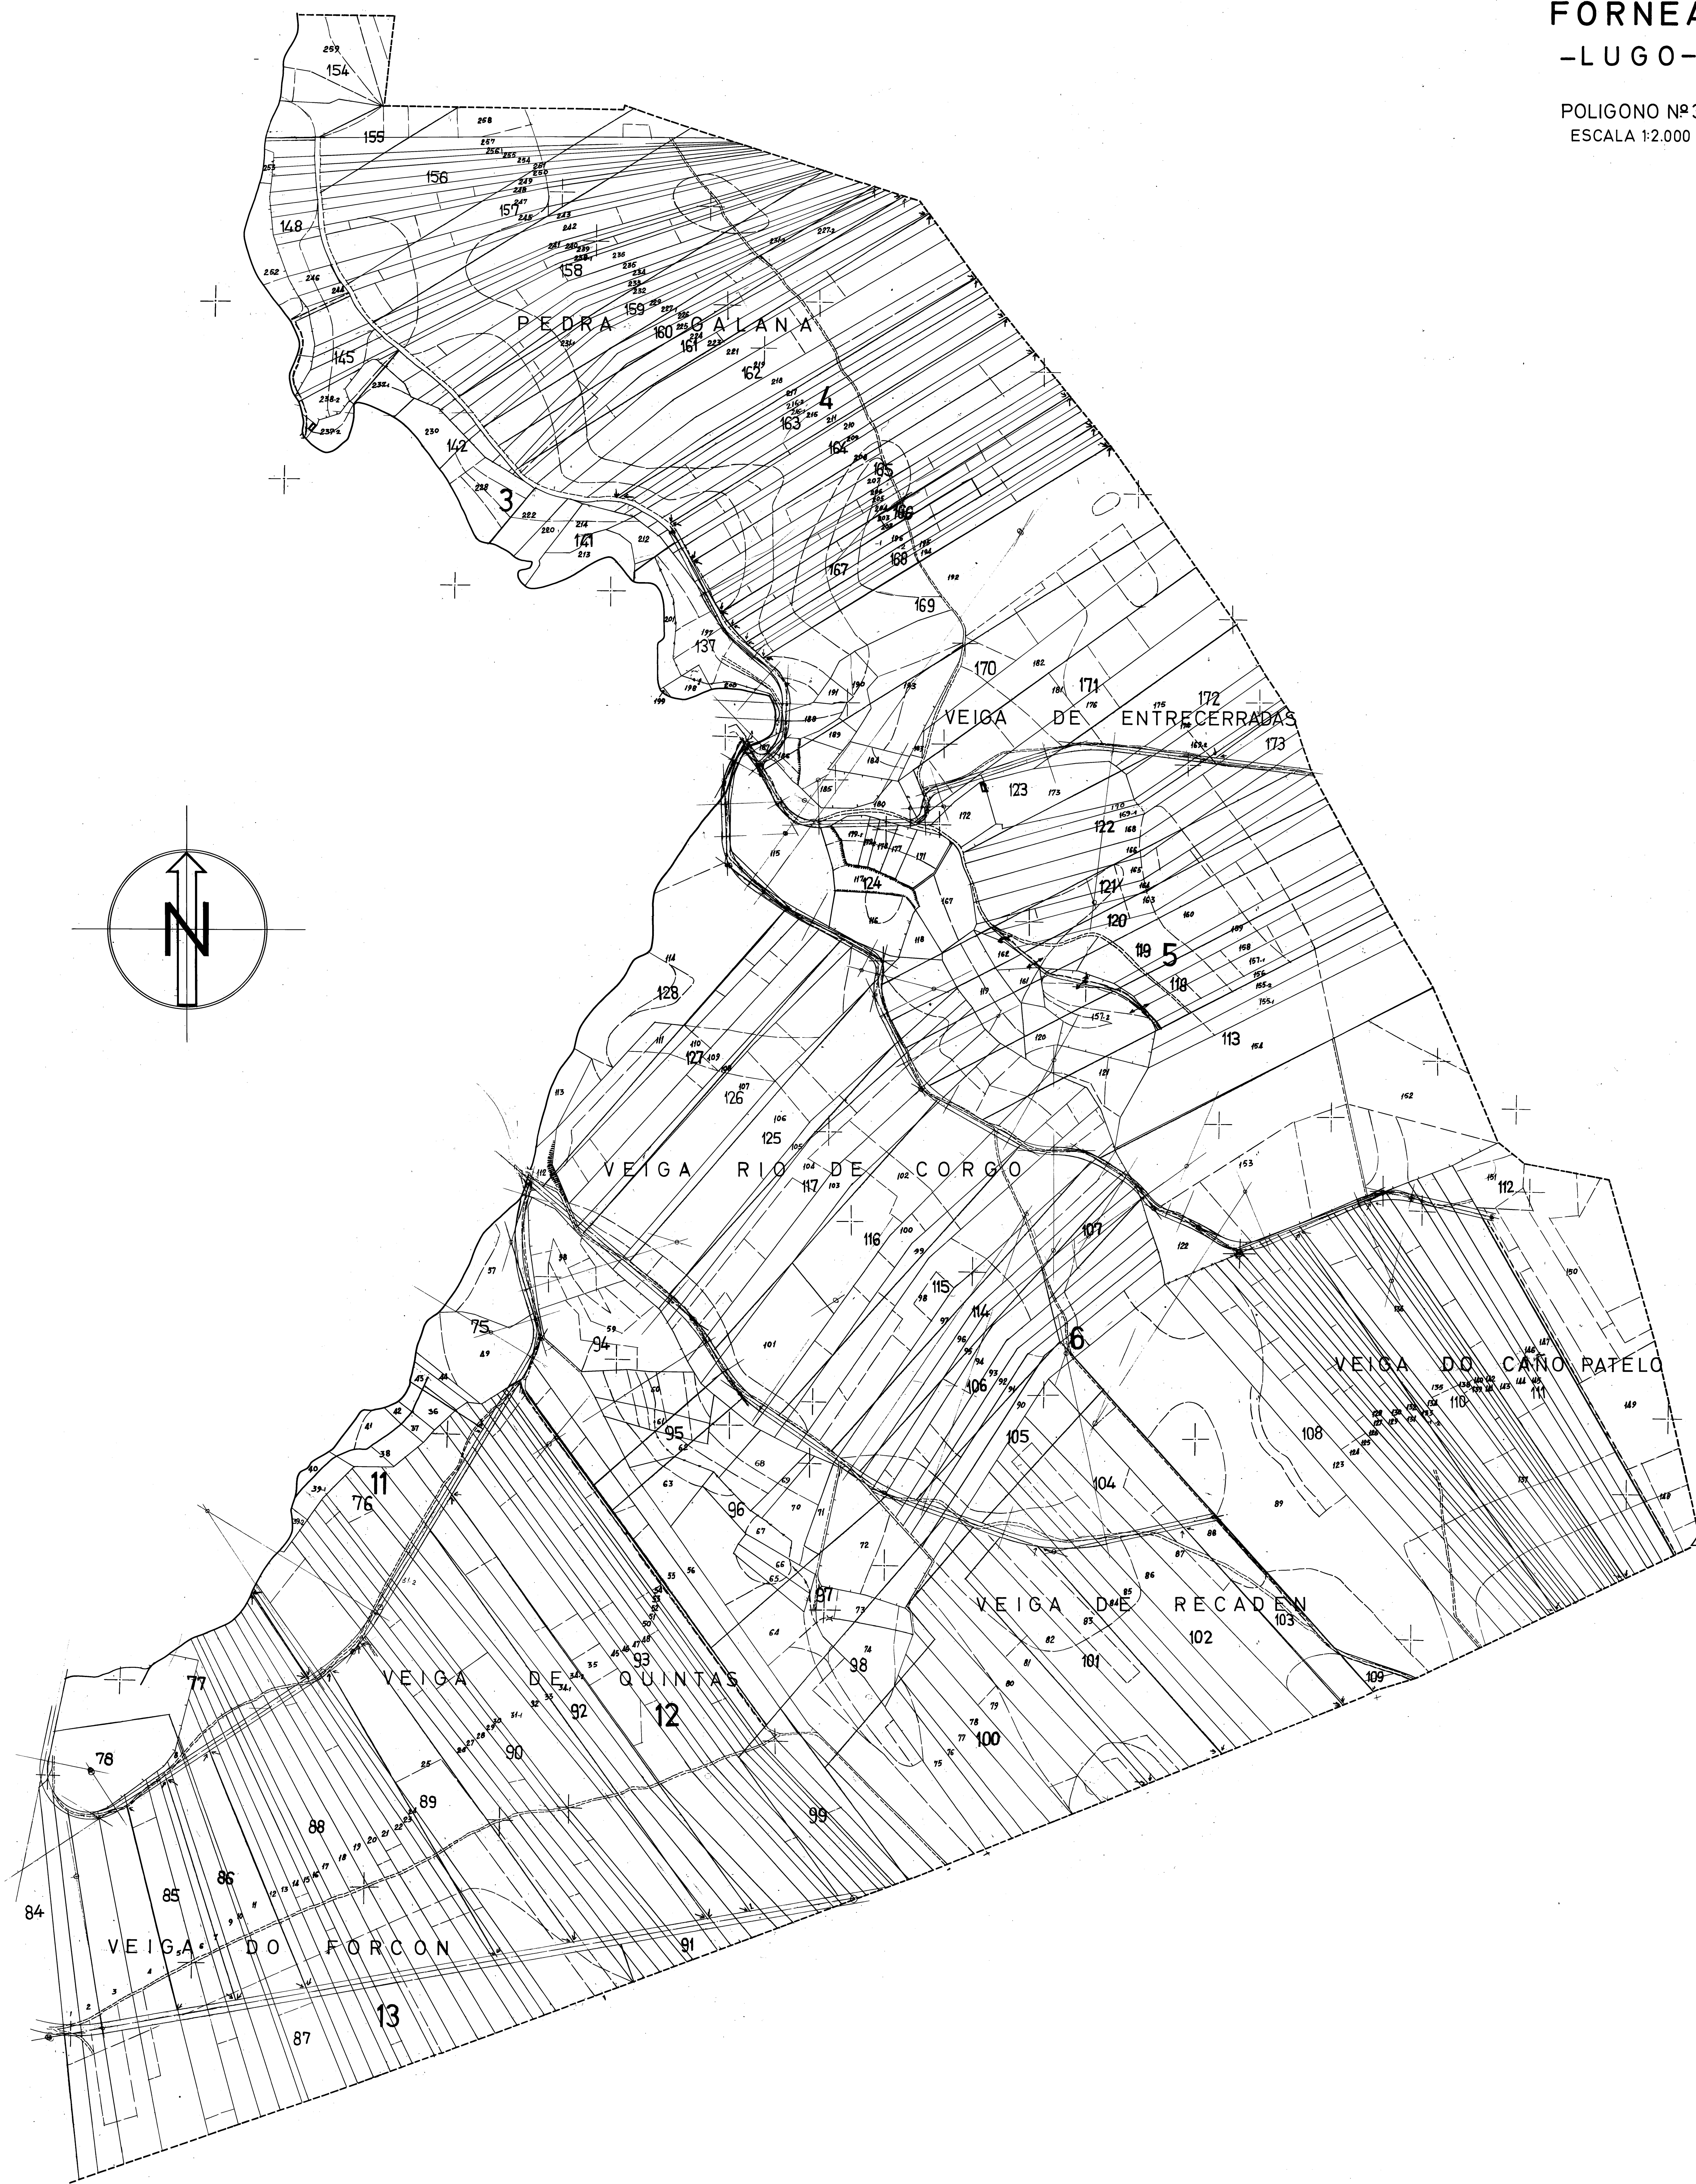

ZONA DE TRABADA
FORNEA
-LUGO-

POLIGONO Nº3
ESCALA 1:2.000

- PRIMEIRA
- SEGUNDA
- TERCERA
- CUARTA