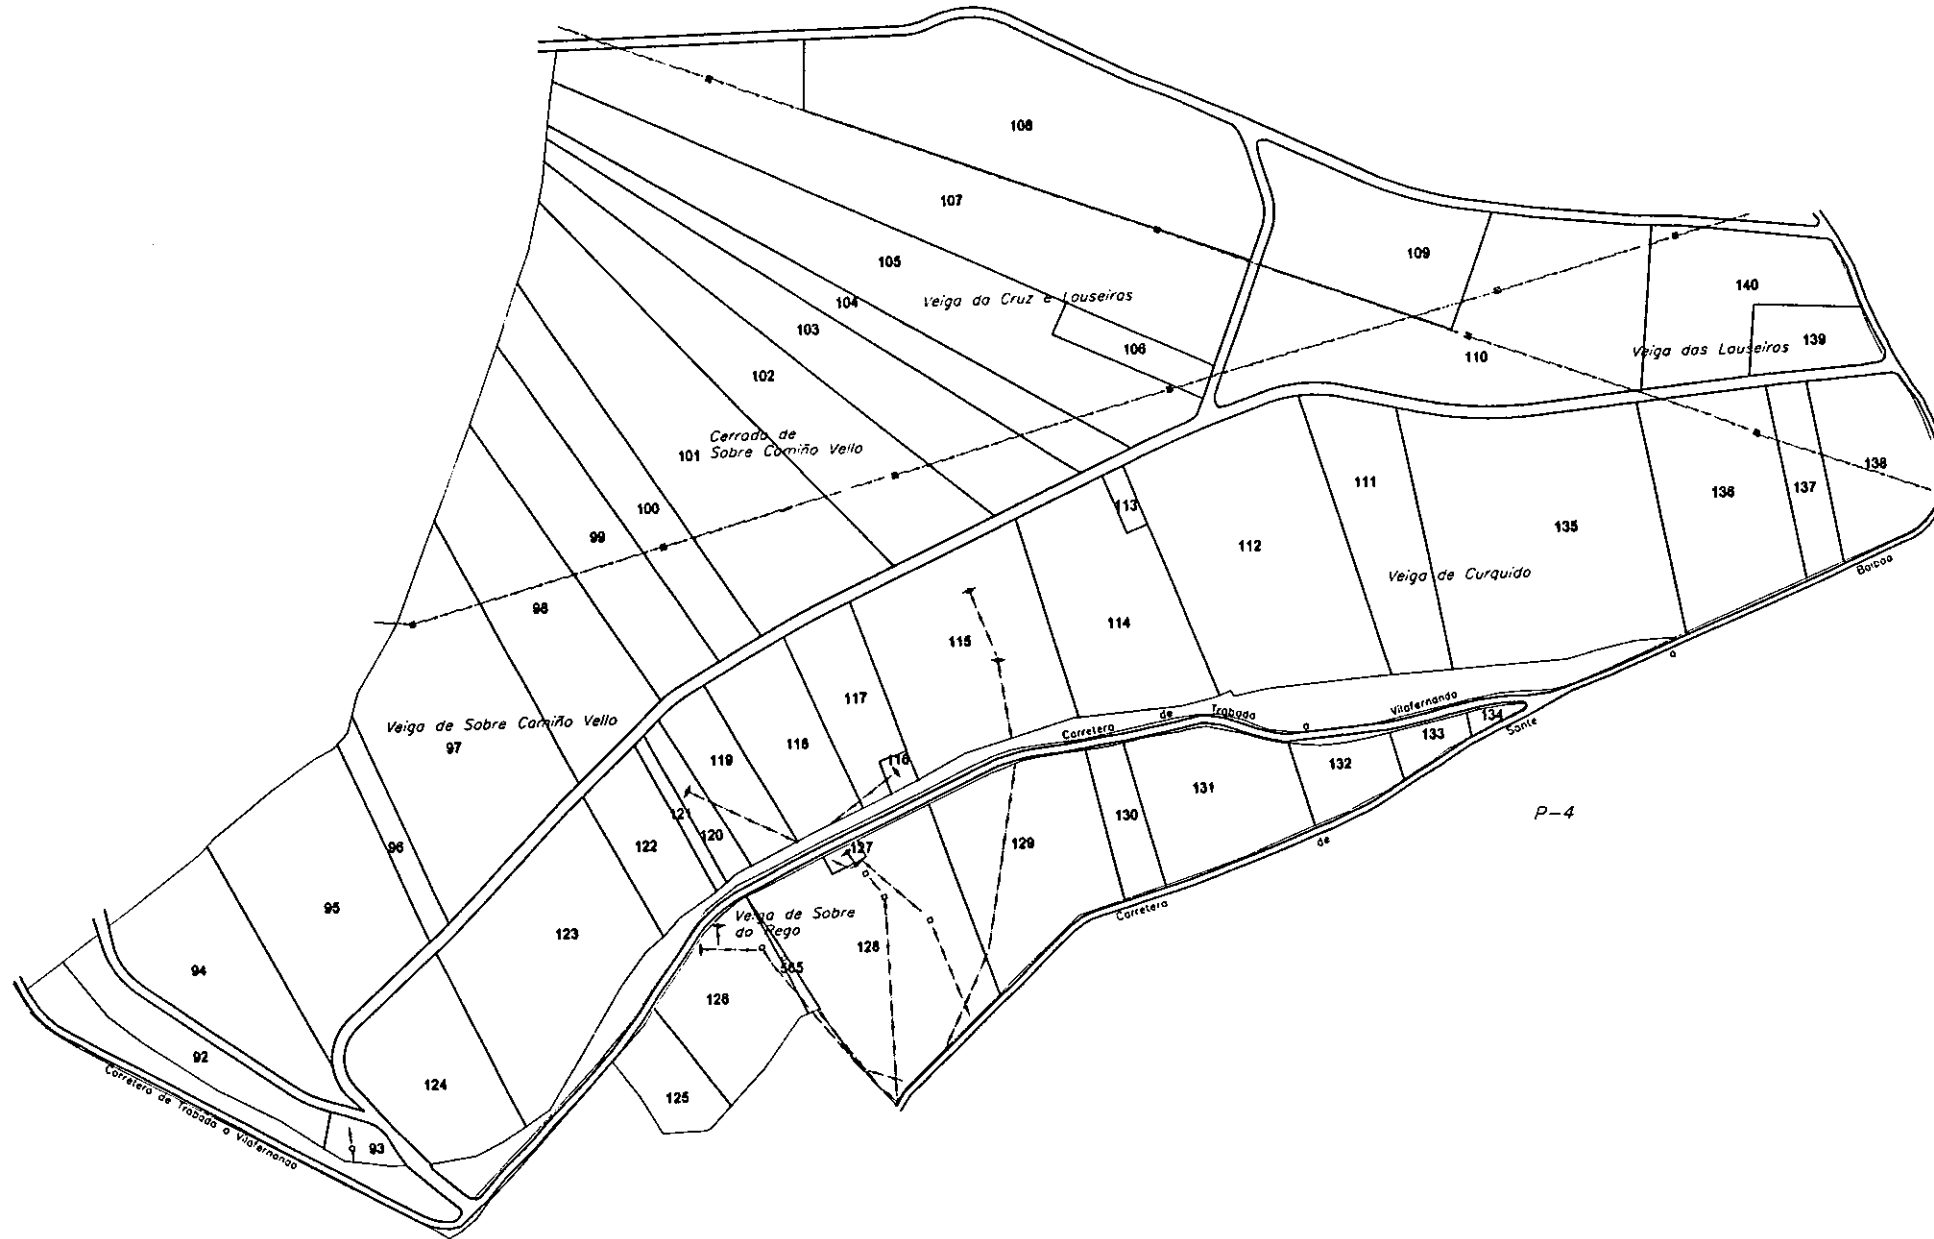

NOTA:
Este plano parcial débese desglosar do título para ser unido ás escrituras en que constan as sucesivas transmisións da finca.

Parroquia de Balboa

Zona Concentración
Labradios de Sante

Zona : Monte de Sante

Concello : TRABADA

Provincia : LUGO

Poliño : 3

ESCALA APROX. 1:6.000