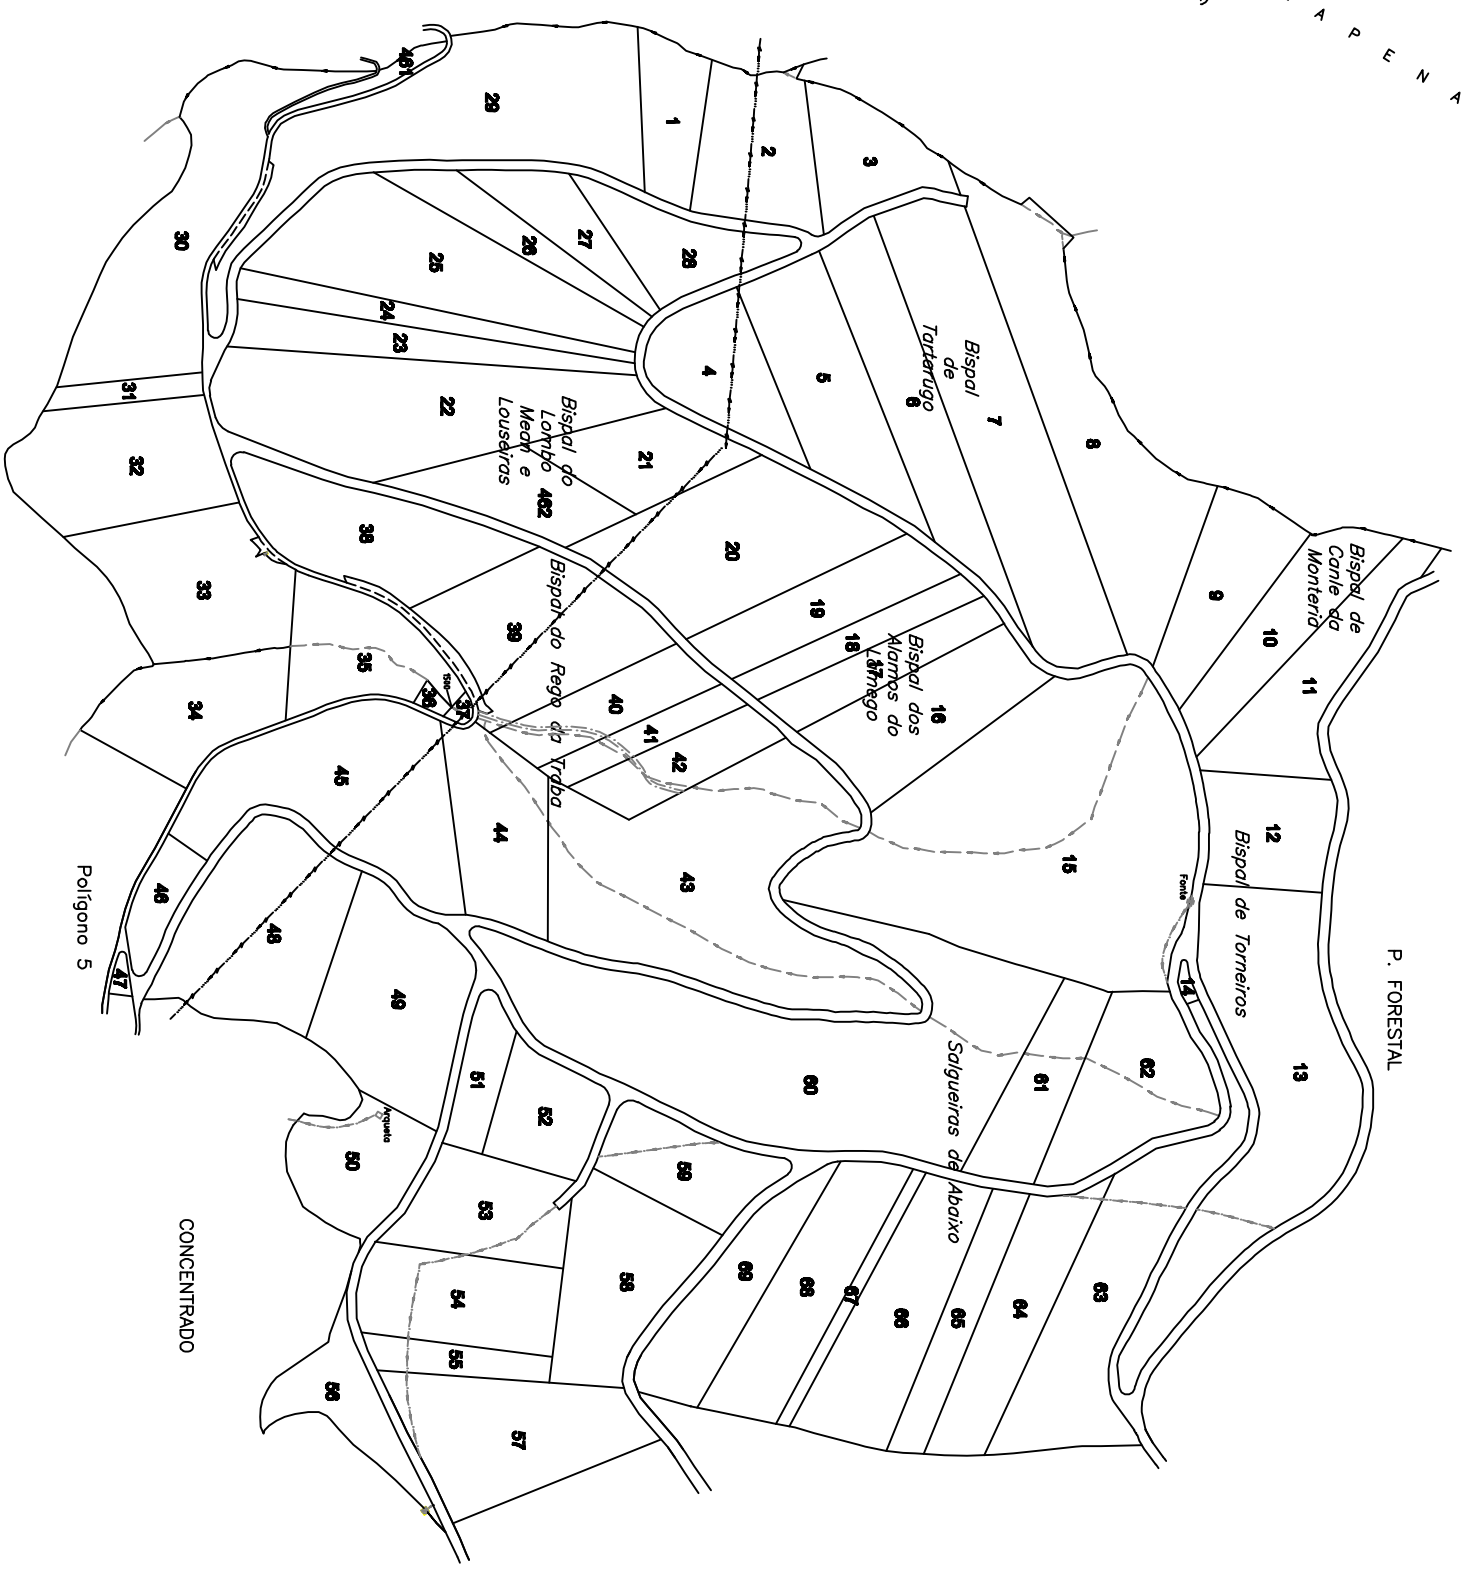

**NOTA:**  
 Este plano parcial débese desgloriar do título para ser unido ás escrituras en que constan as sucesivas transmisións da finca.

P A R R O U I A T R A B A D A V I L L A P E N A

Polígono 2

**XUNTA DE GALICIA**  
 CONSELLERÍA DO MEDIO RURAL  
 Dirección Xeral de Desenvolvemento Rural

Zona : Vilaformán

Concello : TRABADA

Provincia : LUGO

Polígono : 1

ESCALA APROX. 1: 6.000