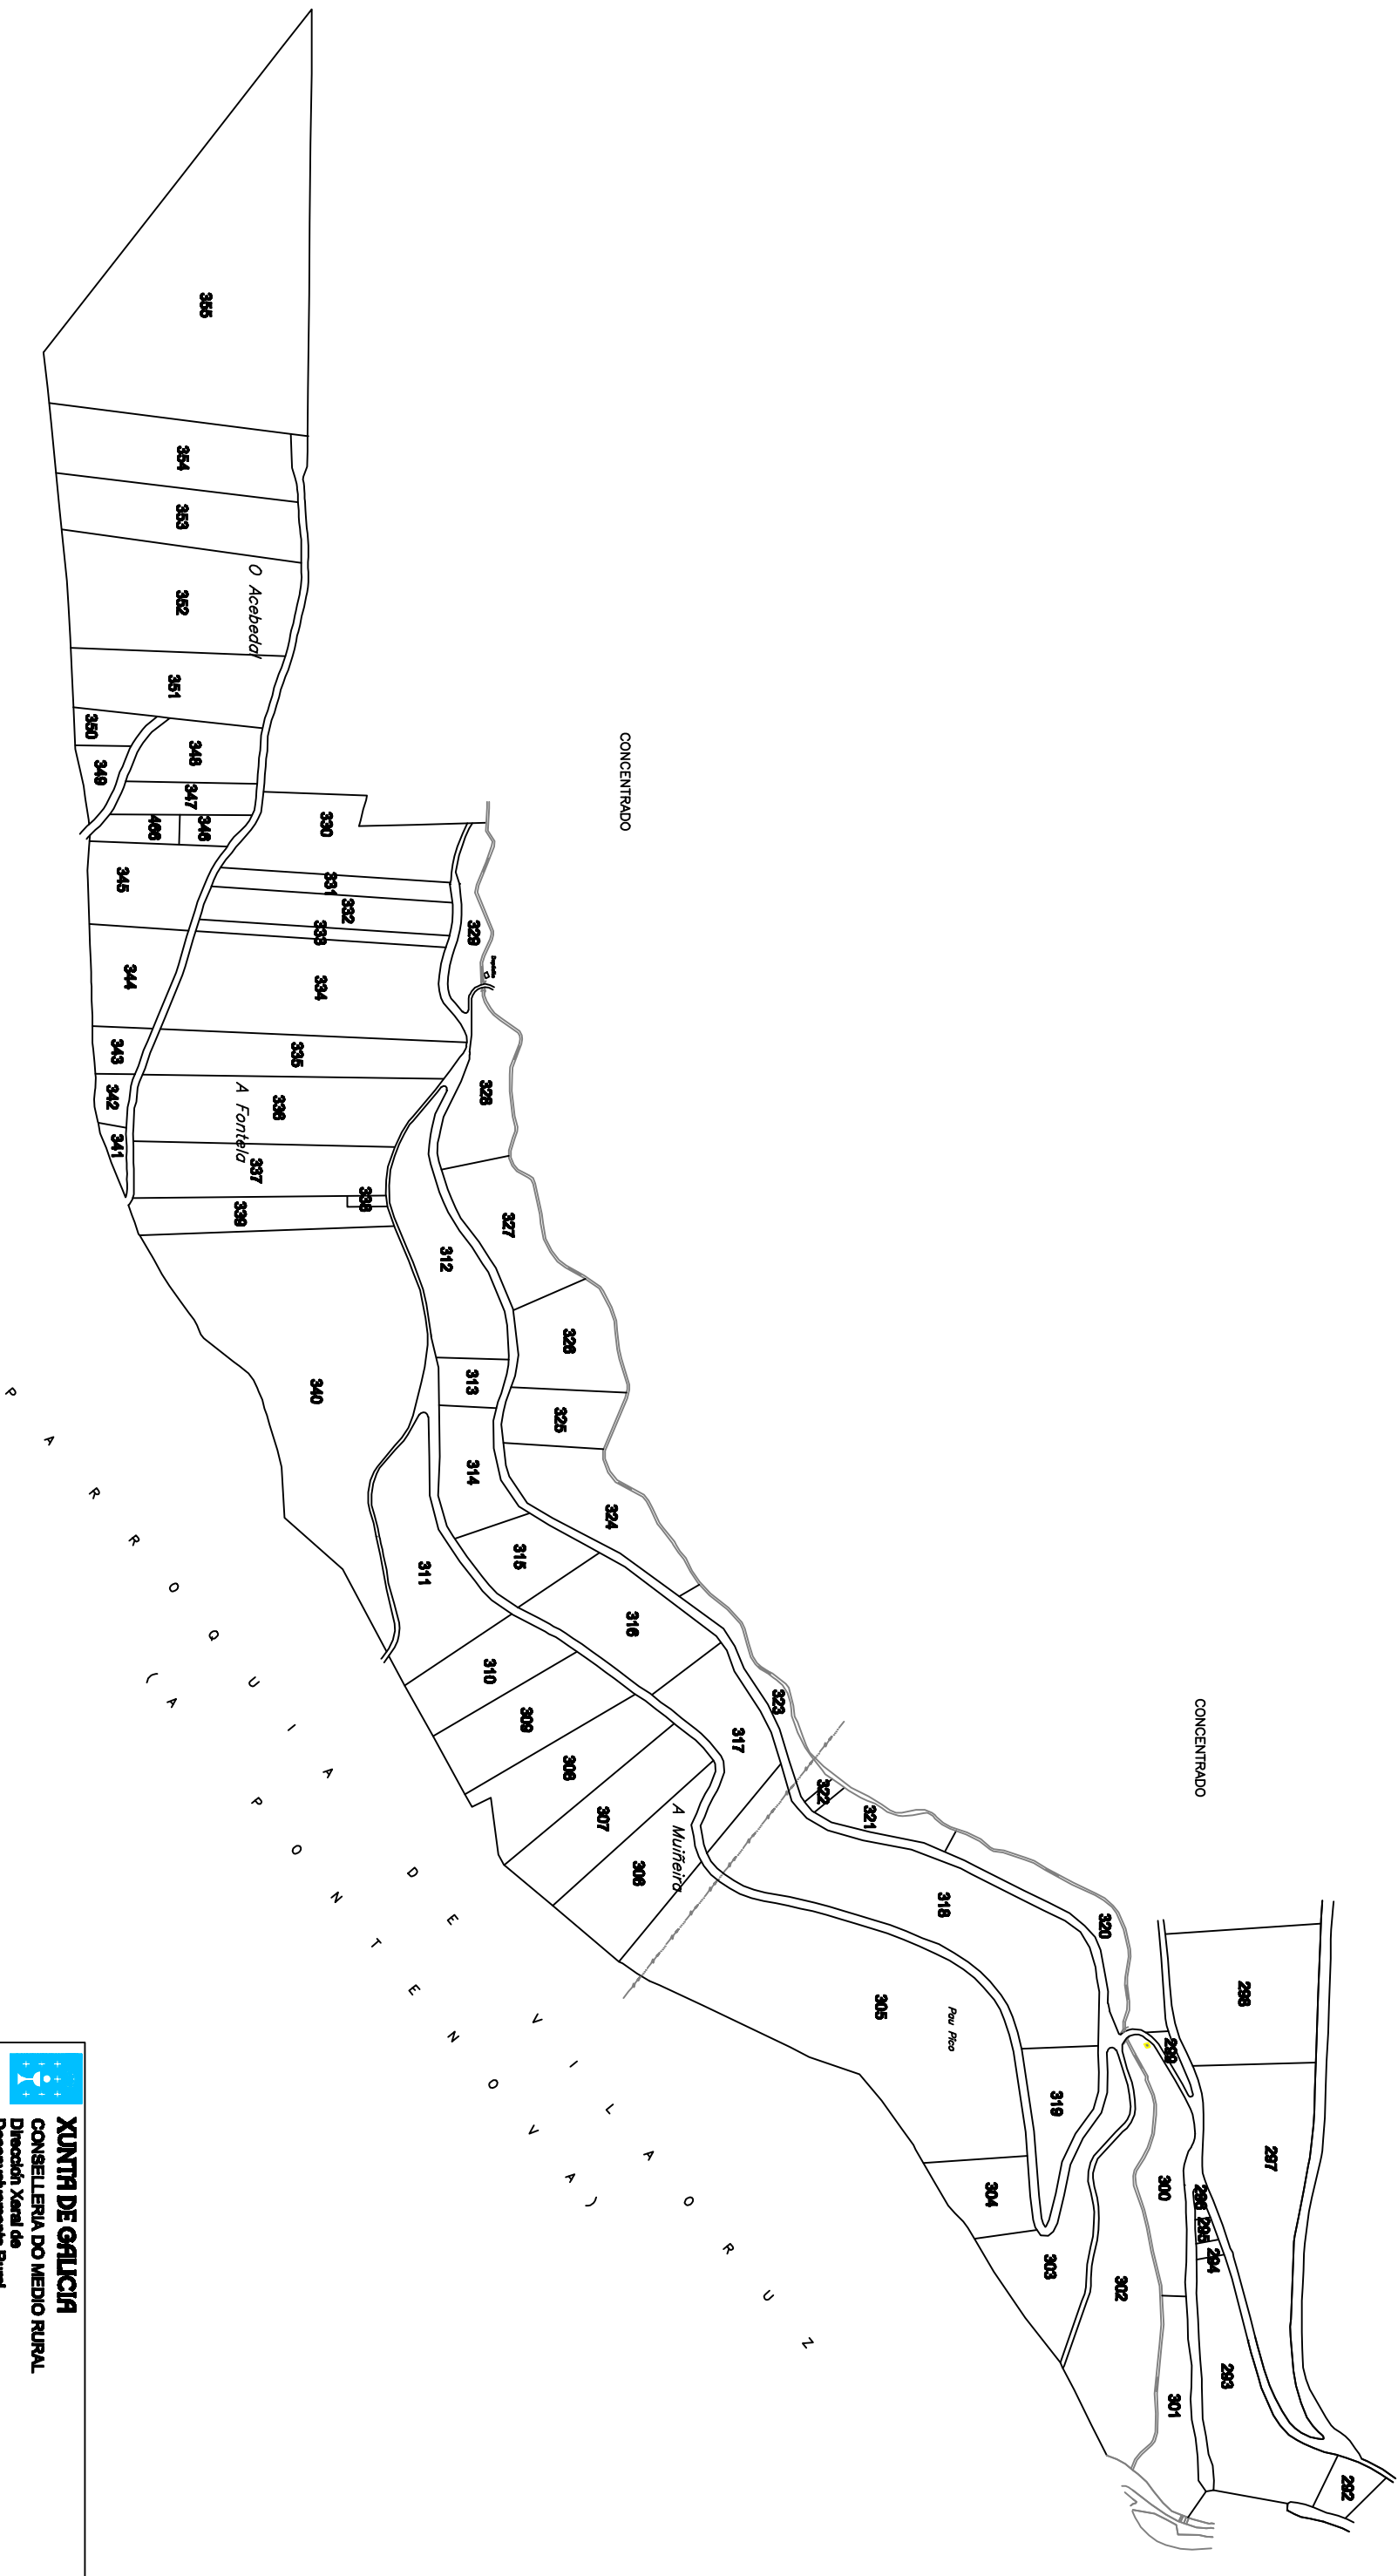

NOTA:
 Este plano parcial débese deseglosar do título para ser unido ás escrituras en que constan as sucesivas transmisións da finca.

Polígono 3

XUNTA DE GALICIA
 CONSELLERÍA DO MEDIO RURAL
 Dirección Xeral de Desenvolvemento Rural

Zona : Vilaformán

Concello : TRABADA

Provincia : LUGO

Polígono : 4

ESCALA APROX. 1: 6.000