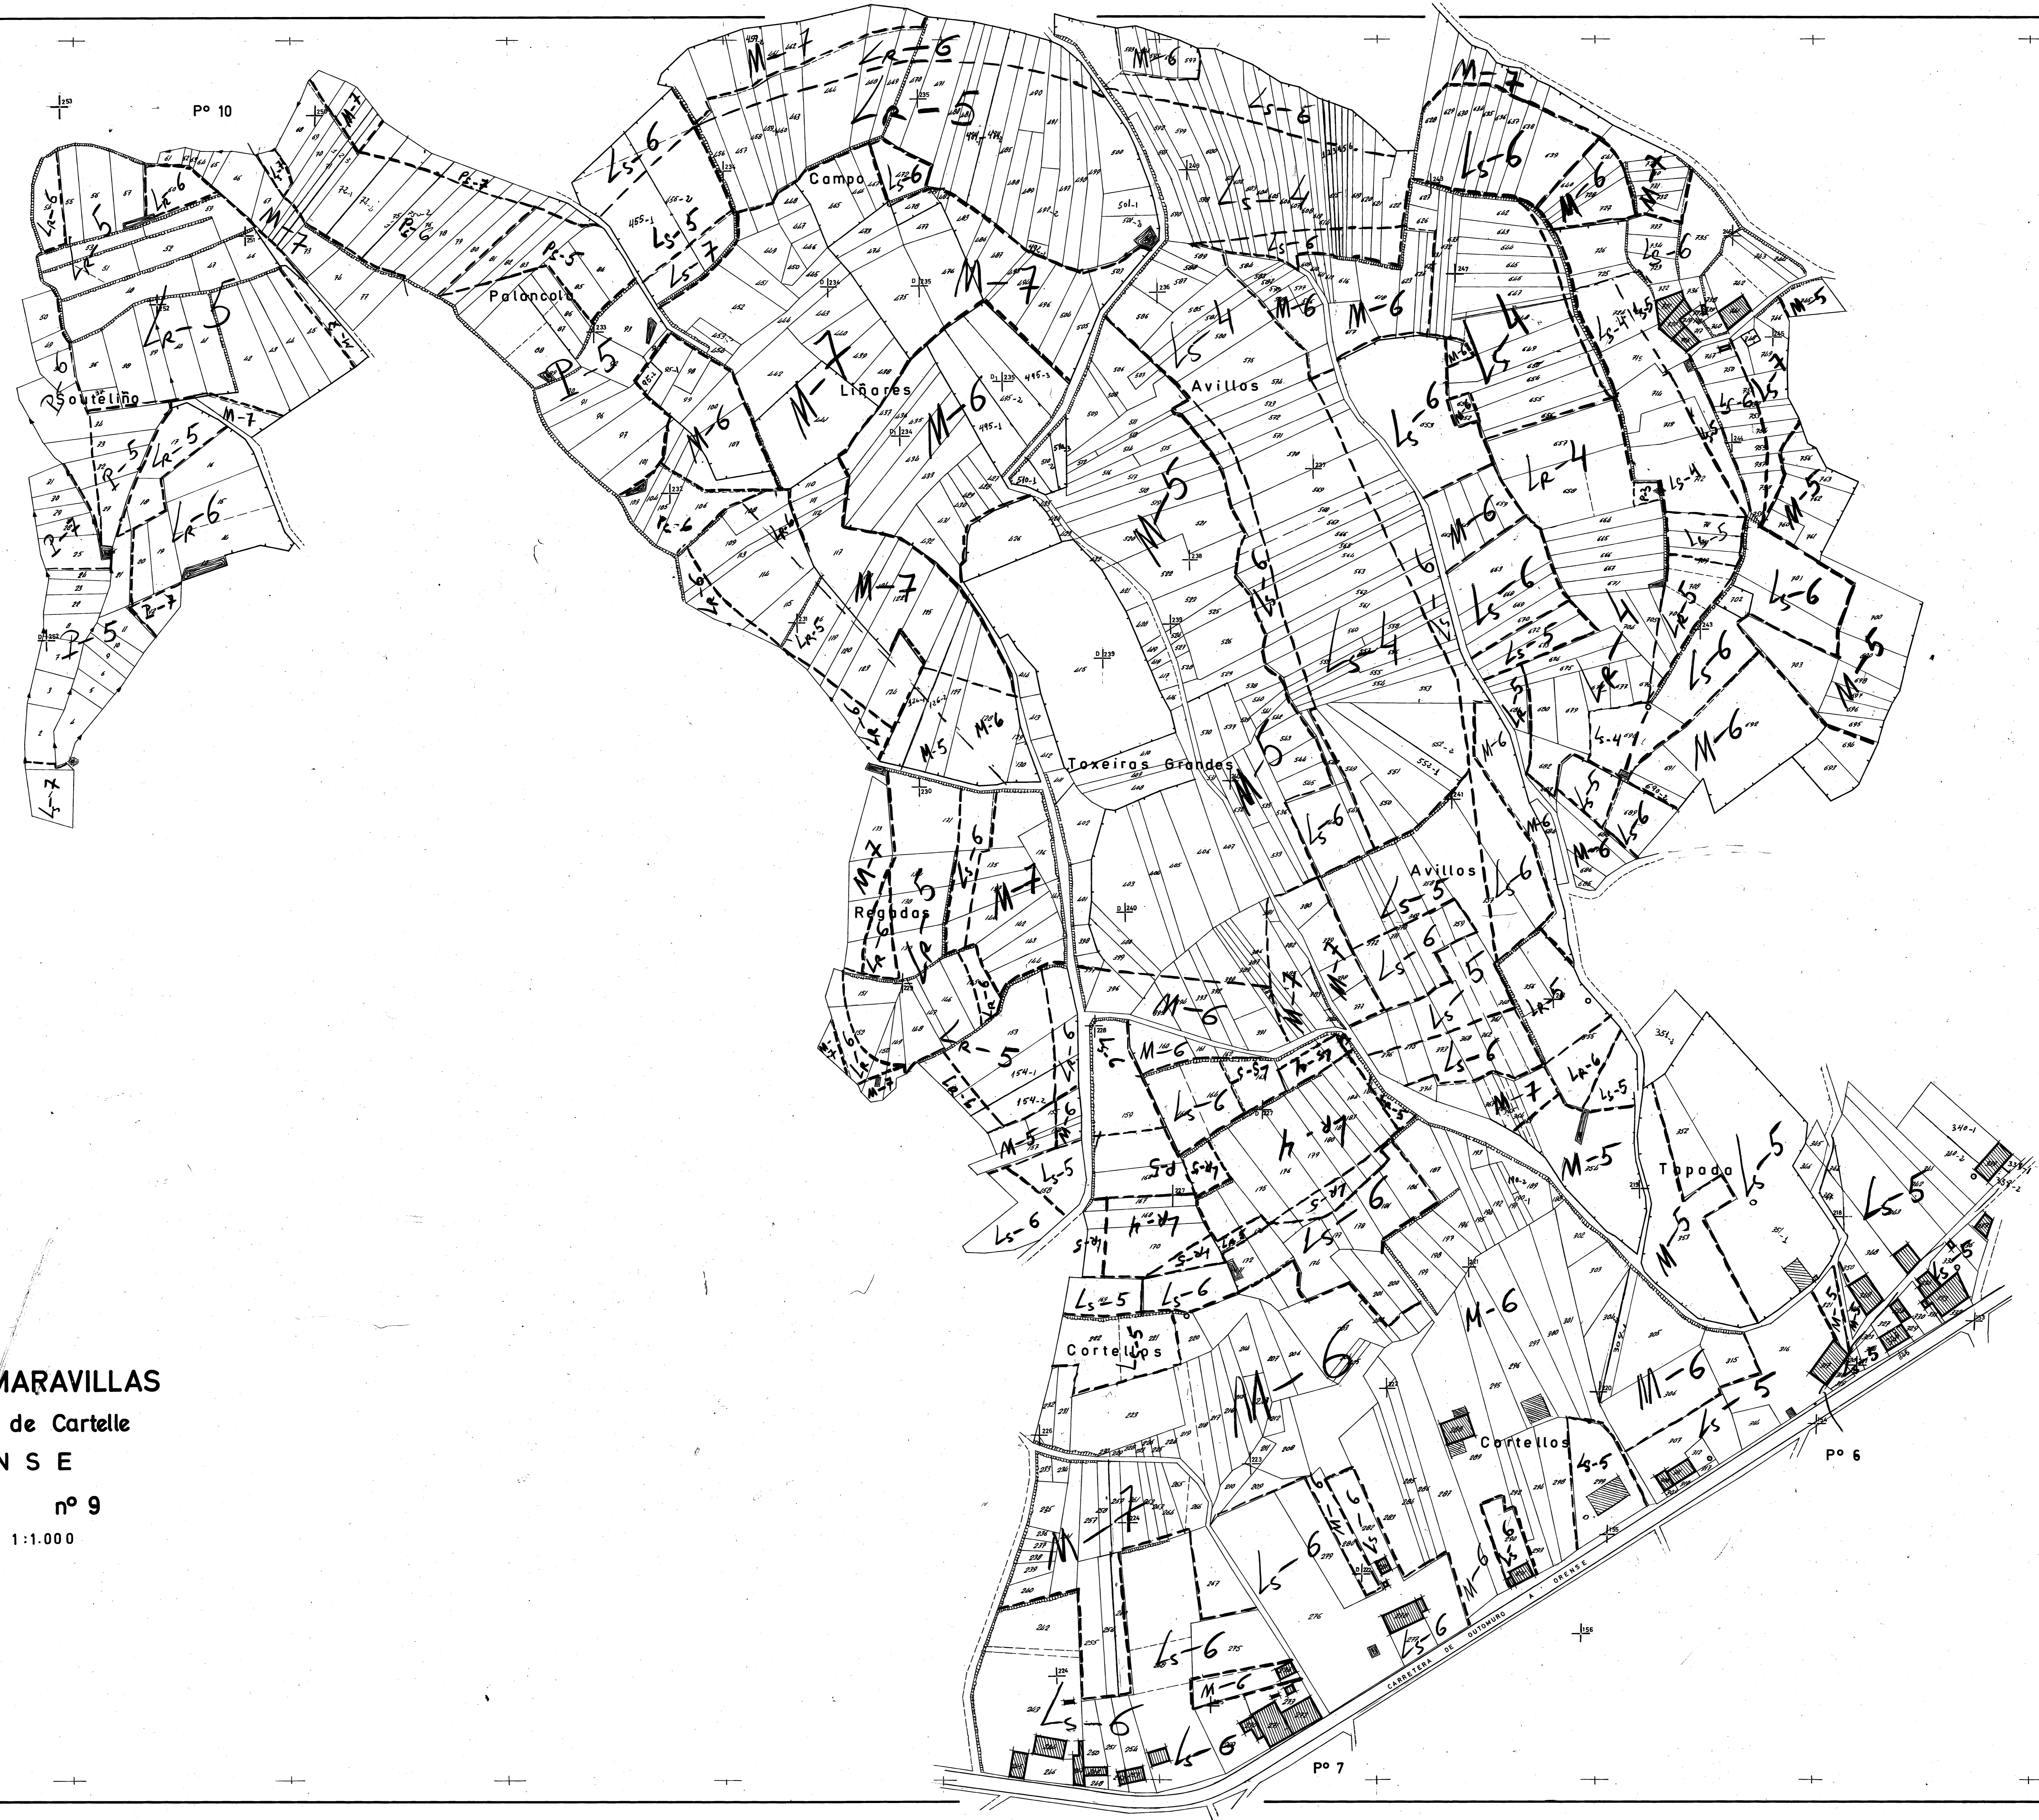

ESPINOSO- MARAVILLAS
Ayuntamiento de Cartelle
O R E N S E
Poligono nº 9
ESCALA 1:1.000

6.000

6.000

2.000

2.000