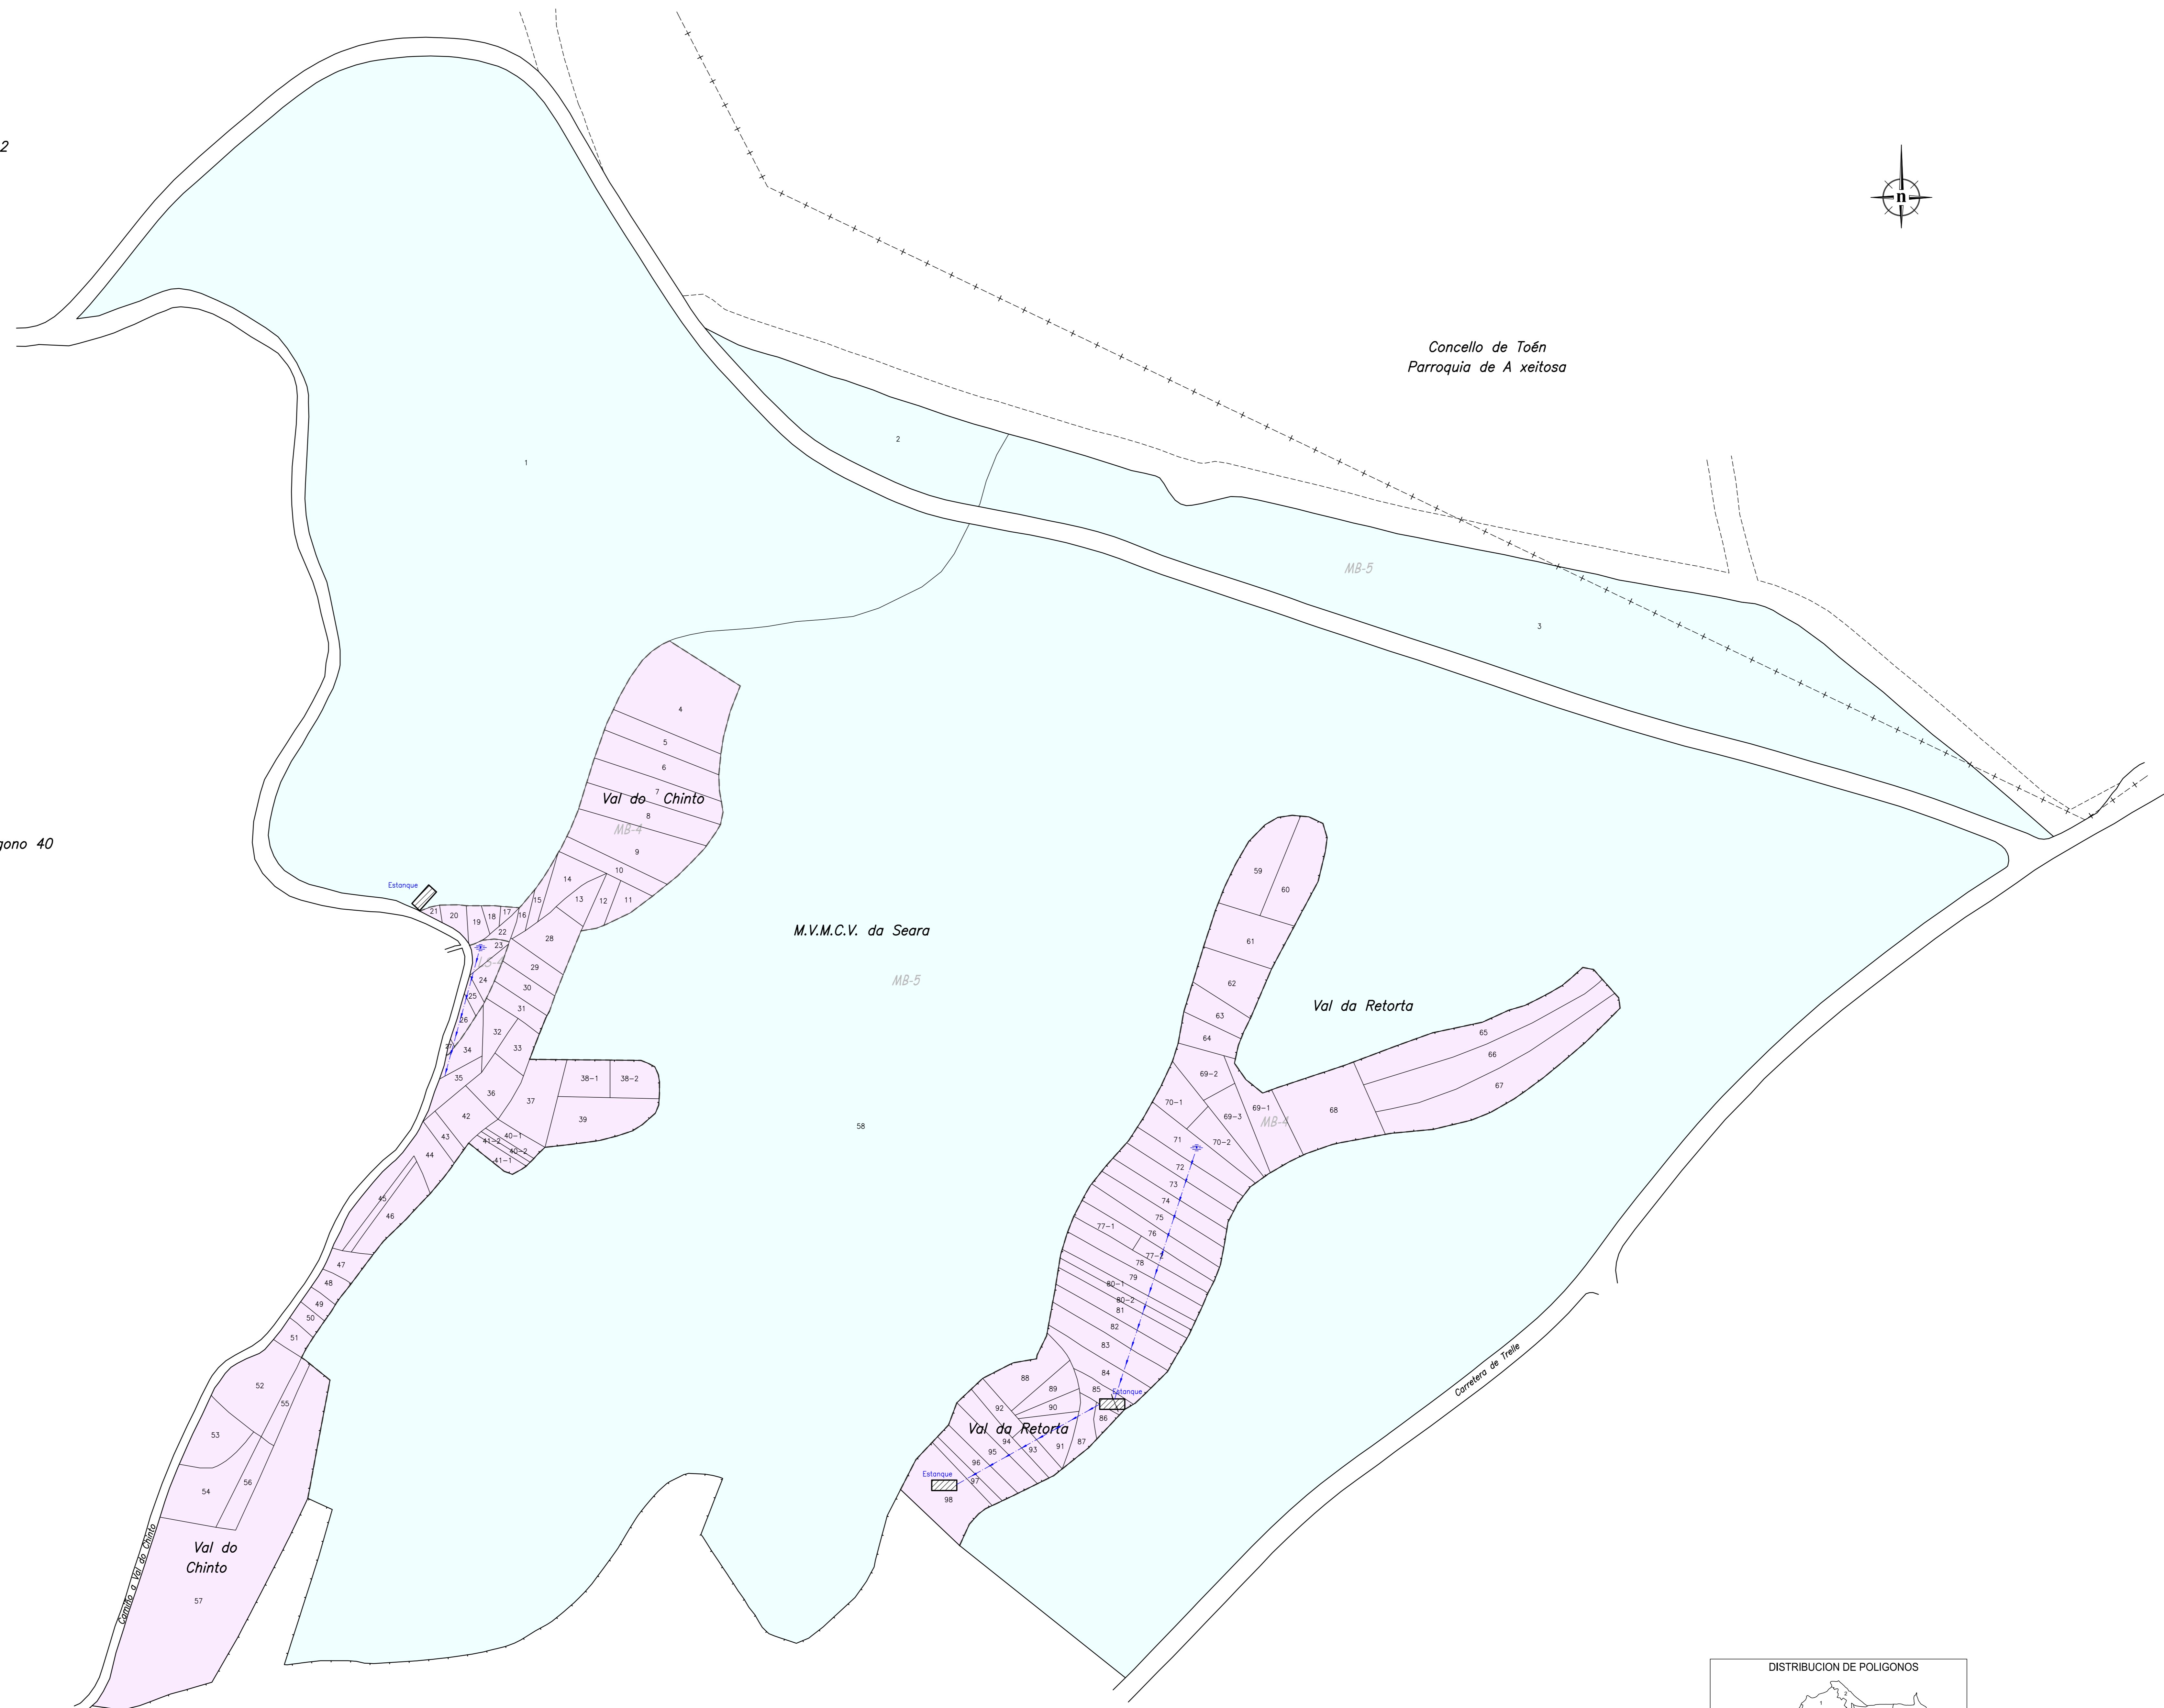

Polígono 12

Polígono 40

Polígono 41

Concello de Toén
Parroquia de A xeitosa

LEENDA

- 3 Terceira
- 4 Cuarta
- 5 Quinta
- V Viña
- I Inculto
- EX Excluído

SAN TOMÉ (CARTELLE-OURENSE) BASES DEFINITIVAS	
ESCALA: 1:1000 FOLIO: 42	DATA: AGOSTO 2011 DIRECTOR TÉCNICO: