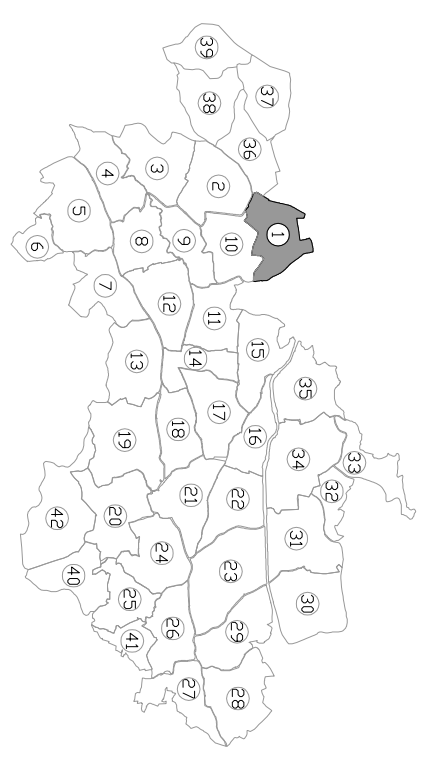

POL 2

POL 10

1

XUNTA DE GALICIA
CONSELLERÍA DO MEDIO RURAL
E DO MAR

PROXECTO DE PLAN DE ORDENAMENTO DO TERRITORIO RURAL
 PLAN DE ORDENAMENTO DO TERRITORIO RURAL
 PLAN DE ORDENAMENTO DO TERRITORIO RURAL

TERMINO OU ZONA: BIRGO, VILAMADOR, CAMBA
 CONCELEIRO DE CASTRO CALDEAS