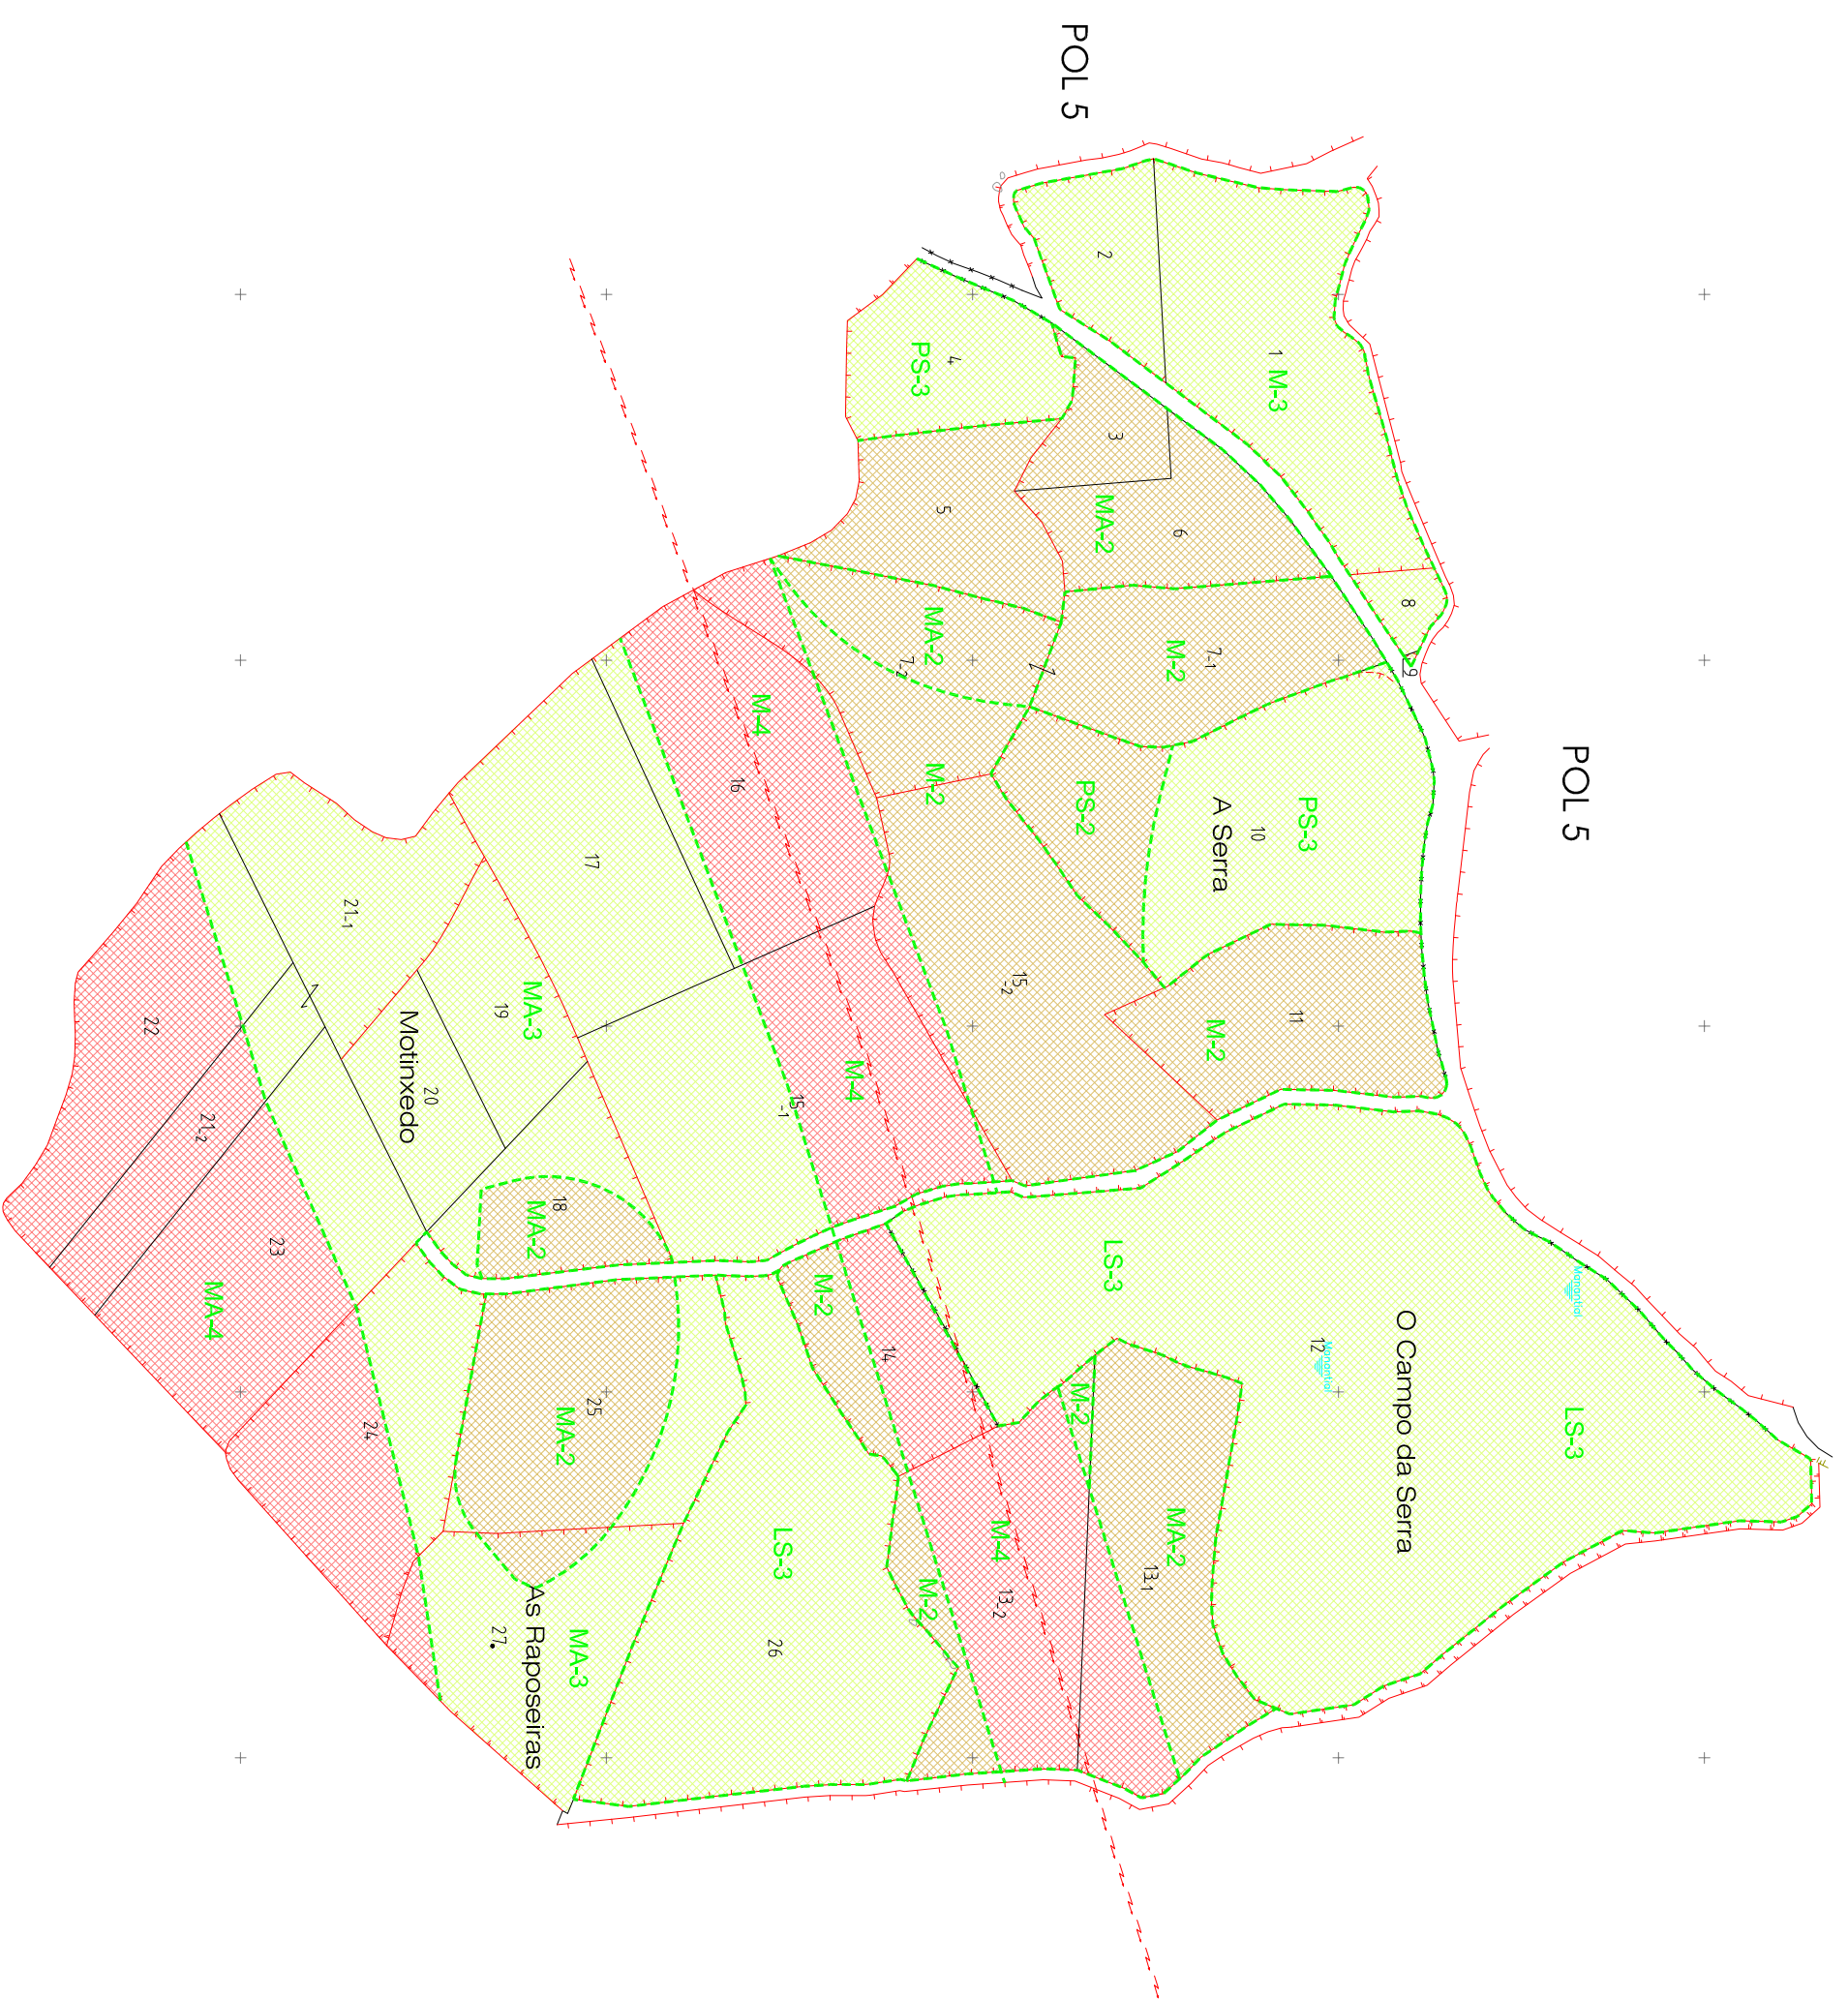

4449000 -

4449000

4449000 -

4449000

4449000 -

4449000

4449000 -

4449000

4449000 -

4449000

4449000 -

4449000

6

6

XUNTA DE GALICIA CONSELLERÍA DO MEDIO RURAL E DO MAR		MINISTERIO DE AGRICULTURA, PESCA Y ALIMENTACIÓN EUROPA INICIATIVA RURAL	
TÍTULO DO PLANO: PROXECTO DE ORDENAMENTO DE UNHA ZONA DE INTERVENCIÓN EN O PLAN DE DESENVOLVEMENTO RURAL 2014-2020			
TERMO DO ZONA: BERGO - VILAMAR - CAMBA			
Parroquia: BERGO	Escala: 1:2500	Projección: UTM 29Q UTM	Redatado: 15/05/2015
OBSERVACIÓNS: BASES DEFINITIVAS			