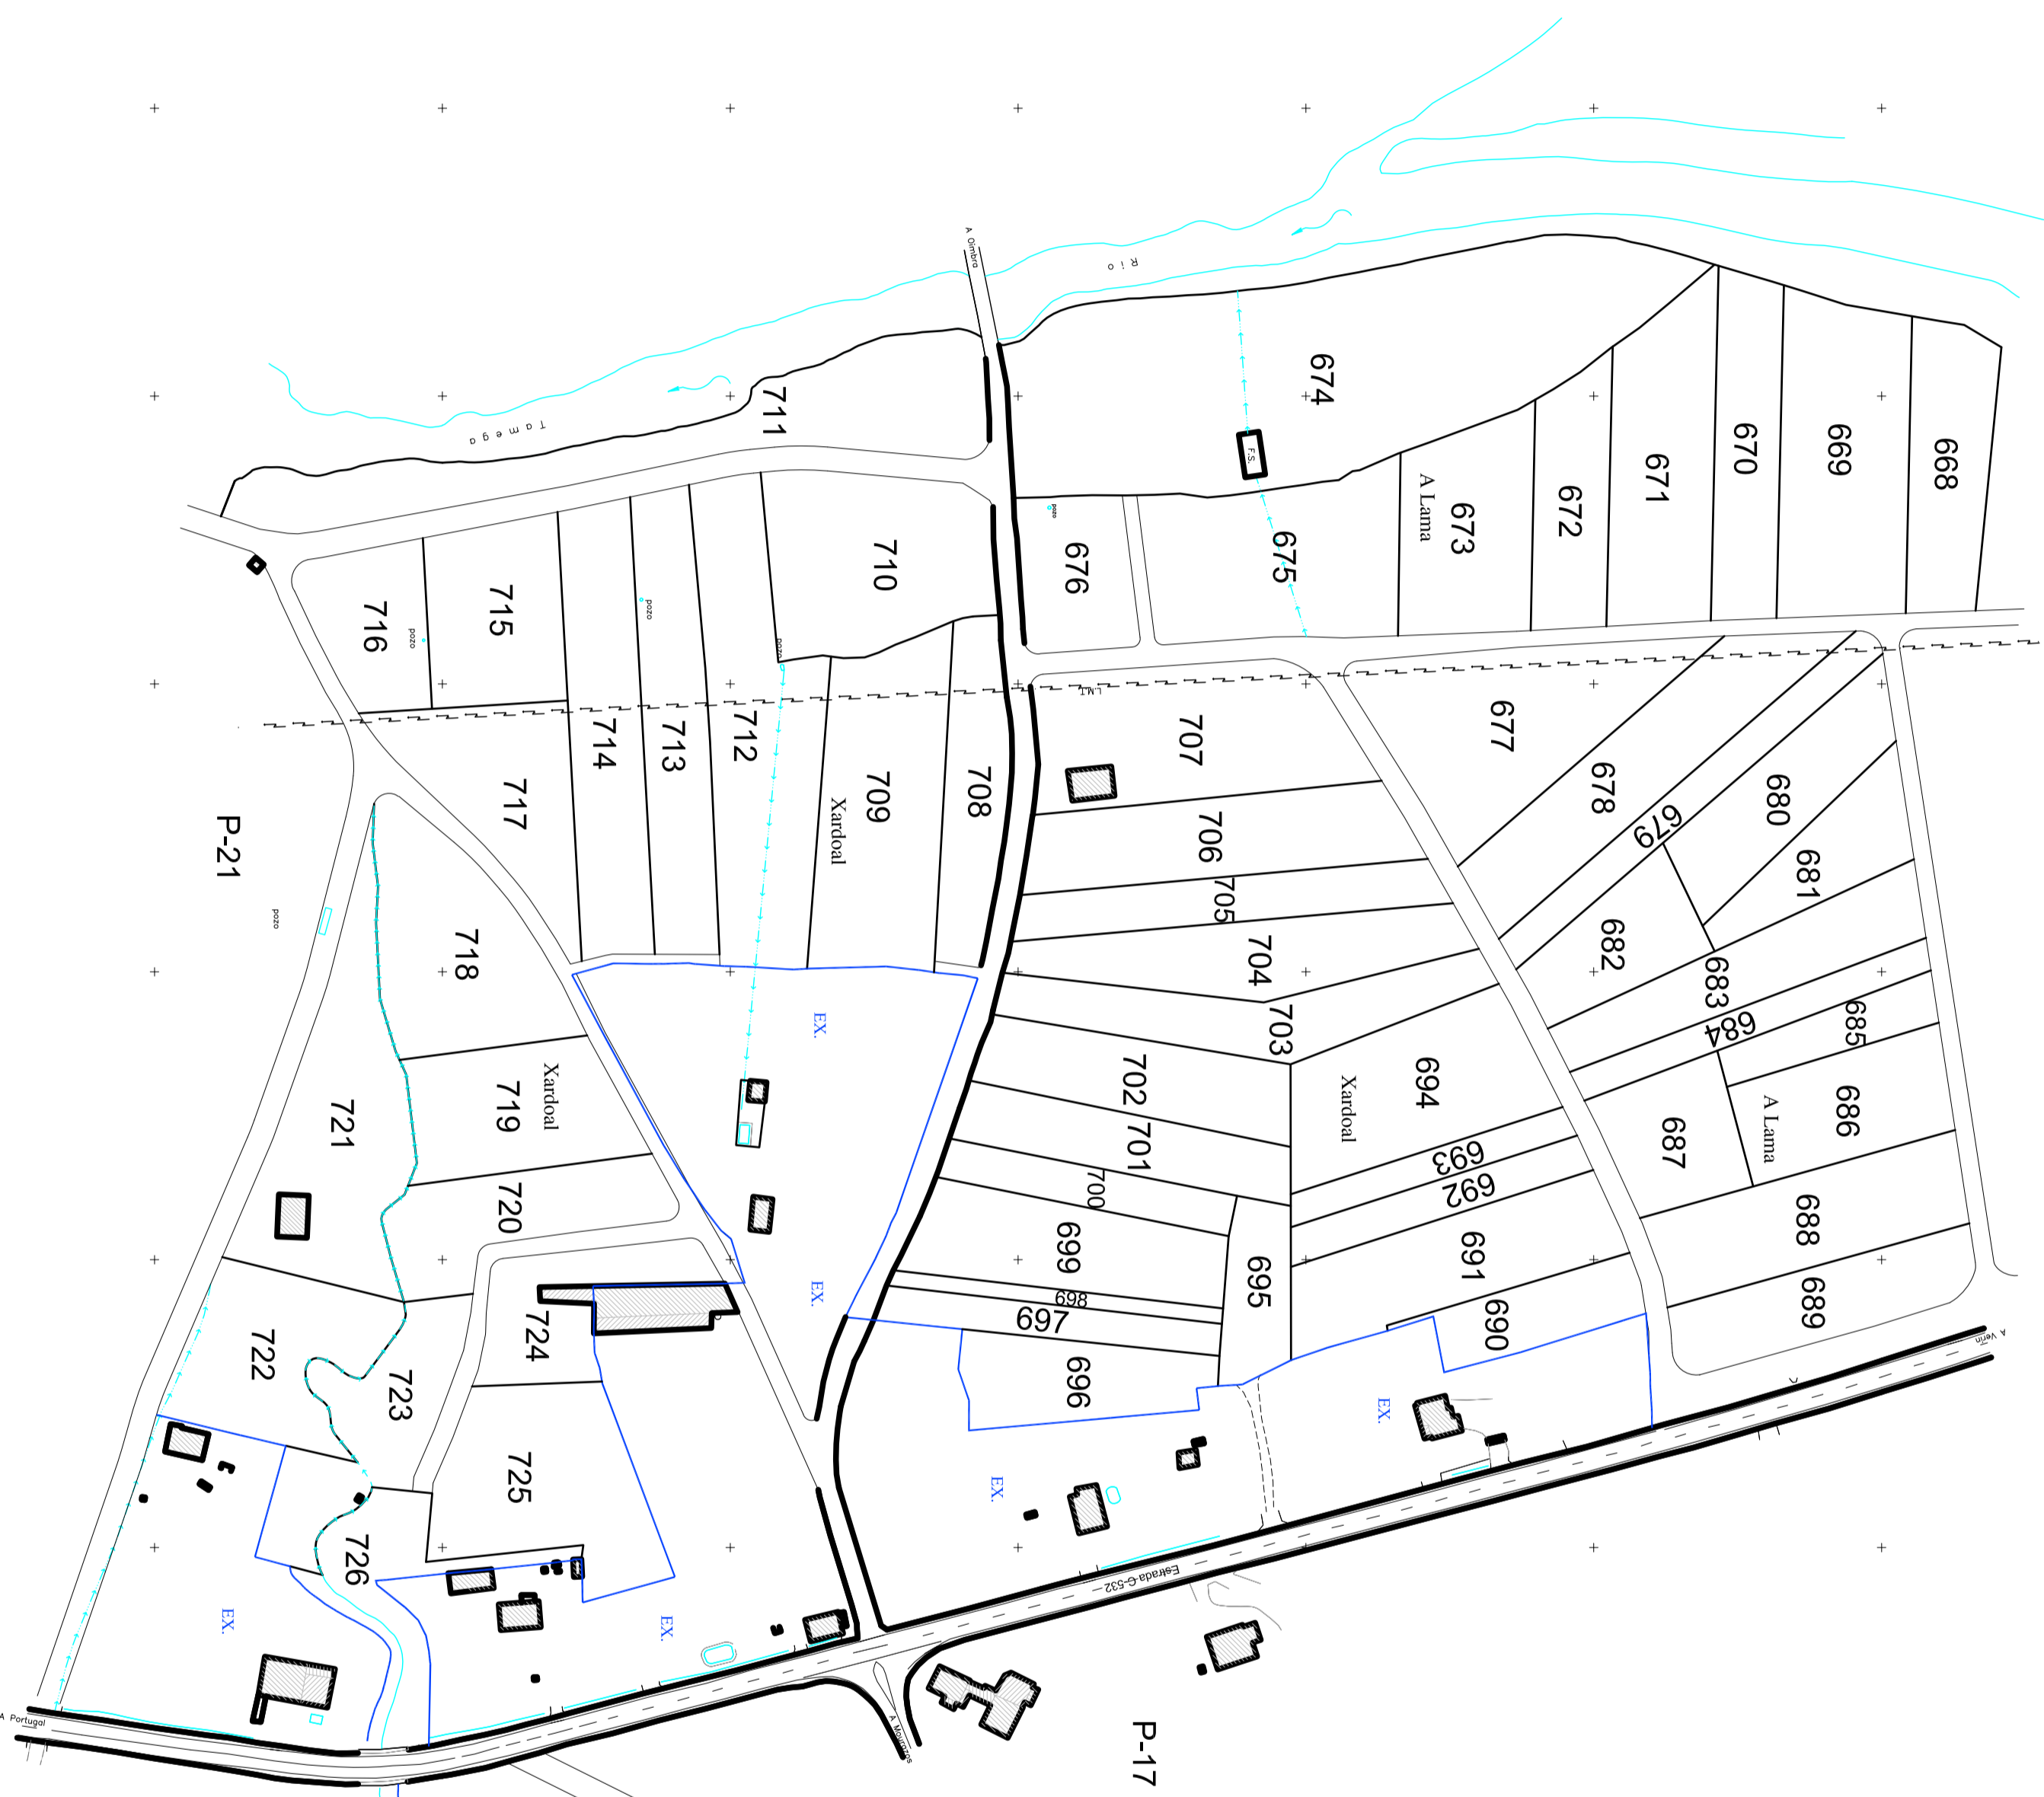

P-15

P-17

P-21

P-20

XUNTA DE GALICIA
CONSELLERÍA DO MEDIO RURAL
Dirección Xeral de
Estruturas e Infraestruturas Agrarias

Provincia	Escala	Polígono	Data	Realizador
OURENSE	1:2.000	16	Marzo 2009	EIDONVENCINEROS S.A

ACORDO Finca 695 e 696 situada polo Exchibido.
Ficheiro da 608 e 726.