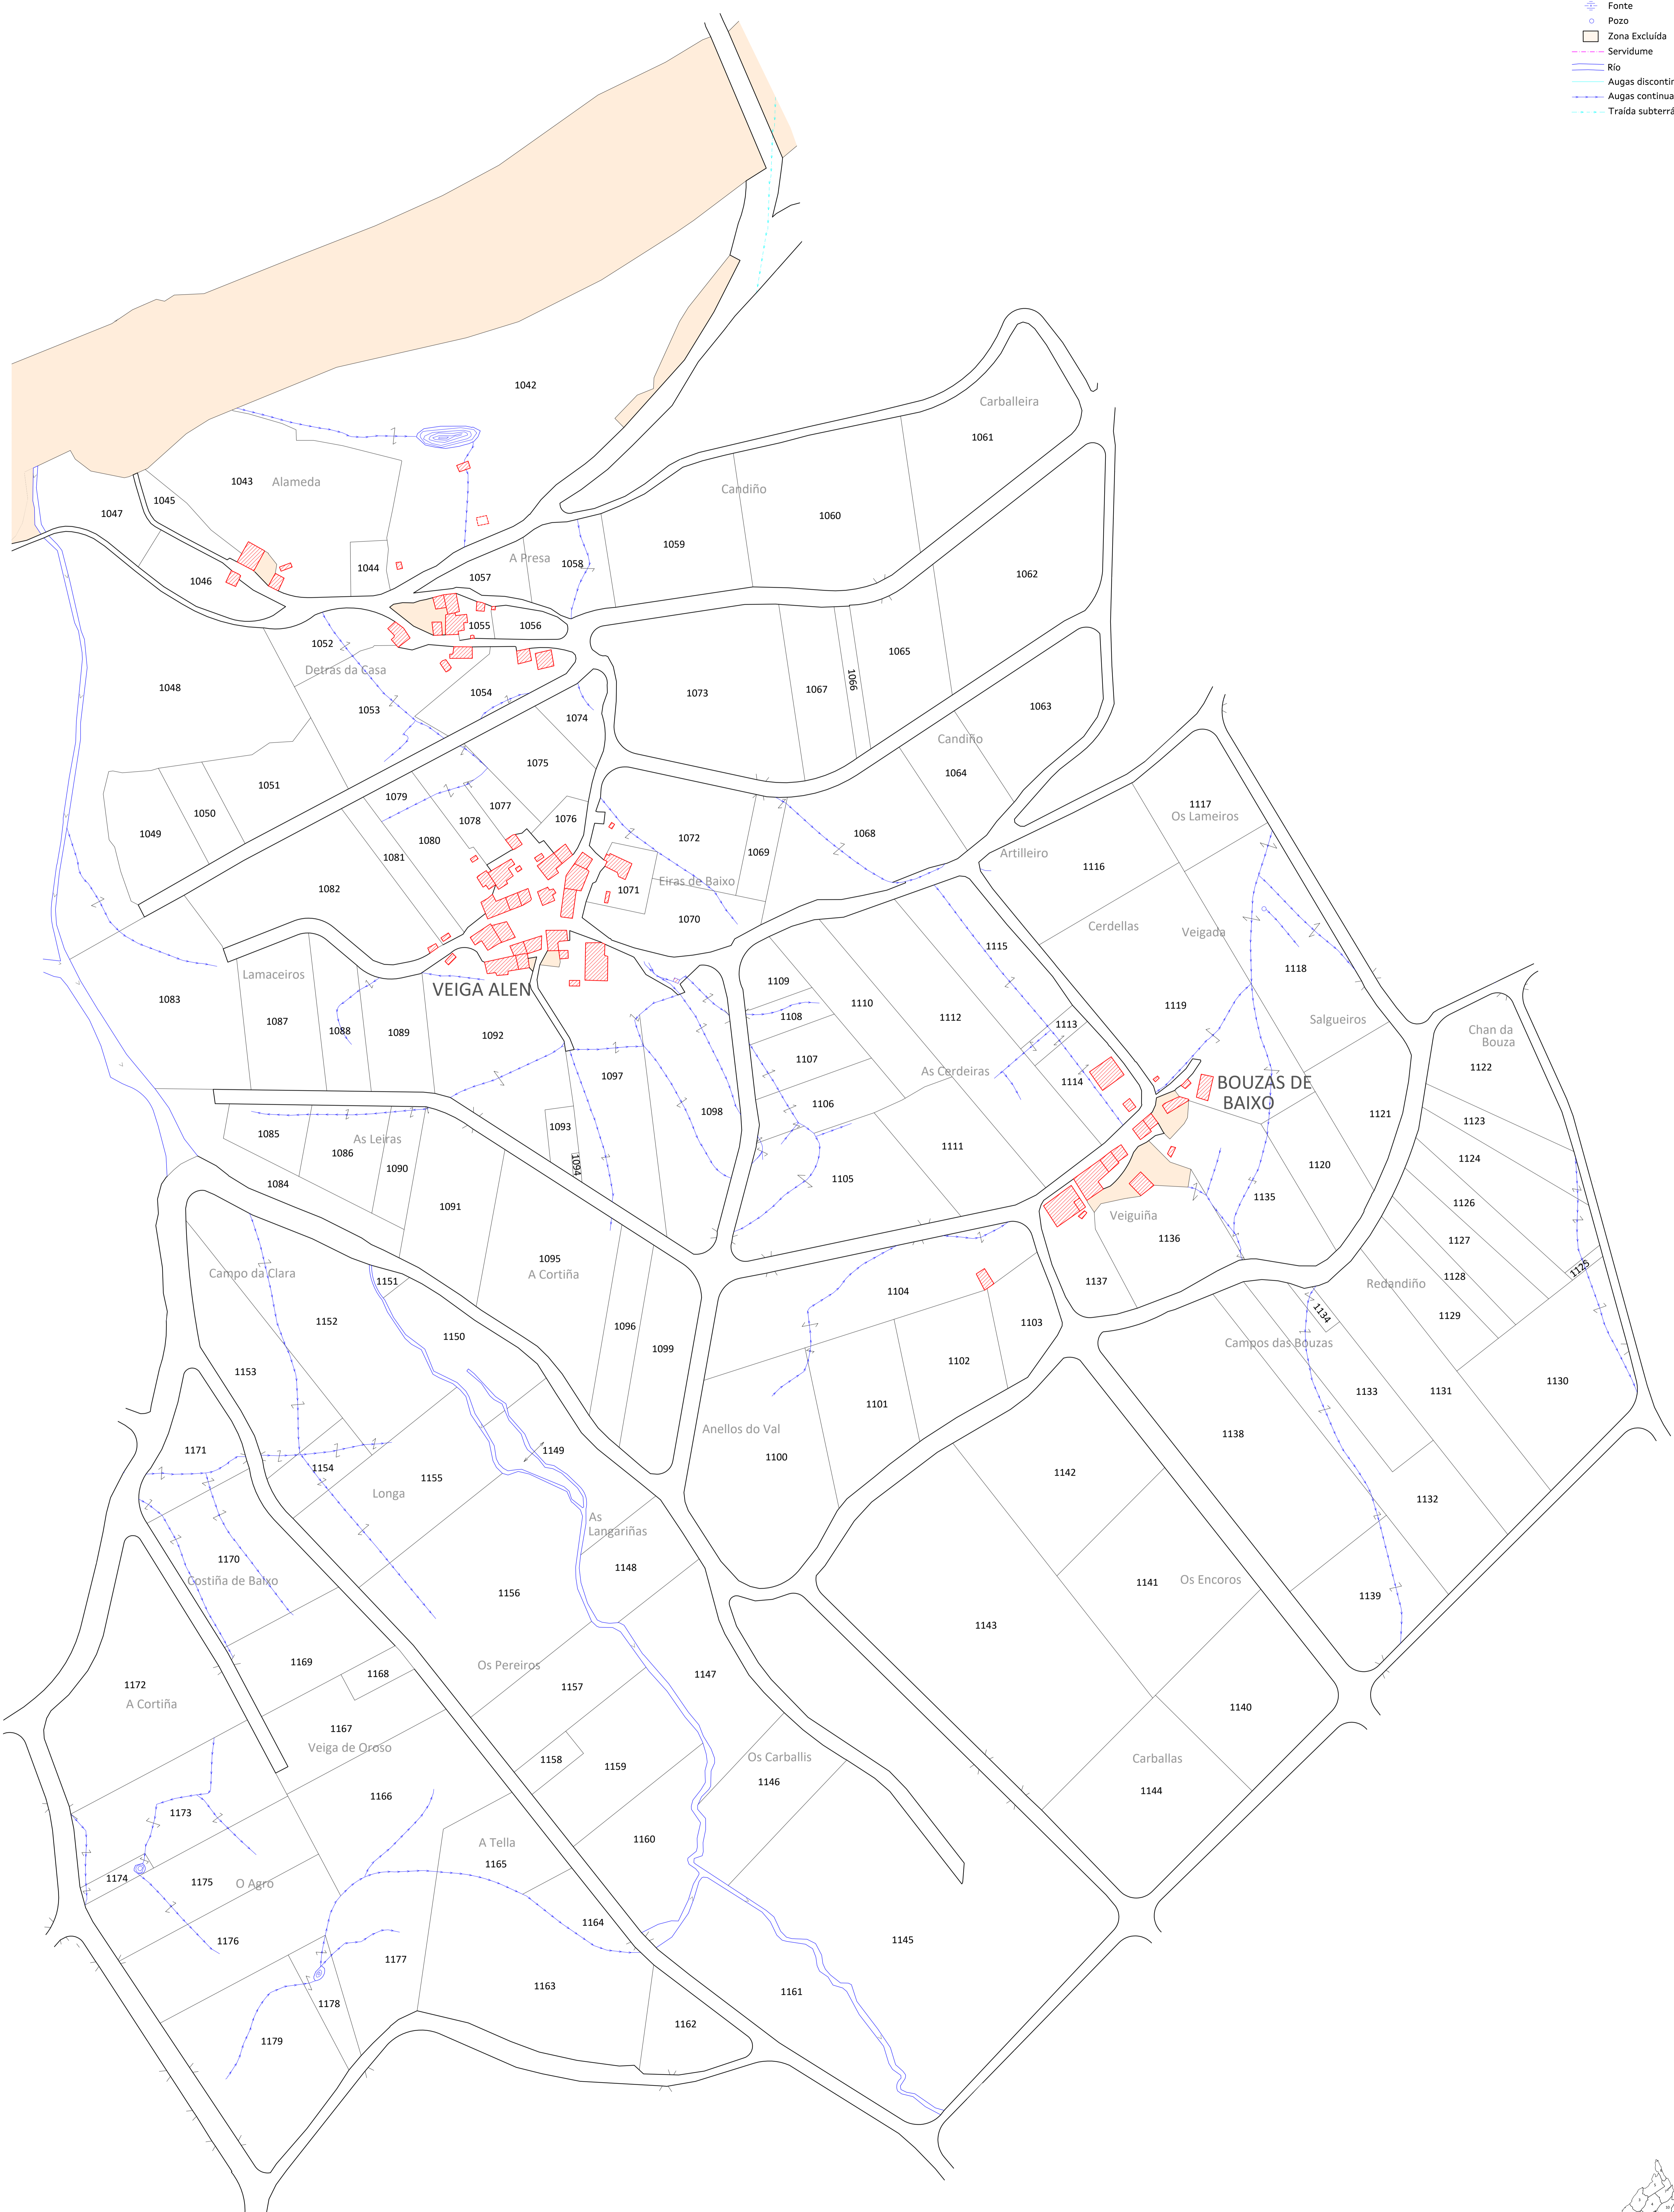

LENDÁ:

-  Construcións
-  Poza
-  Fonte
-  Pozo
-  Zona Excluída
-  Servidume
-  Río
-  Augas discontinuas
-  Augas contínuas
-  Traída subterránea

 XUNTA DE GALICIA		 Fondo Europeo Agrícola de Desenvolvemento Rural <small>Europa crece e crece contigo</small>		 Xacobeo 21-22	
ZONA:	OROSO	POLÍGONO:	12		
Concello:	A CAÑIZA	ESCALA:	1:1000		
Provincia:	PONTEVEDRA	OBSERVACIÓNS:			
PREUDIO Nº 1042 A Nº 1179		ACORDO FIRME			
Xacobeo 21-22		Xullo 2021			