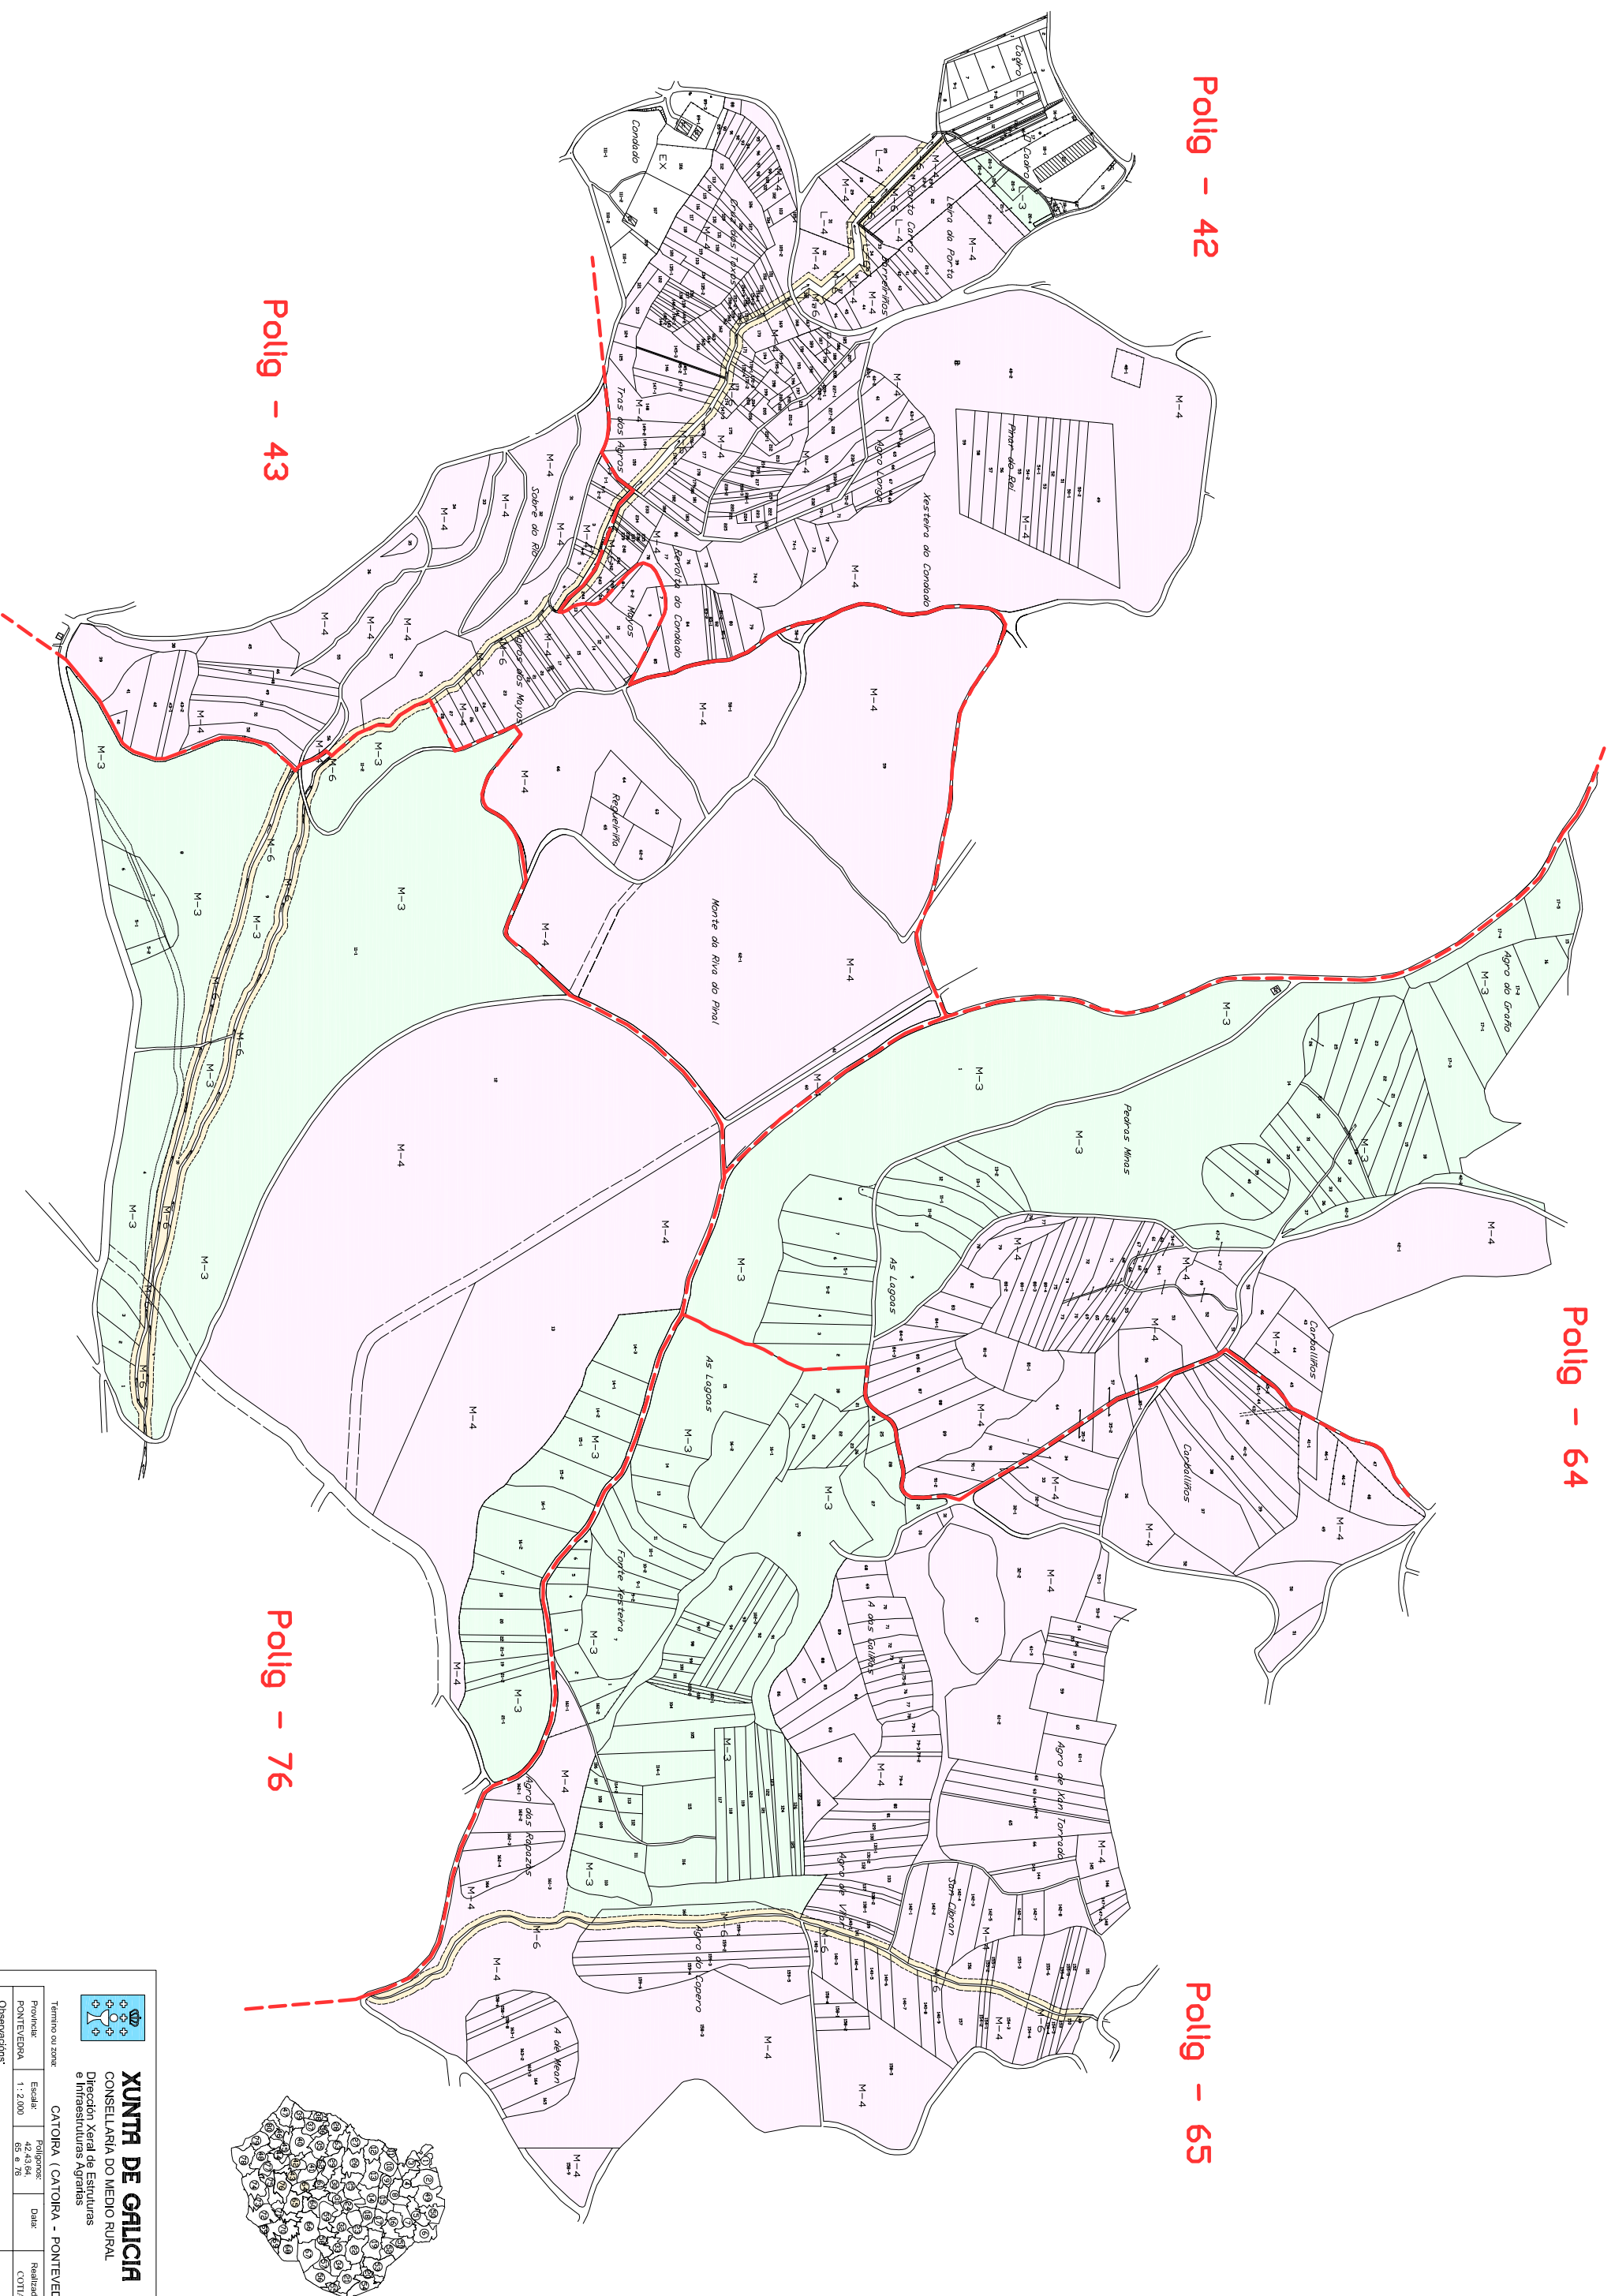

Poilig - 42

Poilig - 64

Poilig - 65

Poilig - 43

Poilig - 76

XUNTA DE GALICIA
CONSELLARÍA DO MEDIO RURAL
Dirección Xeral de Estruturas
e Infraestruturas Agrarias

Término ou zona: **CATOIRA (CATOIRA - PONTEVEDRA)**

Proceder:	Escala:	Poilig(s):	Realizado por:
PONTEVEDRA	42,43,64, 65, e 76	65, e 76	COTIANS, S.L.

Observacións: