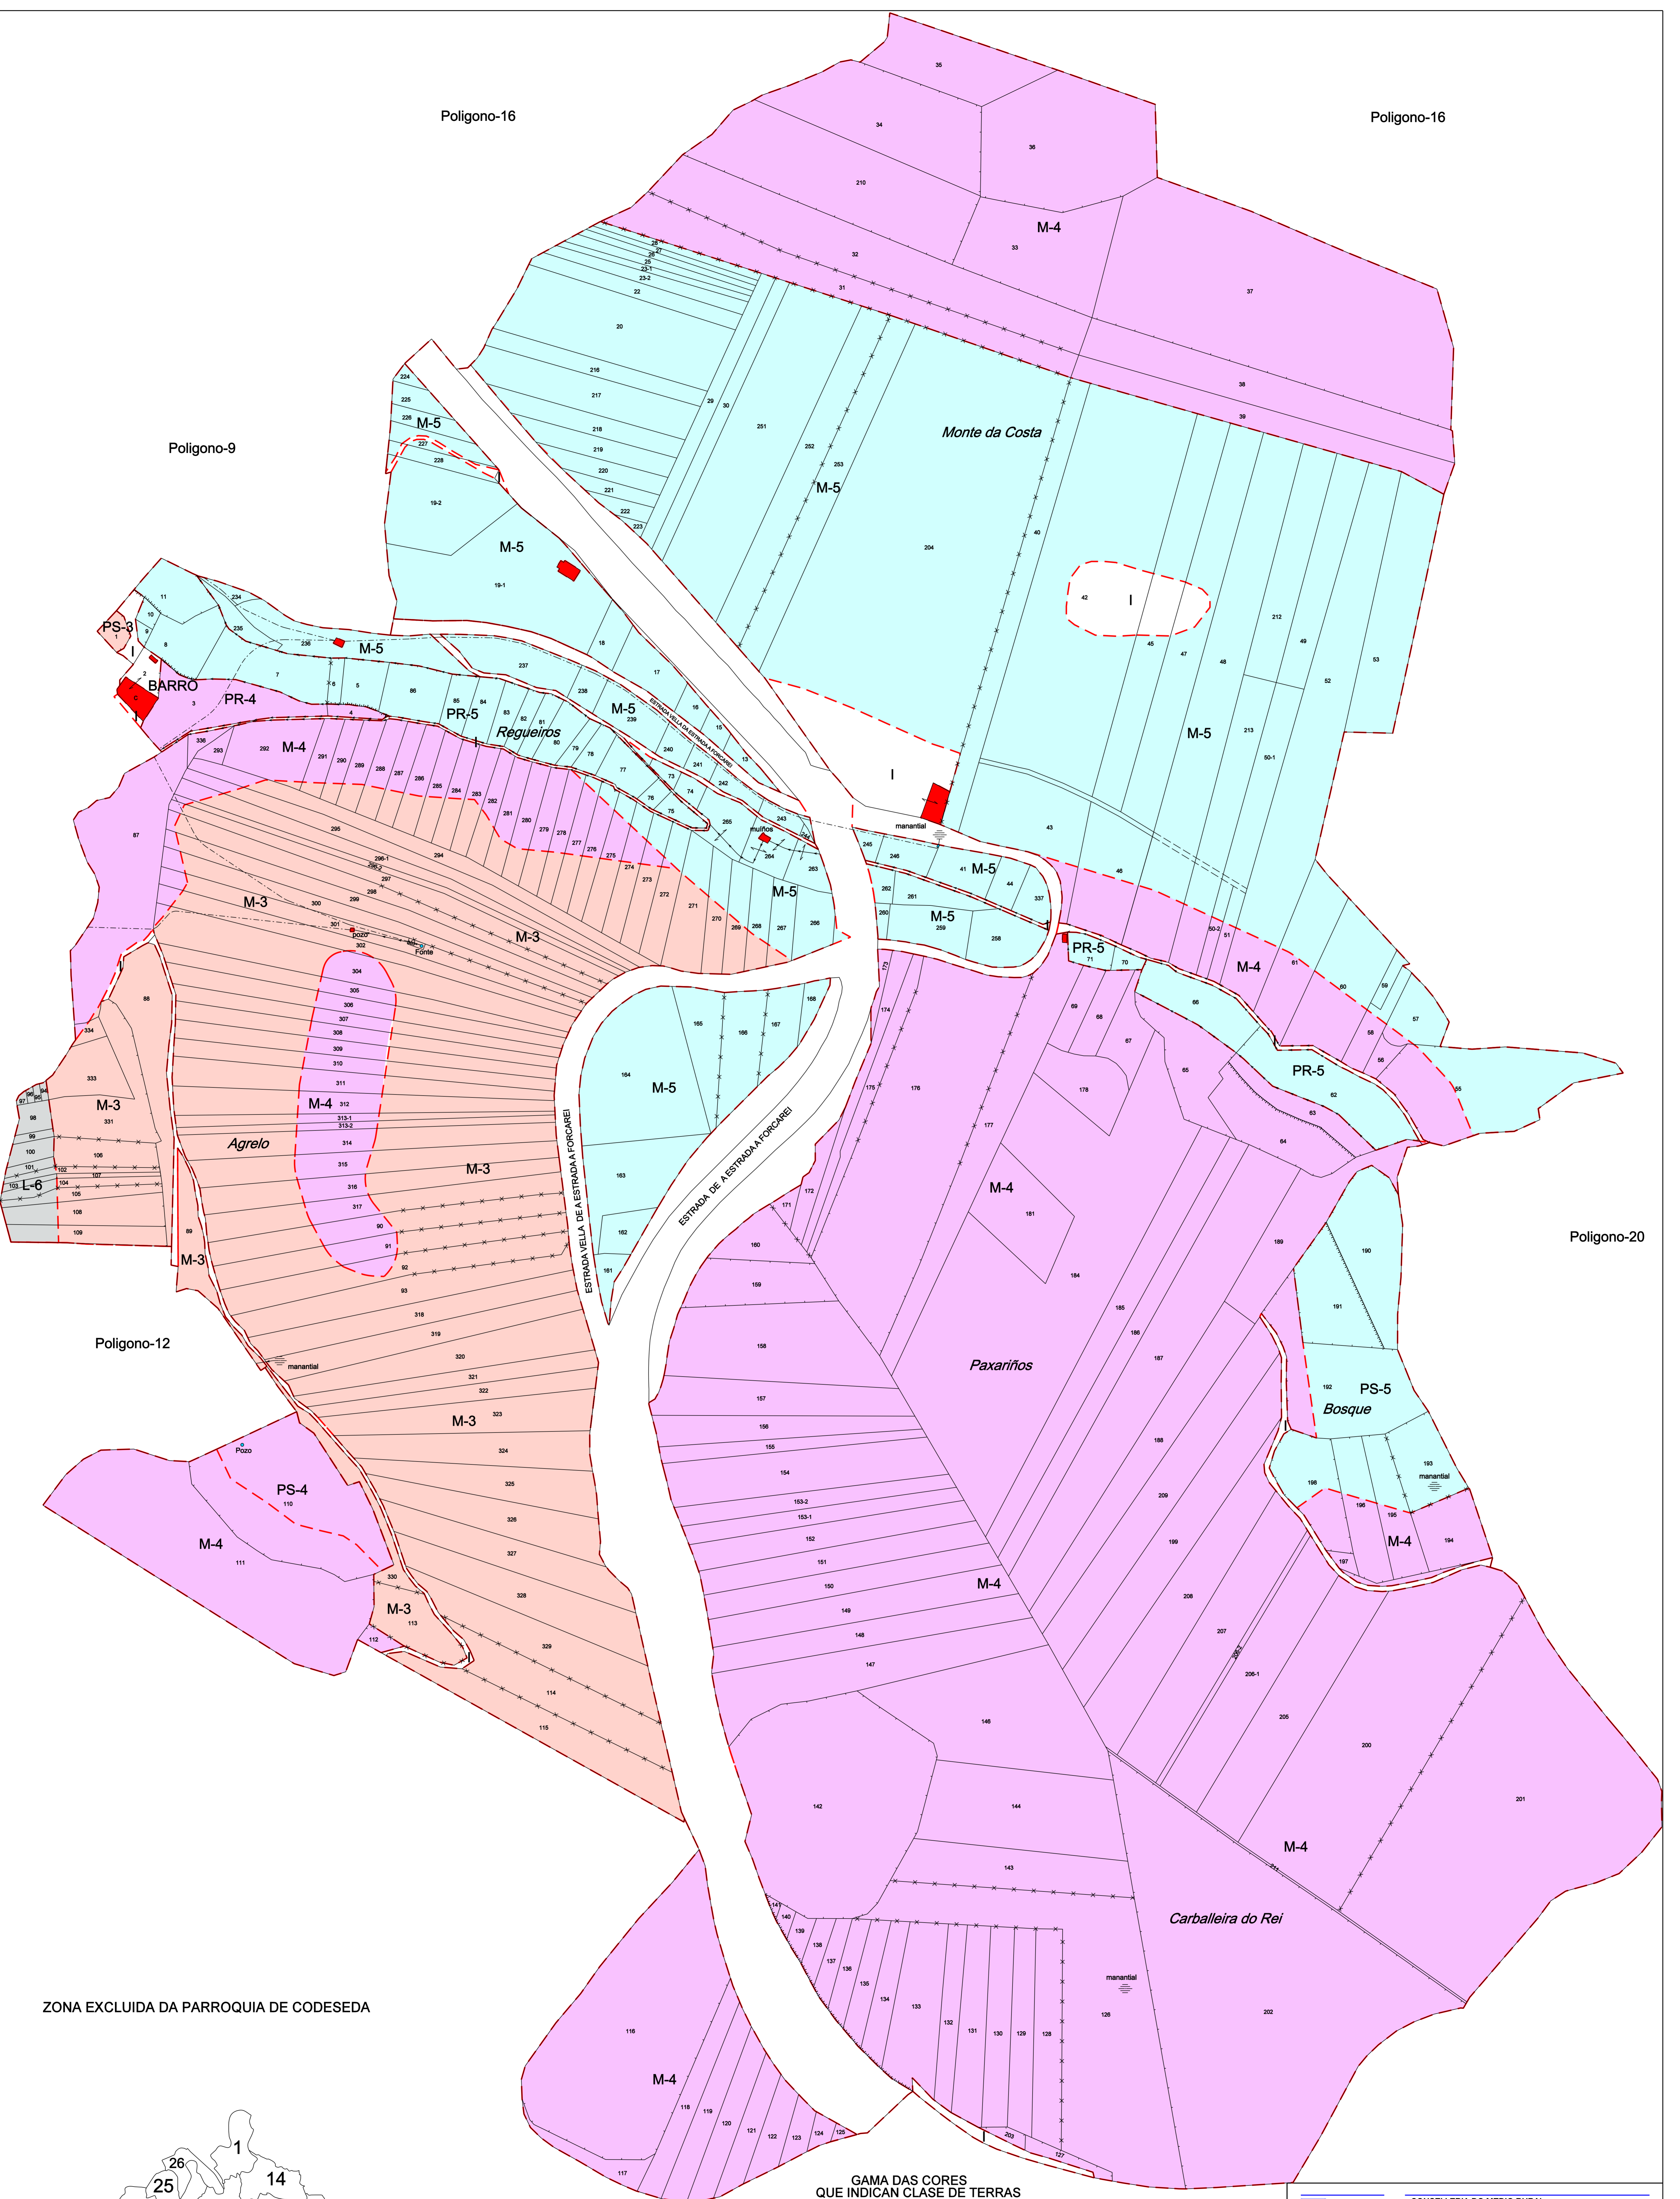

Poligono-16

Poligono-16

Poligono-9

Poligono-20

Poligono-12

ZONA EXCLUIDA DA PARROQUIA DE CODESEDA

GAMA DAS CORES QUE INDICAN CLASE DE TERRAS

- CLASE 1
- CLASE 2
- CLASE 3
- CLASE 4
- CLASE 5
- CLASE 6
- INCULTO
- INCULTO CONSTRUCCION

		CONSELLERIA DO MEDIO RURAL	
		Direccion Xeral de Estruturas e Infraestruturas Agrarias	
BASES DEFINITIVAS			
ZONA: CODESEDA (A ESTRADA)			
PROVINCIA:	ESCALA:	POLIGONO:	DATA:
PONTEVEDRA	1:1000	19	MAIO 2007
REALIZADO POR:			LAGARES ING.
OBSERVACIÓNS:			
NON EXISTEN AS PARCELAS: 12, 14, 21, 24, 54, 72, 145, 169, 170, 179, 180, 182, 183, 214, 215, 229, 230 e 233, 247 e 250, 254 e 257, 332, 335.			