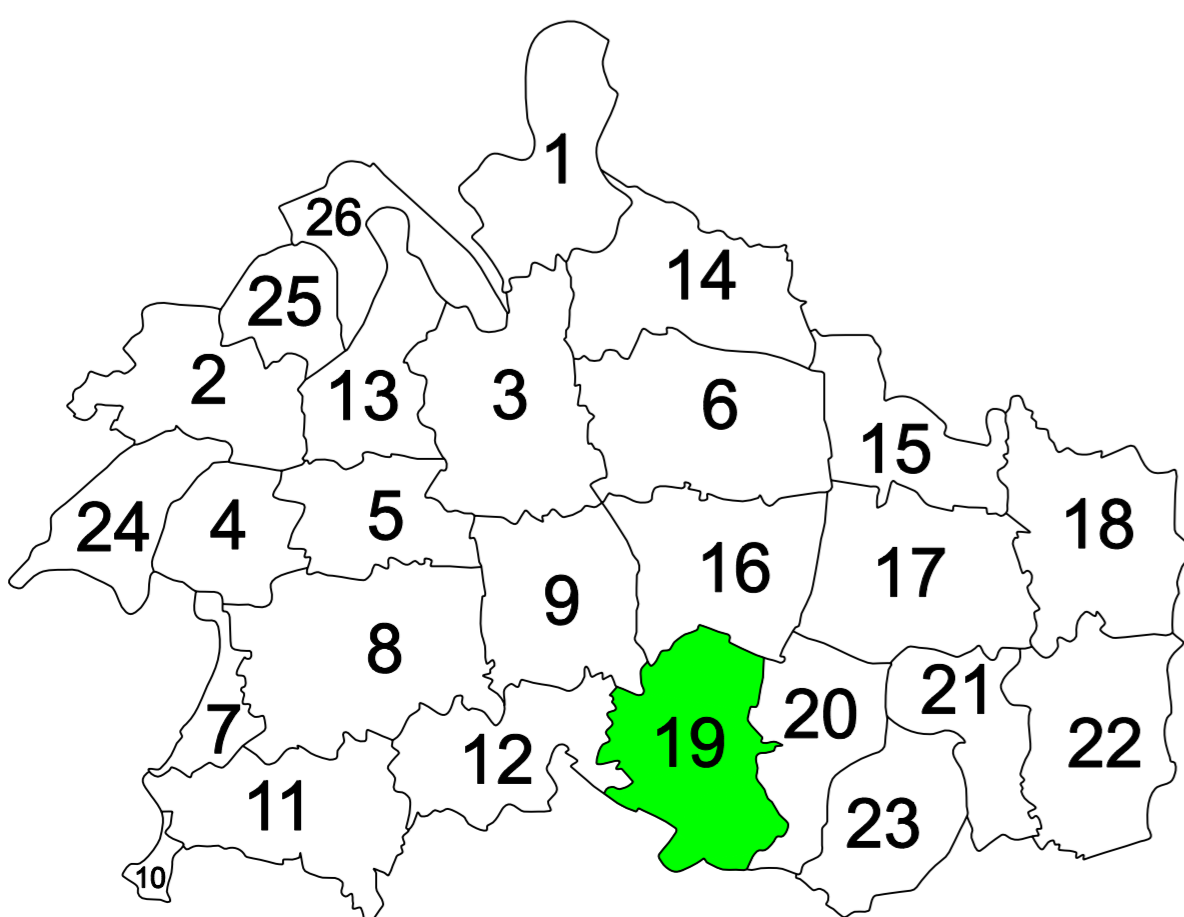

Poligono-16

Poligono-16

Poligono-9

Poligono-20

Poligono-12

ZONA EXCLUIDA DA PARROQUIA DE CODESEDA

GAMA DAS CORES QUE INDICAN CLASE DE TERRAS

- CLASE 1
- CLASE 2
- CLASE 3
- CLASE 4
- CLASE 5
- CLASE 6
- INCULTO
- INCULTO CONSTRUCCION

		CONSELLERIA DO MEDIO RURAL	
		Direccion Xeral de Estruturas e Infraestruturas Agrarias	
BASES DEFINITIVAS			
ZONA: CODESEDA (A ESTRADA)			
PROVINCIA:	ESCALA:	POLIGONO:	DATA:
PONTEVEDRA	1:1000	19	MAIO 2007
REALIZADO POR:			LAGARES ING.
OBSERVACIÓNS:			
NON EXISTEN AS PARCELAS: 12, 14, 21, 24, 54, 72, 145, 169, 170, 179, 180, 182, 183, 214, 215, 229, 230 e 233, 247 e 250, 254 e 257, 332, 335.			