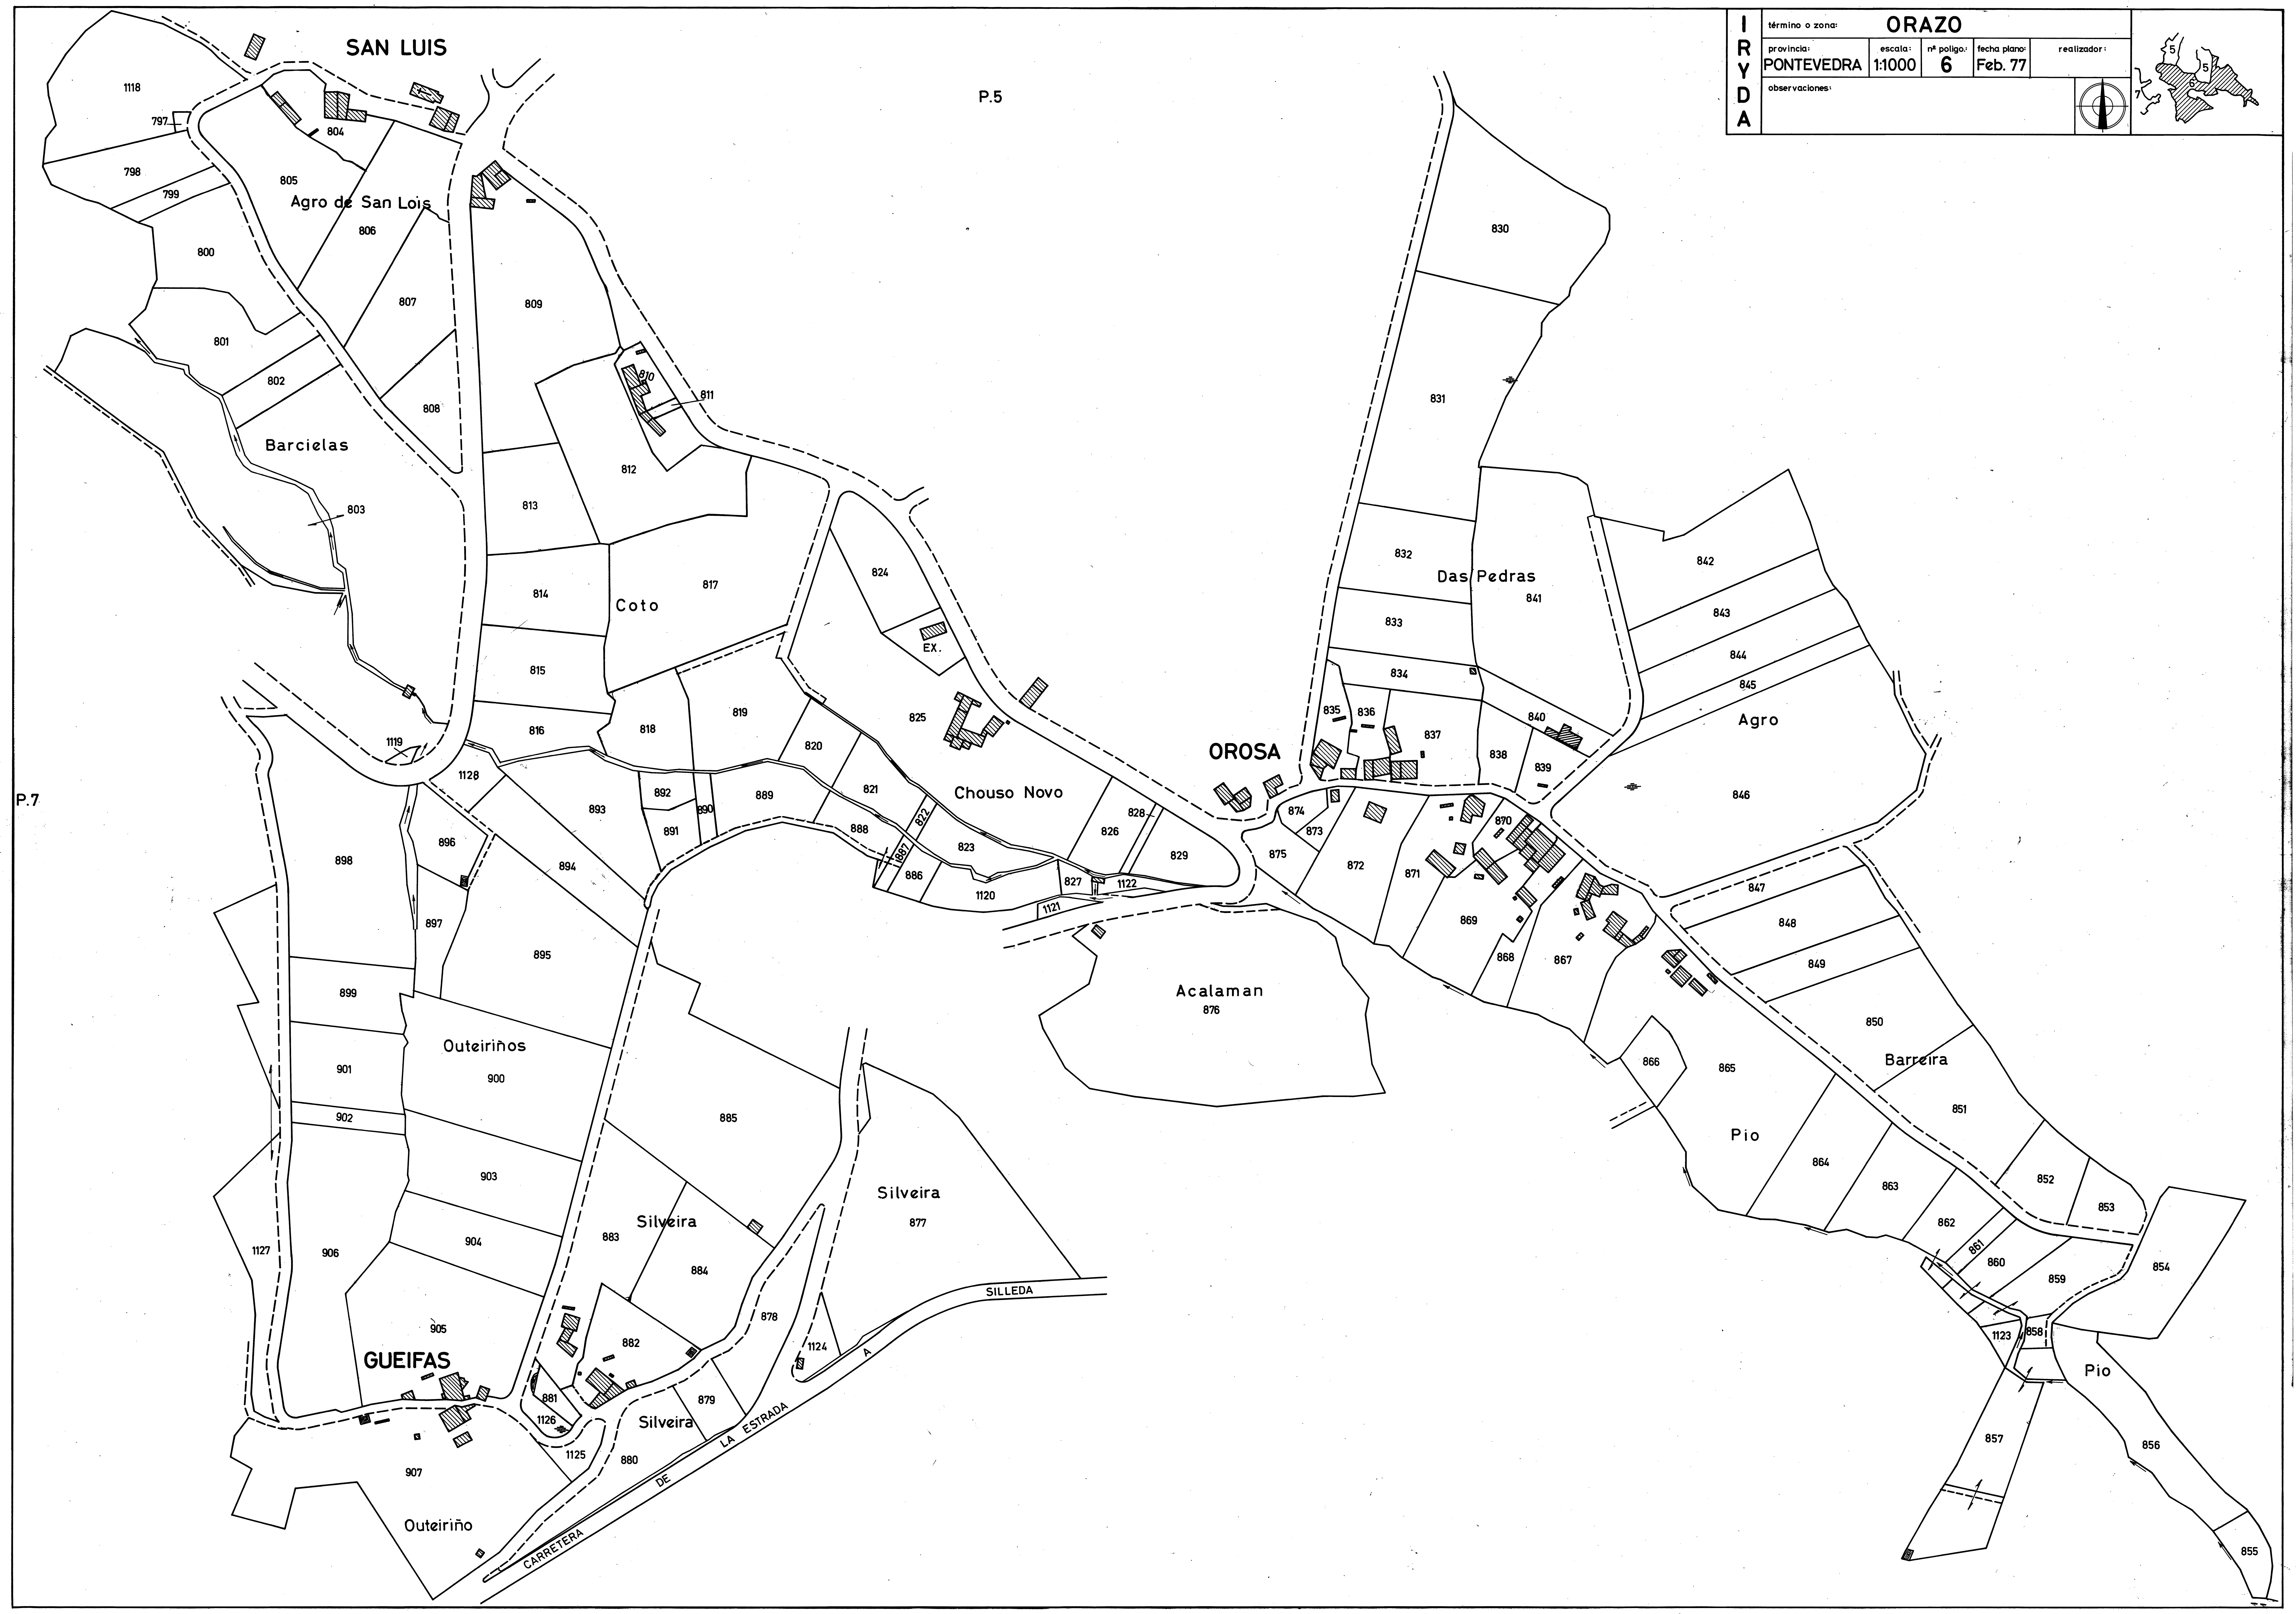

I R Y D A	término o zona: ORAZO				
	provincia:	escala:	nº poligono:	realizador:	
	PONTEVEDRA	1:1000	6	Feb. 77	
	observaciones:				

P.5

P.7