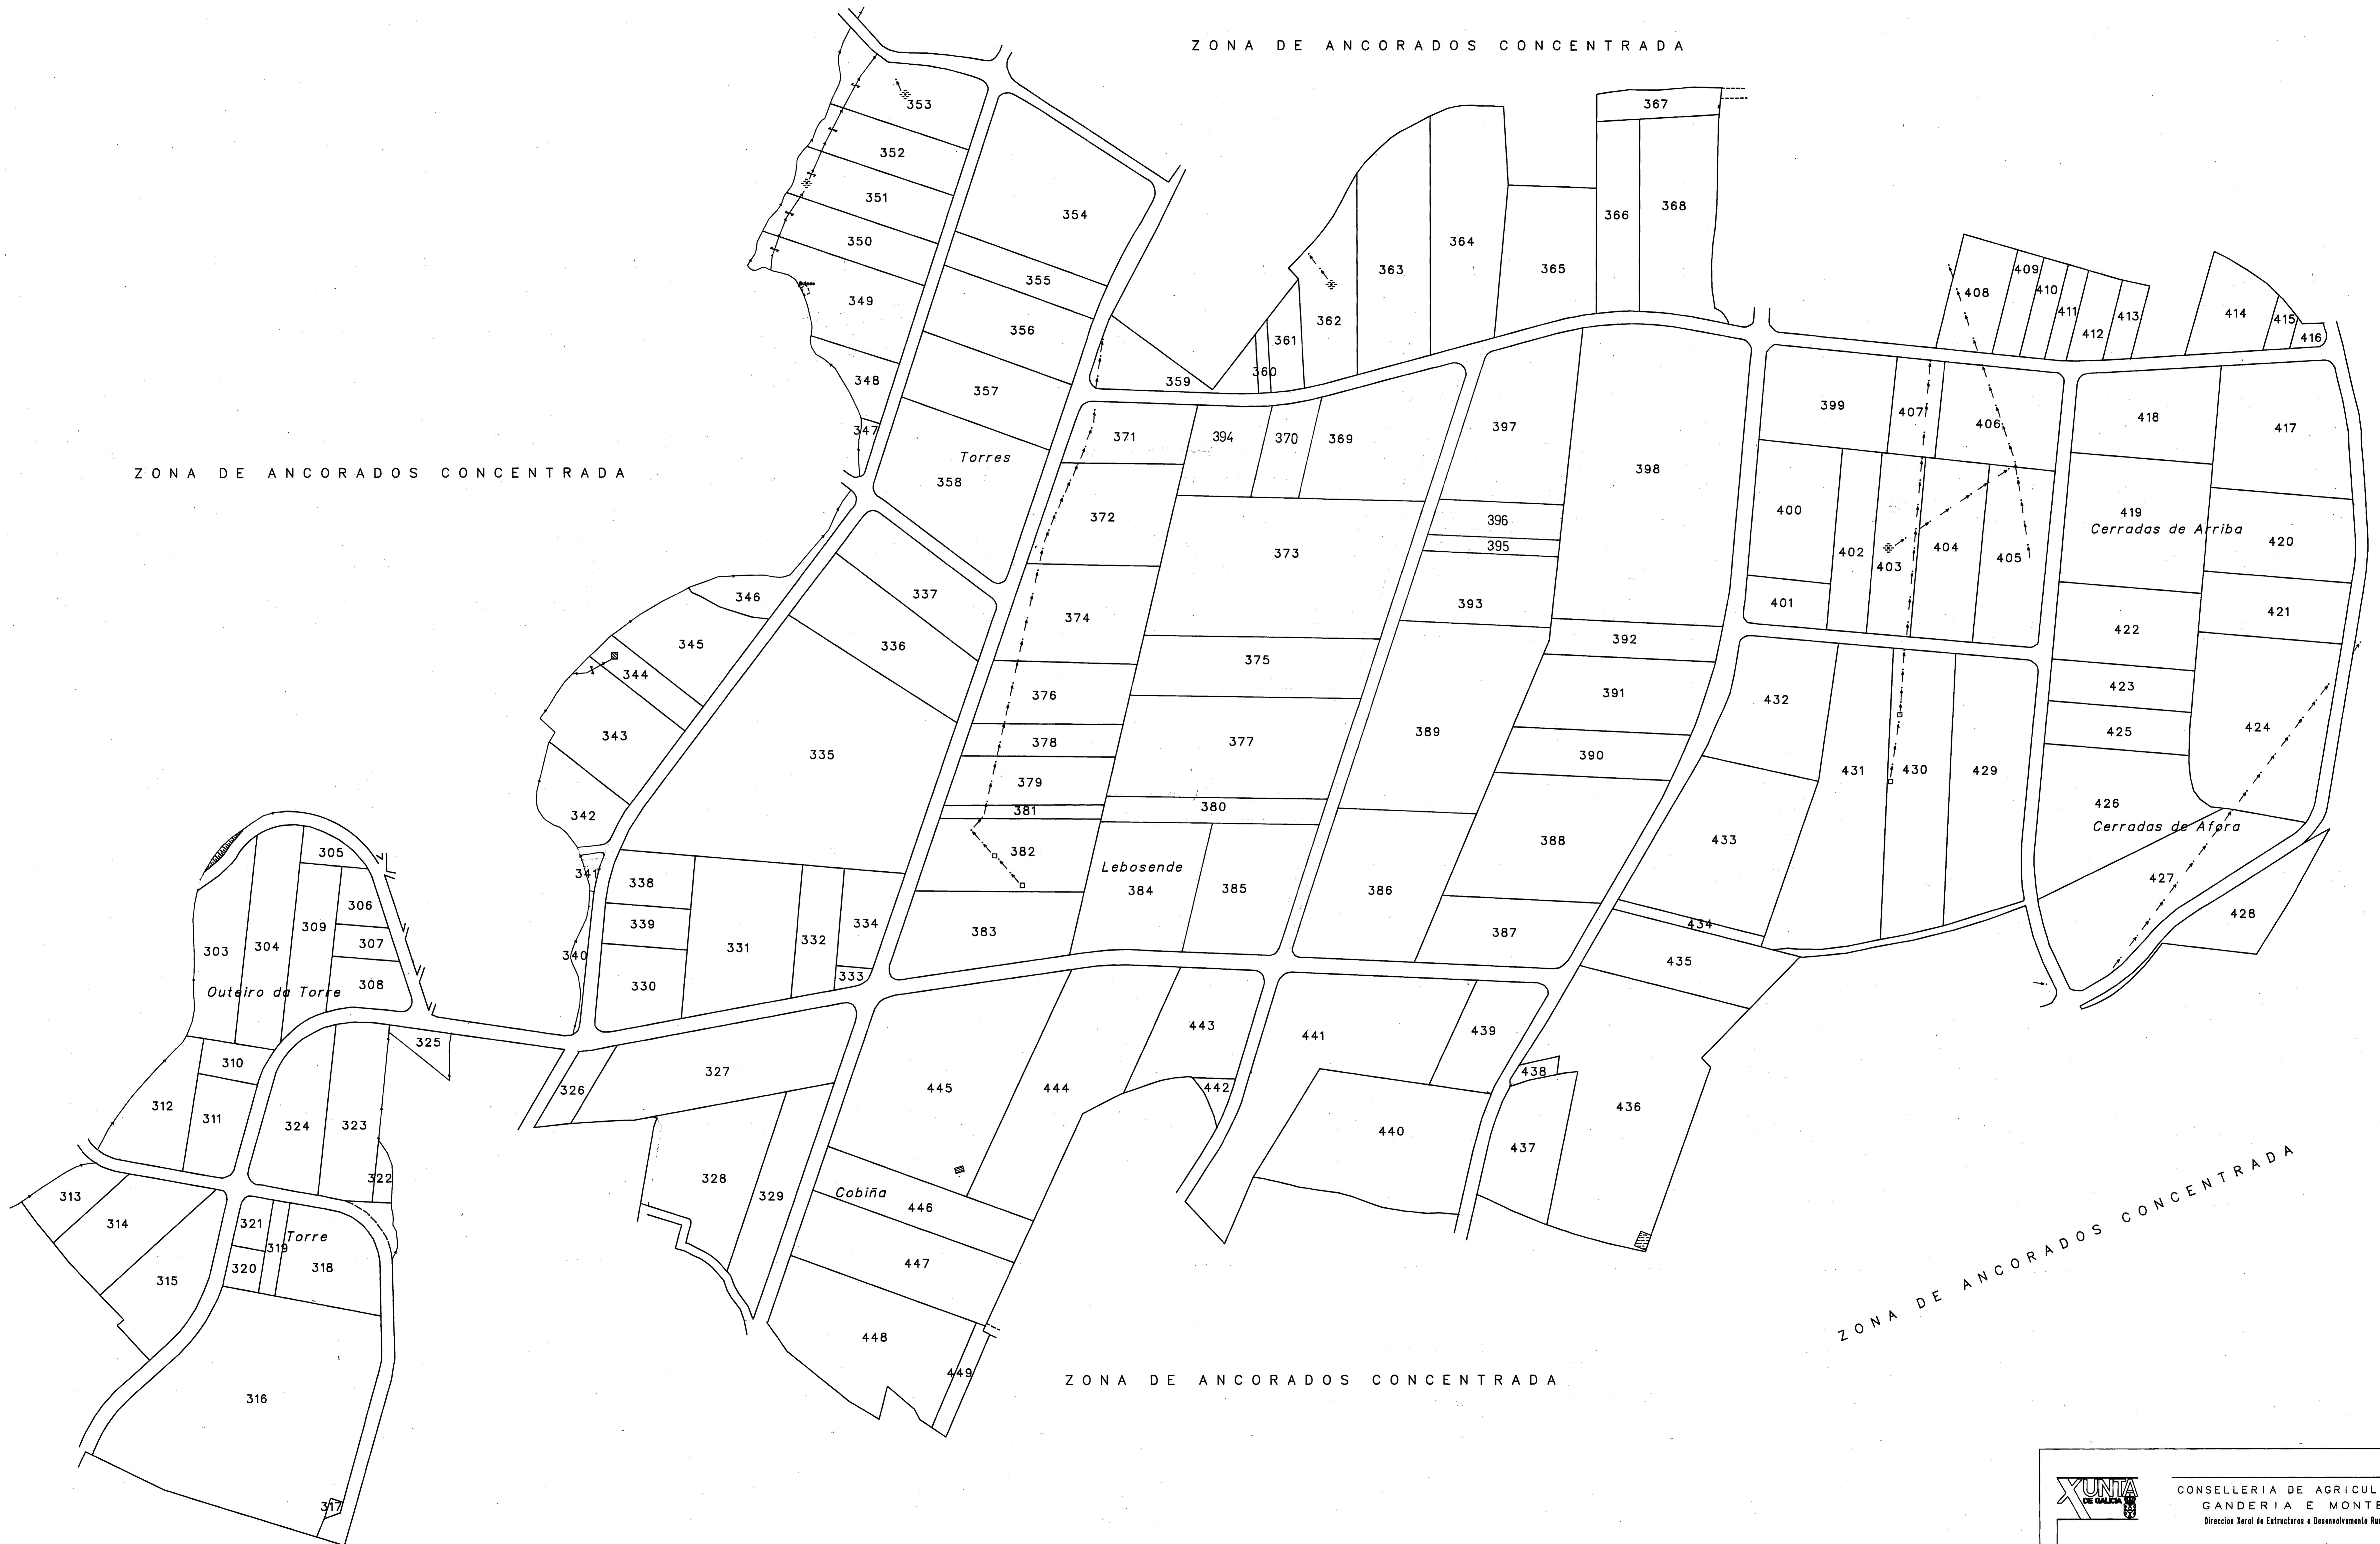

ZONA DE ANCORADOS CONCENTRADA

ZONA DE ANCORADOS CONCENTRADA

ZONA DE ANCORADOS CONCENTRADA

ZONA DE ANCORADOS CONCENTRADA

CONSELLERÍA DE AGRICULTURA
GANADERÍA E MONTES
Dirección Xeral de Estruturas e Desenvolvemento Rural

TERMINO DA ZONA:	MONTE AGAR - ANCORADOS (A ESTRADA)			
Provincia	Escala	Polígono	Data	Realizador
PONTEVEDRA	1:1000	5	DEC./97	COTIASA S.L.

OBSERVACIÓNS:
DESDE LA FINCA 303 A LA 449
FINCA Nº 394 AL LADO Nº 370