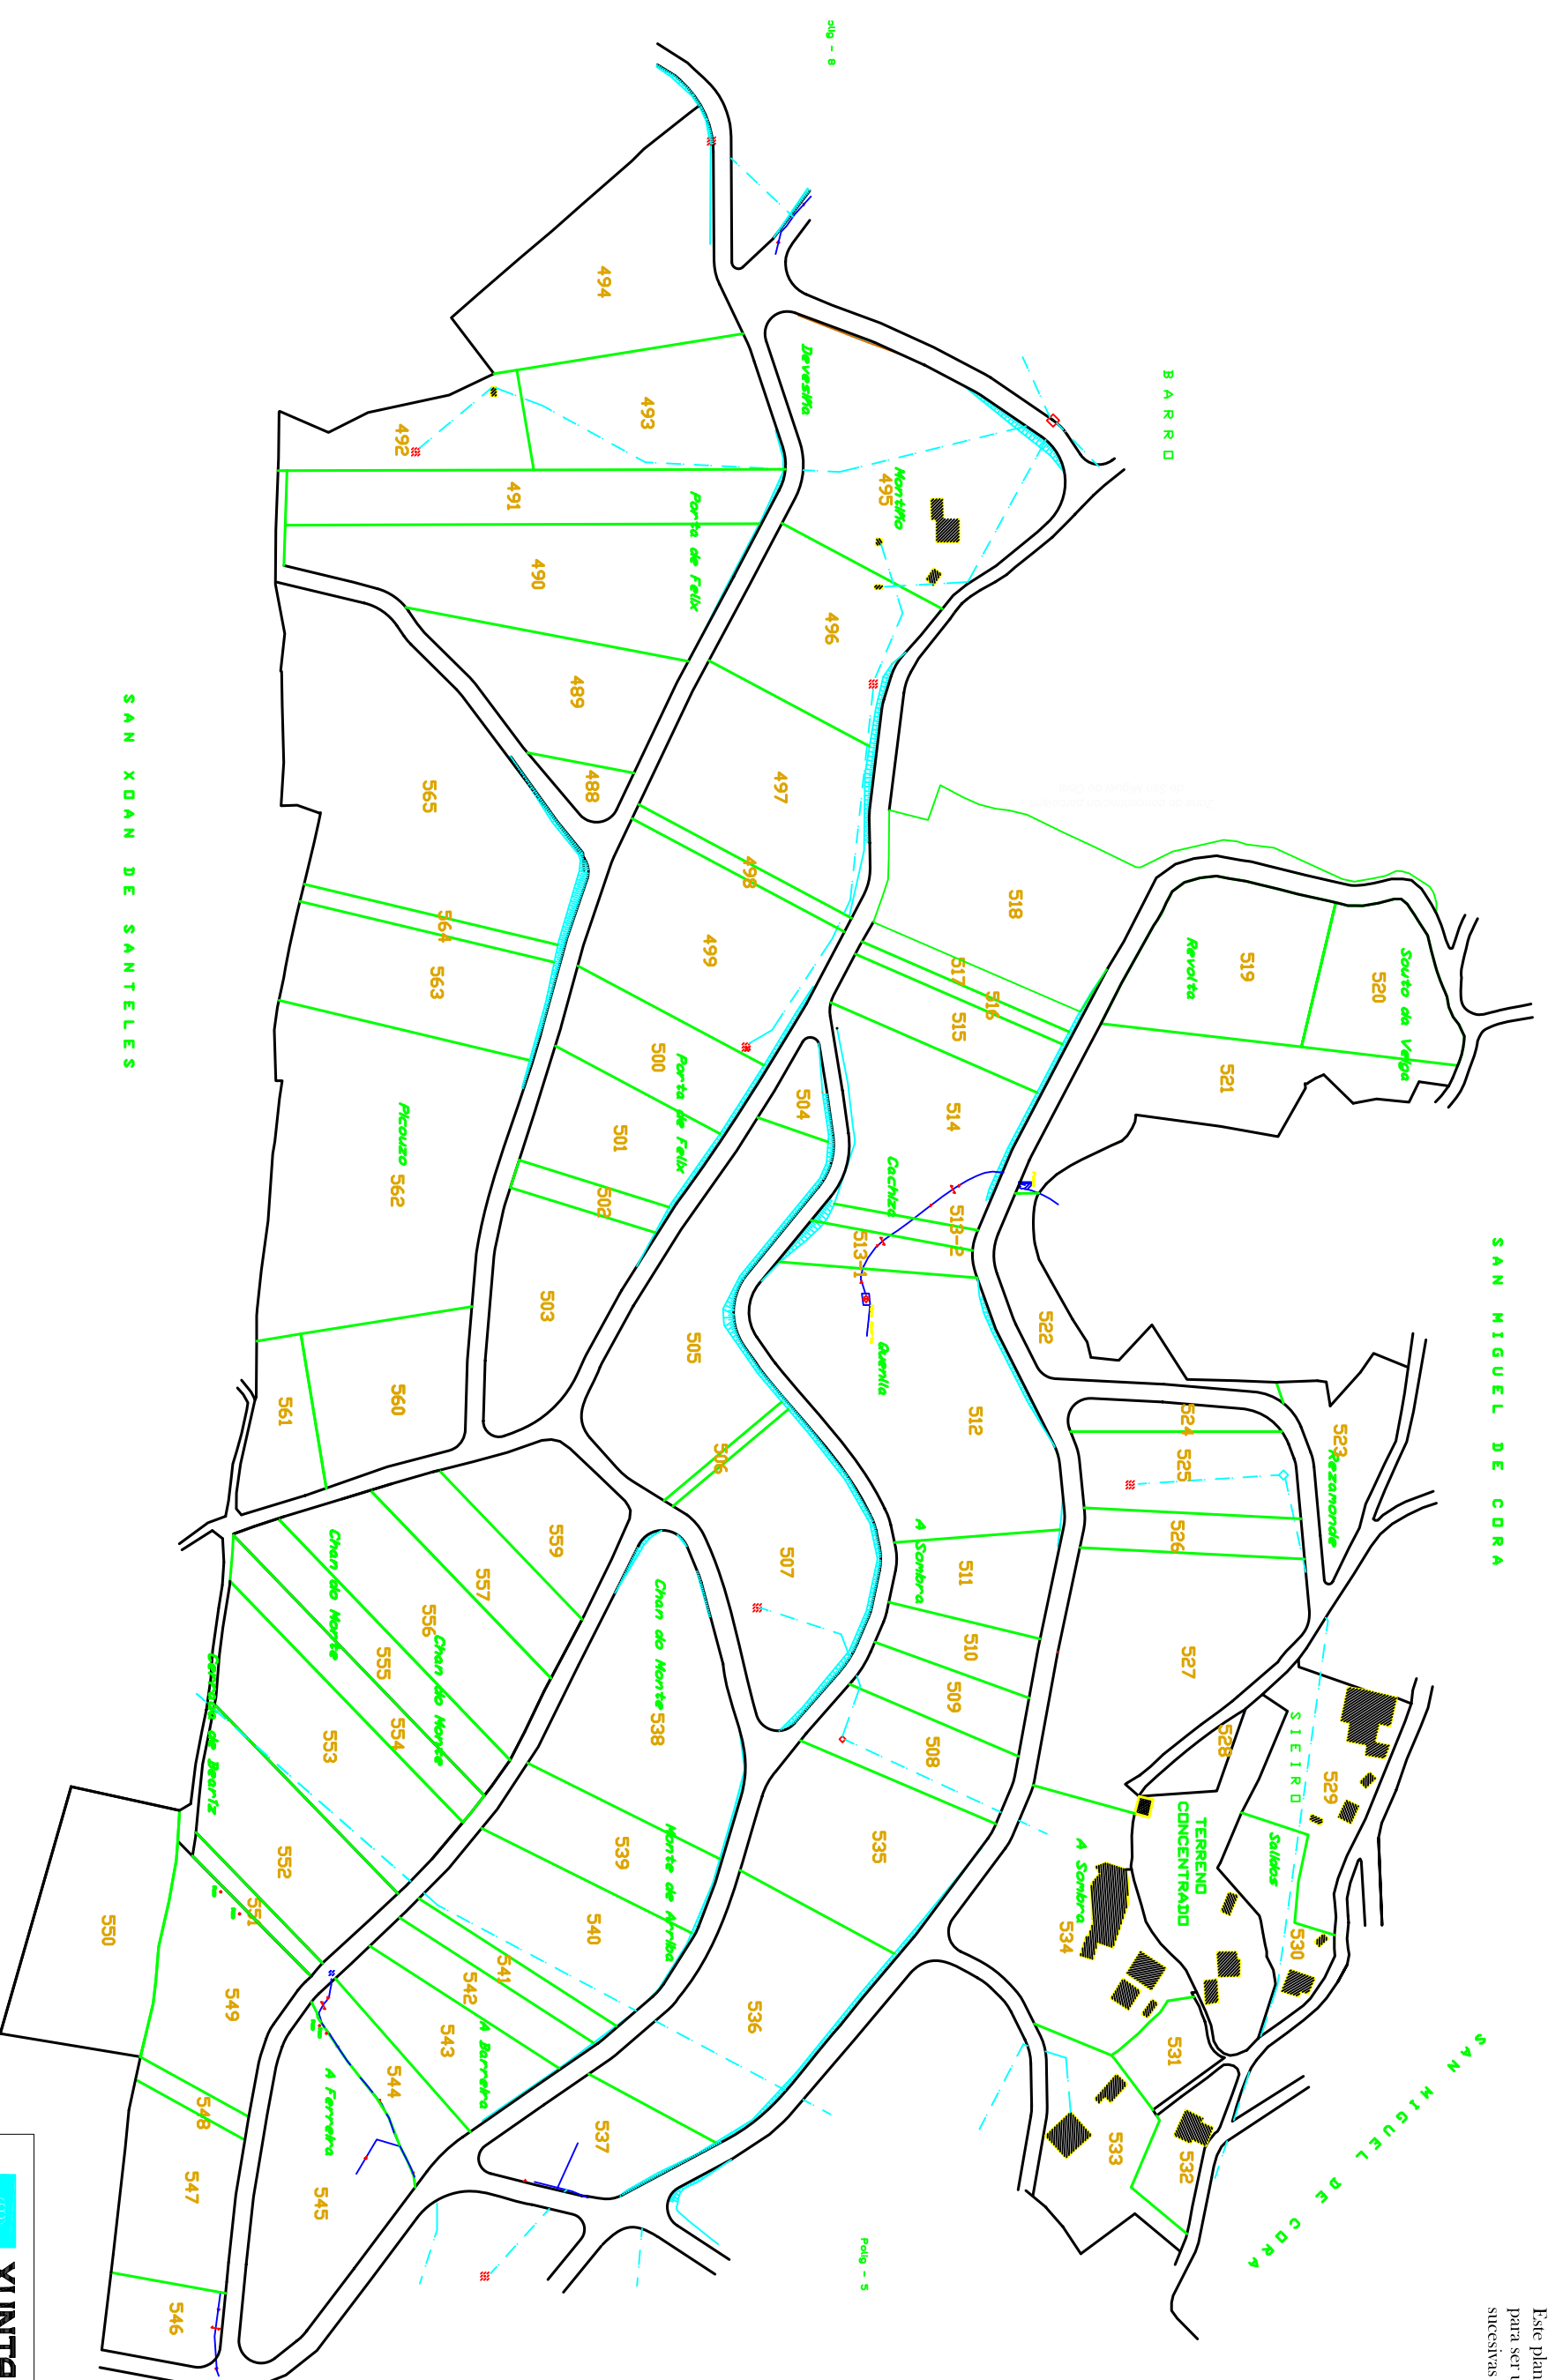

NOTA:
Este plano parcial débese desgloriar do título para ser unido ás escrituras en que constan as sucesivas transmisións da finca

XUNTA DE GALICIA
CONSELLERÍA DO MEDIO RURAL
Dirección Xeral de Desenvolvemento Rural

Zona: VAL DO VEA-SECTOR I (A ESTRADA)

Concello: A ESTRADA

Provincia: PONTEVEDRA

Polígono 7

ESCALA APROX. 1:3.000