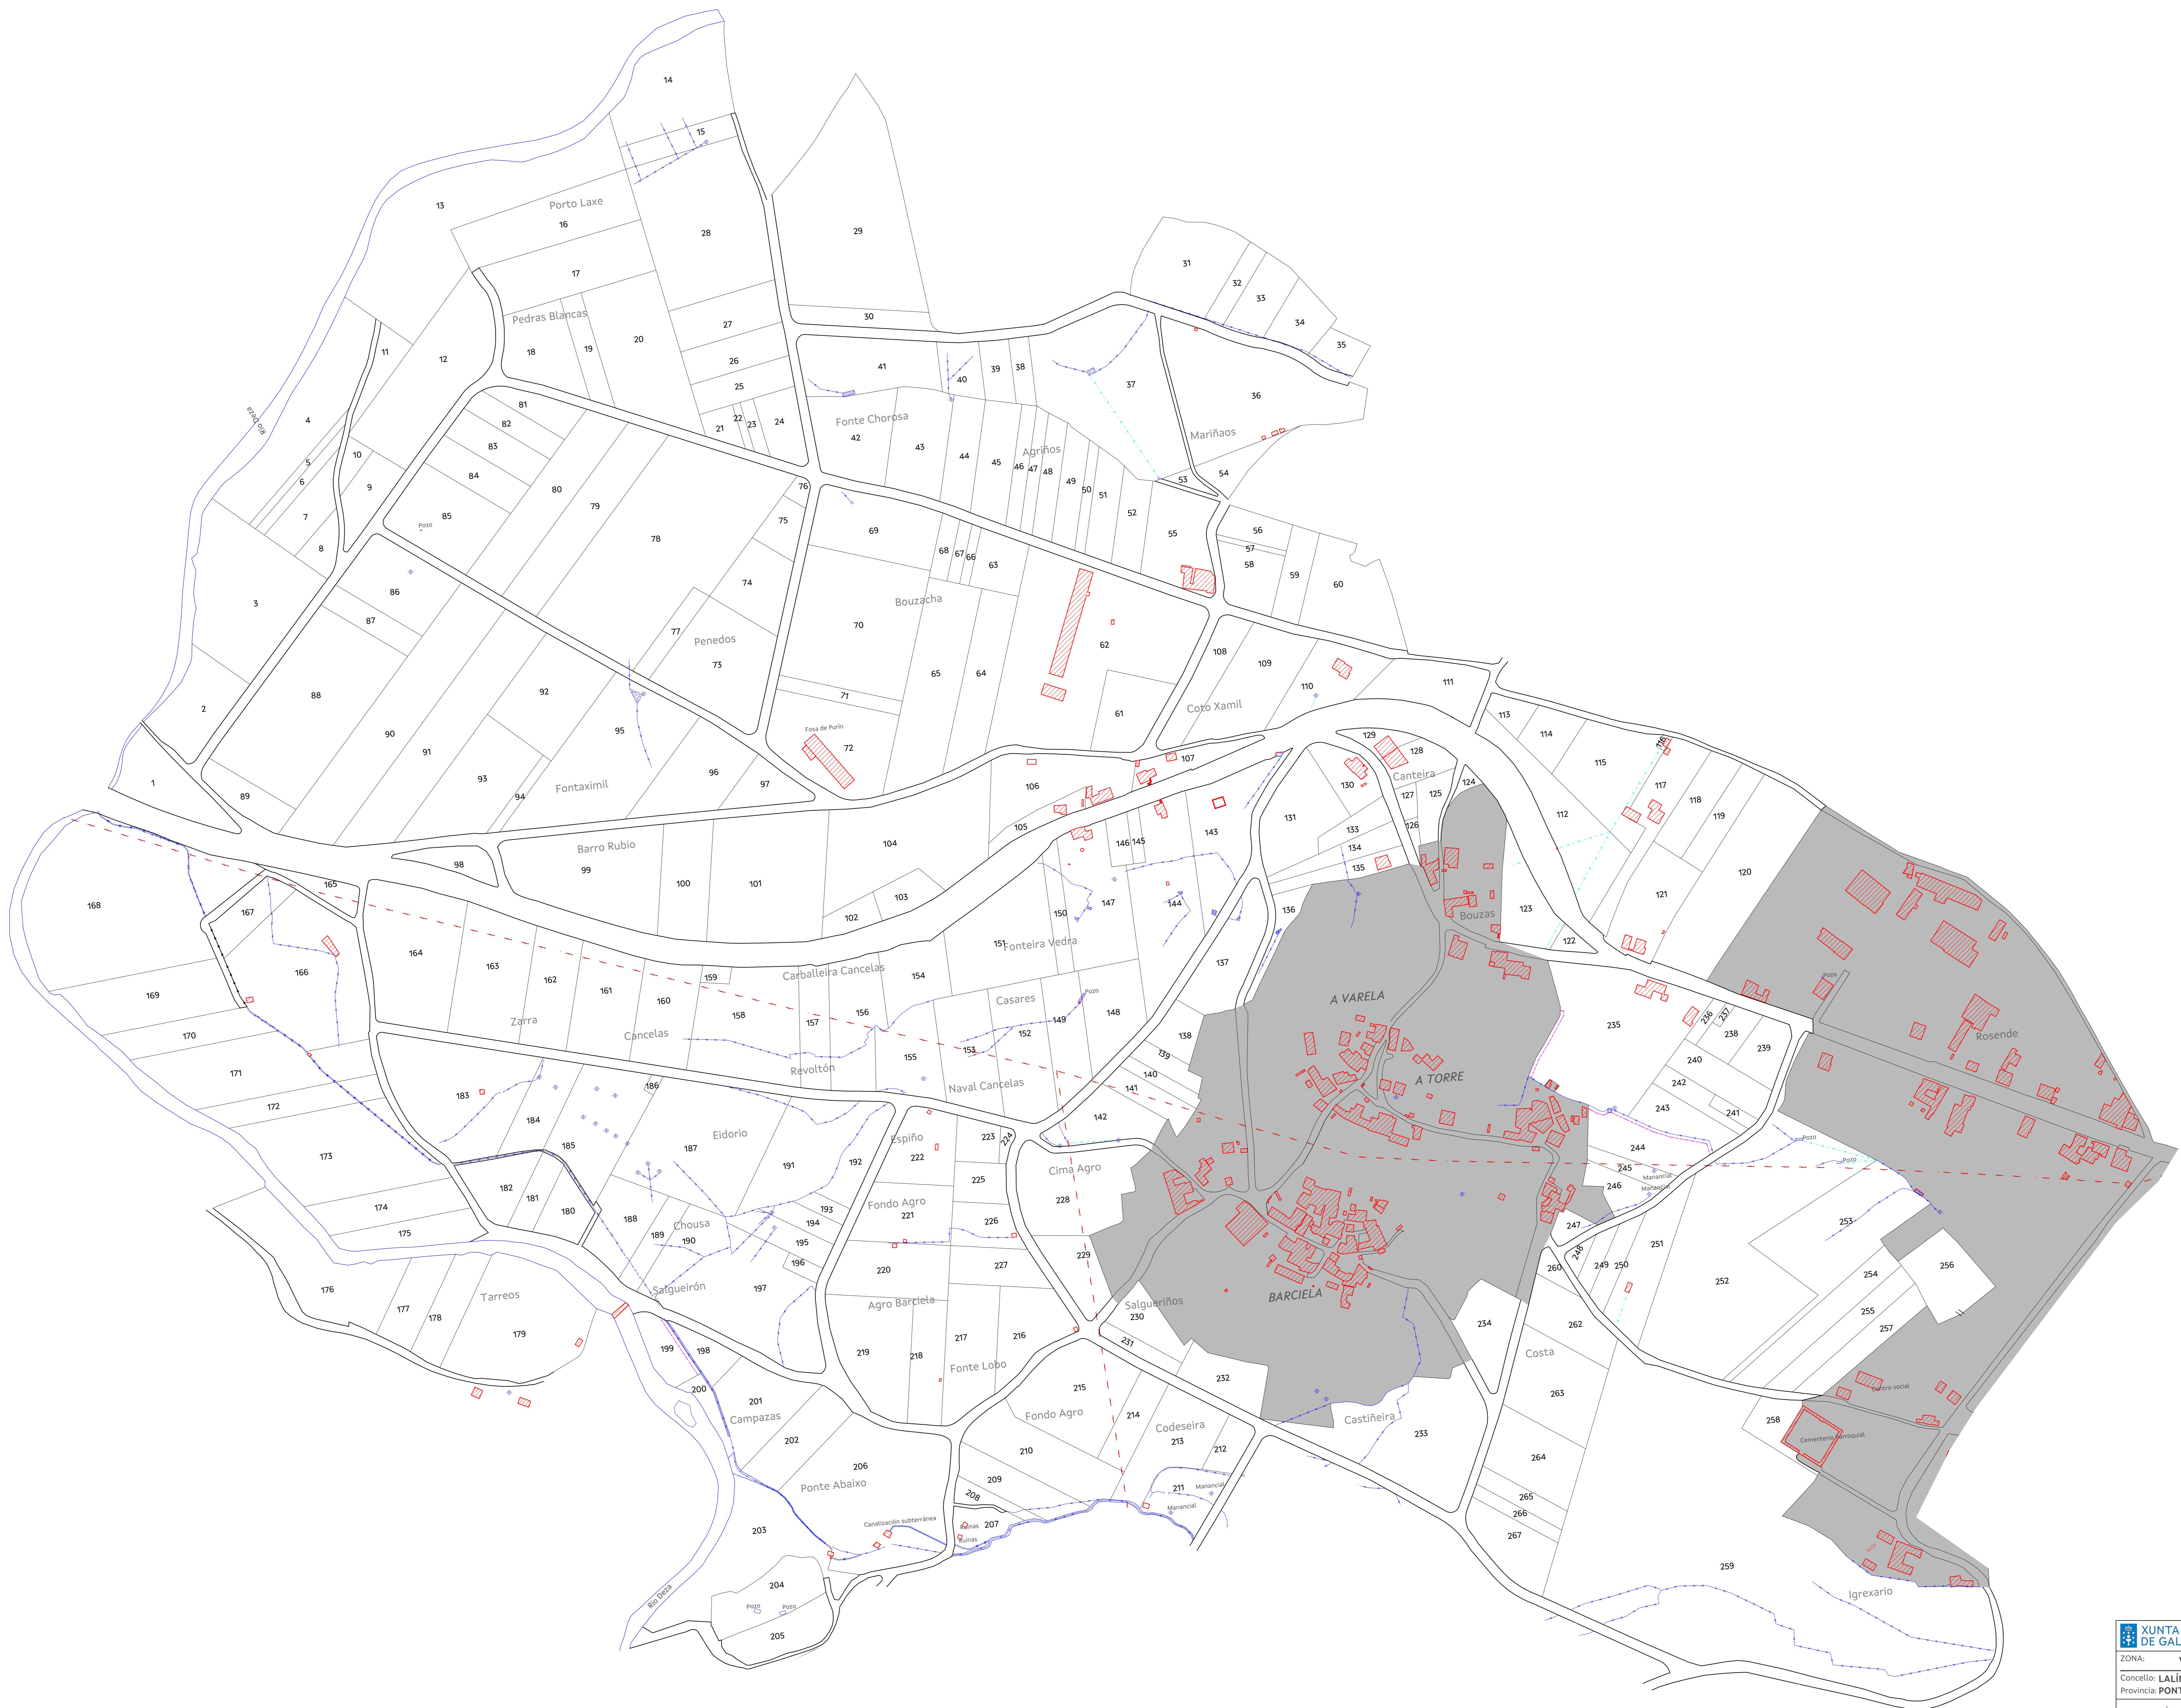

LEENDA:

-  Construcións
-  Poza
-  Fonte / Manancial
-  Pozo
-  Zona Excluída
-  Servidume
-  Río
-  Augas continuas
-  Condución

		
ZONA: VILATUXE	POLIGONO: 1	
Concello: LALÍN	ESCALA: 1:2000	
Provincia: PONTEVEDRA		
OBSERVACIÓNS: PREDIO Nº 1 A Nº 267		
		 ACORDO FIRME MAIO 2023