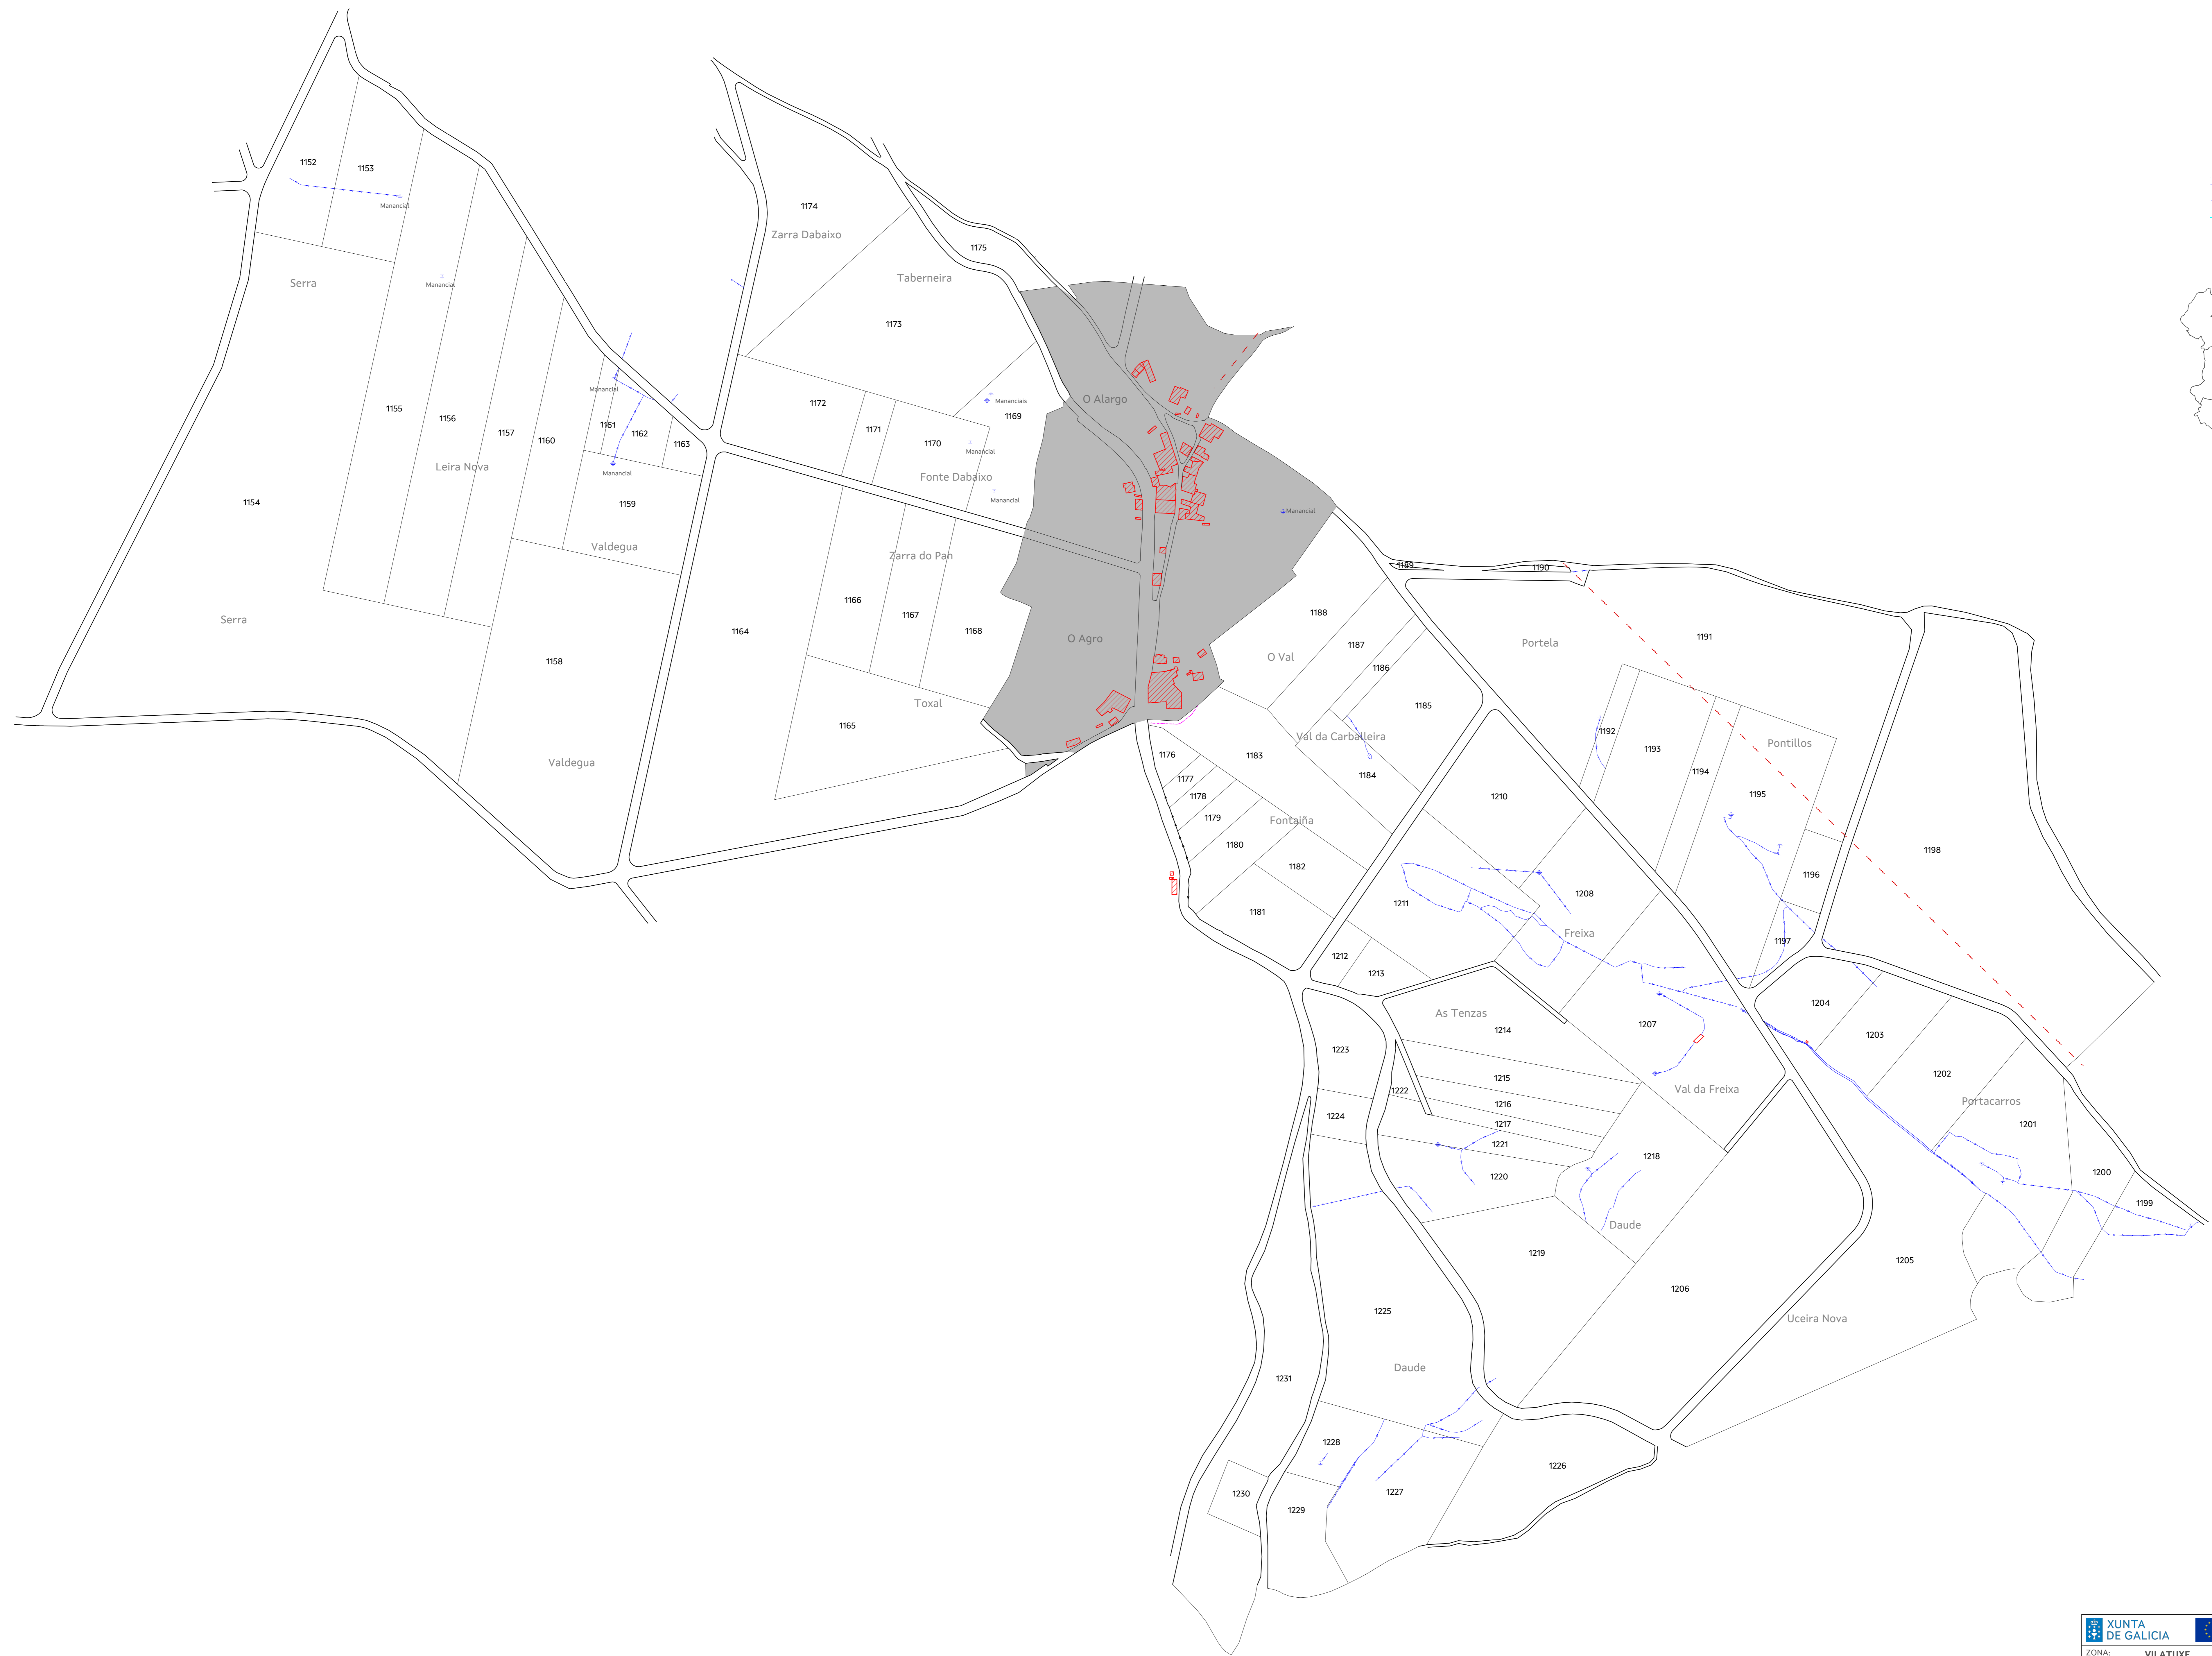

**LENDA:**

-  Construcións
-  Poza
-  Fonte / Manancial
-  Pozo
-  Zona Excluída
-  Servidume
-  Río
-  Augas continuas
-  Condución

	
ZONA: VILATUXE	POLIGONO: 6
Concello: LALÍN	ESCALA: 1:2000
Provincia: PONTEVEDRA	
OBSERVACIÓNS: PREDIO Nº 1152 A Nº 1231	
	
ACORDO FIRME MAIO 2023	