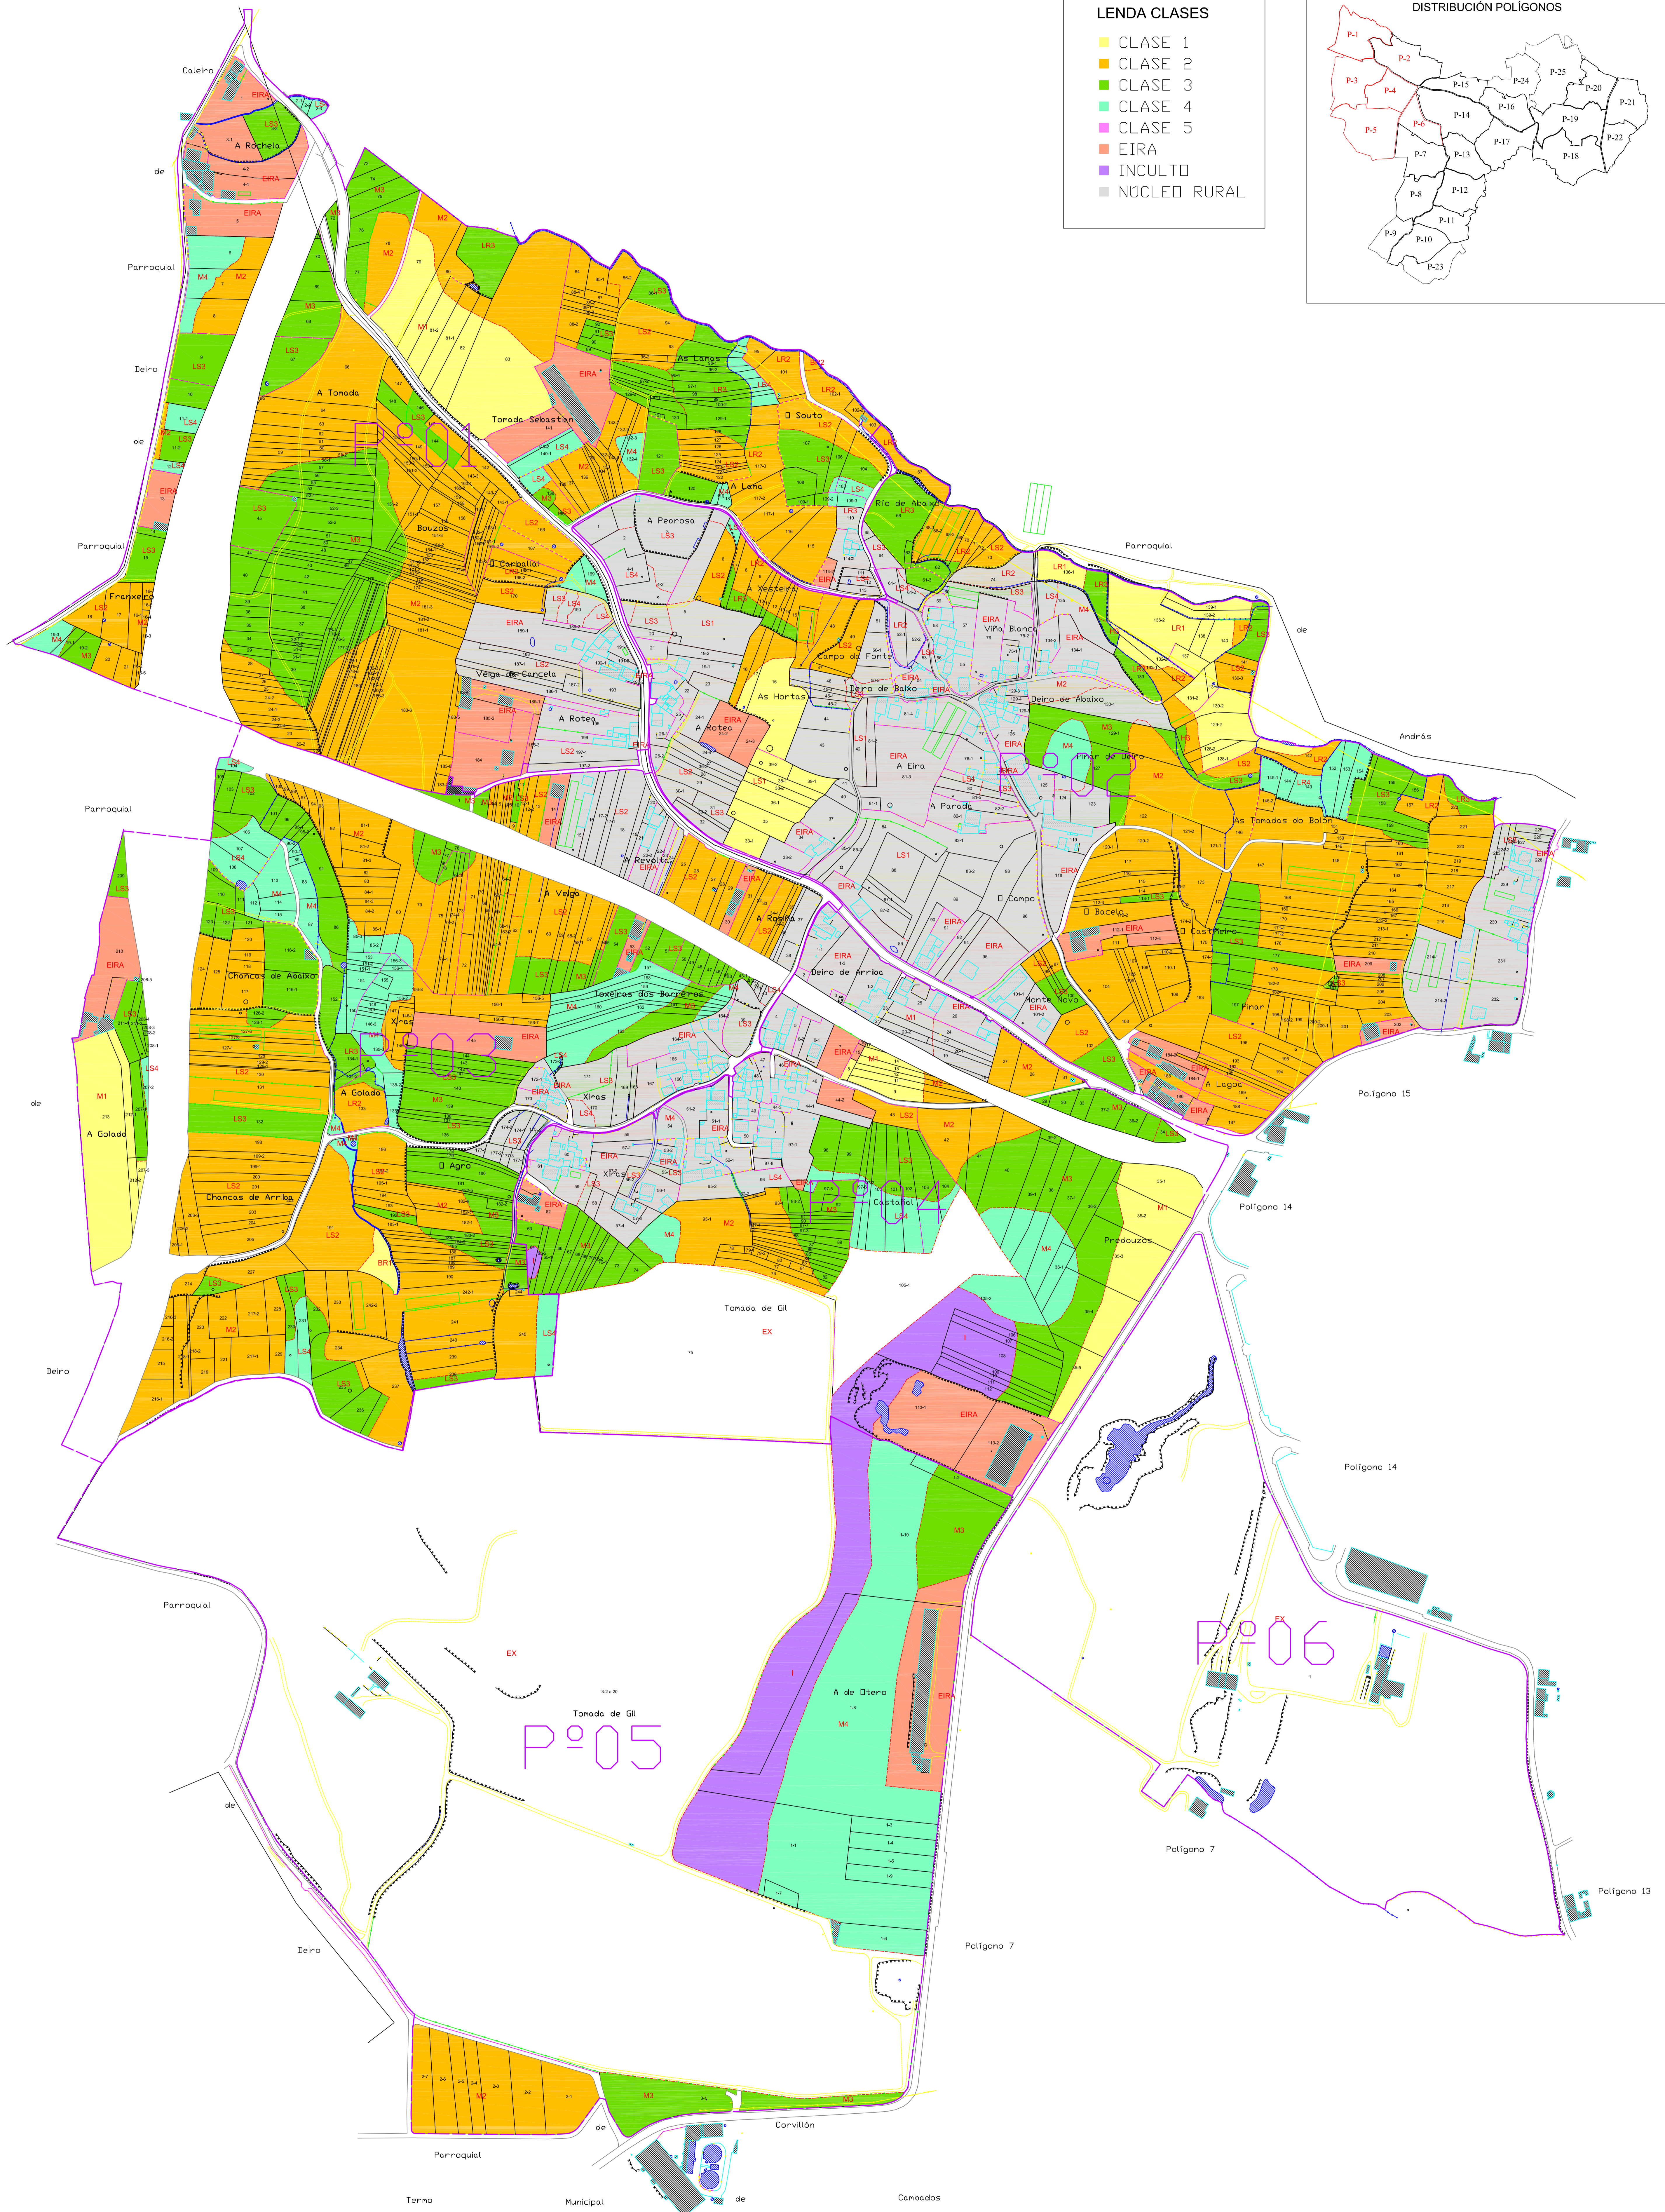

**LEENDA CLASES**

- CLASE 1
- CLASE 2
- CLASE 3
- CLASE 4
- CLASE 5
- EIRA
- INCULTO
- NUCLEO RURAL

**DISTRIBUCIÓN POLÍGONOS**

CONSELLERÍA DO MEDIO RURAL			
Dirección Xeral de Desenvolvemento Rural			
TERMINO OU ZONA: TREMOEDO (VILANOVA DE AROUSA – PONTEVEDRA)			
ESCALA: 1:2.000	POLÍGONOS: 01 a 06	DATA: Agosto 11	OBSERVACIÓN:
DESIGNACIÓN: BASES DEFINITIVAS: PARCELARIO CON CLASES			