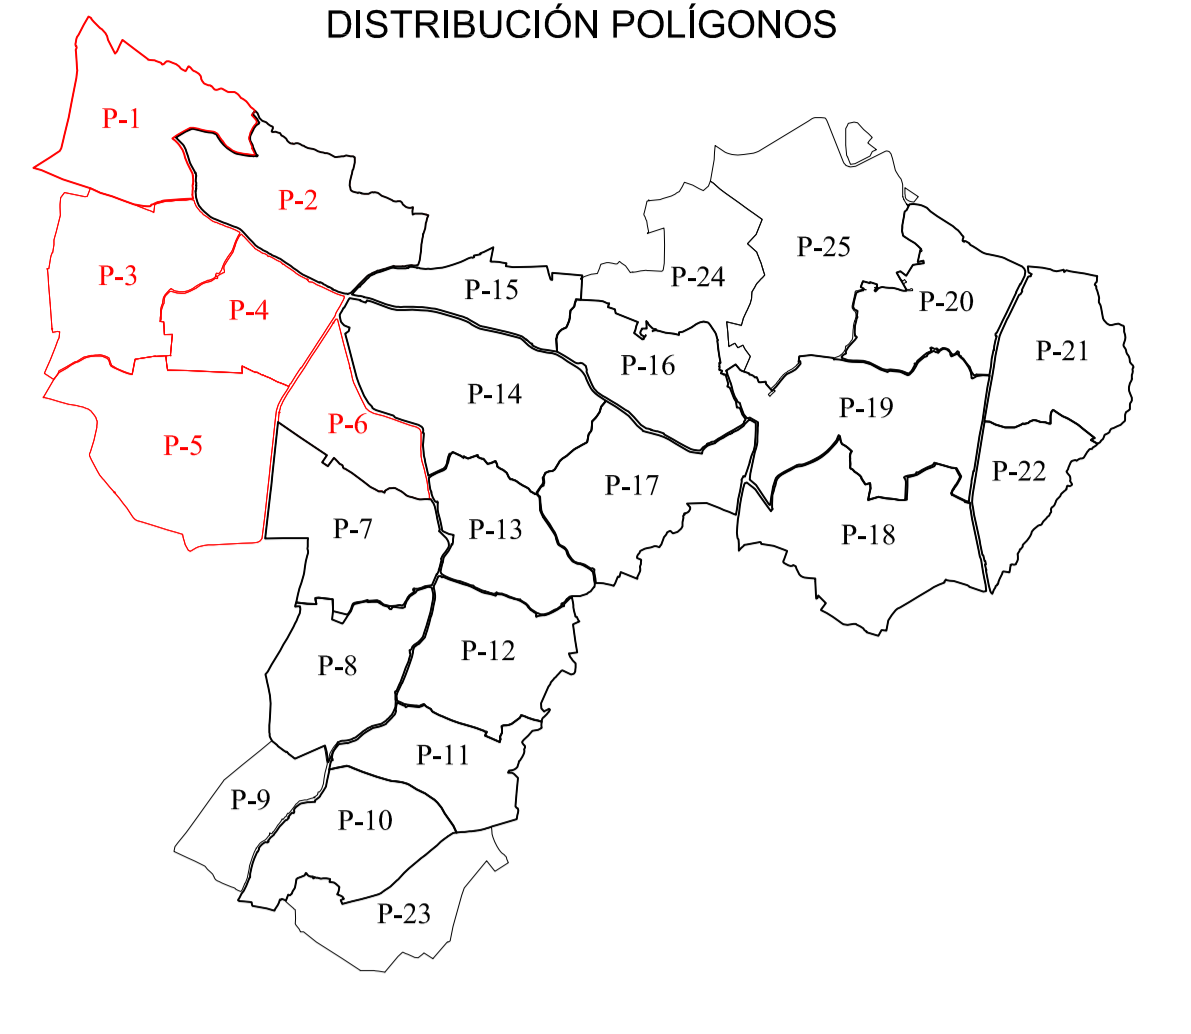

**LEENDA CLASES**

- CLASE 1
- CLASE 2
- CLASE 3
- CLASE 4
- CLASE 5
- EIRA
- INCULTO
- NUCLEO RURAL

**DISTRIBUCIÓN POLÍGONOS**

CONSELLERÍA DO MEDIO RURAL			
Dirección Xeral de Desenvolvemento Rural			
TERMINO OU ZONA: TREMOEDO (VILANOVA DE AROUSA – PONTEVEDRA)			
ESCALA: 1:2.000	POLÍGONOS: 01 a 06	DATA: Agosto 11	OBSERVACIÓN:
DESIGNACIÓN: BASES DEFINITIVAS: PARCELARIO CON CLASES			