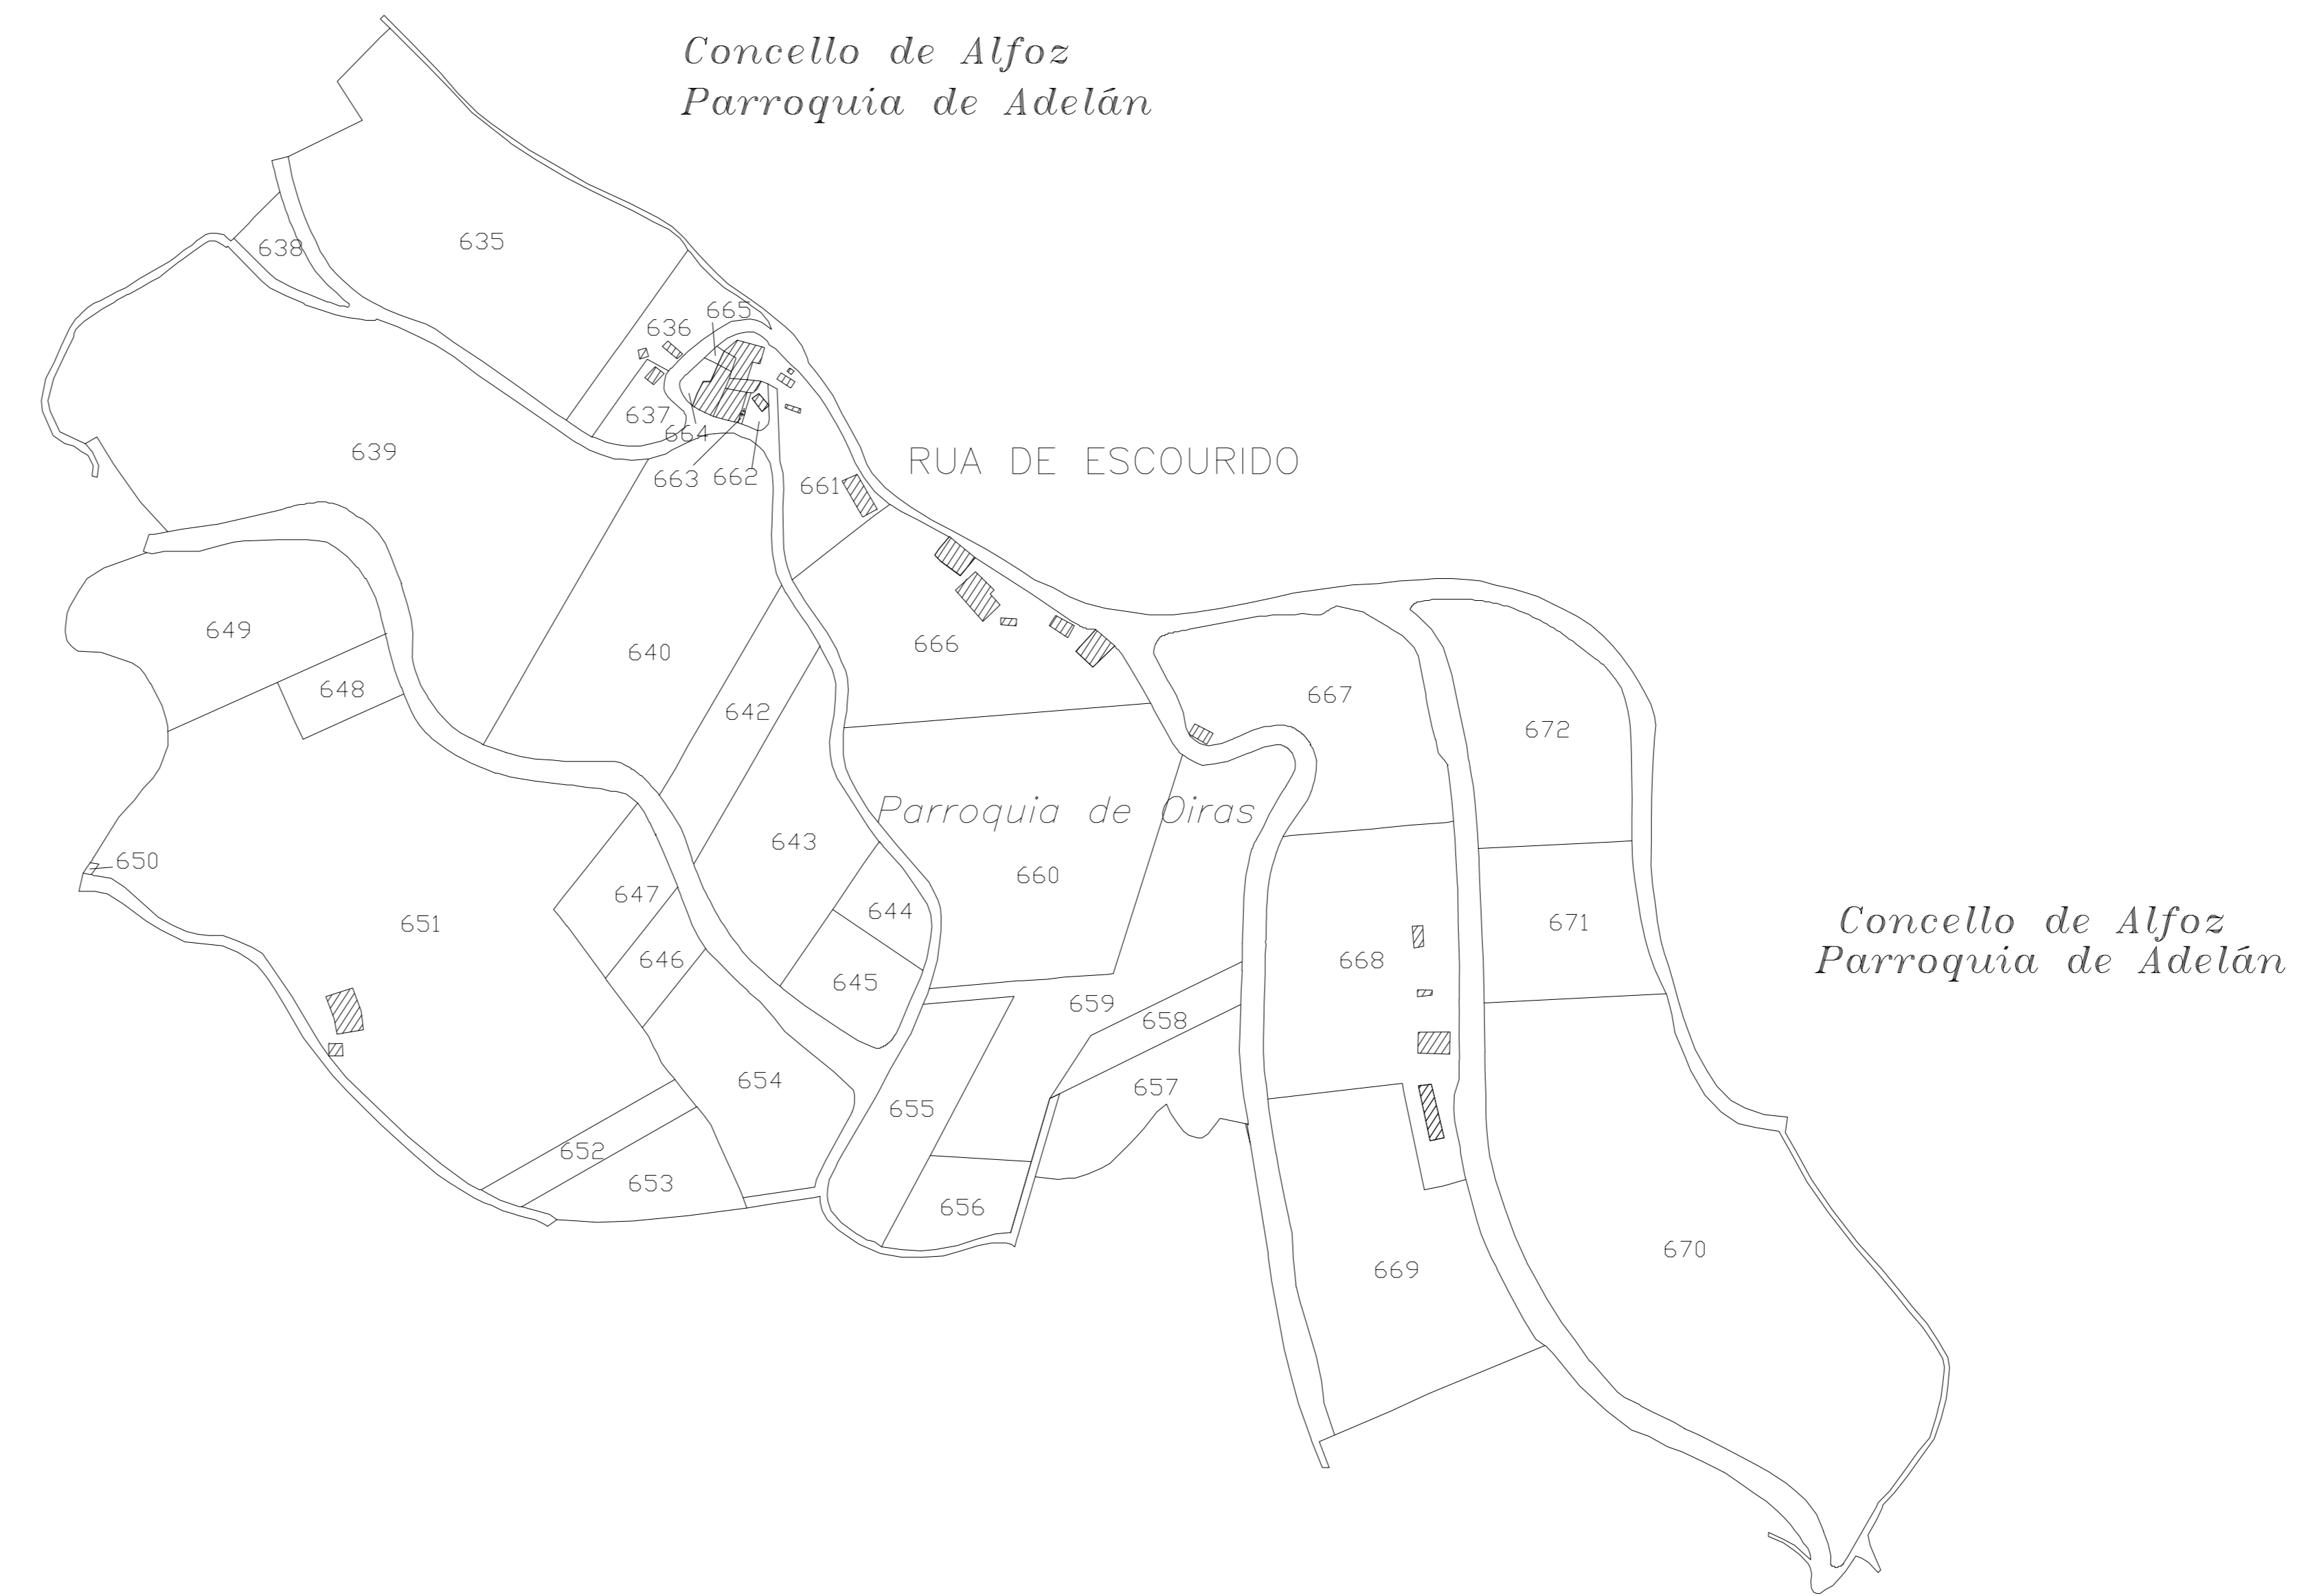

*Concello de Alfoz  
Parroquia de Adelán*

*Concello de Alfoz  
Parroquia de Adelán*

**CONSELLERÍA DE POLÍTICA  
AGROALIMENTARIA E DESENVOLVEMENTO RURAL**  
Dirección Xeral de Infraestruturas Agrarias

TERMINO OU ZONA:	PEREIRO – OIRAS (ALFOZ)
PROVINCIA:	LUGO
ESCALA:	1:2.000
POLIGONO:	4
DATA:	XURO-08
REALIZADOR:	NORTAGRO S.L.

DESERVACIONS: PLANOS ACORDO

A foto de referencia N° 641 non existe.