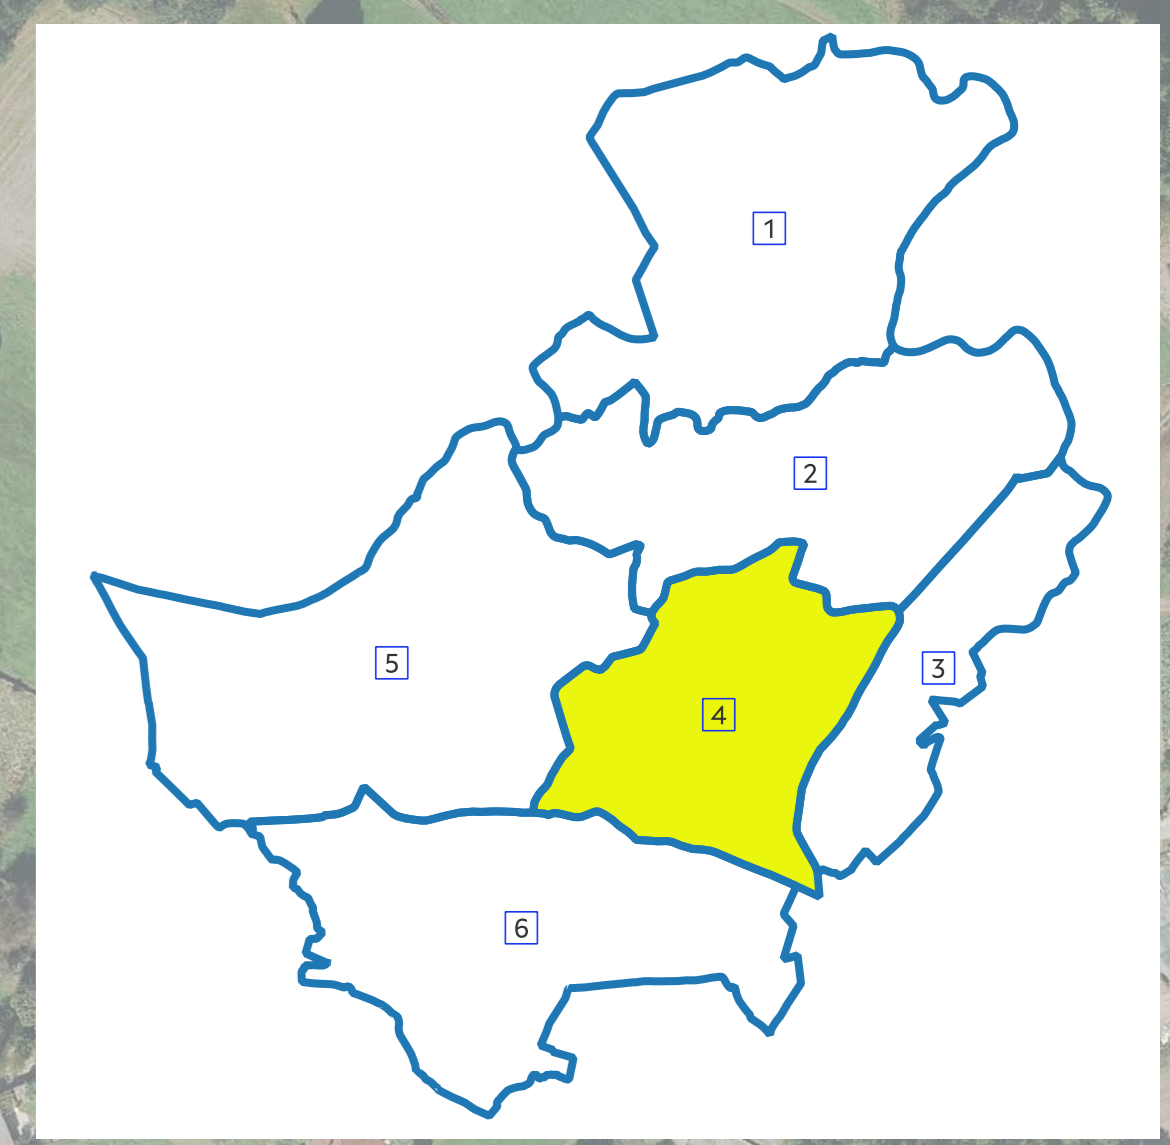

- LEENDA**
- Poste eléctrico
 - Torre Eléctrica
 - Transformador
 - Línea baja tensión
 - Línea media tensión
 - Manancial
 - Regos e regatos
 - Depósitos e pozos
 - Traída soterrada
 - Agrupación
 - Natureza dos bens
 - Servidume de paso
 - Fincas
 - Construción
 - Dominio público
 - Hidroloxía
 - Zona excluída
 - Solo Núcleo Rural
 - Polígono

Nome da zona: CERCIO (LALÍN)			
Provincia: PONTEVEDRA	Escala: 1:2 000	Polígono: 4	Data: NOVIEMBRE 2025
Fase: ACORDO			
POLÍGONO 4			
Director Técnico: JOSÉ VÁZQUEZ LÓPEZ			
Asistencia técnica:			