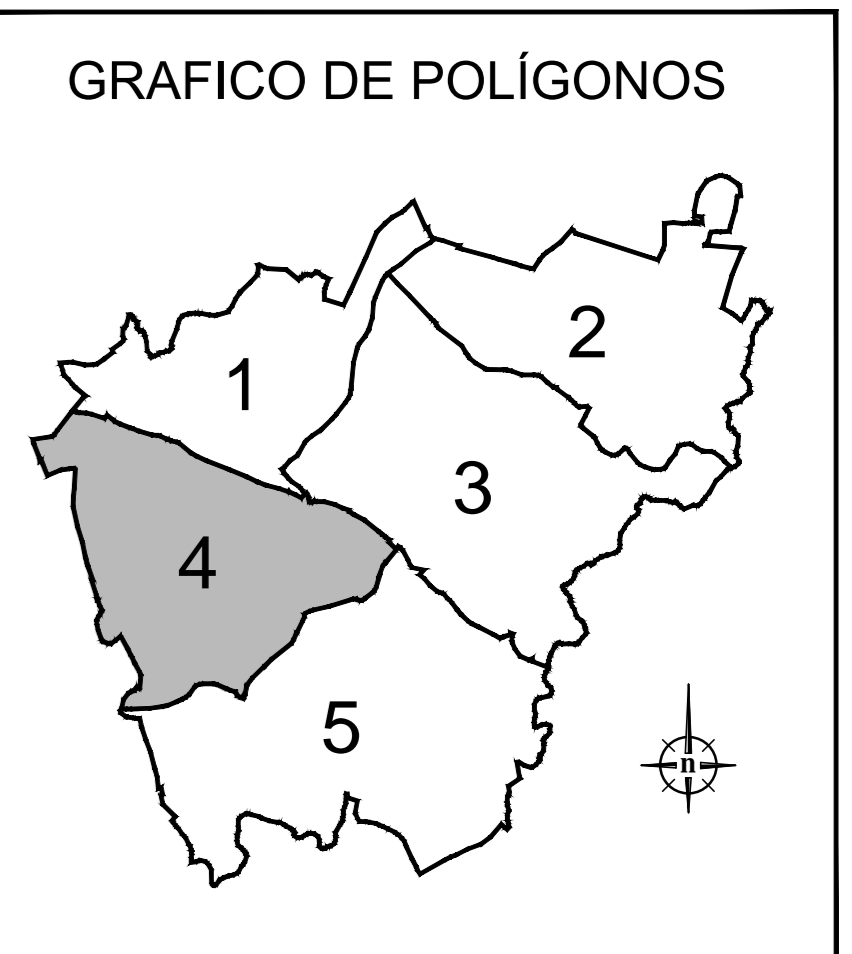

Zona de C.P. de Castiñedo-Rendal  
(Concello de Arzúa)

Zona de C.P. de Marroxo  
(Concello de Arzúa)

<b>VILANTIME (ARZÚA - A CORUÑA)</b> ACORDO	
ESCALA: 1:2.000 FOLIOS: 4	DATA: Febrero 2020 DIRECTOR TÉCNICO: