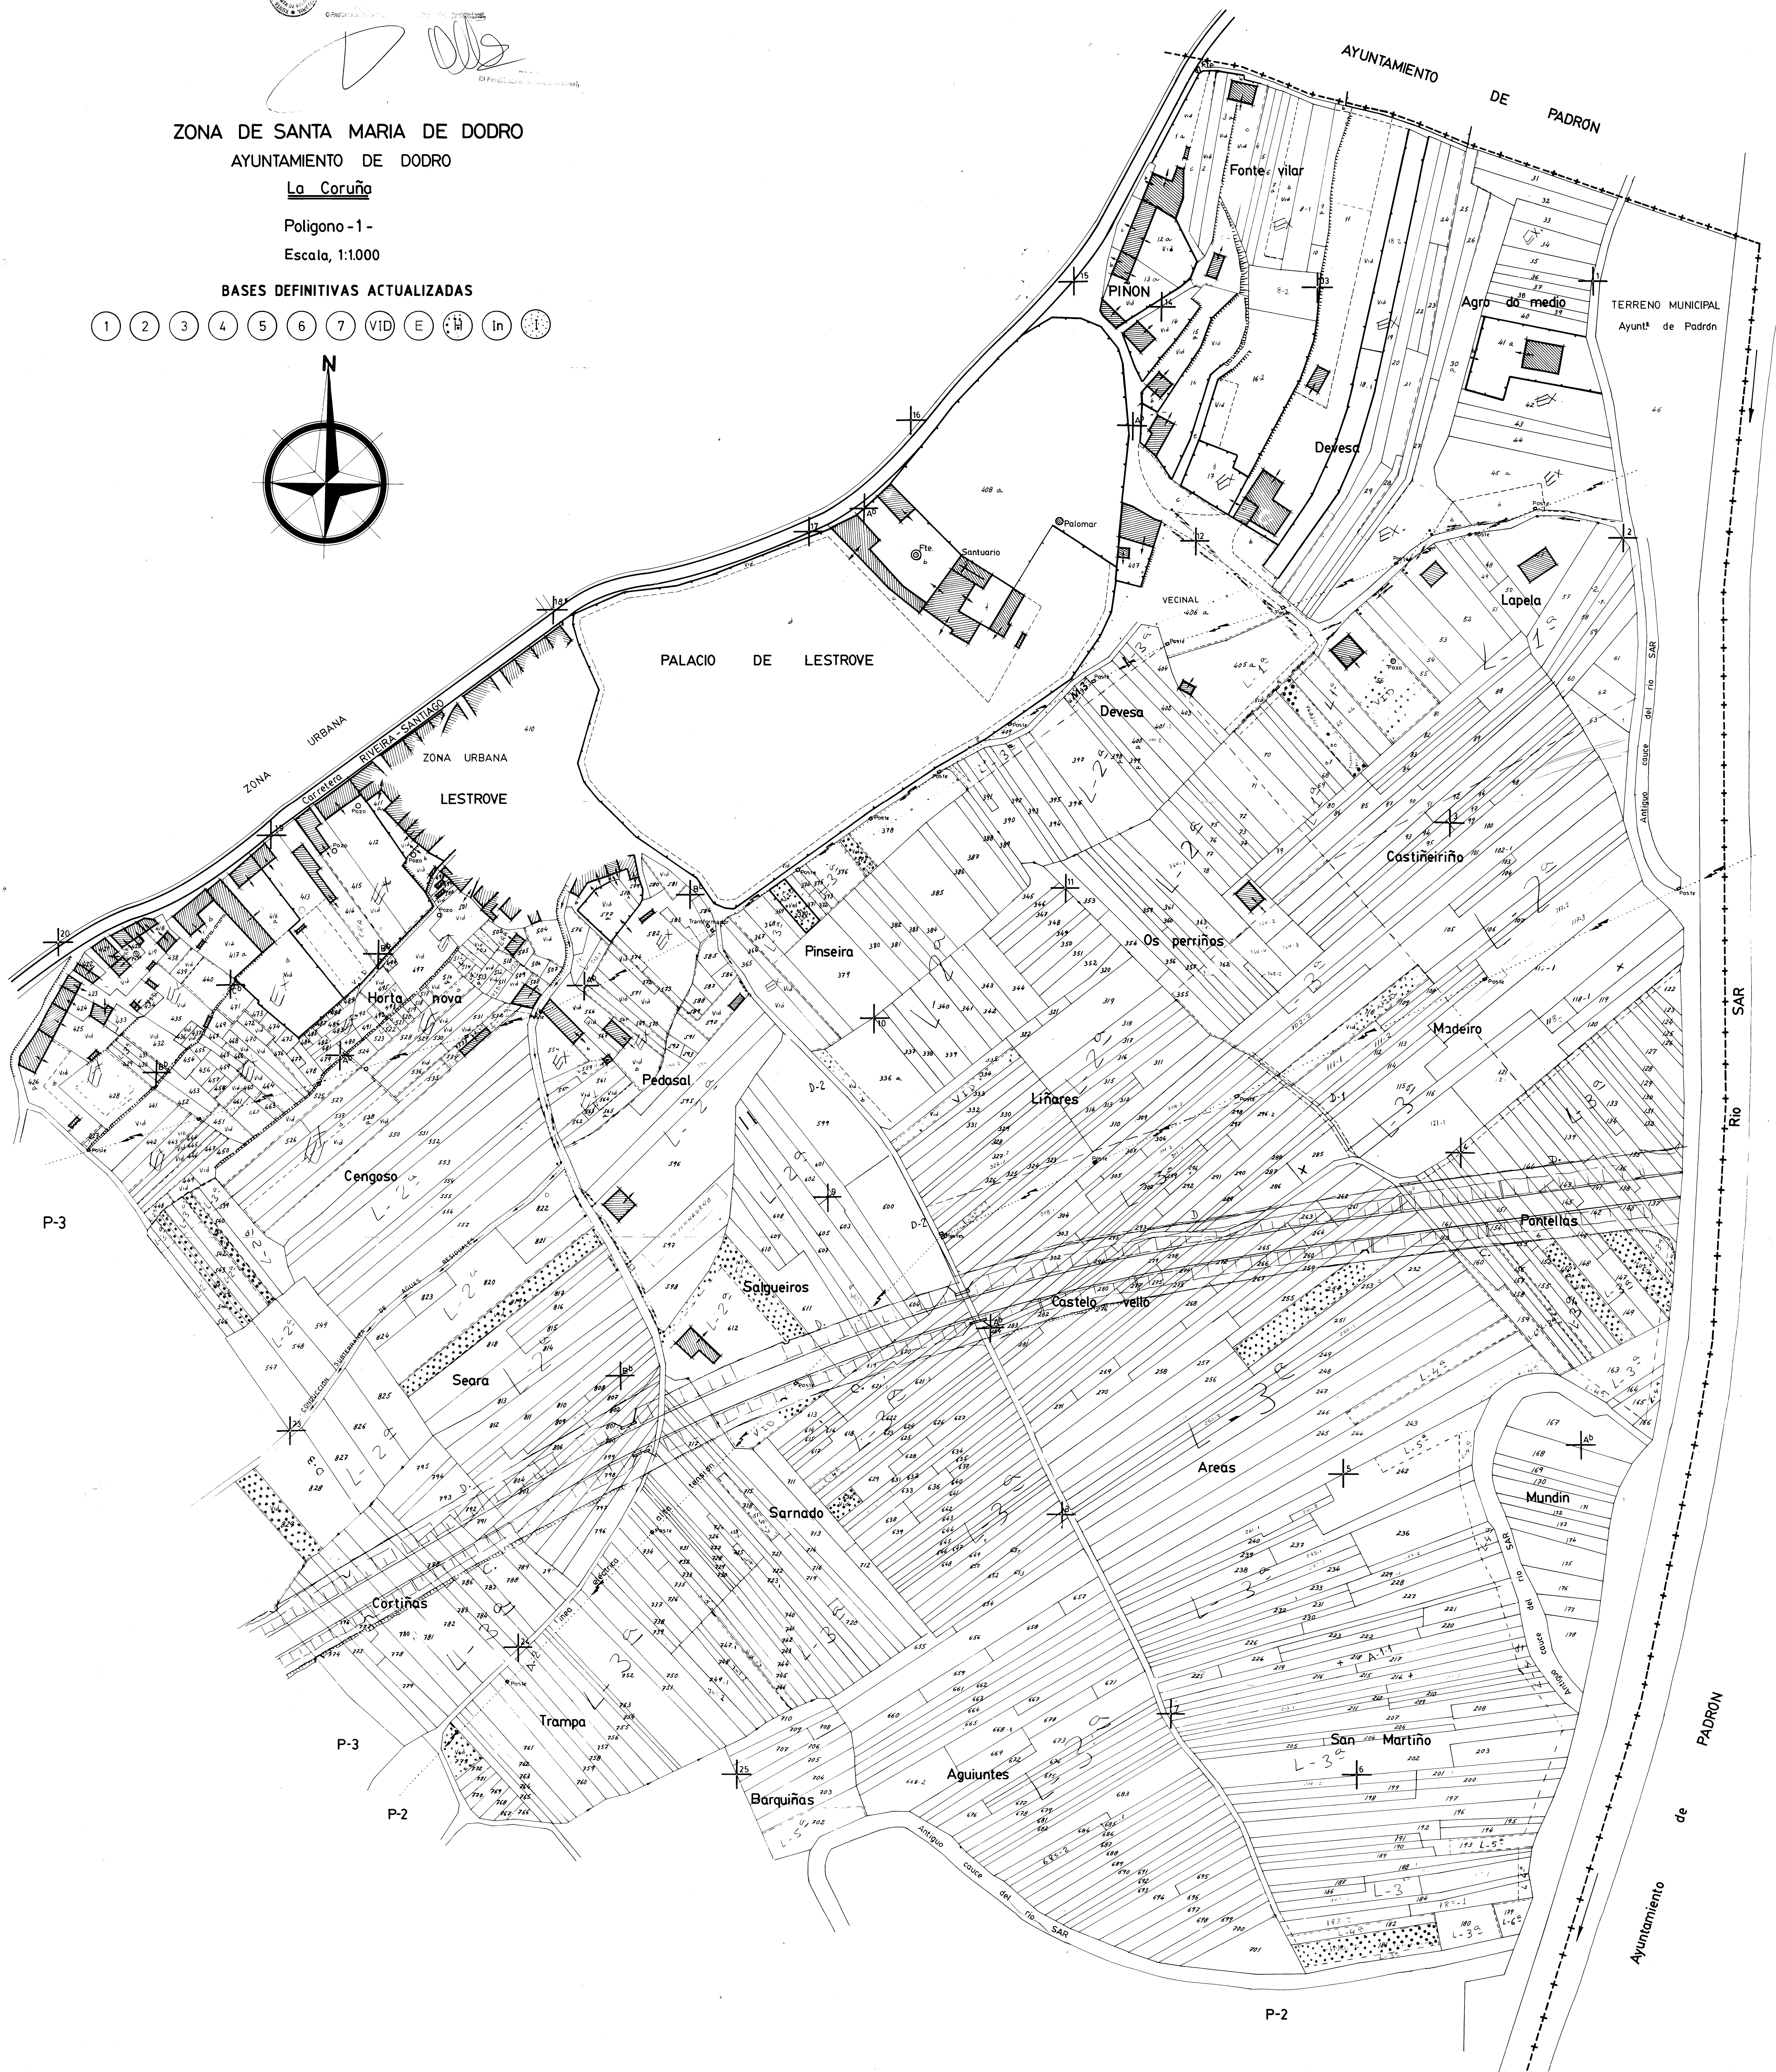

Plano de parcelación
Riela de Santa Maria de Dodro
Esc. 1:1.000

[Handwritten signatures]

ZONA DE SANTA MARIA DE DODRO

AYUNTAMIENTO DE DODRO

La Coruña

Polígono -1-

Escala, 1:1.000

BASES DEFINITIVAS ACTUALIZADAS

- 1
- 2
- 3
- 4
- 5
- 6
- 7
- VID
- E
- In

P-3

P-3

P-2

P-2

Río SAR

Ayuntamiento de Padrón

TERRENO MUNICIPAL
Ayunt. de Padrón