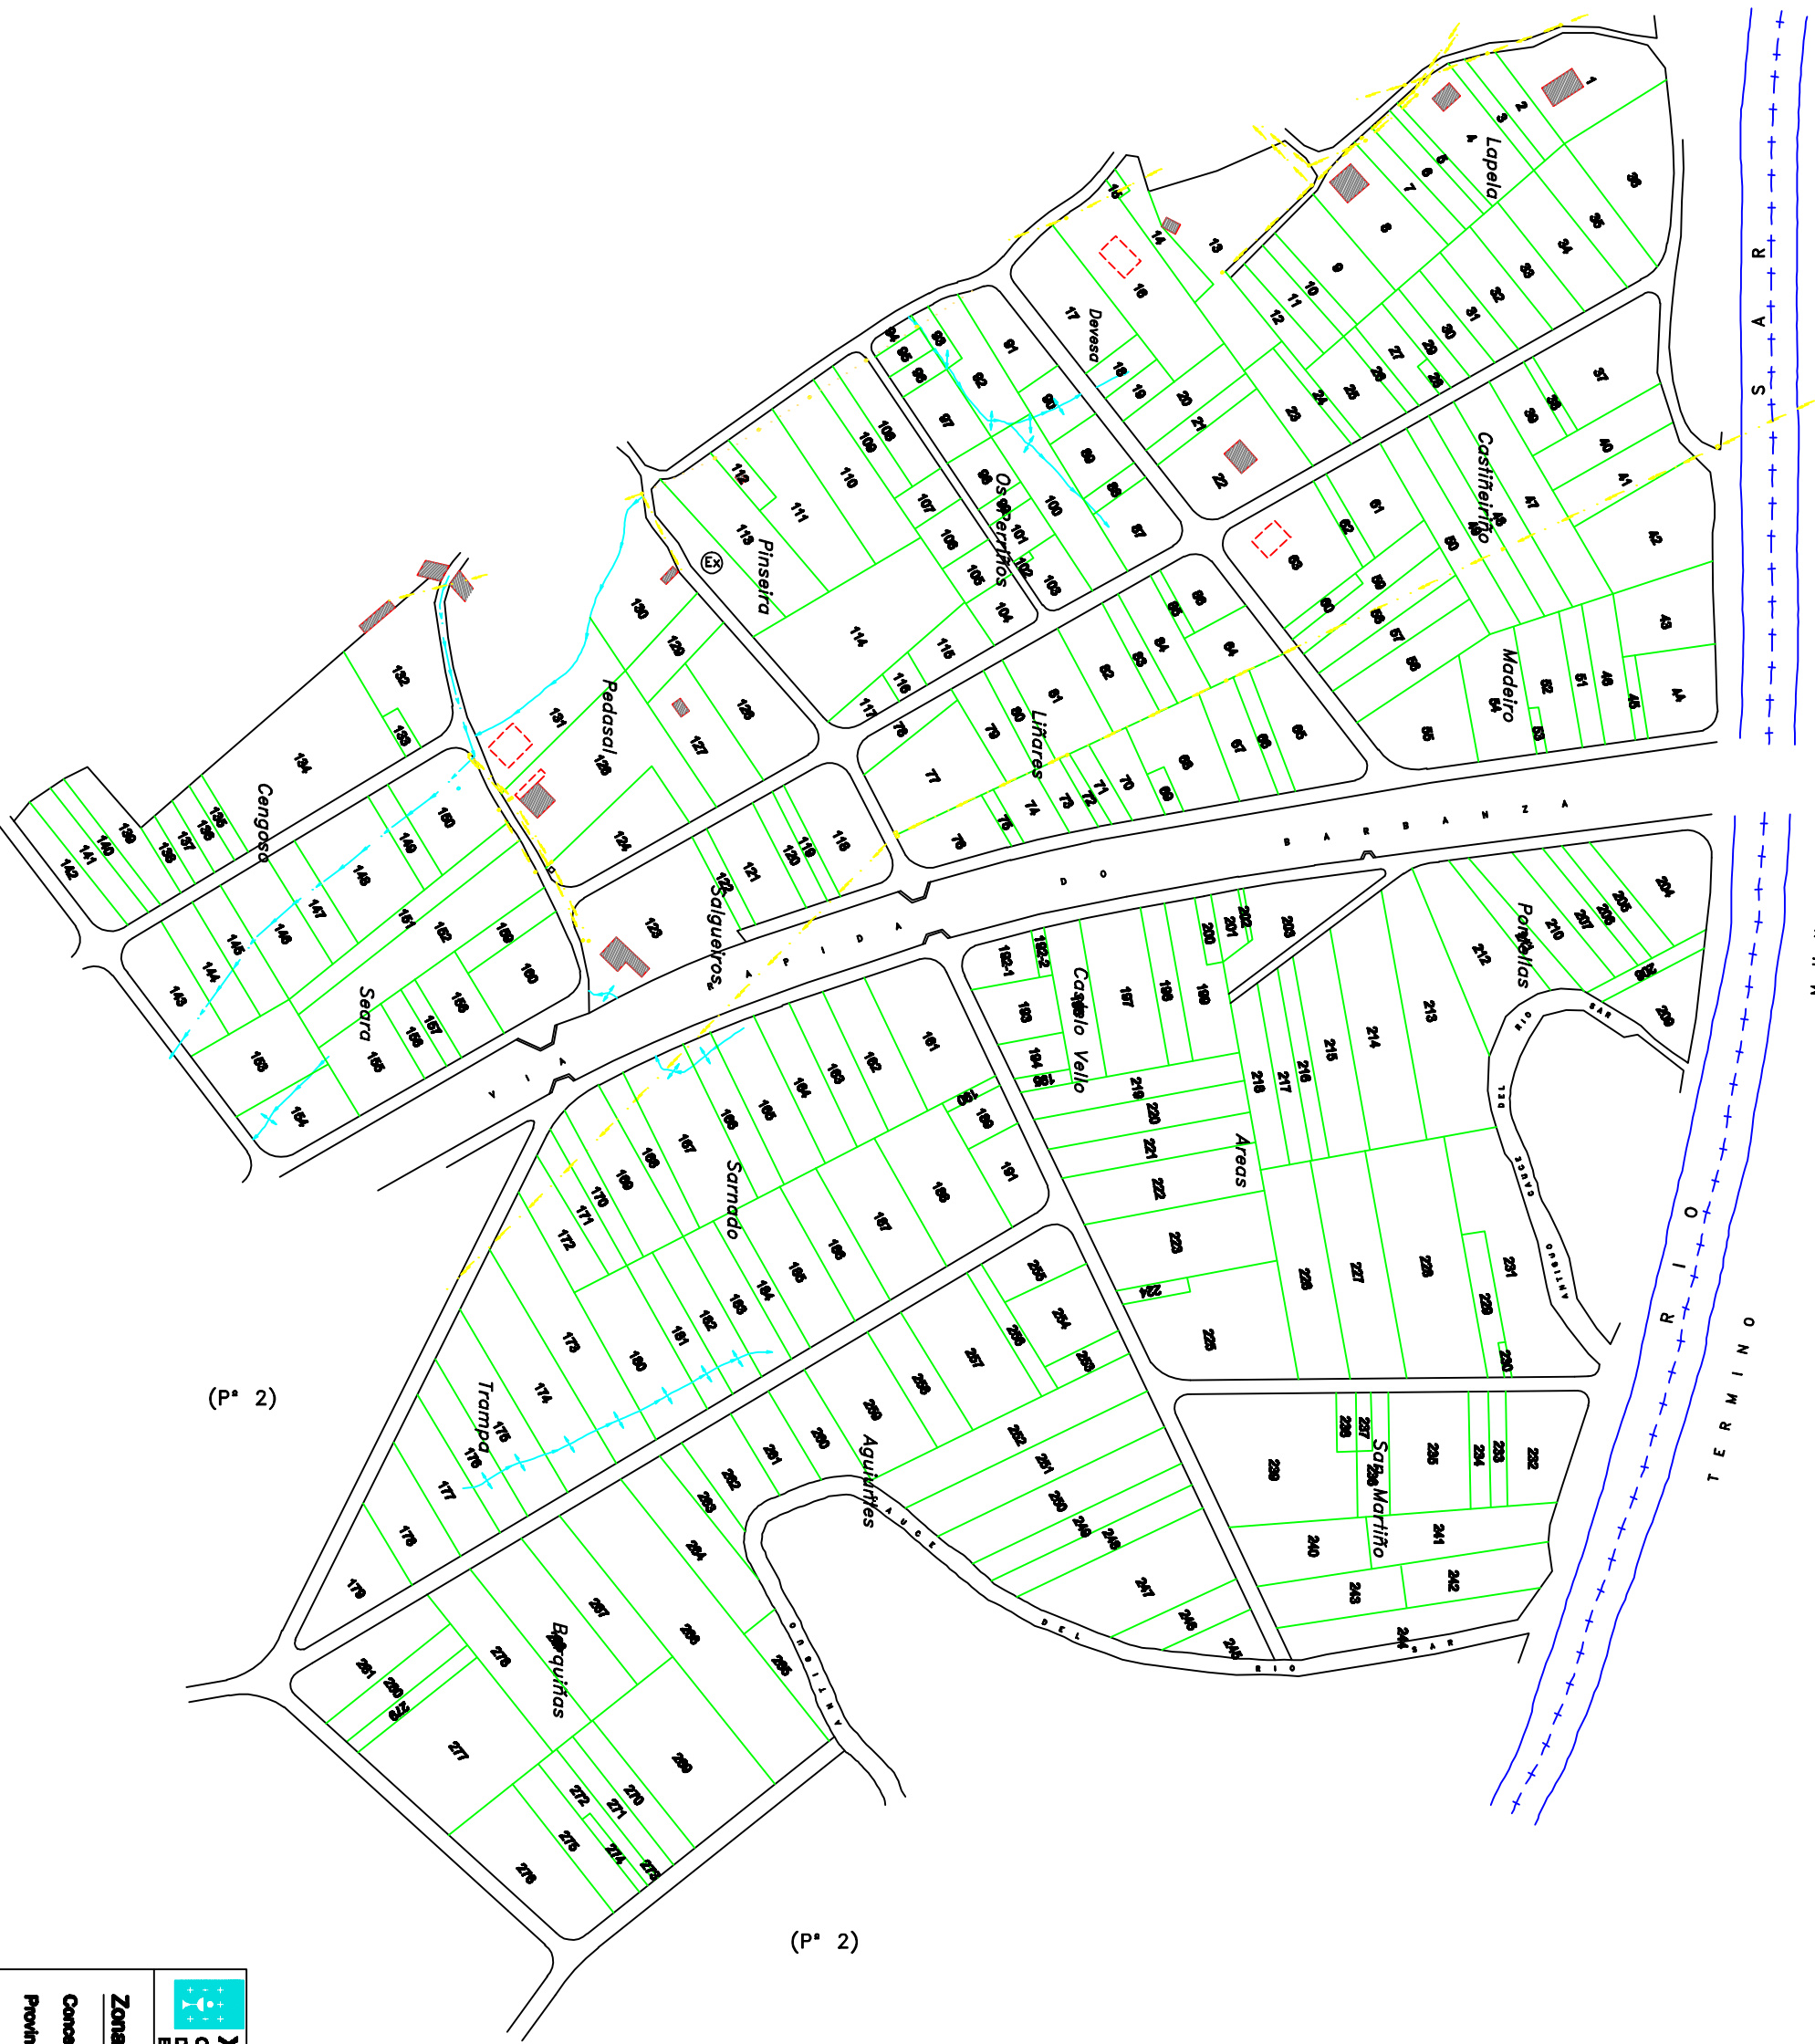

NOTA:
Este plano parcial débese designar do título para ser unido ás escrituras en que consten as sucesivas transmisións da finca.

 XUNTA DE GALICIA CONSELLERÍA DO MEDIO RURAL Dirección Xeral de Estruturas e Infraestruturas Agrarias		
Zona : Sta. María de Dodro		
Concello : DODRO		
Provincia : A CORUÑA		
		Polígono : 1
ESCALA APROX. 1:3.000		