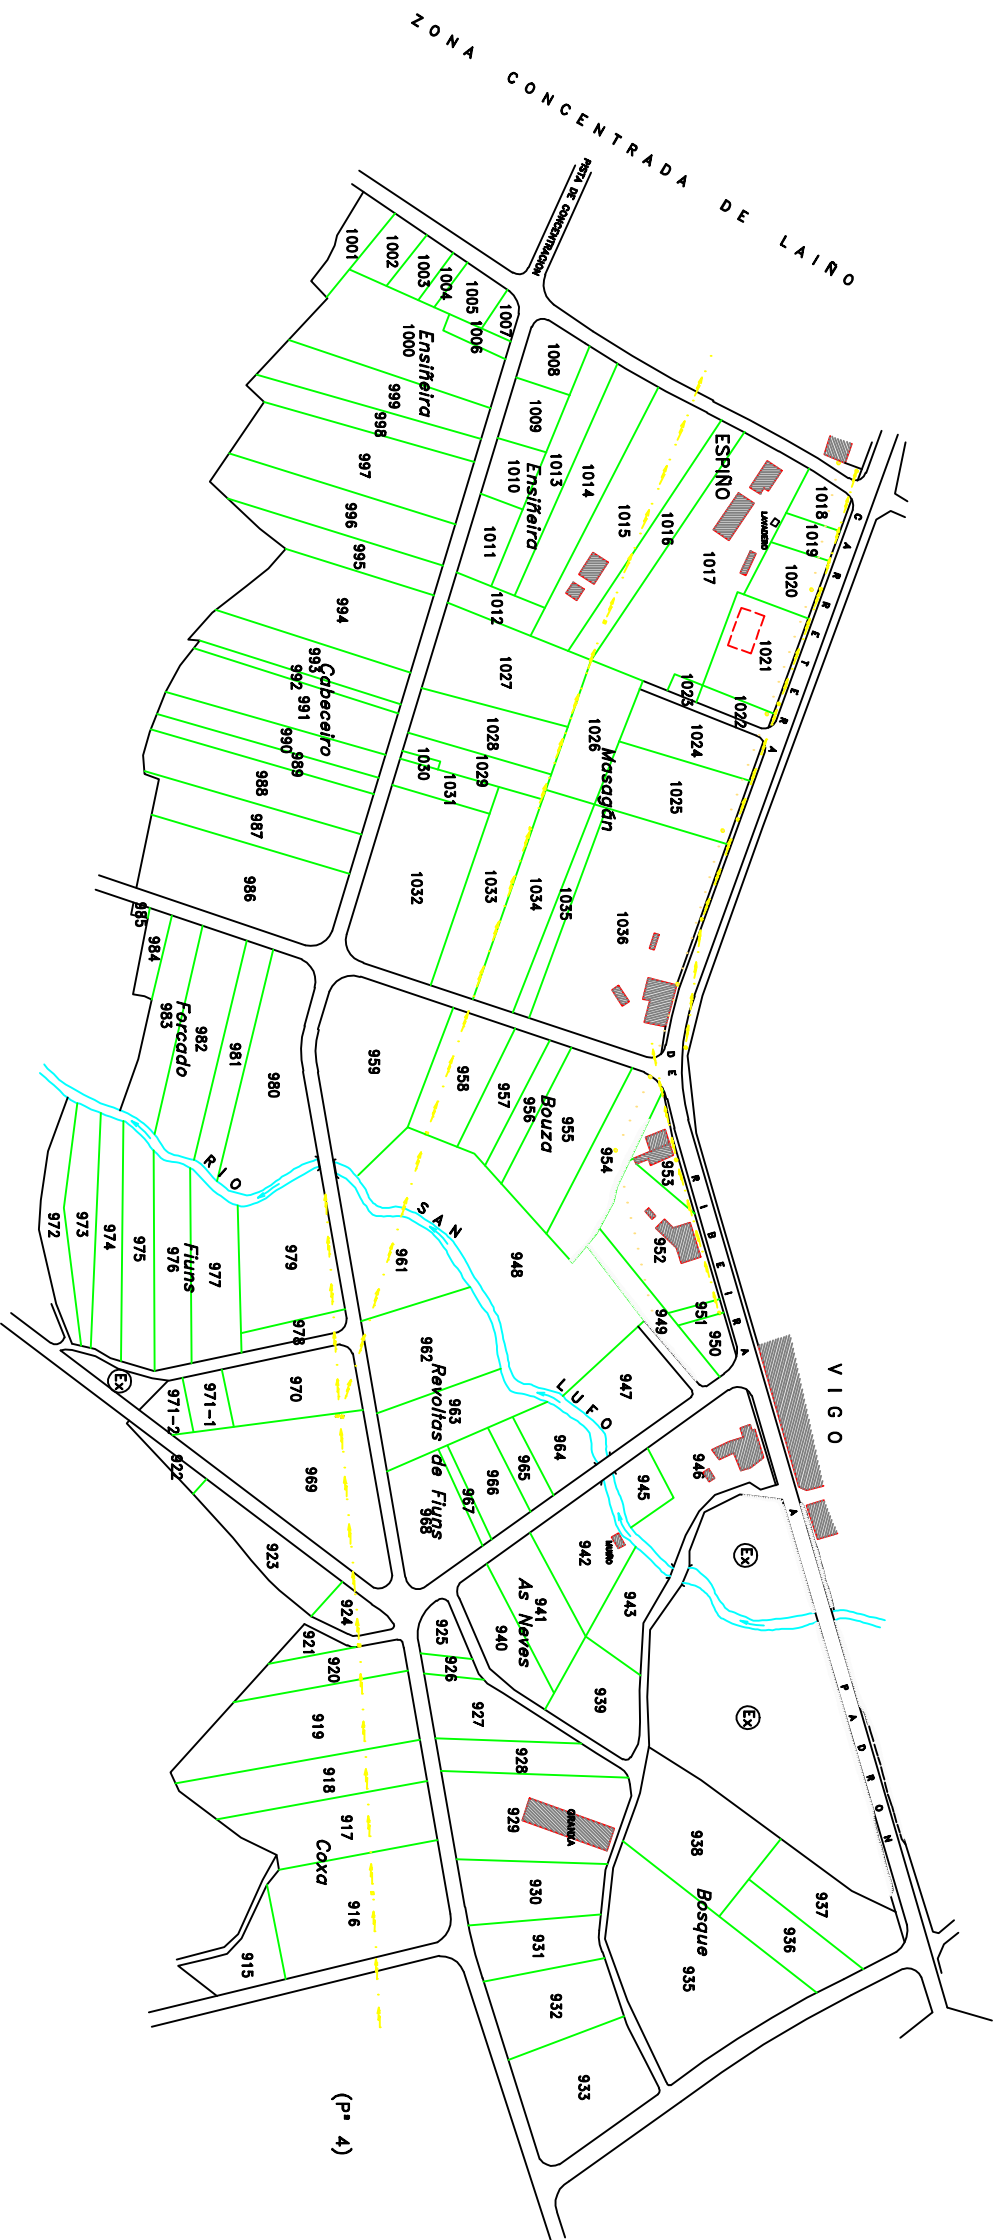

NOTA:
Este plano parcial débese designar do título para ser unido ás escrituras en que consten as sucesivas transmisións da finca.

XUNTA DE GALICIA
CONSELLERÍA DO MEDIO RURAL
Dirección Xeral de
Estruturas e Infraestruturas Agrarias

Zona : Sta. Maria de Doiro

Concello : DOIRO

Provincia : A CORUÑA

Polígono : 5

ESCALA APROX. 1:3.000

(p. 4)