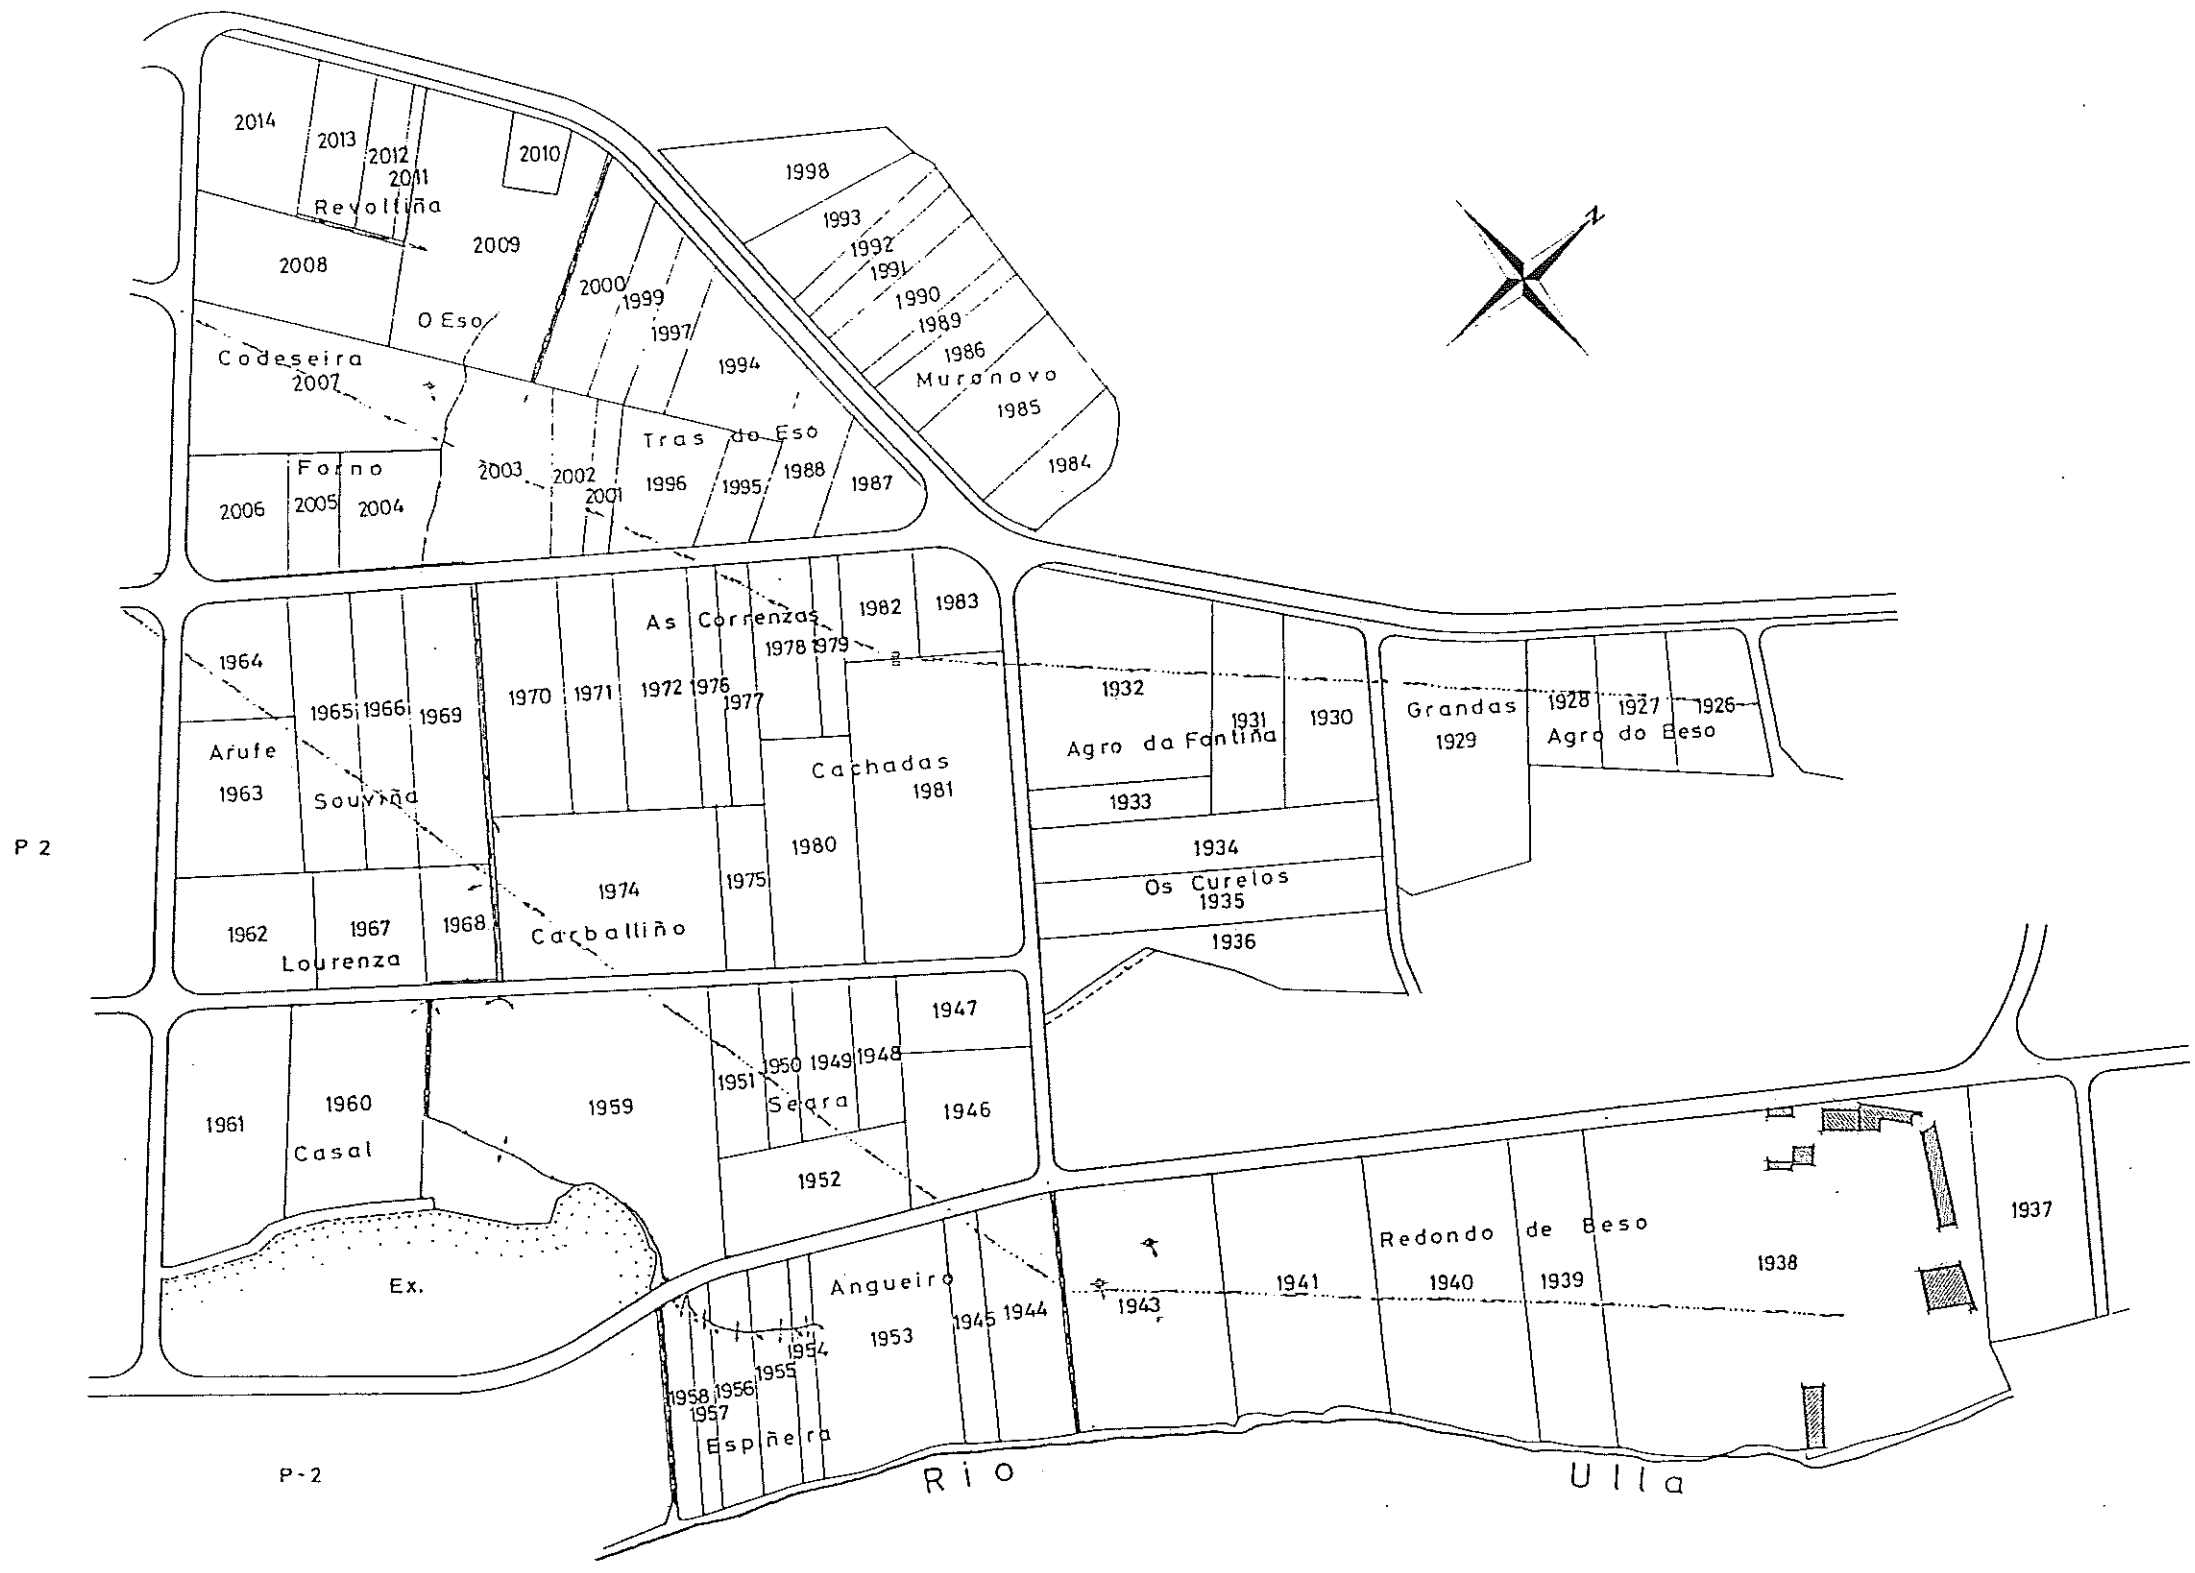

Zona: LAIÑO (S. Juan y S. Julian)

Concello: DODRO

Provincia: LA CORUÑA

Polígono 3

ESCALA APROXI. 1: 3.000

**NOTA:**  
Este plano parcial débese desglosar do título para ser unido ás escrituras en que consten as sucesivas transmisións de finca.