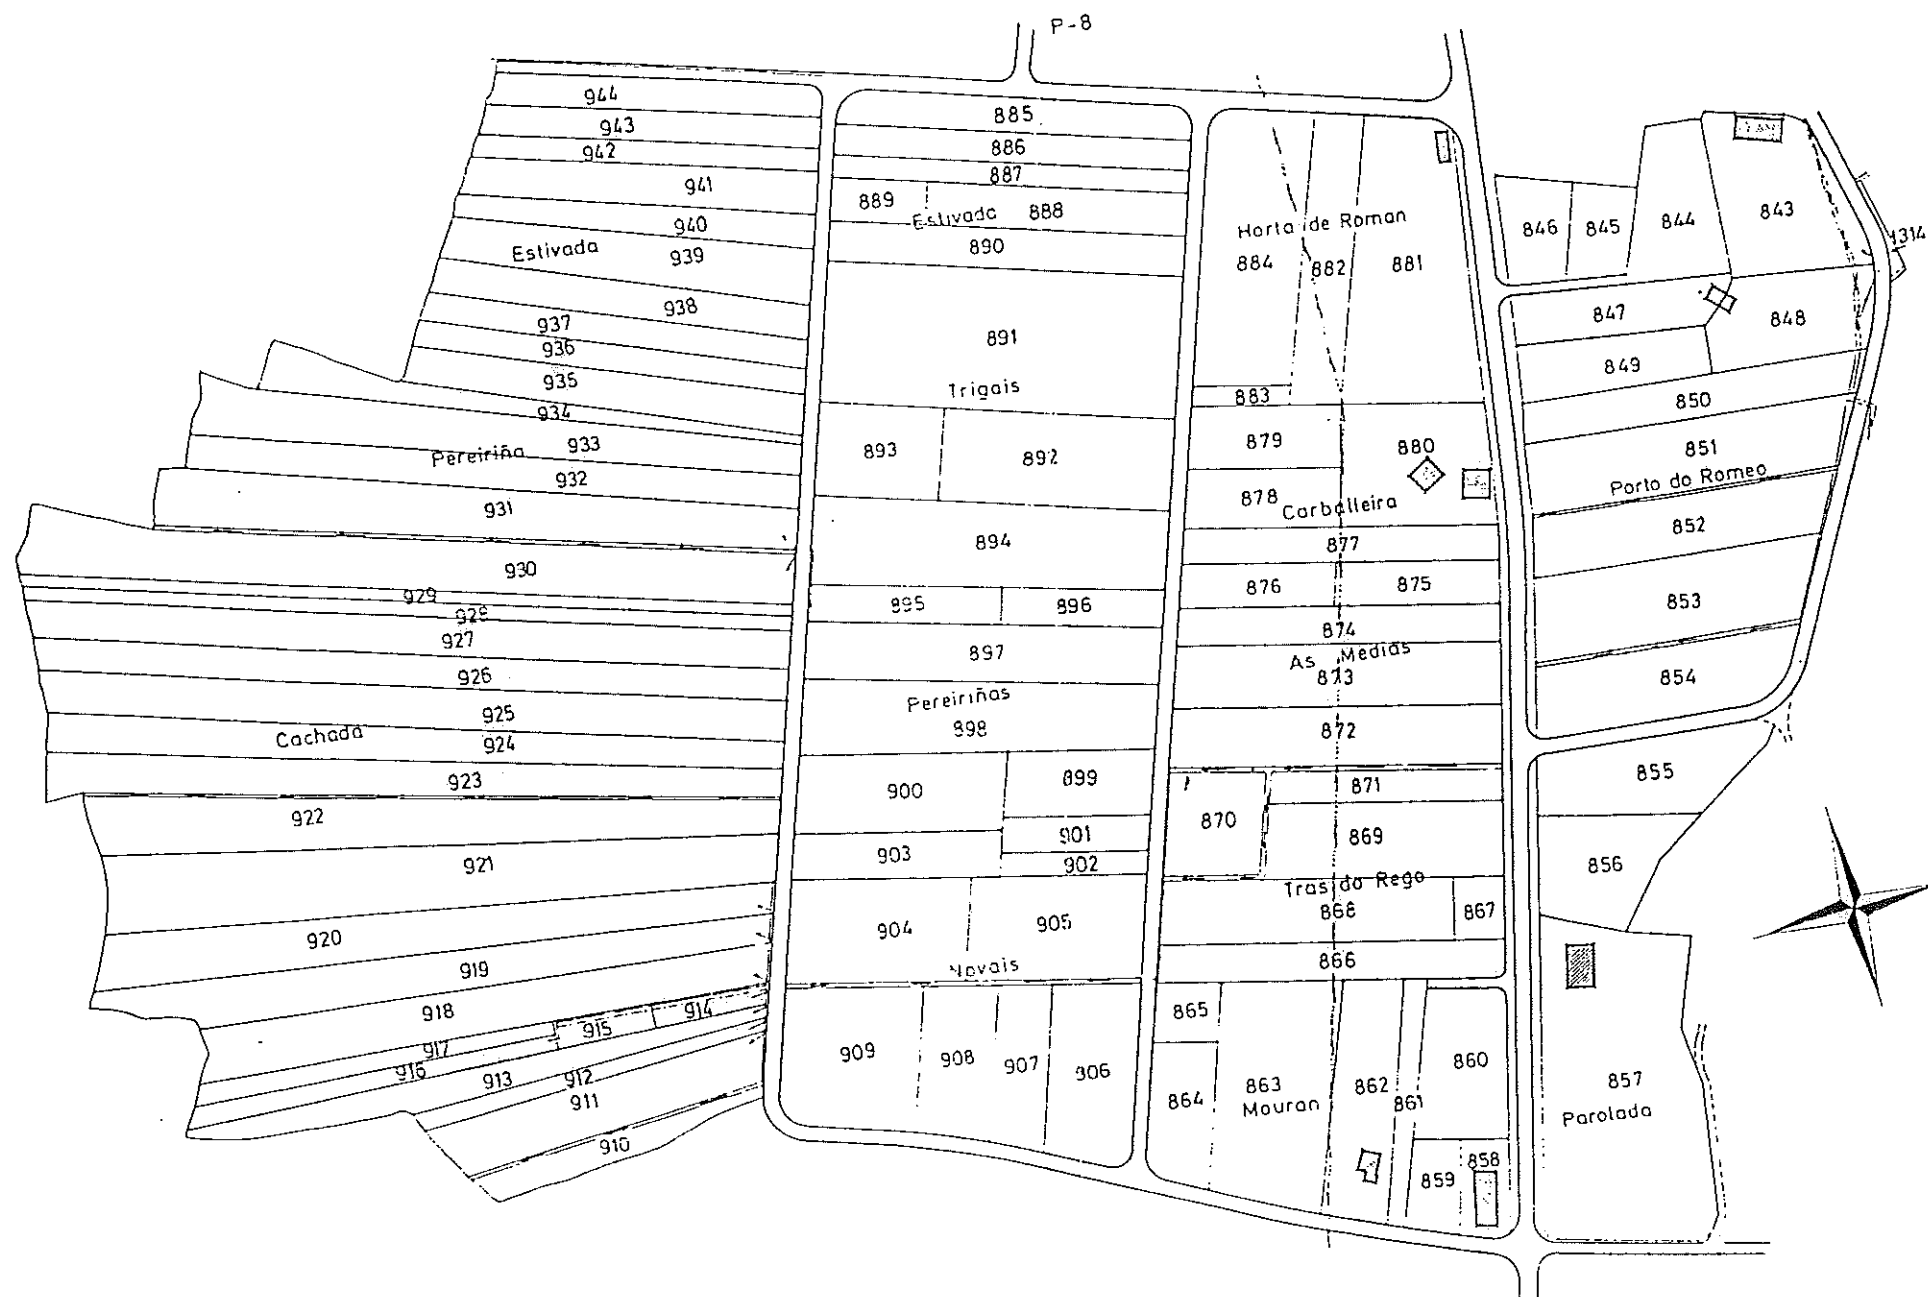

Zona: LAIÑO (S. Juan y S. Julian)

Concello: DODRO

Provincia: LA CORUÑA

Polígono 9

ESCALA APROXI. 1: 3.000

**NOTA:**  
Este plano parcial débese desglosar do título para ser unido ás escrituras en que consten as sucesivas transmisións da finca.