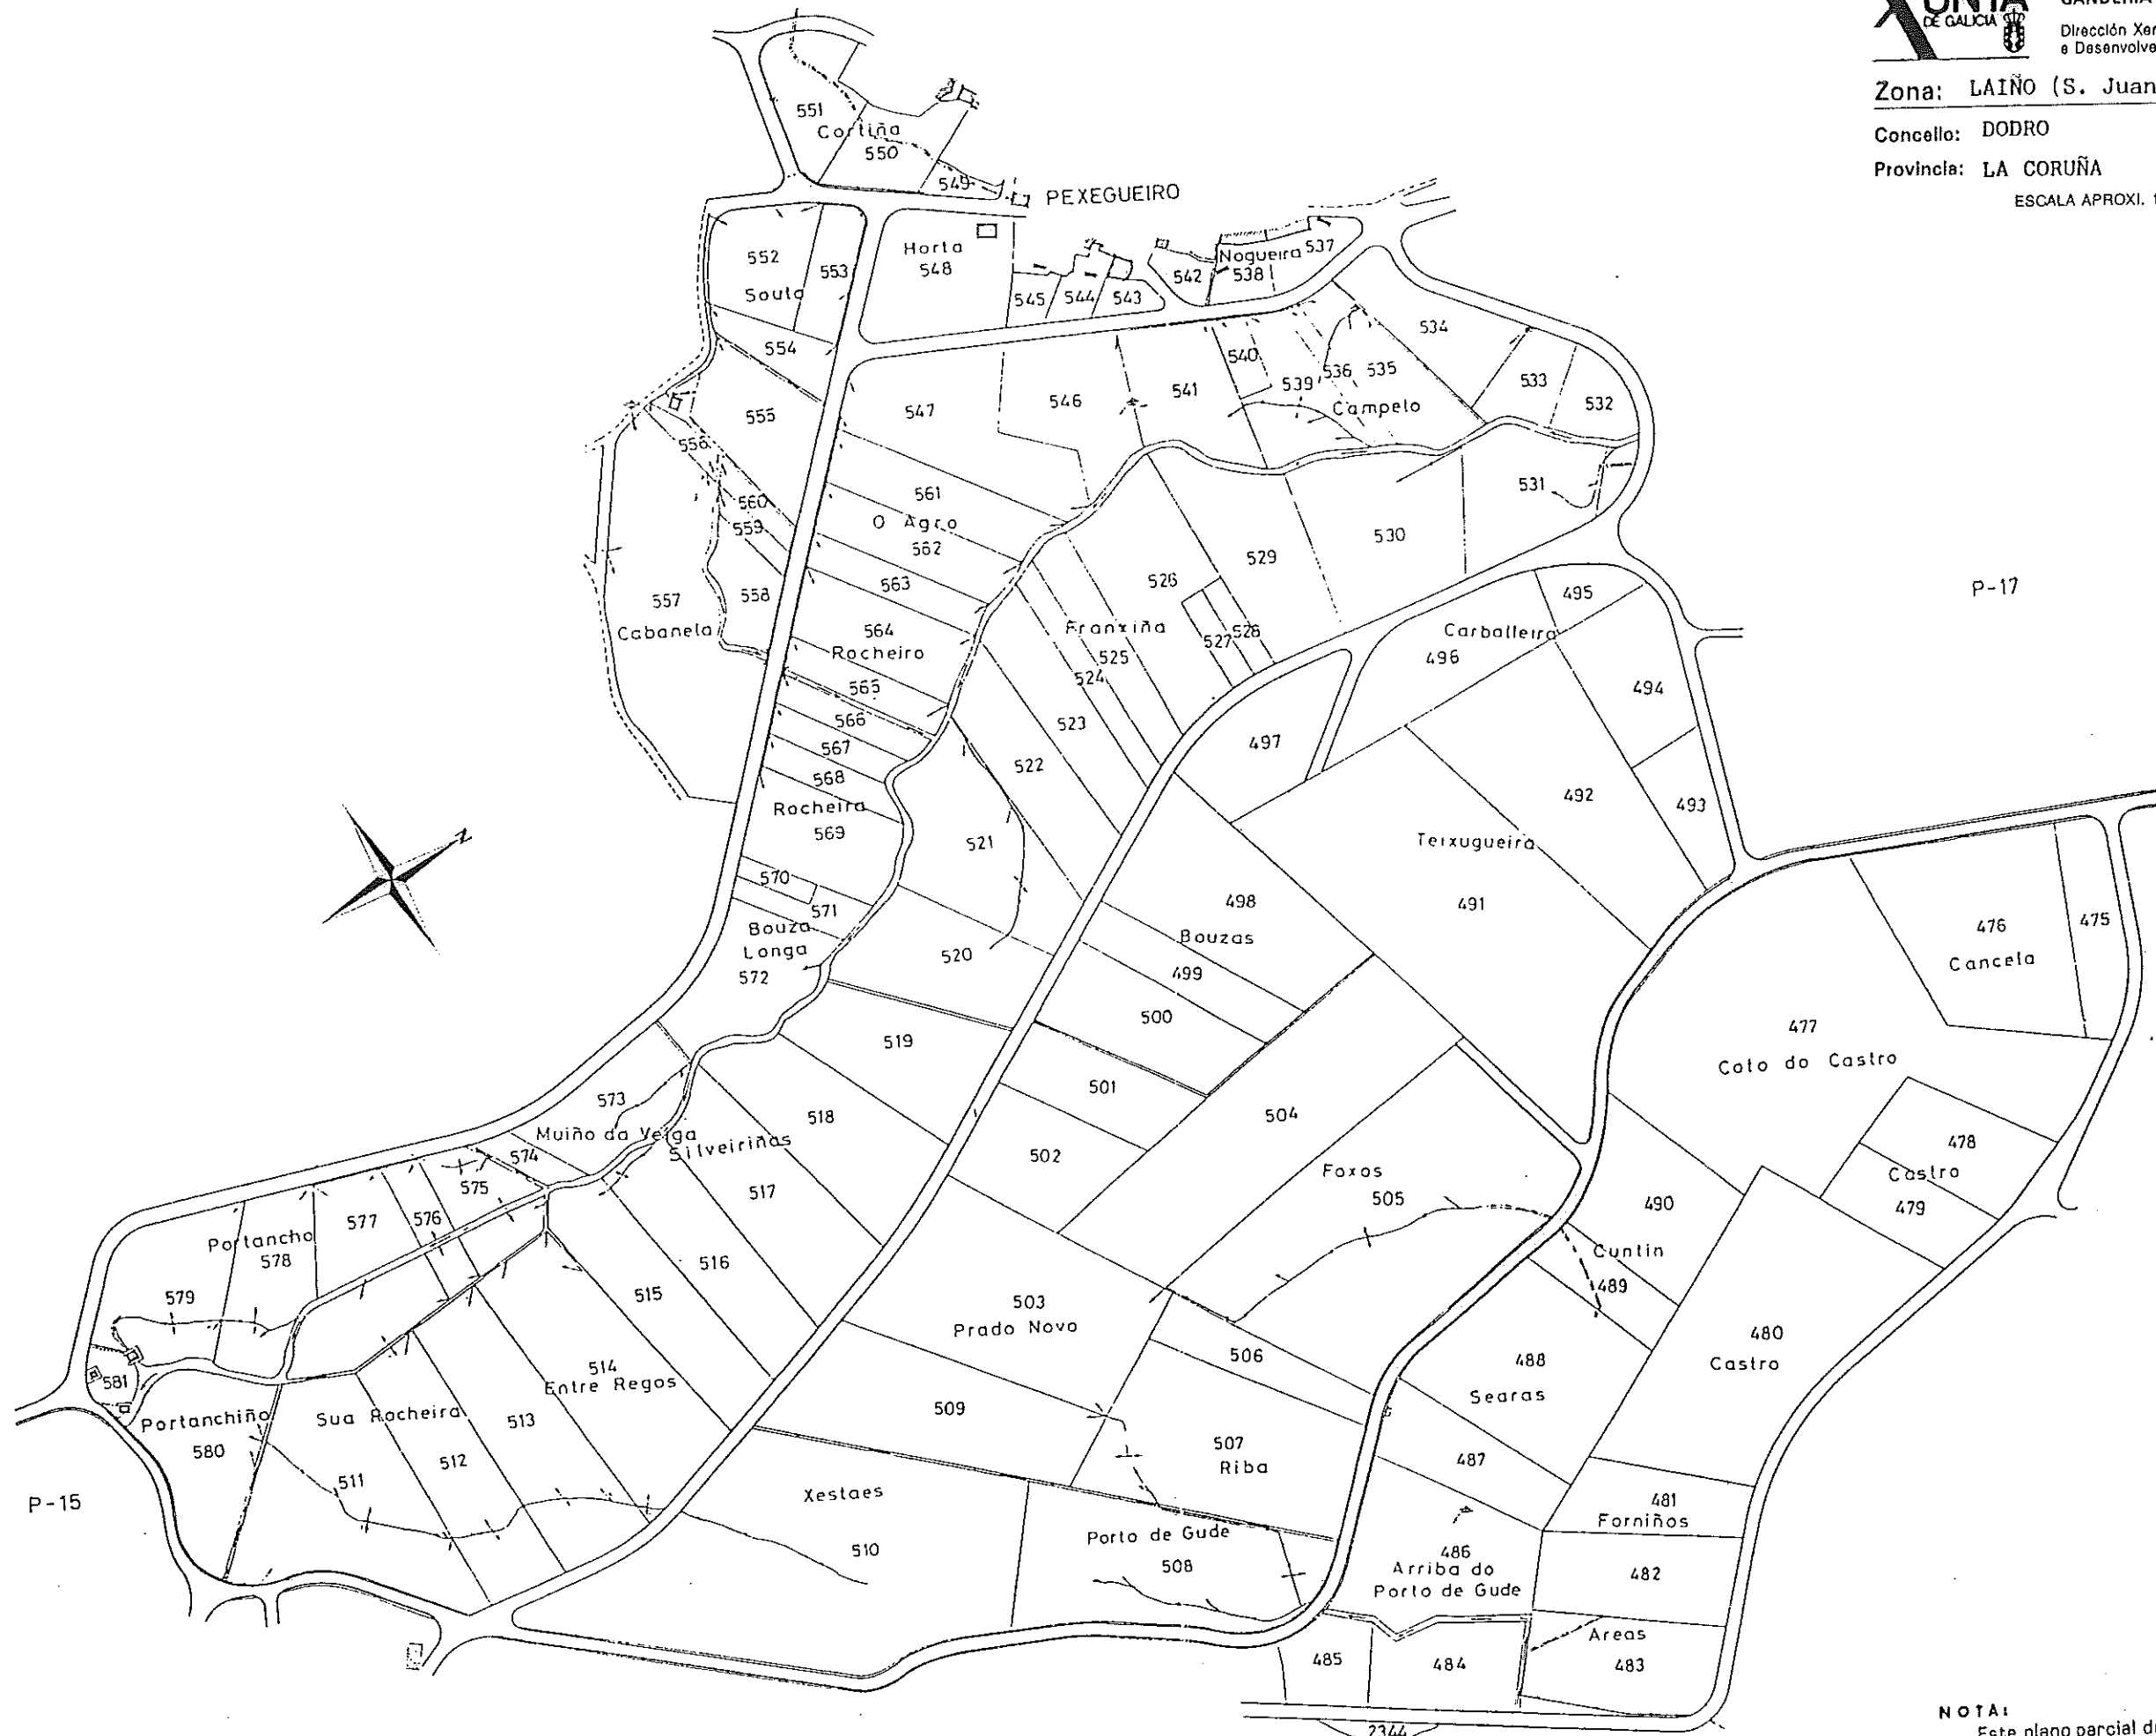

Zona: LAIÑO (S. Juan y S. Julián)

Concello: DODRO

Provincia: LA CORUÑA

Polígono 16

ESCALA APROXI. 1: 3.000

NOTA:  
Este plano parcial débese desglosar do título para ser unido ás escrituras en que consten as sucesivas transmisións da finca.