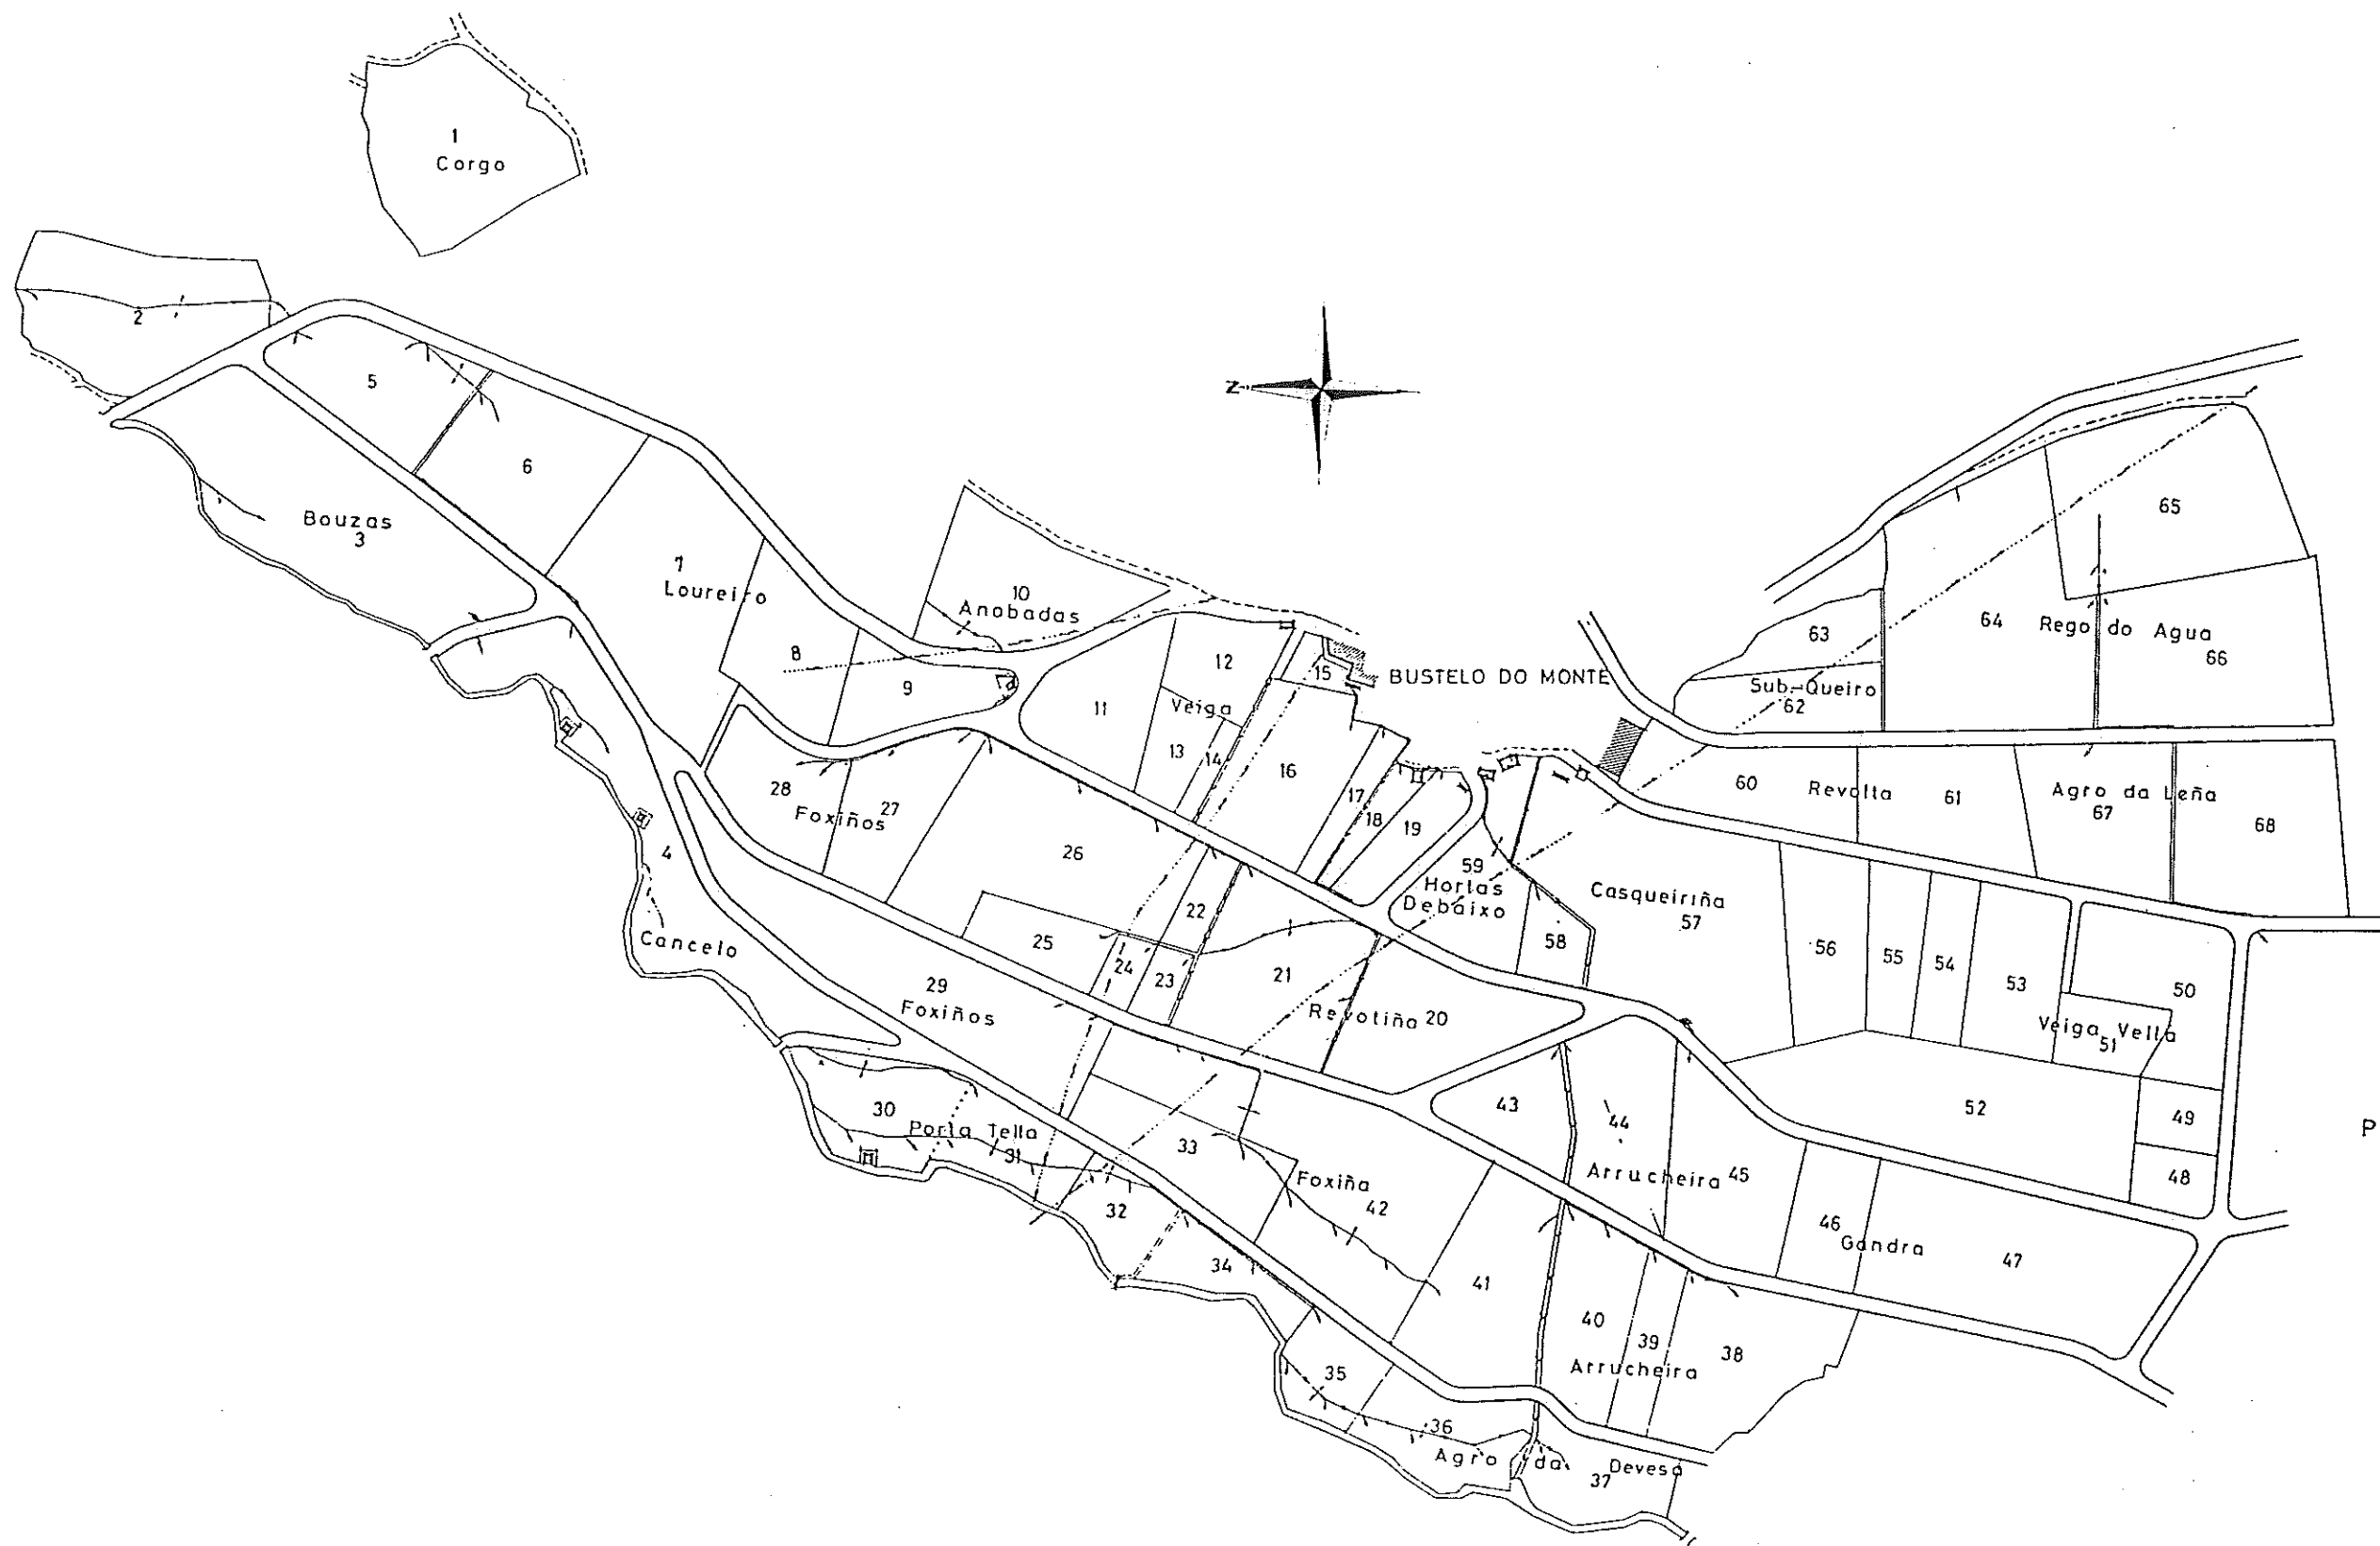

Zona: LAIÑO (S. Juan y S. Julián)

Concello: DODRO

Provincia: LA CORUÑA

Polígono 21

ESCALA APROXI. 1:3000

**NOTA:**  
Este plano parcelal débese desglosar do título para ser unido ás escrituras en que constan as sucesivas transmisións da finca.