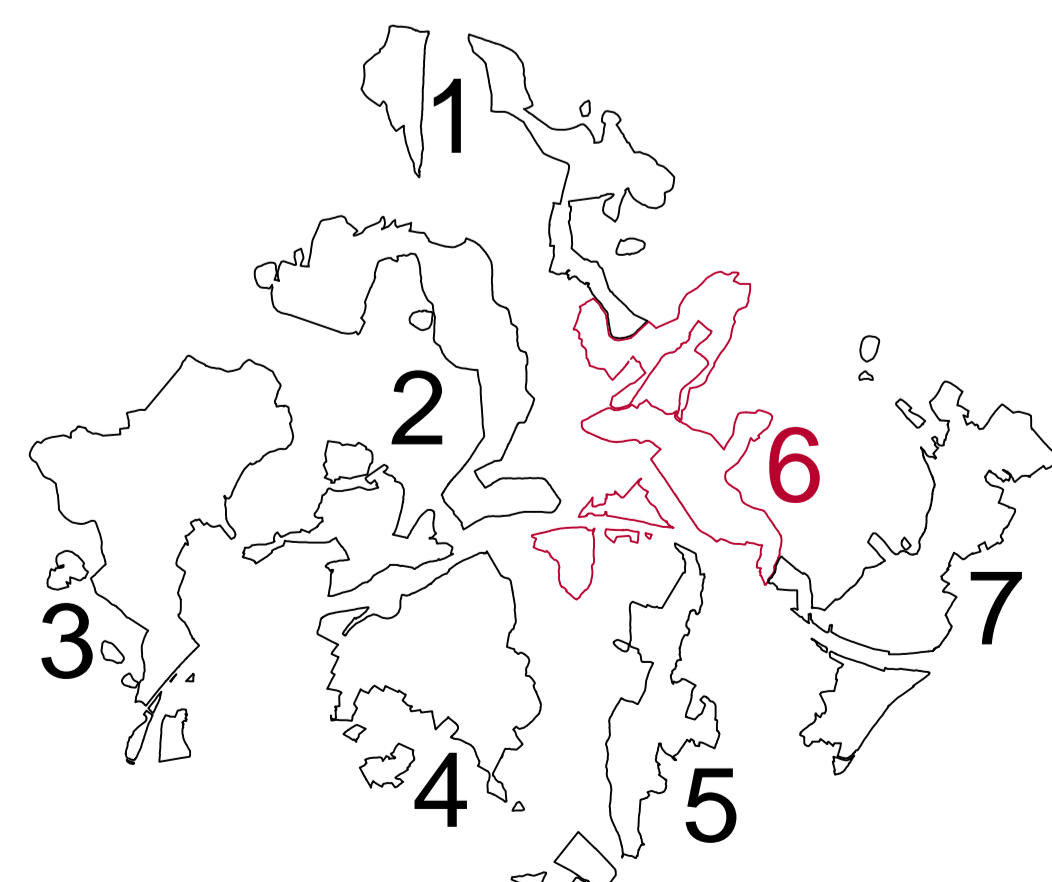

A Divesa
997

ZONA: DODRO - LAÑO II (DODRO)			
PROVINCIA:	ESCALA:	PLANO Nº:	DATA:
A CORUÑA	1/2000	7	Agosto - 2022
POLÍGONO 6 ACORDO			
Da linca nº 897 á nº 1066			